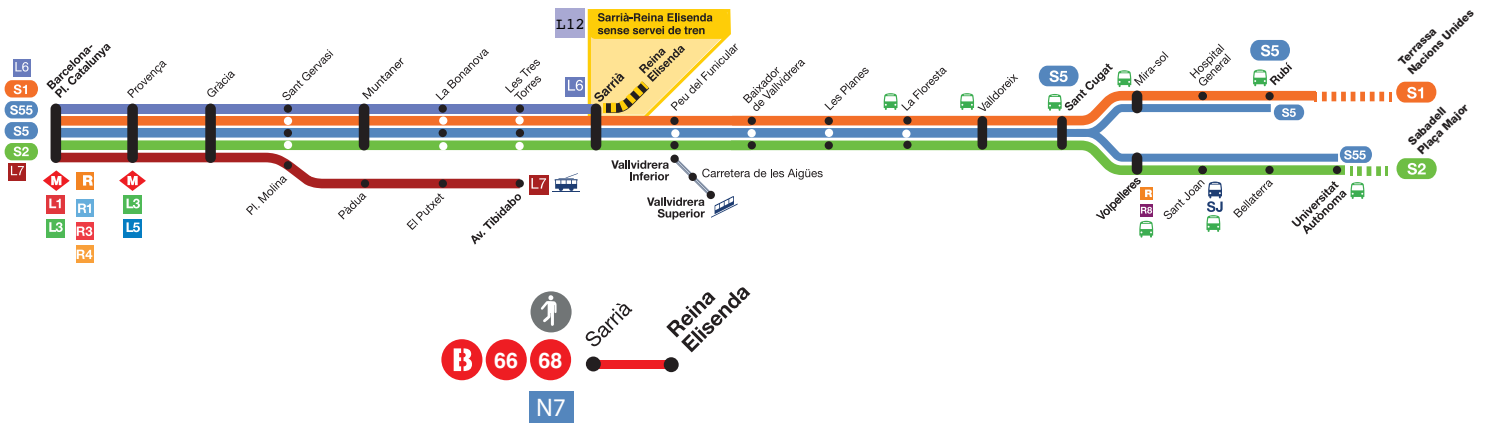

Els dies 6 i 7 de maig la línia L12 Sarrià-Reina Elisenda està fora de servei

Amb motiu dels treballs de construcció de la sortida d'emergència de l'estació de Sarrià, els dies 6 i 7 de maig no hi ha servei de tren de la línia L12.

Los días 6 y 7 de mayo la línea L12 Sarrià-Reina Elisenda está fuera de servicio

Debido a los trabajos de construcción de la salida de emergencia de la estación de Sarrià, los días 6 y 7 de mayo no hay servicio de tren de la línea L12.

Serveis substitutoris de transport públic/ Servicios sustitutorios de transporte público

Recomanem / Recomendamos:

Marxa a peu entre ambdues estacions / Marcha a pie entre las dos estaciones

Bus línies 66 i 68 de TMB / Bus líneas 66 y 68 de TMB

Bus N7 de TUSGSAL (de 22.40 h a 06.00 h)

La resta de circulacions de la línia Barcelona-Vallès es realitzen amb normalitat.

Per a més informació podeu trucar al telèfon d'informació 012.

Disculpeu les molèsties.