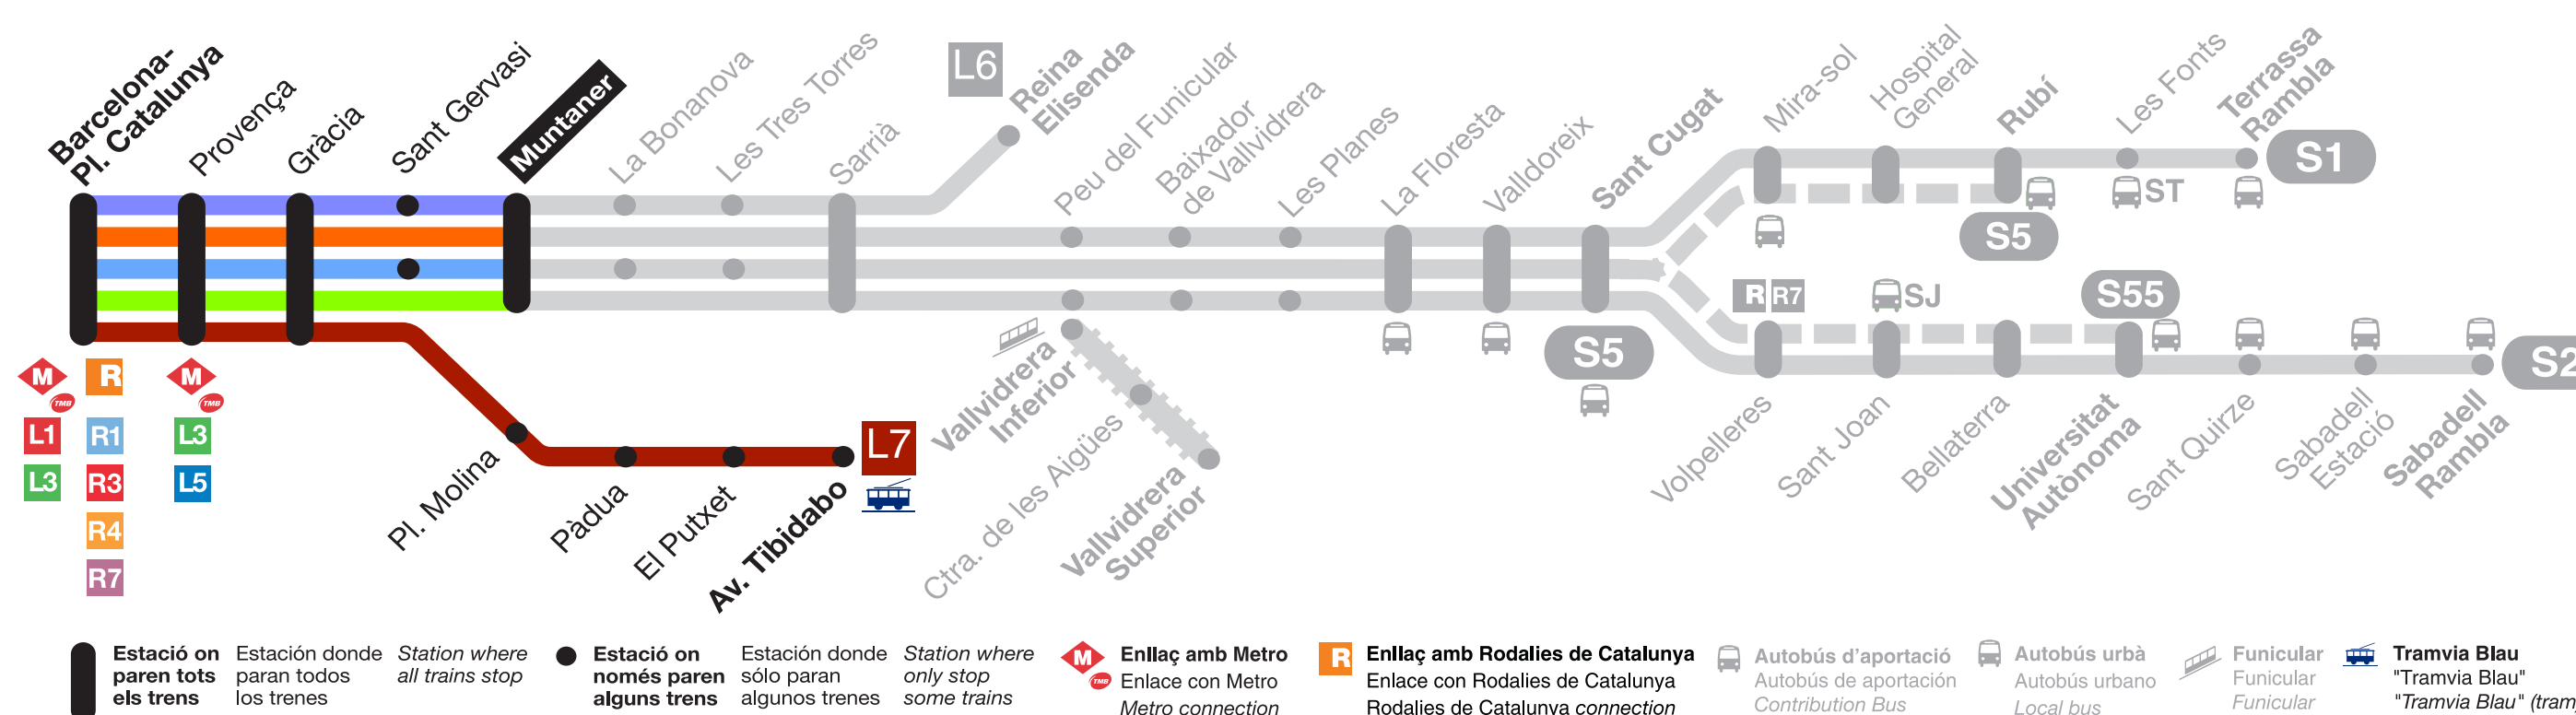

- L6** Pl. Catalunya
- S1** Pl. Catalunya
- S2** Pl. Catalunya
- S5** Pl. Catalunya
- S55** Pl. Catalunya

**D** Circula festius vigílies de feiners.

Circula festivos vísperas de laborables.

Runs on sundays and public holidays before weekdays.

**S** Circula només dissabtes i festius vigílies de festius.

Circula sólo sábados y festivos vísperas de festivos.

Runs on nights before public holidays on days with no regular night service.

**N** Circula les nits de dissabte a diumenge i les vigílies de Cap d'Any i Sant Joan.

Circula las noches de sábado a domingo y las vísperas de Año Nuevo y San Juan.

## Temps de viatge:

Tiempos del viaje / Travel time

- L6** Muntaner-Pl. Catalunya 08'
- S1** Muntaner-Pl. Catalunya 07'
- S2** Muntaner-Pl. Catalunya 07'
- S5** Muntaner-Pl. Catalunya 08'
- S55** Muntaner-Pl. Catalunya 08'