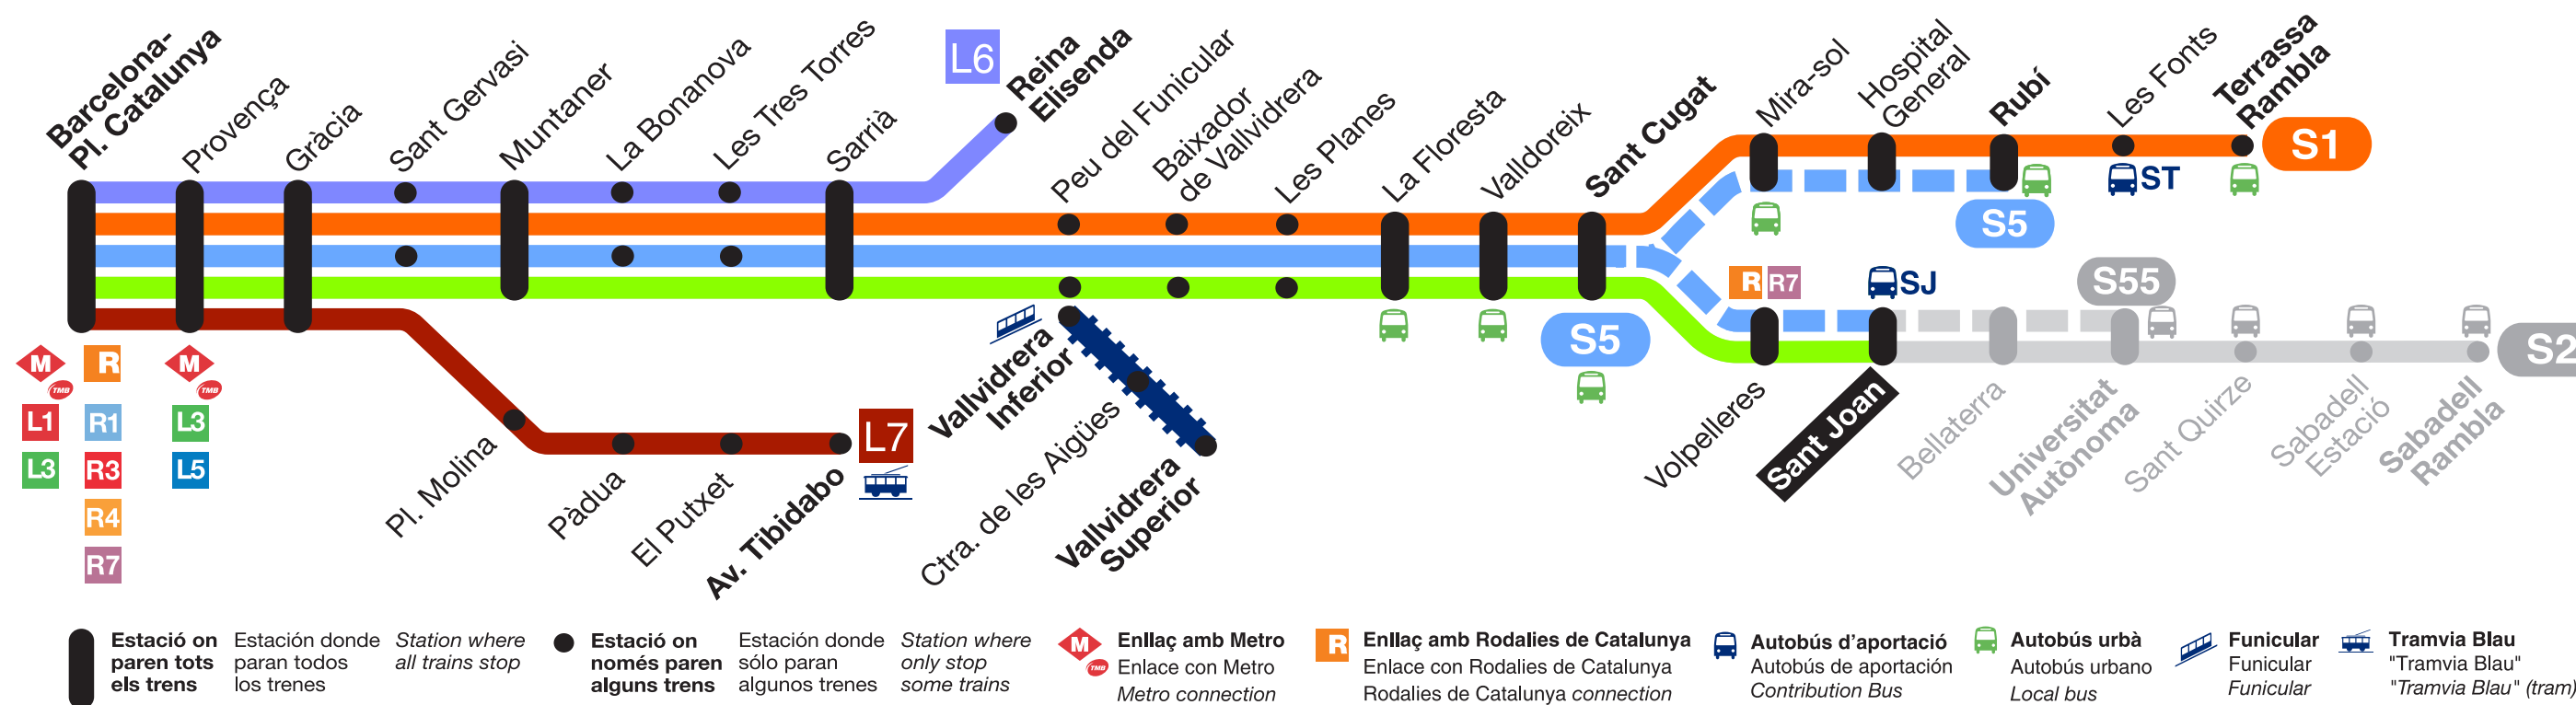

S2 Barcelona
S55 Barcelona

Notes

Notas / Notes

- V** Circula les nits de divendres a dissabte i les nits de feiners vigílies de festius.
Circula las noches de viernes a sábado y las noches de laborables vísperas de festivos.
Runs Friday and Saturday nights and before public holidays.
- D** Circula festius vigílies de feiners.
Circula festivos vísperas de laborables.
Runs on sundays and public holidays before weekdays.
- S** Circula només dissabtes i festius vigílies de festius.
Circula sólo sábados y festivos vísperas de festivos.
Runs only on Saturdays and concurrent public holidays.
- PL** Dos cotxes reservats exclusivament per a escolars.
Dos coches reservados exclusivamente para escolares.
Two wagons only for students.

Feiners lectius / Laborables lectivos / Term time weekdays

(Circulen de dilluns a divendres feiners lectius, excepte estiu i festes locals de Barcelona)
(Circulan de lunes a viernes laborables lectivos, excepto verano y fiestas locales de Barcelona)
(Runs term time from Monday to Friday, except summer holidays and local holidays in Barcelona)

Hora	4.	5.	6.	7.	8.	9.	10.	11.	12.	13.	14.	15.	16.	17.	18.	19.	20.	21.	22.	23.	0.	1.	2.	3.			
S2 Barcelona		.23 .50	.14 .28 .48	.04 .18 .29 .40 .53	.04 .15 .29 .41 .53	.04 .16 .29 .41 .55	.06 .21 .36 .51	.06 .21 .36 .52	.11 .27 .45 .59			.11 .23 .35 .47 .59						.11 .23 .36 .49	.00 .12 .24 .36 .59	.21 .53	.29	.15 V	.00 V .40 V				
S55 Barcelona				.59	.21 .26 .38 .49 .59	.11 .23	No circula No circula Does not run			.21	.09 .51	No circula No circula Does not run	.44 D	.09 .21 .33 .45 .57	.09 .21 .33 .45 .57	.09 .21 .39											

Temps de viatge:

Tiempos del viaje / Travel time

S2	Sant Joan-Barcelona	31'
S55	Sant Joan-Barcelona	31'