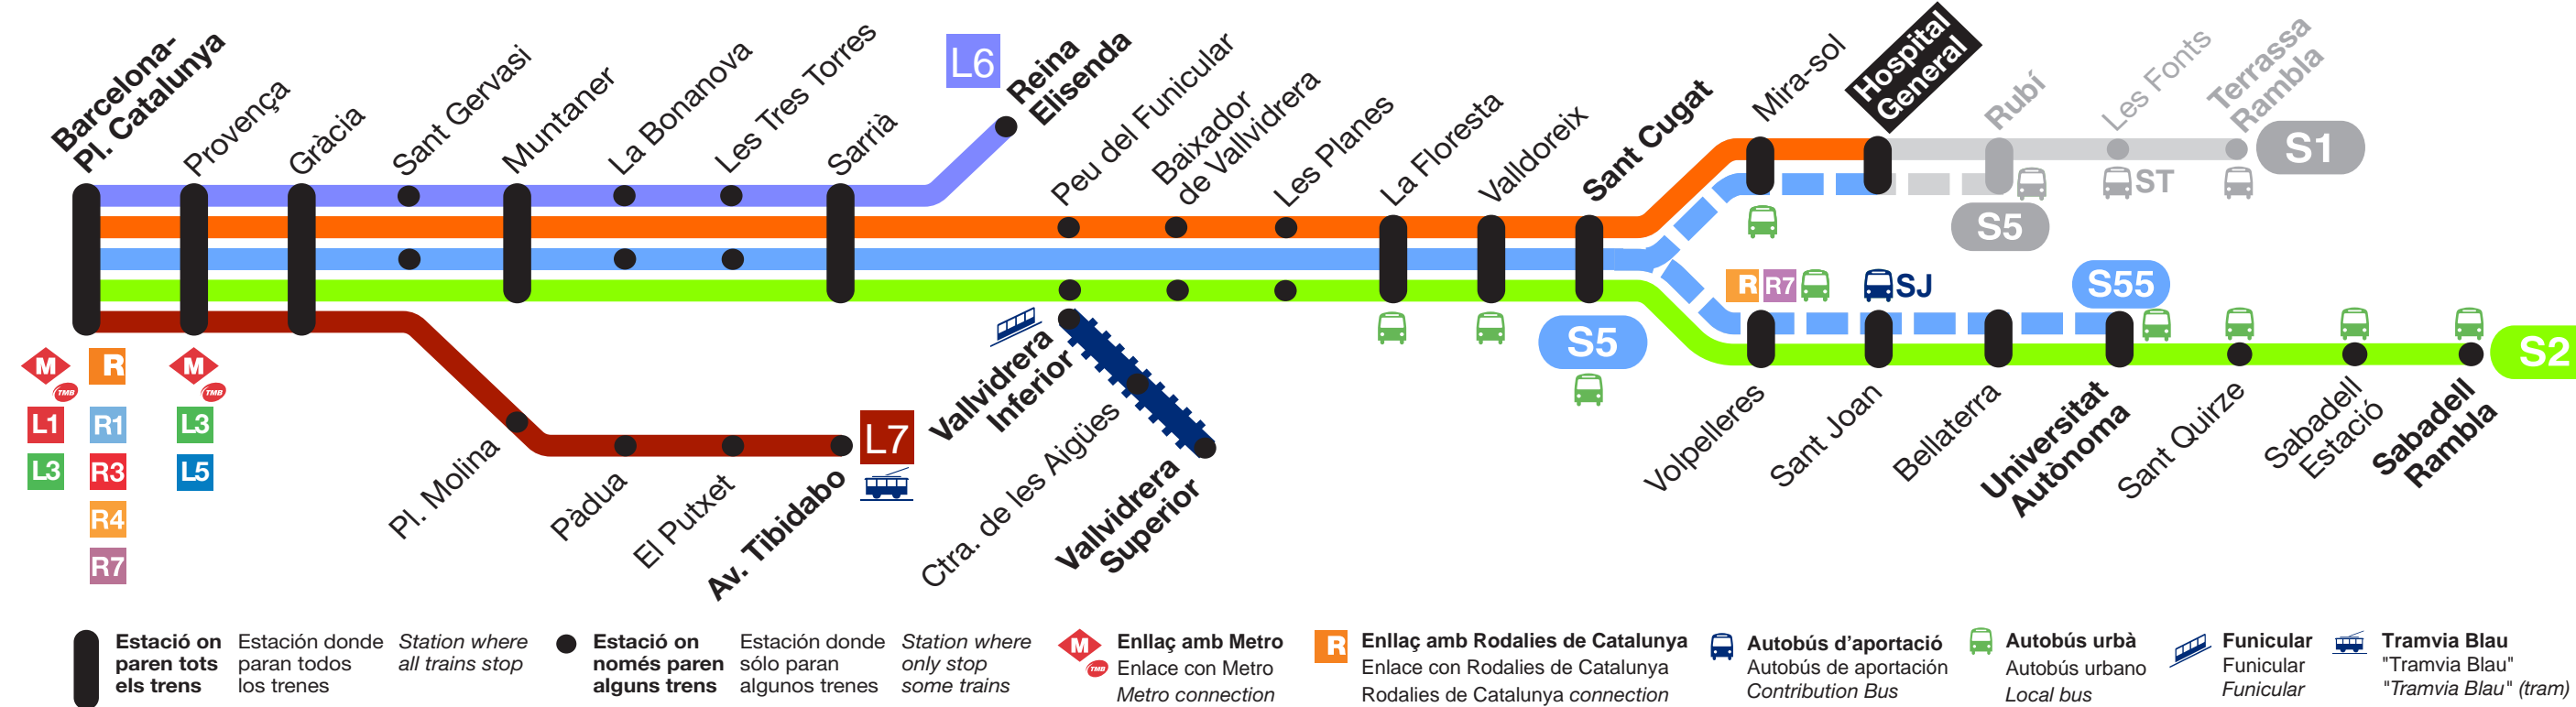

S1 Terrassa

S5 Rubí

Estació on paren tots els trens Estación donde paran todos los trenes Station where all trains stop
Estació on només paren alguns trens Estación donde sólo paran algunos trenes Station where only stop some trains
Enllaç amb Metro Enlace con Metro Metro connection
Enllaç amb Rodalies de Catalunya Enlace con Rodalies de Catalunya Rodalies de Catalunya connection
Autobús d'aportació Autobús de aportación Contribution Bus
Autobús urbà Autobús urbano Local bus
Funicular Funicular Funicular
Tramvia Blau "Tramvia Blau" "Tramvia Blau" (tram)

Temps de viatge:

Tiempos del viaje / Travel time

S1 Hospital Gral.-Terrassa Rambla 11'

S5 Hospital Gral.-Rubí 02'

S1 Barcelona
S5 Barcelona

Notes

Notas / Notes

- V** Circula les nits de divendres a dissabte i les nits de feiners vigílies de festius.
Circula las noches de viernes a sábado y las noches de laborables vísperas de festivos.
Runs Friday and Saturday nights and before public holidays.
- D** Circula festius vigílies de feiners.
Circula festivos vísperas de laborables.
Runs on sundays and public holidays before weekdays.
- S** Circula només dissabtes i festius vigílies de festius.
Circula sólo sábados y festivos vísperas de festivos.
Runs only on Saturdays and concurrent public holidays.

Feiners no lectius / Laborables no lectivos / Weekdays non-term time

(Circulen de dilluns a divendres feiners no lectius, excepte estiu i festes locals de Barcelona)
(Circulan de lunes a viernes laborables no lectivos, excepto verano y fiestas locales de Barcelona)
(Runs from Monday to Friday non-term time, except summer holidays and local holidays in Barcelona)

Temps de viatge:
Tiempos del viaje / Travel time

S1 Hospital General-Barcelona 31'
S5 Hospital General-Barcelona 31'