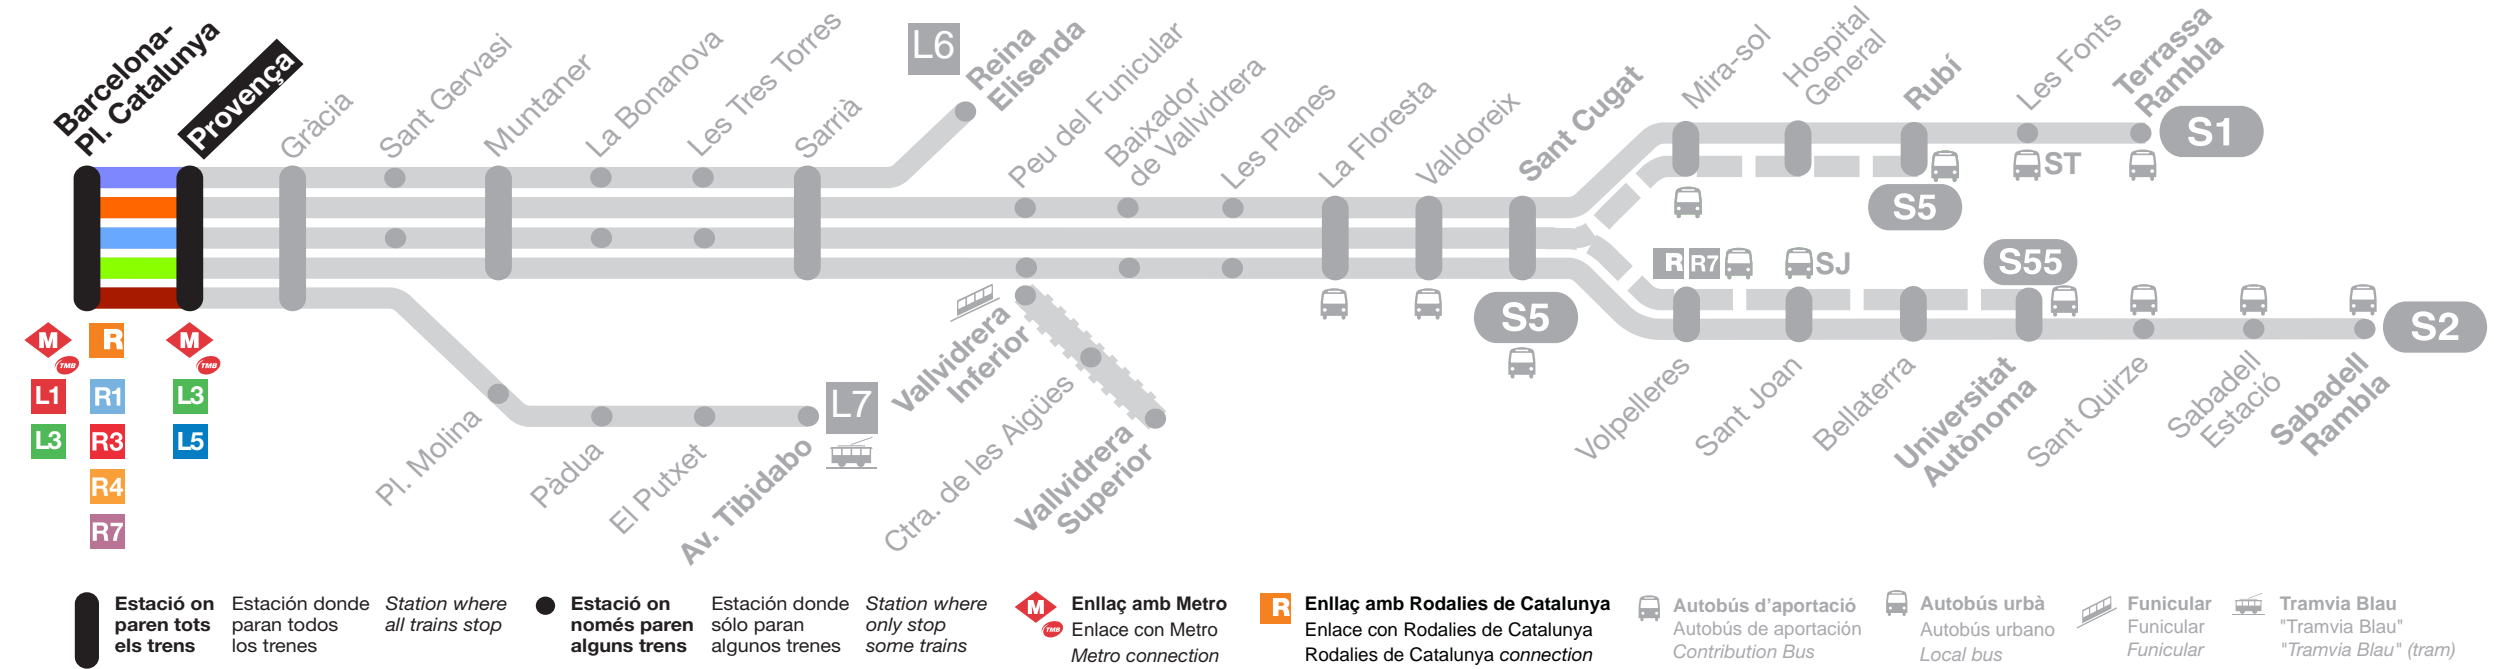

- **L6** Pl. Catalunya
- **L7** Pl. Catalunya
- **S1** Pl. Catalunya
- **S2** Pl. Catalunya
- **S5** Pl. Catalunya
- **S55** Pl. Catalunya

Feiners no lectius / Laborables no lectivos / Weekdays non-term time

(Circulen de dilluns a divendres feiners no lectius, excepte estiu i festes locals de Barcelona)
(Circulan de lunes a viernes laborables no lectivos, excepto verano y fiestas locales de Barcelona)
(Runs from Monday to Friday non-term time, except summer holidays and local holidays in Barcelona)

Hora / Hour	4.	5.	6.	7.	8.	9.	10.	11.	12.	13.	14.	15.	16.	17.	18.	19.	20.	21.	22.	23.	0.	1.	2.	3.		
L6 Pl. Catalunya		.55	.09 .21 .33 .46 .55	.01 .06 .10 .19 .25 .31	.43 .55	.07 .19 .31 .43 .55	.19 .31 .43 .55	.07 .16 .22 .30 .39 .47 .54	.02 .09 .17 .24 .32	.39 .47 .54	.02 .10 .19 .24 .30	.37 .43 .49 .55	Cada 6 minuts Cada 6 minutos Every 6 minutes						.01 .13 .25 .37 .49	.01 .11 .23 .35 .47 .59	.10 .22 .33 .45 .57	.08 .19 .31 .46	.01 .16 .31 .46	.01 .16 .31 .46	.09	
L7 Pl. Catalunya			.05 .17 .29 .40 .53	.05 .17 .29 .41	.41	.05 .17 .29 .41	.05 .17 .29 .41	.05 .17 .29 .41	.05 .17 .29 .41	.05 .17 .29 .41	.05 .17 .29 .41	Cada 6 minuts Cada 6 minutos Every 6 minutes						.05 .10 .16 .22 .29 .35 .41	.01 .12 .24 .36 .48	.03 .18 .33 .48	.00 .05 .10 .16 .21 .26 .31 .36 .41	.06 .21 .36 .51	.07			
S1 Pl. Catalunya		.04 .18 .34	.04 .30 .49	.02 .15 .27 .33	.45 .57	.09 .21 .33 .45 .57	.09 .21 .33 .45 .57	.09 .24 .40 .56	.12 .27 .42 .57	.12 .30 .47	.03 .21 .33 .45 .57							.12 .25 .49	.15 .38	.05 .39	.23	.02 .55				
S2 Pl. Catalunya		.51	.18 .42 .56	.21 .39 .51	.03 .15 .27 .39 .51	.03 .15 .27 .39 .51	.03 .17 .31 .49	.04 .19 .34 .49	.04 .17 .32 .49	.04 .17 .32 .49	.13 .27 .39 .51							.07 .19 .31 .43 .55								
S5 Pl. Catalunya				.37 .49	.01 .13 .25 .37 .49	.06 .37 .49	.01 .13	No circula No circula Does not run																		
S55 Pl. Catalunya					.01 .13 .25																					

Dissabtes i festius / Sábados y festivos / Weekends and public holidays

(Circulen dissabtes i festius, excepte festes locals de Barcelona i feiners del mes d'agost)
(Circulan sábados y festivos, excepto fiestas locales de Barcelona y laborables del mes de agosto)
(Runs on Saturdays and public holidays, except local holidays in Barcelona and August weekdays)

Hora / Hour	4.	5.	6.	7.	8.	9.	10.	11.	12.	13.	14.	15.	16.	17.	18.	19.	20.	21.	22.	23.	0.	1.	2.	3.		
L6 Pl. Catalunya	.03 .23 .43	.03 .23 .46	.00 .20 .35 .50	.05 .20 .35 .50	Cada 15 minuts Cada 15 minutos Every 15 minutes																.05 .20 .35 .50	.05 .09 .20 .35 .50	.05 .20 .35 .50	.04 .09 .23 .43	.03 .23 .43	
L7 Pl. Catalunya	.12 .32 .52	.12 .32 .49	.05 .16 .31 .46	.01 .16 .31 .46	Cada 15 minuts Cada 15 minutos Every 15 minutes																.01 .16 .31 .46	.01 .07 .16 .31 .46	.01 .16 .31 .46	.01 .07 .16 .31 .46	.12 .32 .52	
S1 Pl. Catalunya		.52	.23 .54	.25 .56	.17 .27 .47 .57	.07 .24 .47							.07 .27 .47							.07 .27 .57	.36	.23	.02 .55			
S2 Pl. Catalunya			.08 .39	.10 .40	.10 .39 .57	.10 .17 .37 .57							.17 .37 .57							.17 .40	.15 .56	.41	.26	.06		

Notes