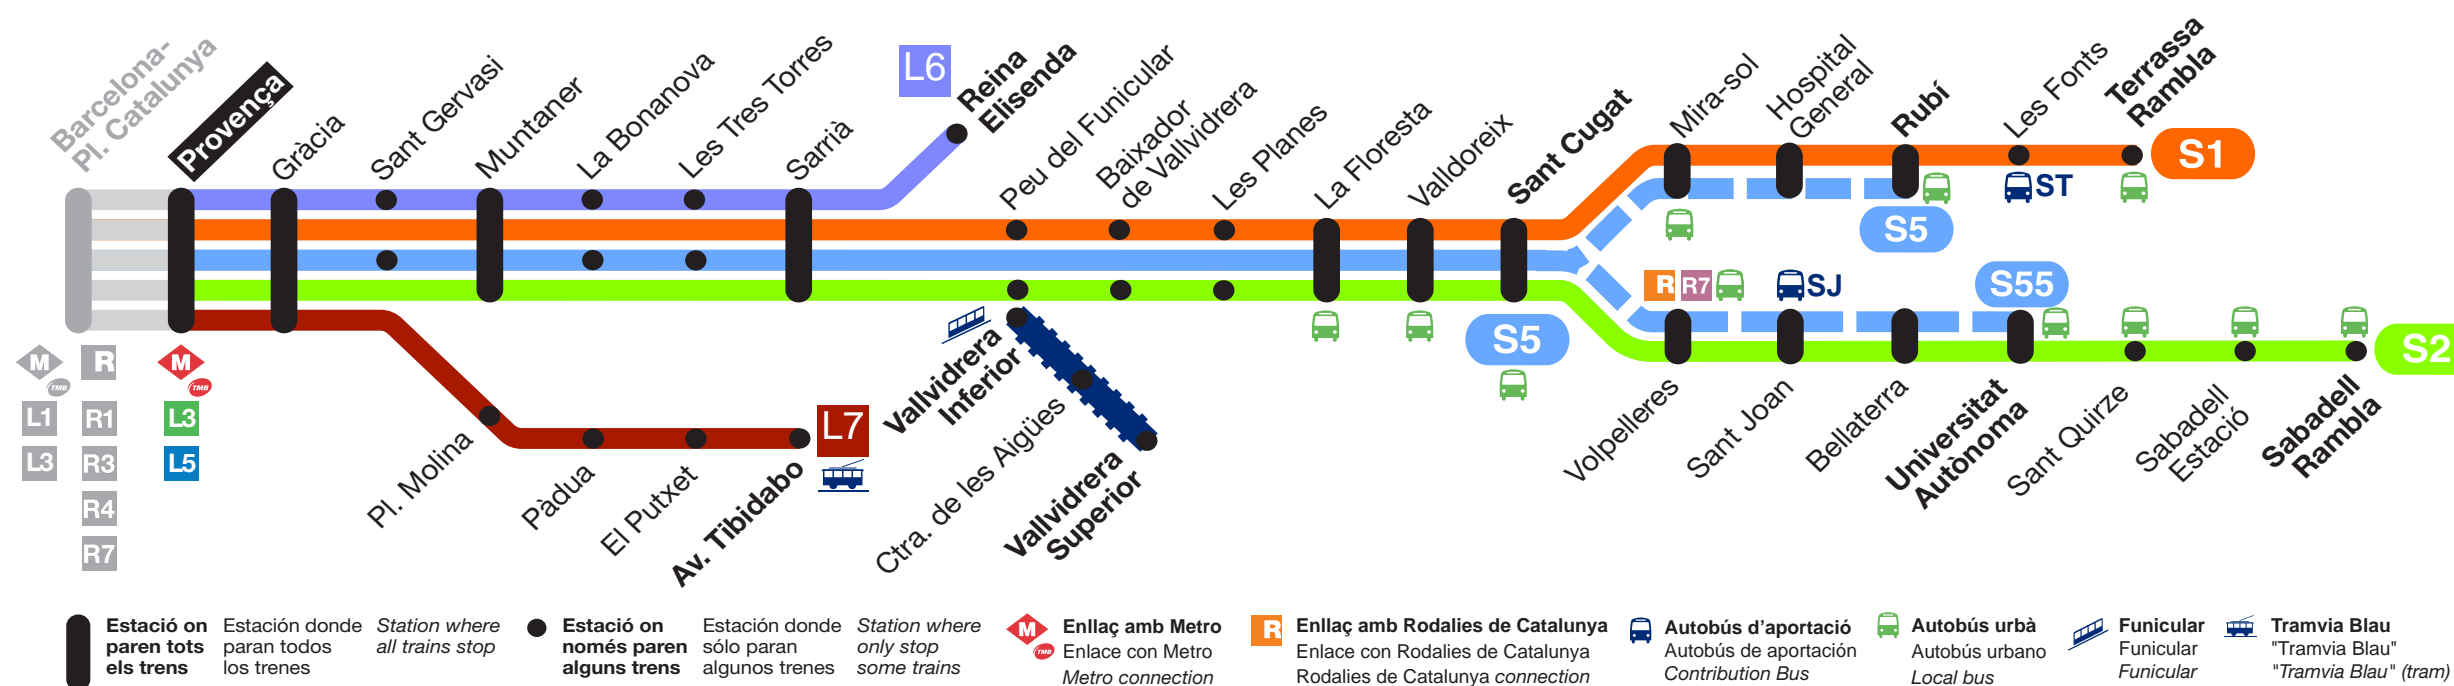

- L6** Reina Elisenda
- L7** Av. Tibidabo
- S1** Terrassa
- S2** Sabadell
- S5** Sant Cugat-Rubí
- S55** U. Autònoma

Feiners no lectius / Laborables no lectivos / Weekdays non-term time

(Circulen de dilluns a divendres feiners no lectius, excepte estiu i festes locals de Barcelona)
(Circulan de lunes a viernes laborables no lectivos, excepto verano y fiestas locales de Barcelona)
(Runs from Monday to Friday non-term time, except summer holidays and local holidays in Barcelona)