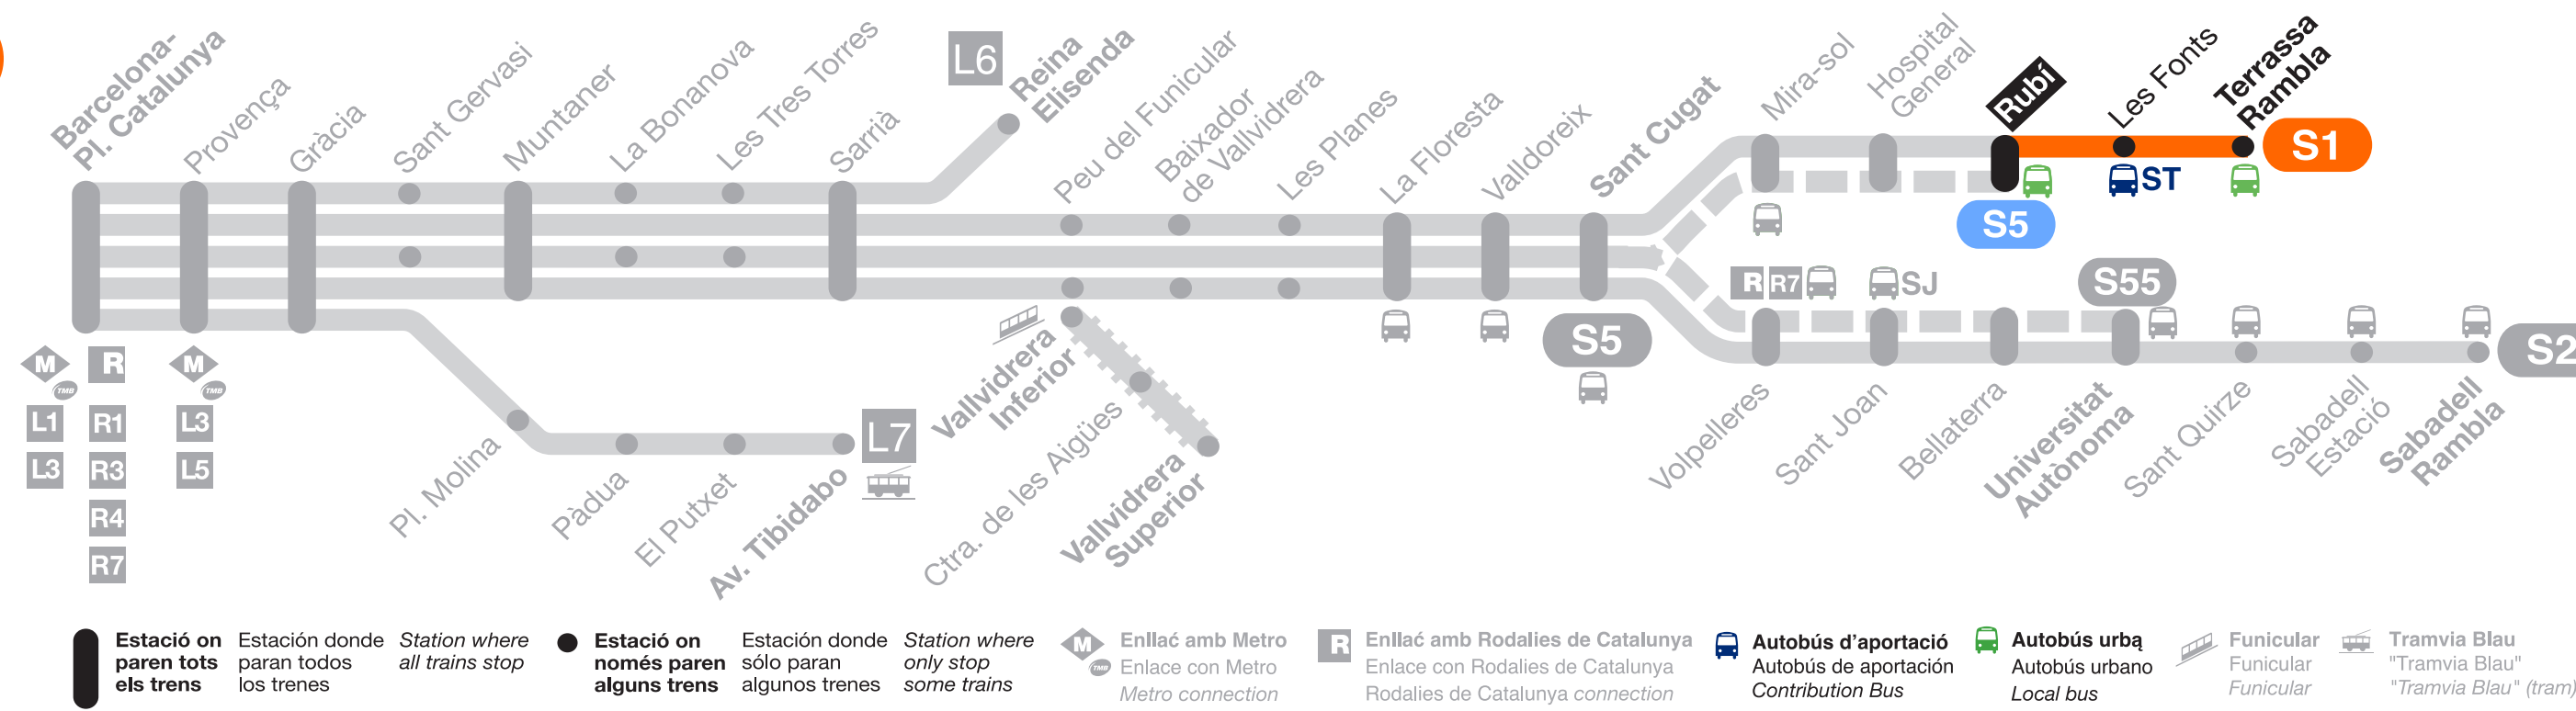

S1 Terrassa

Estació on paren tots els trens Estación donde paran todos los trenes / Station where all trains stop
Estació on només paren alguns trens Estación donde sólo paran algunos trenes / Station where only stop some trains
Enllaç amb Metro Enlace con Metro / Metro connection
Enllaç amb Rodalies de Catalunya Enlace con Rodalies de Catalunya / Rodalies de Catalunya connection
Autobús d'aportació Autobús de aportación / Contribution Bus
Autobús urba Autobús urbano / Local bus
Funicular Funicular
Tramvia Blau "Tramvia Blau" / "Tramvia Blau" (tram)

Temps de viatge: / Tiempos del viaje / Travel time

S1	Rubí-Barcelona	33'
S5	Rubí-Barcelona	33'