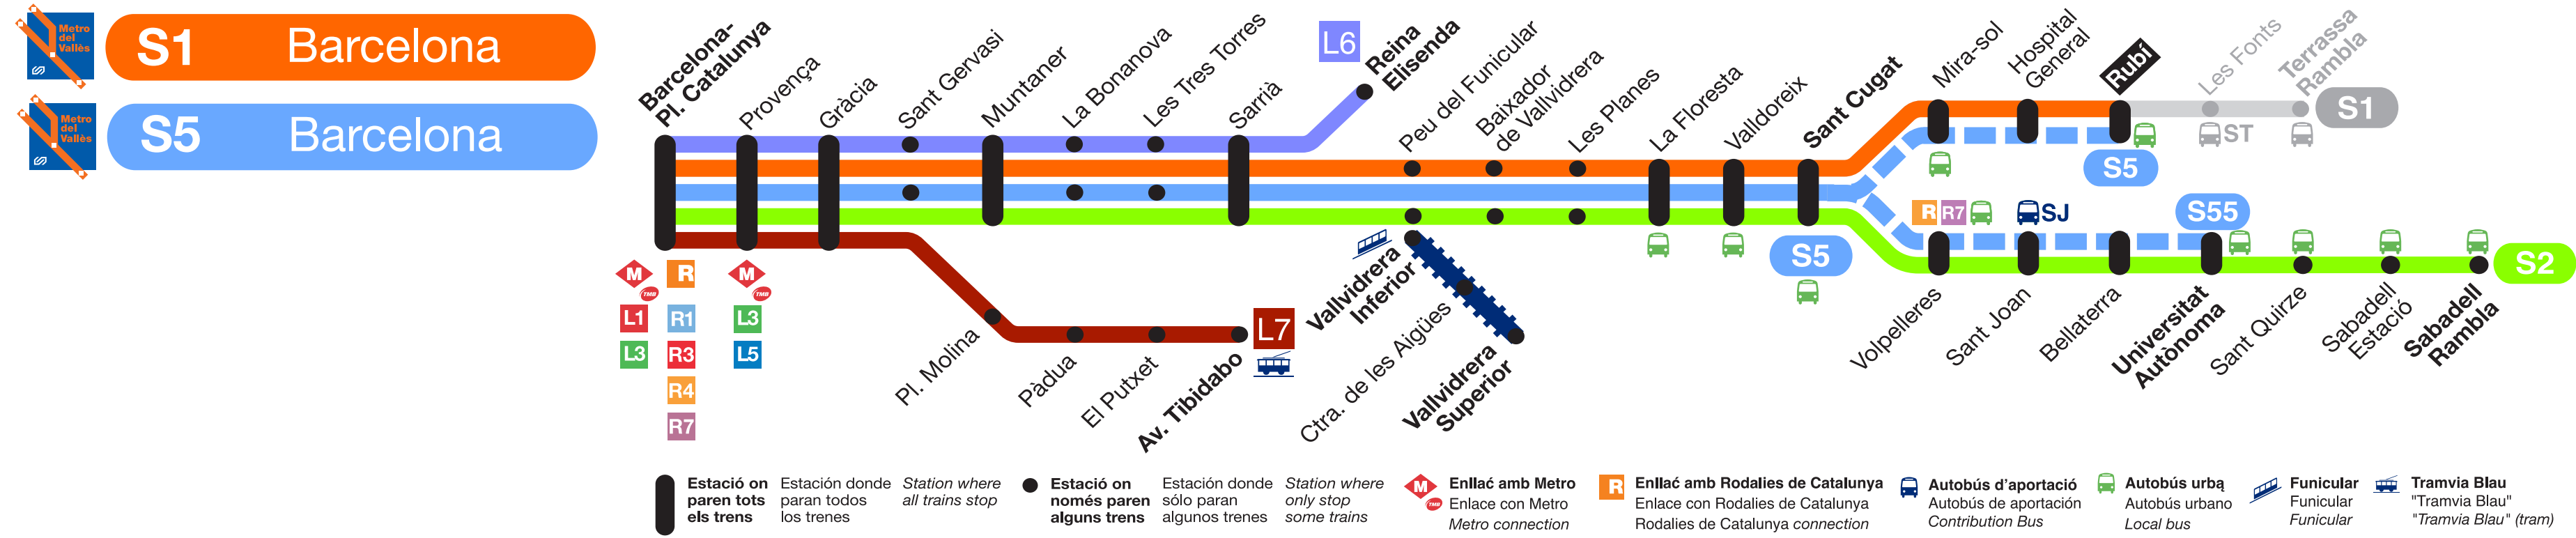

Feiners no lectius / Laborables no lectivos / Weekdays non-term time

(Circulen de dilluns a divendres feiners no lectius, excepte estiu i festes locals de Barcelona)
(Circulan de lunes a viernes laborables no lectivos, excepto verano y fiestas locales de Barcelona)
(Runs from Monday to Friday non-term time, except summer holidays and local holidays in Barcelona)

Hora / Hour	4.	5.	6.	7.	8.	9.	10.	11.	12.	13.	14.	15.	16.	17.	18.	19.	20.	21.	22.	23.	0.	1.	2.	3.	
S1 Barcelona	.34	.04 .34	.00 .19 .32 .45 .57	.03 .15 .27 .39 .51	.03 .15 .27 .39 .51	.03 .15 .27 .39 .54	.10 .26 .42 .57	.12 .27 .42	.00 .17 .33 .51			.03 .15 .27 .39 .51					.03 .15 .27 .42 .55	.19 .45	.08 .35	.09 .54 V	.33 V	.26 V			
S5 Barcelona				.07 .19 .31 .43 .55	.07 .19 .36											.49	.01 .13 .25								

Dissabtes i festius / Sábados y festivos / Weekends and public holidays

(Circulen dissabtes i festius, excepte festes locals de Barcelona i feiners del mes d'agost)
(Circulan sábados y festivos, excepto fiestas locales de Barcelona y laborables del mes de agosto)
(Runs on Saturdays and public holidays, except local holidays in Barcelona and August weekdays)

Hora / Hour	4.	5.	6.	7.	8.	9.	10.	11.	12.	13.	14.	15.	16.	17.	18.	19.	20.	21.	22.	23.	0.	1.	2.	3.
S1 Barcelona		.23 .54	.25 .56	.27 .48 S .58	.18 S .28 D .38 S .55 D .58 S							.18 .38 .58							.28	.07 .54 S	.33 S	.26 S		

Notes / Notas / Notes

- **V** Circula les nits de divendres a dissabte i les nits de feiners vigílies de festius.
  Circula las noches de viernes a sábado y las noches de laborables vísperas de festivos.
  Runs Friday and Saturday nights and before public holidays.
- **D** Circula festius vigílies de feiners.
  Circula festivos vísperas de laborables.
  Runs on Sundays and public holidays before weekdays.
- **S** Circula només dissabtes i festius vigílies de festius.
  Circula sólo sábados y festivos vísperas de festivos.
  Runs only on Saturdays and concurrent public holidays.

Temps de viatge: / Tiempos del viaje / Travel time

S1	Rubí-Barcelona	33'
S5	Rubí-Barcelona	33'