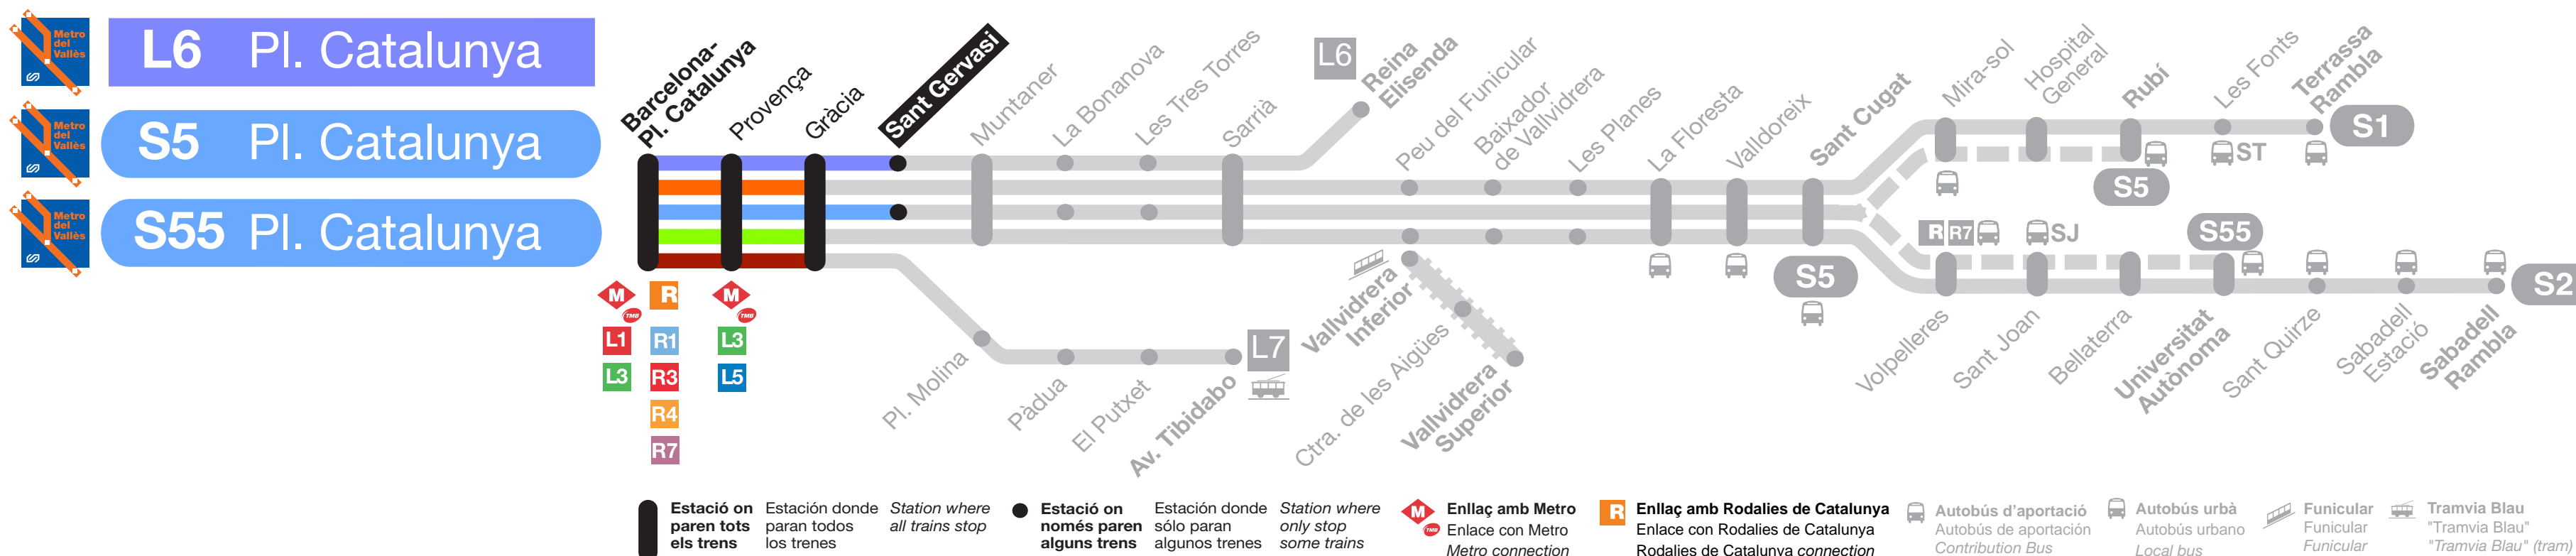

Hora / Hour	4.	5.	6.	7.	8.	9.	10.	11.	12.	13.	14.	15.	16.	17.	18.	19.	20.	21.	22.	23.	0.	1.	2.	3.		
<b>L6</b> Reina Elisenda		.56	.12 .24 .36 .48	.00 .43 .07 .55 .19 .31 .31 .43 .43 .55	.07 .19 .31 .43 .49	.07 .19 .31 .43 .49	.01 .45 .08 .53 .15 .15 .23 .30 .30 .38	.00 .45 .08 .53 .15 .15 .23 .30 .30 .38	.00 .45 .08 .53 .15 .15 .23 .30 .30 .38	.00 .37 .07 .43 .13 .49 .19 .55 .25 .25 .32 .25 .31 .31	.01 .37 .07 .43 .13 .49 .19 .55 .25 .25 .32 .25 .31 .31	Cada 6 minuts Cada 6 minutos Every 6 minutes					.01 .07 .13 .25 .37 .49	.01 .13 .23 .43 .58	.06 .18 .27 .42 .57	.12 .27 .42 .57	.11 .12 .27 .42 .57	.12 .27 .42	.01 .20			
<b>S5</b> St.Cugat-Rubí				.13 .25	.49	.01 .25 .37 .55	No circula No circula Does not run									.19 .31 .43 .55	.07 .19 .31 .55	.08								
<b>S55</b> U.Autònoma				.37 .49	.01 .13 .25 .37																					

## Temps de viatge: / Tiempos del viaje / Travel time

<b>L6</b>	Sant Gervasi-Reina Elisenda	09'
<b>S5</b>	Sant Gervasi-Rubí	26'
<b>S55</b>	Sant Gervasi-U. Autònoma	27'