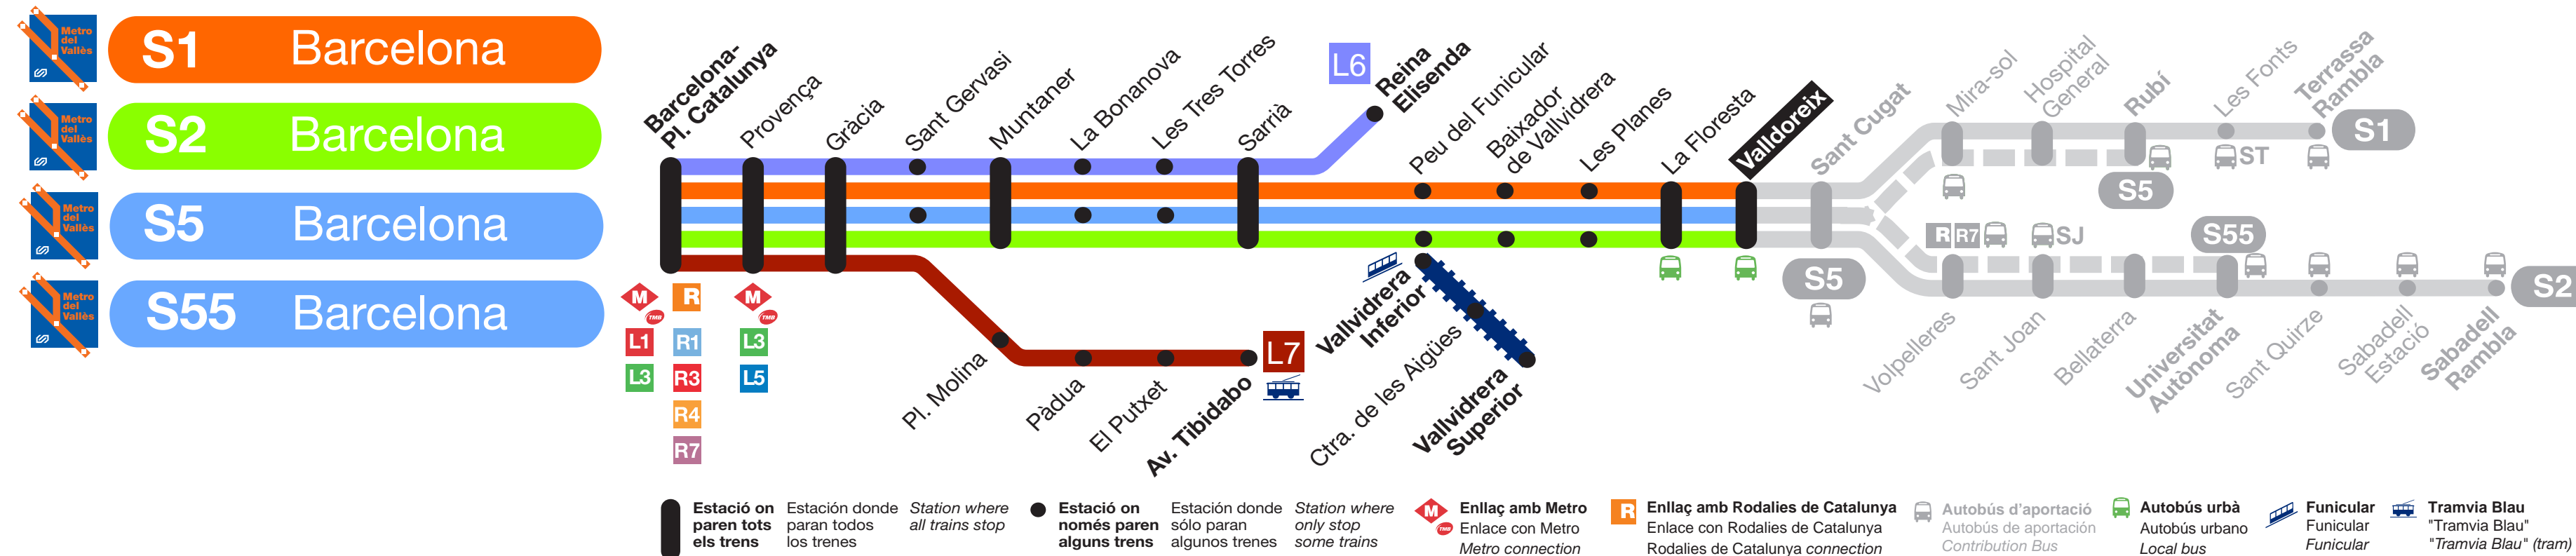

Temps de viatge:

Tiempos del viaje / Travel time

S1	Vall d'Oreix-Terrassa Rambla	19'
S2	Vall d'Oreix-Sabadell Rambla	20'
S5	Vall d'Oreix-Sant Cugat	02'
S5	Vall d'Oreix-Rubí	09'
S55	Vall d'Oreix-U. Autònoma	10'