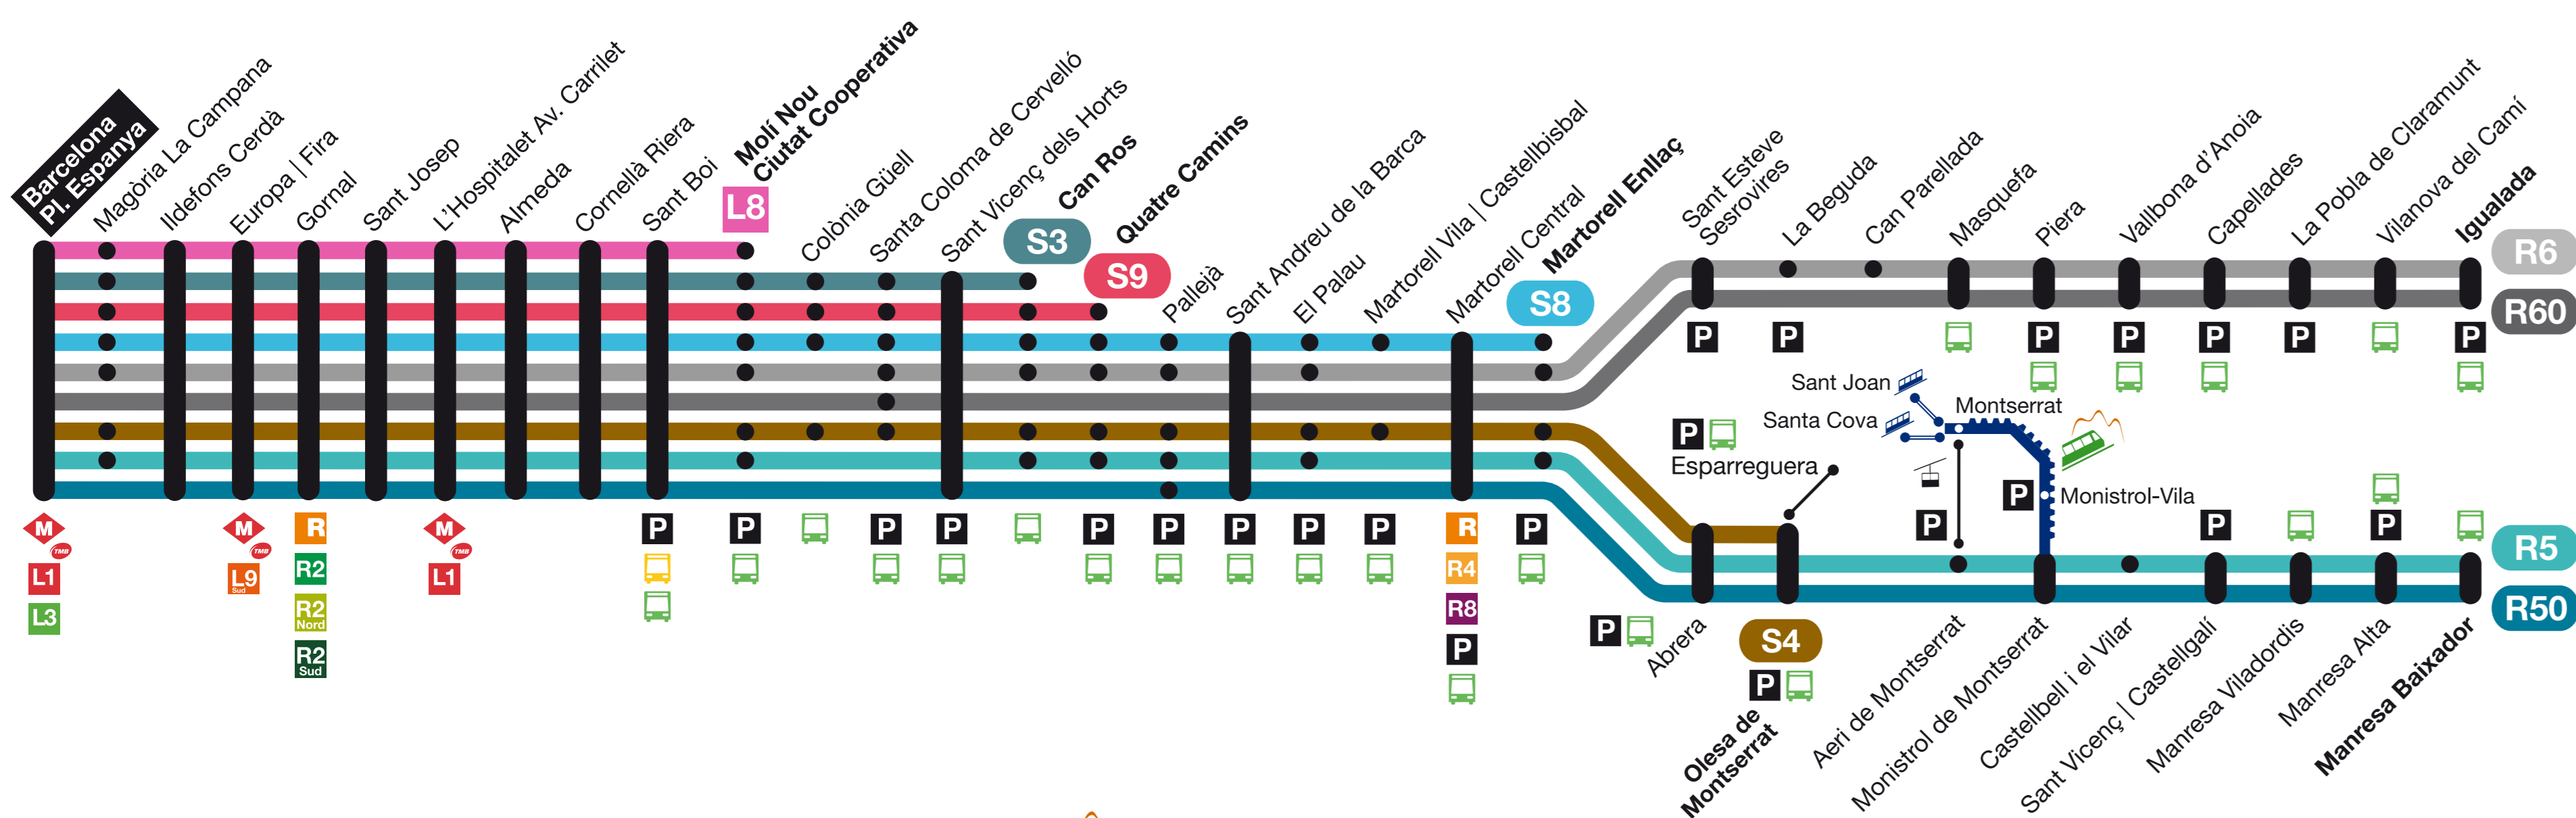

- L8** Molí Nou
- S3** Can Ros
- S8** Martorell Enllaç
- R5** Manresa
- R50** Manresa
- S4** Olesa de M.
- S9** Quatre Camins
- R6** Igualada
- R60** Igualada

- P** Aparcament / Car park
 - A** Autobús / Bus
 - A** Autobús aeroport / Airport bus
 - A** Aeri / Cable-car
 - F** Funicular
 - C** Cremallera de Montserrat
- Estació on paren tots els trens / Station where all trains stop
● Estació on només paren alguns trens / Station where only stop some trains

Temps de viatge: / Tiempos del viaje / Travel time

L8 Pl. Espanya - Molí Nou	20'	S3 Pl. Espanya - Can Ros	29'	S8 Pl. Espanya - Martorell Enllaç	47'	R5 Pl. Espanya - Manresa Baixador	1 h 27'	R50 Pl. Espanya - Manresa Baixador	1 h 22'
S4 Pl. Espanya - Olesa de M.	56'	S9 Pl. Espanya - Quatre Camins	31'	R6 Pl. Espanya - Igualada	1 h 32'	R60 Pl. Espanya - Igualada	1 h 27'		

L8 Molí Nou	5.41	6.28	7.07	8.08	9.17	10.43		12.16	13.13	14.02	15.13	16.13	17.08	18.08	19.08	20.04		22.06	23.45	0.20	1.00	2.00					L8 Molí Nou	
S3 Can Ros		6.01	7.01	8.05	9.45	10.31	11.46	12.22		14.41		16.02	17.03	18.03	19.03	20.00	21.29											S33 Can Ros
S4 Olesa de M.	5.00	6.22	7.20	8.21	9.00	10.01	11.01		13.18	14.18	15.41		17.00	18.18	19.18	20.56	21.51											S4 Olesa de M.
S8 Martorell Enllaç		6.45	7.30	8.00	9.05	10.08	11.08		13.02	14.13	15.02	16.18	17.18	18.00	19.00	20.18	21.01	22.15	23.00	0.00								S8 Martorell Enllaç
S9 Quatre Camins		6.40	7.40																									S9 Quatre Camins
R5 Manresa	5.16	6.16	7.16	8.16	9.36	10.36	11.36	12.36	13.36	14.36	15.36	16.36	17.56	18.56	19.56	20.36	21.36	22.30										R5 Manresa
R50 Manresa													17.41	18.41	19.41													R50 Manresa
R6 Igualada	5.32	6.12	7.12	8.12	9.12	10.15	11.15	12.08	13.08	14.08	15.08	16.08	17.28	18.28	19.28	20.08	21.08	22.00										R6 Igualada
R60 Igualada													17.13	18.13	19.13													R60 Igualada