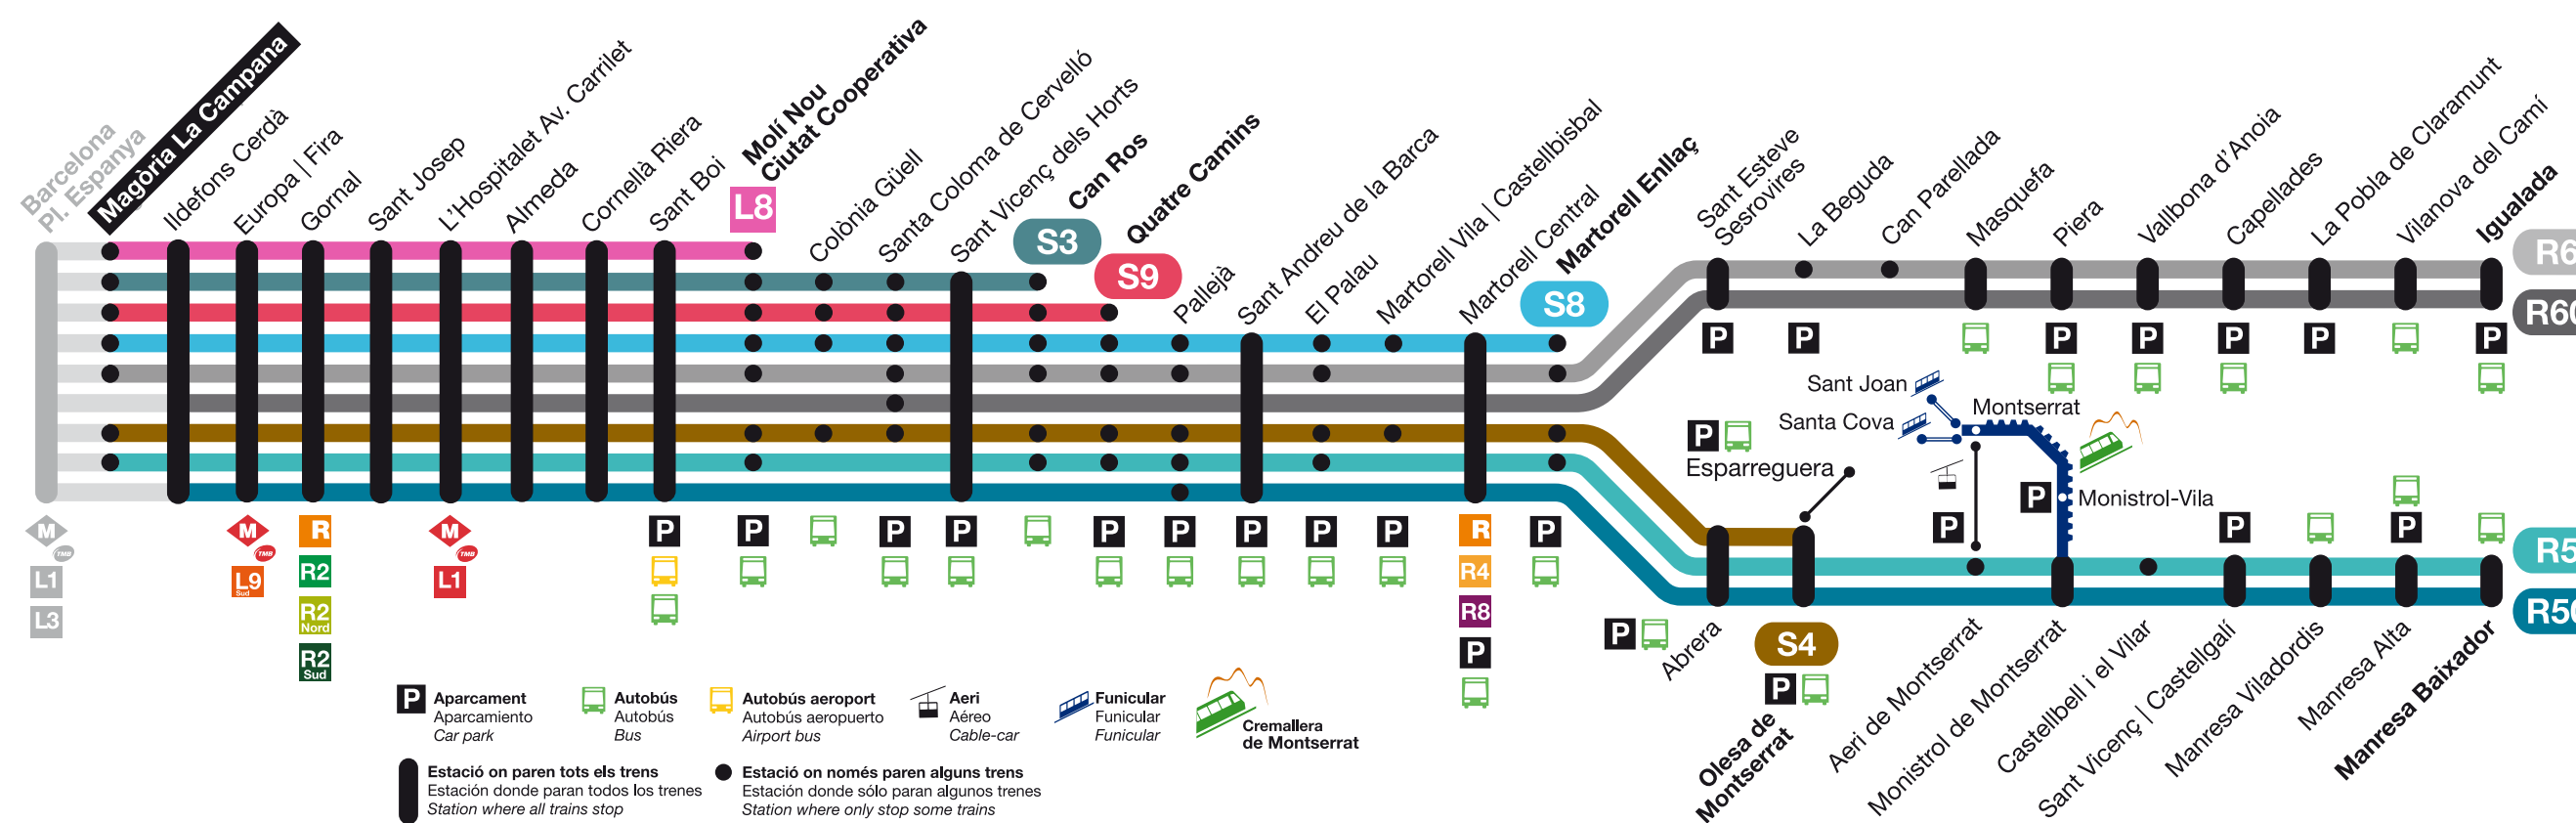

- L8** Molí Nou
- S3** Can Ros
- S4** Olesa de M.
- S8** Martorell Enllaç
- S9** Quatre Camins
- R5** Manresa
- R6** Igualada

Notes Notas / Notes

A Circula els dies feiners del mes d'agost.

Circula los días laborables del mes de agosto.

Runs on Fridays, Saturdays and days before public holidays.

D Servei fins a Igualada. El recorregut des de Martorell Enllaç es farà amb autobús.

Servicio hasta Igualada. El recorrido desde Martorell Enllaç se hará en autobús.

Service up to Igualada. The journey from Martorell Enllaç onwards will be made by bus.

E Servei fins a Manresa. El recorregut des de Martorell Enllaç es farà amb autobús.

Servicio hasta Manresa. El recorrido desde Martorell Enllaç se hará en autobús.

Temps de viatge: Tiempos del viaje / Travel time

- L8** Magòria La Campana - Pl. Espanya 02'
- S3** Magòria La Campana - Pl. Espanya 02'
- S4** Magòria La Campana - Pl. Espanya 02'
- S8** Magòria La Campana - Pl. Espanya 02'
- S9** Magòria La Campana - Pl. Espanya 02'
- R5** Magòria La Campana - Pl. Espanya 02'
- R6** Magòria La Campana - Pl. Espanya 02'