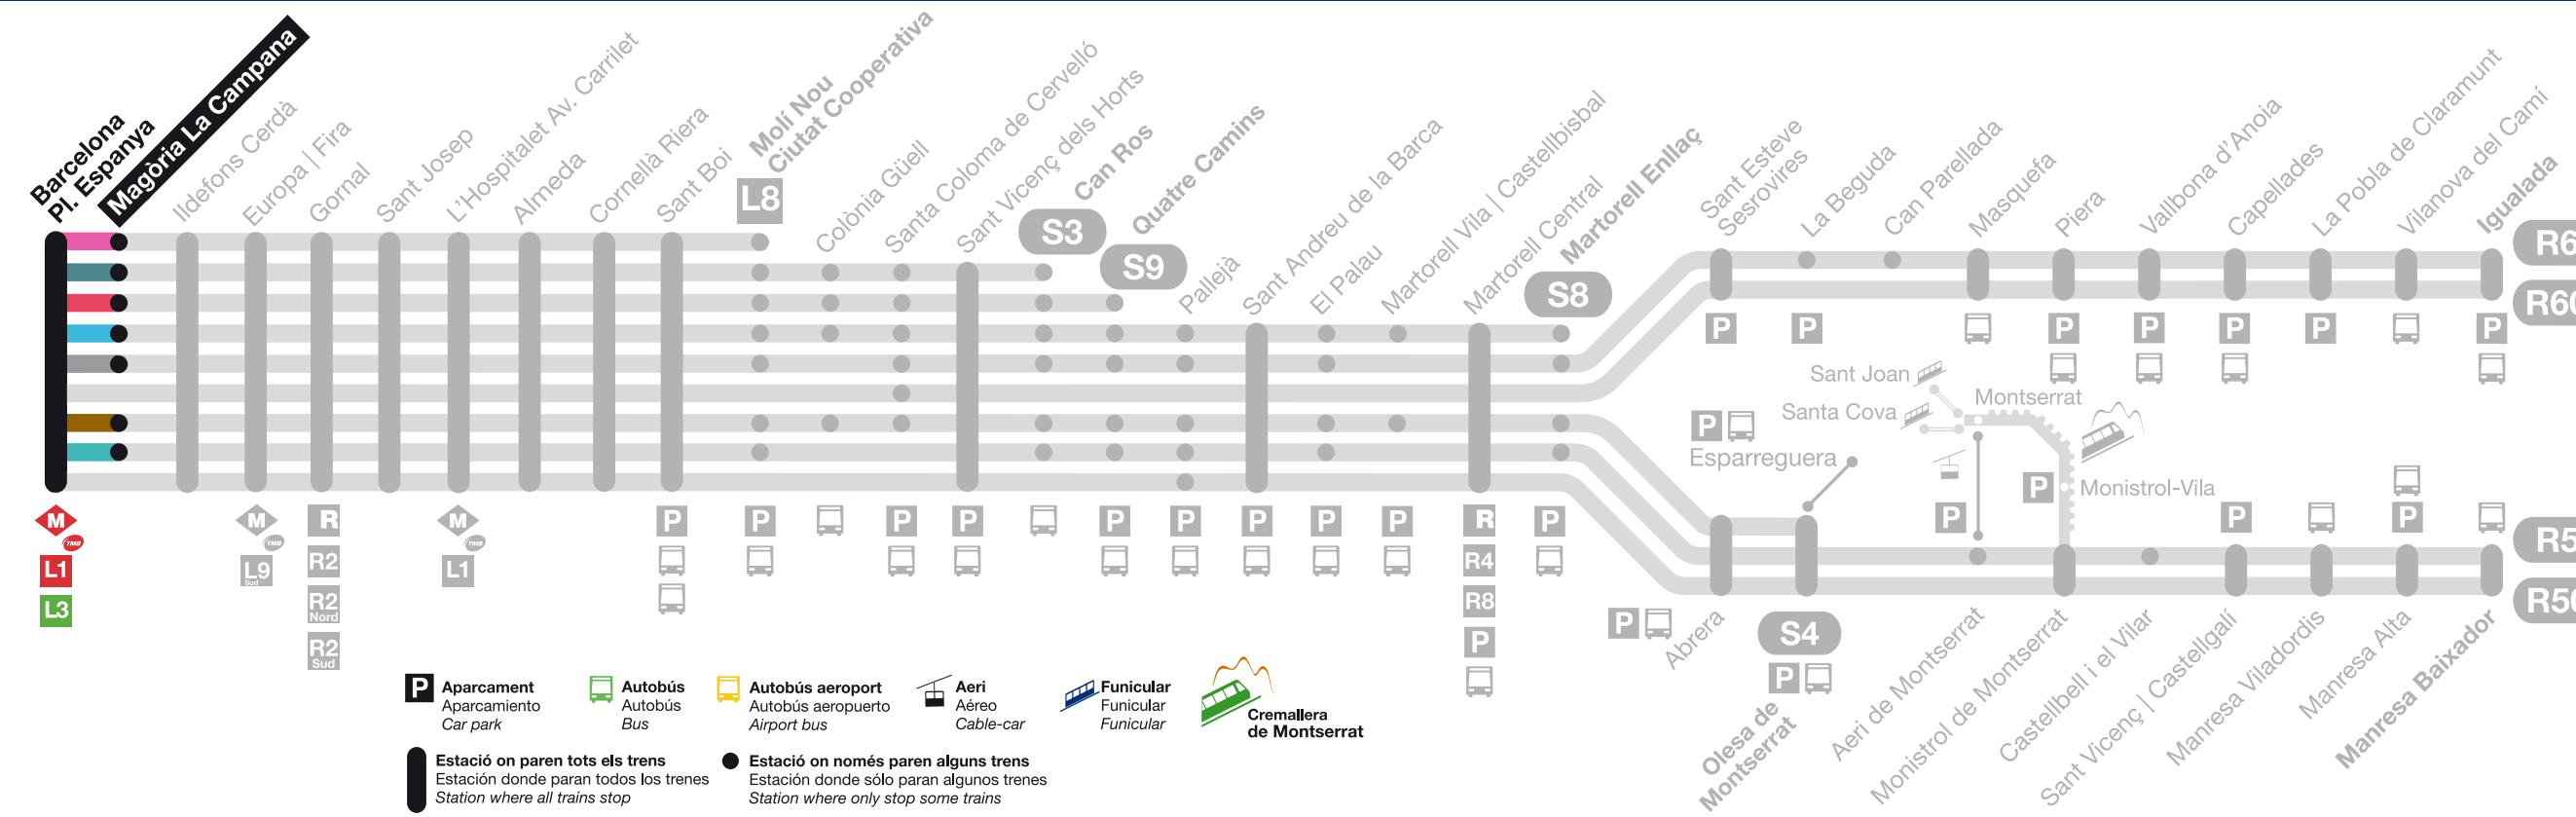

- **L8** Pl. Espanya
- **S3** Pl. Espanya
- **S4** Pl. Espanya
- **S8** Pl. Espanya
- **S9** Pl. Espanya
- **R5** Pl. Espanya
- **R6** Pl. Espanya

Notes Notas / Notes

- **A** **Circula els dies feiners del mes d'agost.**
  Circula los días laborables del mes de agosto.
  Runs on weekdays in August.
- **U** **Circula els dissabtes i festius.**
  Circula los sábados y festivos.
  Runs on Saturdays and public holidays.
- **F** **Circula els divendres, dissabtes i vigílies de festius.**
  Circula los viernes, sábados y vigílies de festivos.
  Runs on Fridays, Saturdays and days before public holidays.

Feiners / Laborables / Weekdays

Circulen de dilluns a divendres feiners, excepte mes d'agost (consulteu dates)
Circulan de lunes a viernes laborables, excepto mes de agosto (consultar fechas)
Runs from Monday to Friday except in August and public holidays (see dates)

L8 Pl. Espanya	Hores 5.18 5.33 5.58	6.24 6.42	7.13	8.16 8.35 8.52	9.16 9.52	10.07 10.51	11.55	12.35	13.07 13.31 13.57	14.08 14.17 14.32 14.51	15.07 15.17 15.33 15.59	16.08 16.32 16.56	17.07 17.21 17.30 17.39 17.51	18.07 18.22 18.30 18.55	19.07 19.22 19.30 19.55	20.12 20.22 20.50 20.57	21.38	22.57	23.16 23.33	0.28 0.43	1.03 1.23 1.43	2.03 2.23	L8 Pl. Espanya	
S3 Pl. Espanya			7.28	8.08 8.28	9.08 9.28 9.45	10.38	11.06 11.38	12.16 12.52	13.48		15.51		17.12 17.55	18.17 18.51	19.17 19.51	20.08 20.38	21.11	22.34						S3 Pl. Espanya
S4 Pl. Espanya		6.34 6.57	7.08 7.58	8.20	9.00 9.20 9.58	10.16 10.59		12.06	13.01		15.22	16.14 16.52	17.35		19.00	20.18	21.19			0.00				S4 Pl. Espanya
S8 Pl. Espanya	5.45	6.12 6.50	7.03 7.18 7.35	8.57		10.03 10.11			13.13 13.20 13.37 13.53	14.03 14.13 14.22 14.58	15.13 15.38 15.56	16.21 16.38	17.00 17.17	18.00 18.12 18.35 18.39	19.12 19.35 19.39	20.00 20.33	21.33 21.56	22.16						S8 Pl. Espanya
S9 Pl. Espanya			7.45 7.53	8.45																				S9 Pl. Espanya
R5 Pl. Espanya			7.23	8.03 8.23	9.03 9.23	10.23 10.43	11.23 11.43	12.43	13.43	14.43	15.03 15.43	16.03 16.43	17.03 17.43	18.03 18.43	19.03 19.43	20.03 20.43	21.03 21.43	22.03 22.43	23.07 23.47					R5 Pl. Espanya
R6 Pl. Espanya			7.21	8.13 8.33	9.13 9.33	10.33	11.13 11.33	12.27	13.27	14.27 14.47	15.27 15.47	16.27 16.47	17.27 17.47	18.27 18.47	19.27 19.47	20.27 20.47	21.27 21.47	22.27 22.50	23.25	0.15				R6 Pl. Espanya

Dissabtes, festius / Sábados, festivos / Weekends, public holidays

Circulen dissabtes, festius i feiners del mes d'agost (consulteu dates)
Circulan sábados, festivos y laborables del mes de agosto (consultar fechas)
Runs on Saturdays, public holidays and August weekdays (see dates)