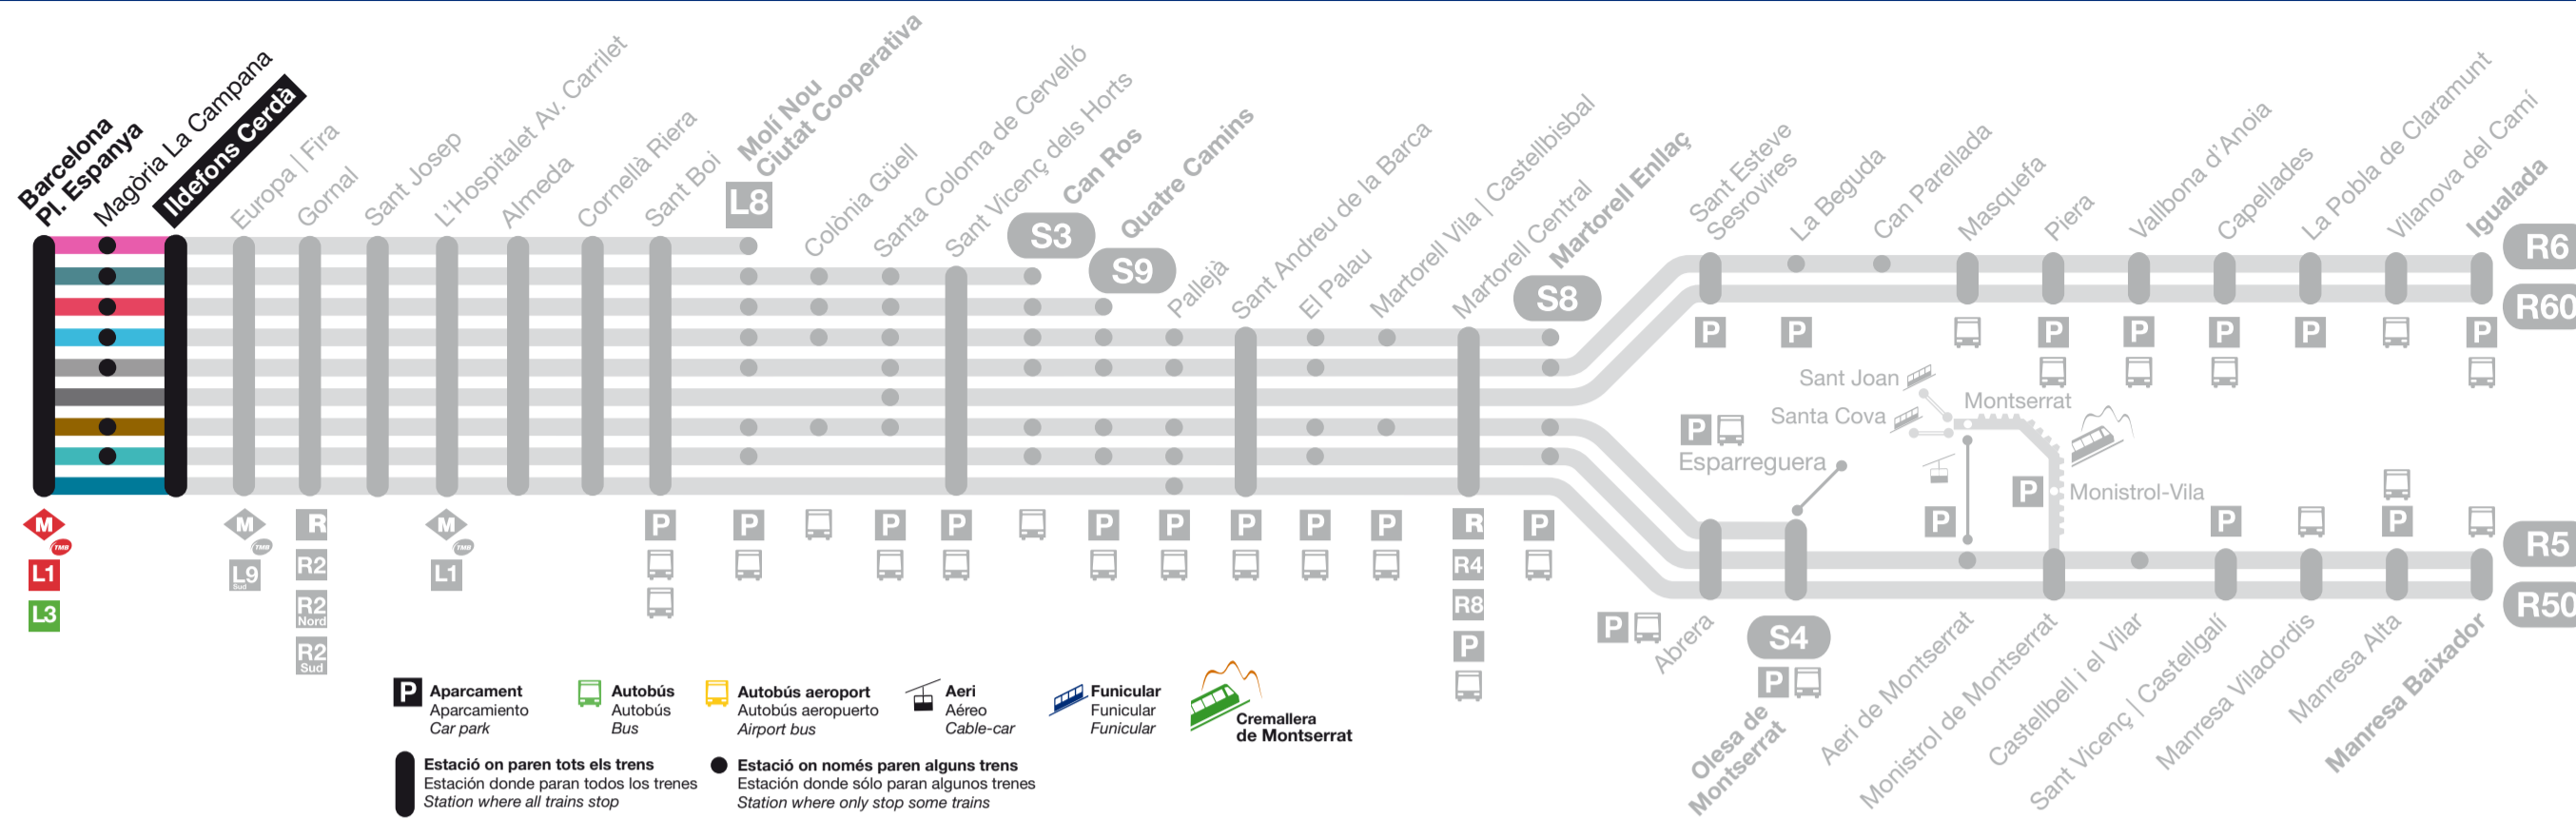

- **L8** Pl. Espanya
- **S3** Pl. Espanya
- **S4** Pl. Espanya
- **S8** Pl. Espanya
- **S9** Pl. Espanya
- **R5 R50** Pl. Espanya
- **R6 R60** Pl. Espanya

Notes

Notas / Notes

- **A** **Circula els dies feiners del mes d'agost.**
  Circula los días laborables del mes de agosto.
  Runs on weekdays in August.
- **U** **Circula els divendres, dissabtes i vigílies de festius.**
  Circula los viernes, sábados y vigílies de festivos.
  Runs on Fridays, Saturdays and days before public holidays.
- **F** **Circula els dissabtes i festius.**
  Circula los sábados y festivos.
  Runs on Saturdays and public holidays.

Feiners / Laborables / Weekdays

Circulen de dilluns a divendres feiners, excepte mes d'agost (consulteu dates)
Circulan de lunes a viernes laborables, excepto mes de agosto (consultar fechas)
Runs from Monday to Friday except in August and public holidays (see dates)

L8 Pl. Espanya	Hores Horas / Hours	5.16 5.31 5.56	6.22 6.40	7.11	8.14 8.33 8.50	9.14 9.50	10.05 10.49	11.53	12.33	13.05 13.29 13.55	14.06 14.15 14.30 14.49	15.05 15.15 15.31 15.57	16.06 16.30 16.54	17.05 17.19 17.28 17.37 17.49	18.05 18.20 18.28 18.53	19.05 19.20 19.28 19.53	20.10 20.20 20.48 20.55	21.36	22.55	23.14 23.31	0.26 0.41	1.01 1.21 1.41	2.01 2.21	L8 Pl. Espanya	
S3 Pl. Espanya	Hores Horas / Hours			7.26	8.06 8.26	9.06 9.26 9.43	10.36	11.04 11.36	12.14 12.50	13.46		15.49		17.10 17.53	18.15 18.49	19.15 19.49	20.06 20.36	21.09	22.32						S3 Pl. Espanya
S4 Pl. Espanya	Hores Horas / Hours		6.32 6.55	7.06 7.56	8.18 8.58	9.18 9.56	10.14 10.57		12.04 12.59			15.20	16.12 16.50	17.33	18.58		20.16	21.17		23.58					S4 Pl. Espanya
S8 Pl. Espanya	Hores Horas / Hours		6.10 6.48	7.01 7.16 7.33	8.55		10.01 10.09			13.11 13.18 13.35 13.51	14.01 14.11 14.20 14.56	15.11 15.36 15.54	16.19 16.36 16.58	17.15 17.58	18.10 18.33 18.37	19.10 19.33 19.58	20.31	21.31 21.54	22.14						S8 Pl. Espanya
S9 Pl. Espanya	Hores Horas / Hours			7.43 7.51																					S9 Pl. Espanya
R5 Pl. Espanya	Hores Horas / Hours			7.21	8.01 8.21	9.01 9.21	10.21 10.41	11.21 11.41	12.41	13.41	14.41	15.01 15.41	16.01 16.41	17.01 17.41	18.01 18.41	19.01 19.41	20.01 20.41	21.01 21.41	22.01 22.41	23.05 23.45					R5 Pl. Espanya
R50 Pl. Espanya	Hores Horas / Hours			7.37	8.37	9.37																			R50 Pl. Espanya
R6 Pl. Espanya	Hores Horas / Hours			7.19	8.11 8.31	9.11 9.31	10.31	11.11 11.31	12.25	13.25	14.25 14.45	15.25 15.45	16.25 16.45	17.25 17.45	18.25 18.45	19.25 19.45	20.25 20.45	21.25 21.45	22.25 22.48	23.23	0.13				R6 Pl. Espanya
R60 Pl. Espanya	Hores Horas / Hours			7.46	8.46	9.46																			R60 Pl. Espanya

Dissabtes, festius / Sábados, festivos / Weekends, public holidays

Circulen dissabtes, festius i feiners del mes d'agost (consulteu dates)
Circulan sábados, festivos y laborables del mes de agosto (consultar fechas)
Runs on Saturdays, public holidays and August weekdays (see dates)