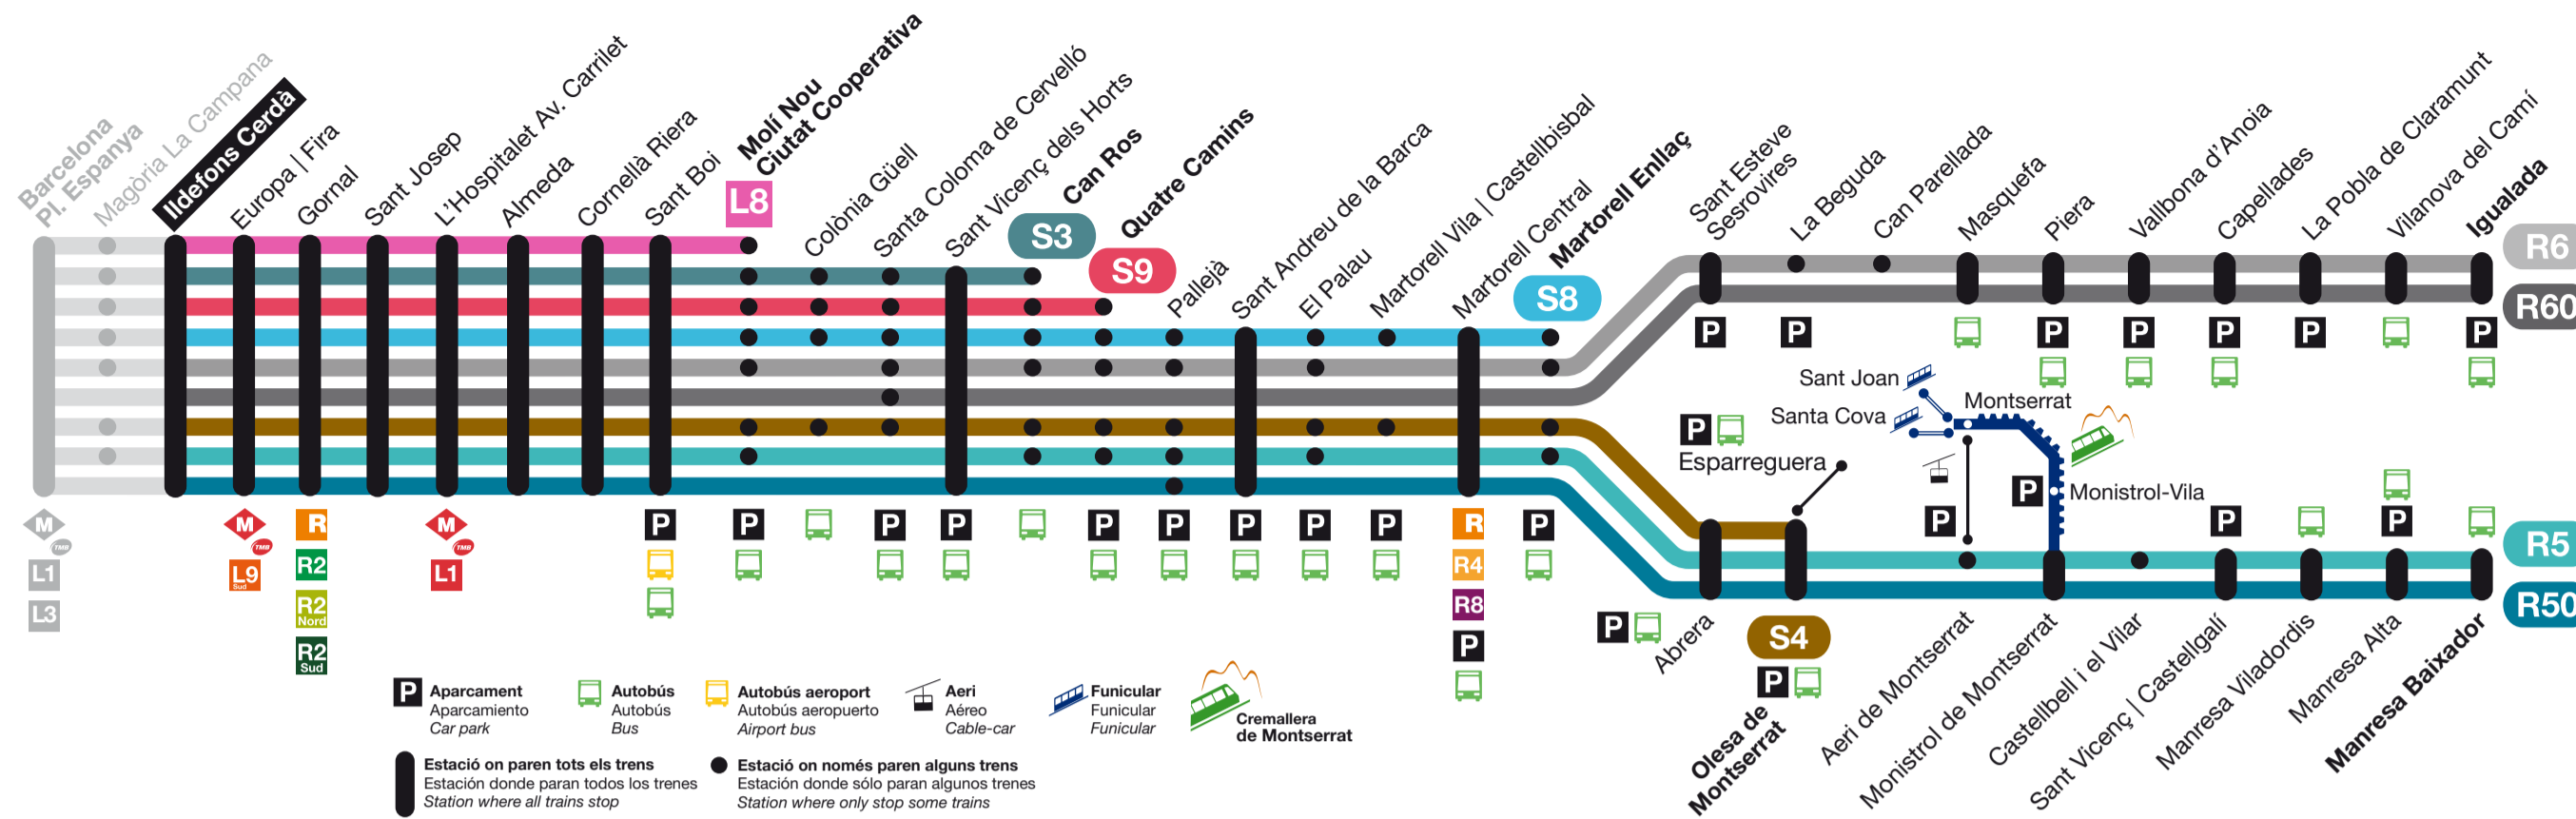

- L8** Molí Nou
- S3** Can Ros
- S4** Olesa de M.
- S8** Martorell Enllaç
- S9** Quatre Camins
- R5 R50** Manresa
- R6 R60** Igualada

Notes

Notas / Notes

- A** Circula els dies feiners del mes d'agost.
Circula los días laborables del mes de agosto.
Runs on weekdays in August.
- F** Circula els dissabtes i festius.
Circula los sábados y festivos.
Runs on Saturdays and public holidays.
- U** Circula els divendres, dissabtes i vigílies de festius.
Circula los viernes, sábados y vigílias de festivos.
Runs on Fridays, Saturdays and days before public holidays.

L8 Molí Nou	Hores Horas / Hours	5.45	6.32	7.11	8.12	9.21	10.47		12.20	13.17	14.06	15.17	16.17	17.12	18.12	19.12	20.08		22.10	23.49	0.24 U	1.04 U	2.04 U			L8 Molí Nou
S3 Can Ros	Hores Horas / Hours		6.05	7.05	8.09	9.00	10.35	11.00	12.26		14.45		16.06	17.07	18.07	19.07	20.04	21.33								S3 Can Ros
S4 Olesa de M.	Hores Horas / Hours	5.04	6.26	7.24	8.25	9.04	10.05	11.06		13.22	14.22	15.45		17.04	18.22	19.22		21.00								S4 Olesa de M.
S8 Martorell Enllaç	Hores Horas / Hours		6.49	7.34	8.00	9.09	10.12	11.12		13.06	14.17	15.06	16.22	17.22	18.04	19.04	20.22	21.05	22.19	23.04	0.04					S8 Martorell Enllaç
S9 Quatre Camins	Hores Horas / Hours		6.44	7.44																						S9 Quatre Camins
R5 Manresa	Hores Horas / Hours	5.20	6.20	7.20	8.20	9.40	10.40	11.40	12.00	13.00	14.00	15.00	16.00	17.00	18.00	19.00	20.00	21.40	22.34							R5 Manresa
R50 Manresa	Hores Horas / Hours													17.45	18.45	19.45										R50 Manresa
R6 Igualada	Hores Horas / Hours	5.36	6.16	7.16	8.16	9.16	10.19	11.19	12.12	13.12	14.12	15.12	16.12	17.32	18.32	19.32	20.12	21.12	22.04							R6 Igualada
R60 Igualada	Hores Horas / Hours													17.17	18.17	19.17										R60 Igualada