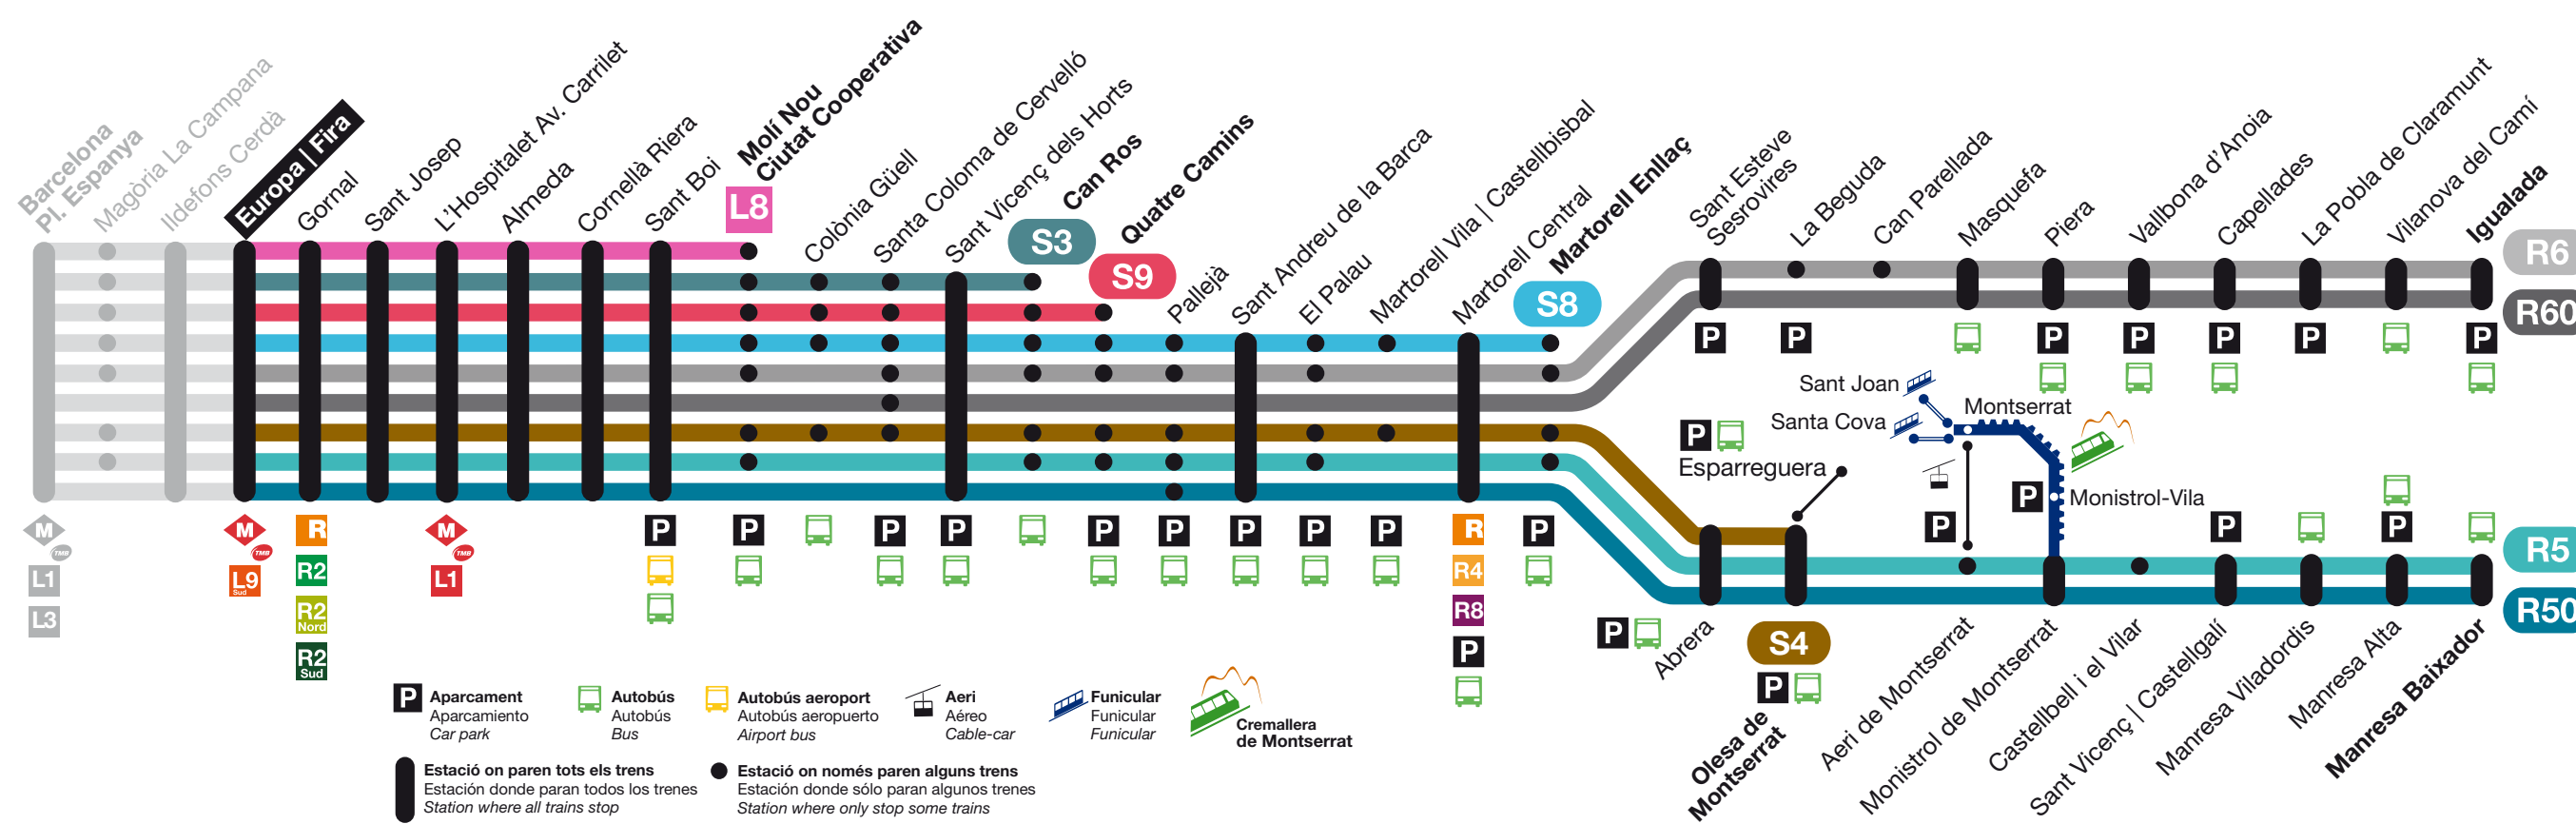

- L8** Molí Nou
- S3** Can Ros
- S4** Olesa de M.
- S8** Martorell Enllaç
- S9** Quatre Camins
- R5 R50** Manresa
- R6 R60** Igualada

Notes

Notas / Notes

- A** Circula els dies feiners del mes d'agost.
Circula los días laborables del mes de agosto.
Runs on weekdays in August.
- F** Circula els dissabtes i festius.
Circula los sábados y festivos.
Runs on Saturdays and public holidays.
- U** Circula els divendres, dissabtes i vigílies de festius.
Circula los viernes, sábados y vigílies de festivos.
Runs on Fridays, Saturdays and days before public holidays.

- U** Servei fins a Igualada. El recorregut des de Martorell Enllaç es farà amb autobús.
Servicio hasta Igualada. El recorrido desde Martorell Enllaç se hará en autobús.
Service up to Igualada. The journey from Martorell Enllaç onwards will be made by bus.
- U** Servei fins a Manresa. El recorregut des de Martorell Enllaç es farà amb autobús.
Servicio hasta Manresa. El recorrido desde Martorell Enllaç se hará en autobús.
Service up to Manresa. The journey from Martorell Enllaç onwards will be made by bus.

Temps de viatge: / Tiempos del viaje / Travel time

- L8** Europa | Fira - Molí Nou Ciutat Cooperativa 14'
- S3** Europa | Fira - Can Ros 23'
- S4** Europa | Fira - Olesa de Montserrat 50'
- S8** Europa | Fira - Martorell Enllaç 41'
- S9** Europa | Fira - Quatre Camins 25'
- R5** Europa | Fira - Manresa Baixador 1 h 21'
- R50** Europa | Fira - Manresa Baixador 1 h 17'
- R6** Europa | Fira - Igualada 1 h 26'
- R60** Europa | Fira - Igualada 1 h 22'

Temps de viatge: / Tiempos del viaje / Travel time

- L8** Europa | Fira - Pl. Espanya 05'
- S3** Europa | Fira - Pl. Espanya 05'
- S4** Europa | Fira - Pl. Espanya 05'
- S8** Europa | Fira - Pl. Espanya 05'
- S9** Europa | Fira - Pl. Espanya 05'
- R5** Europa | Fira - Pl. Espanya 05'
- R50** Europa | Fira - Pl. Espanya 05'
- R6** Europa | Fira - Pl. Espanya 05'
- R60** Europa | Fira - Pl. Espanya 05'