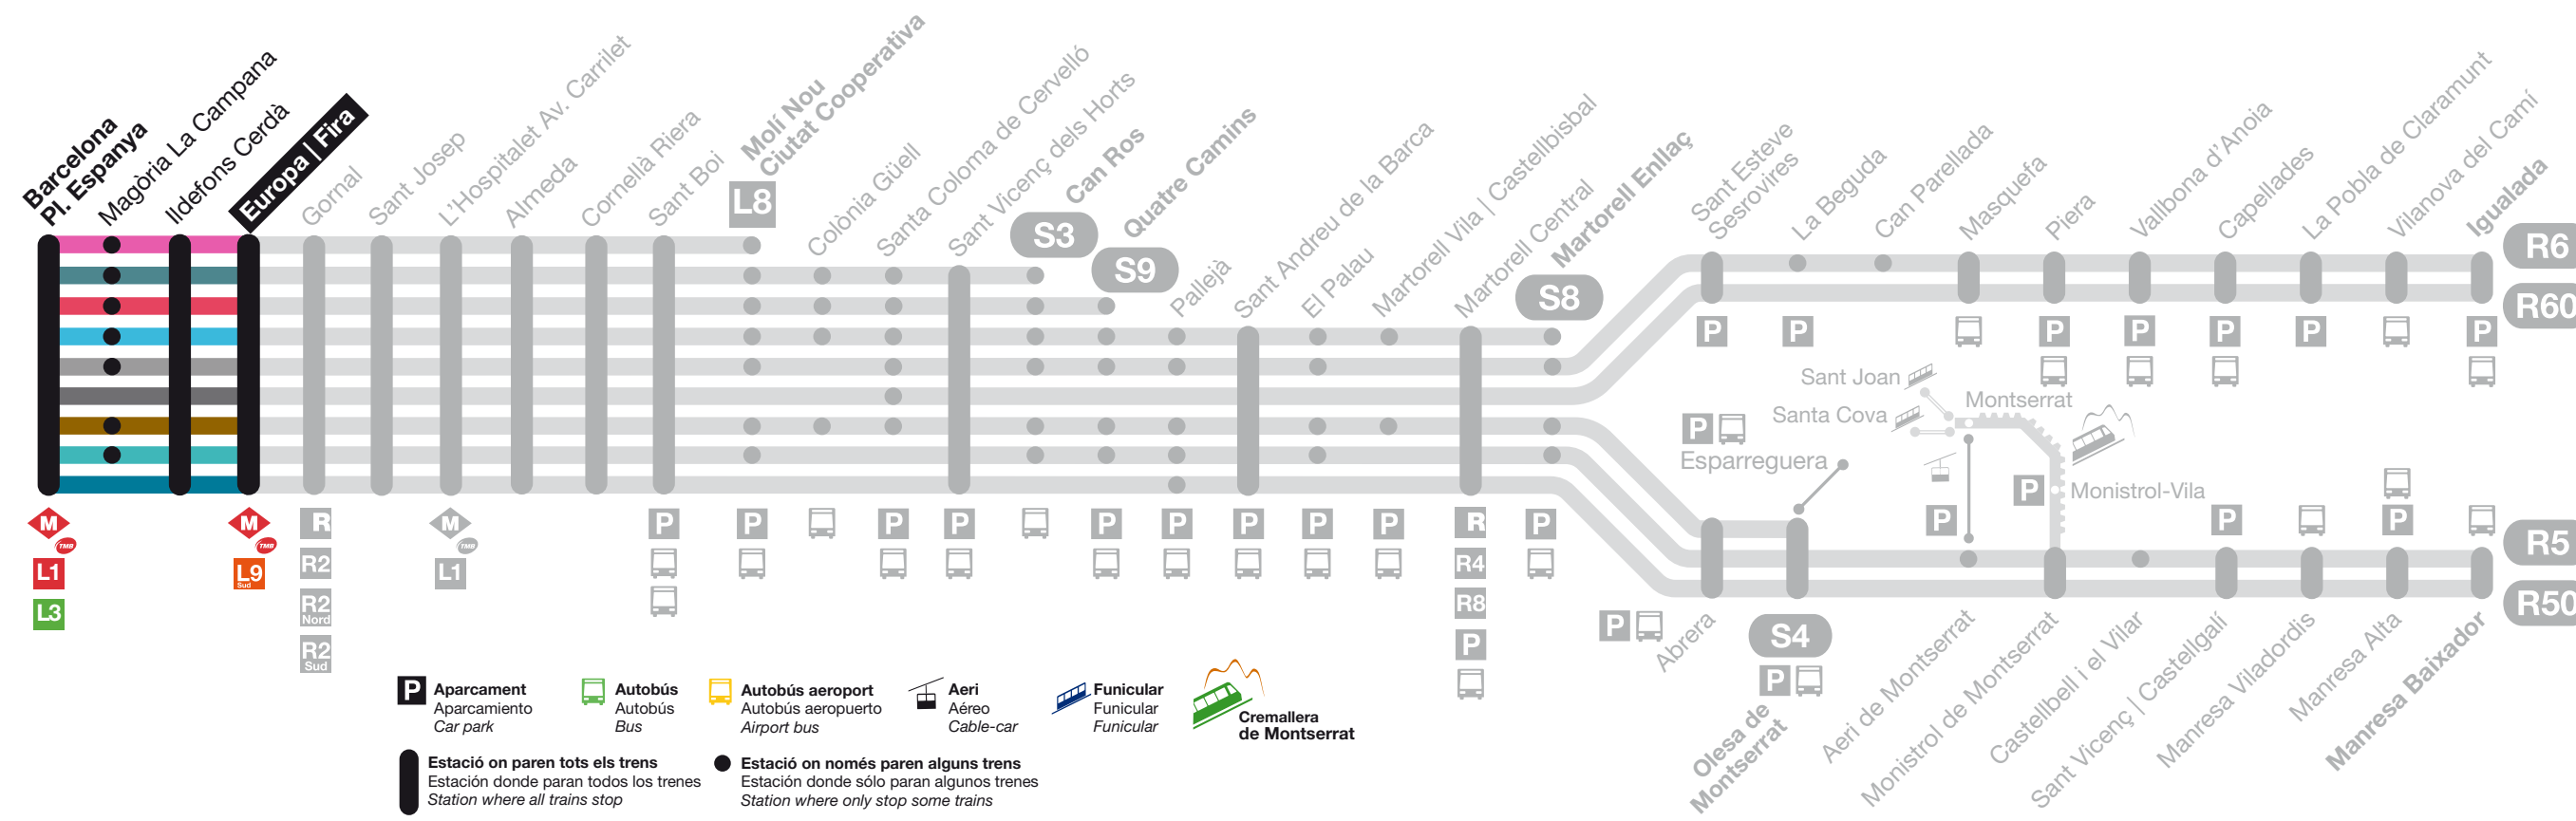

- L8** Molí Nou
- S3** Can Ros
- S4** Olesa de M.
- S8** Martorell Enllaç
- S9** Quatre Camins
- R5 R50** Manresa
- R6 R60** Igualada

Notes

Notas / Notes

- A** Circula els dies feiners del mes d'agost.
Circula los días laborables del mes de agosto.
Runs on weekdays in August.
- F** Circula els dissabtes i festius.
Circula los sábados y festivos.
Runs on Saturdays and public holidays.
- U** Circula els divendres, dissabtes i vigílies de festius.
Circula los viernes, sábados y vigílies de festivos.
Runs on Fridays, Saturdays and days before public holidays.

Temps de viatge: / Tiempos del viaje / Travel time

- L8** Europa | Fira - Molí Nou Ciutat Cooperativa 14'
- S3** Europa | Fira - Can Ros 23'
- S4** Europa | Fira - Olesa de Montserrat 50'
- S8** Europa | Fira - Martorell Enllaç 41'
- S9** Europa | Fira - Quatre Camins 25'
- R5** Europa | Fira - Manresa Baixador 1 h 21'
- R50** Europa | Fira - Manresa Baixador 1 h 17'
- R6** Europa | Fira - Igualada 1 h 26'
- R60** Europa | Fira - Igualada 1 h 22'

- L8** Pl. Espanya
- S3** Pl. Espanya
- S4** Pl. Espanya
- S8** Pl. Espanya
- S9** Pl. Espanya
- R5 R50** Pl. Espanya
- R6 R60** Pl. Espanya

Notes

Notas / Notes

- A** Circula els dies feiners del mes d'agost.
Circula los días laborables del mes de agosto.
Runs on weekdays in August.
- U** Circula els divendres, dissabtes i vigílies de festius.
Circula los viernes, sábados y vigílias de festivos.
Runs on Fridays, Saturdays and days before public holidays.
- F** Circula els dissabtes i festius.
Circula los sábados y festivos.
Runs on Saturdays and public holidays.

Temps de viatge: / Tiempos del viaje / Travel time

- L8** Europa | Fira - Pl. Espanya 05'
- S3** Europa | Fira - Pl. Espanya 05'
- S4** Europa | Fira - Pl. Espanya 05'
- S8** Europa | Fira - Pl. Espanya 05'
- S9** Europa | Fira - Pl. Espanya 05'
- R5** Europa | Fira - Pl. Espanya 05'
- R50** Europa | Fira - Pl. Espanya 05'
- R6** Europa | Fira - Pl. Espanya 05'
- R60** Europa | Fira - Pl. Espanya 05'