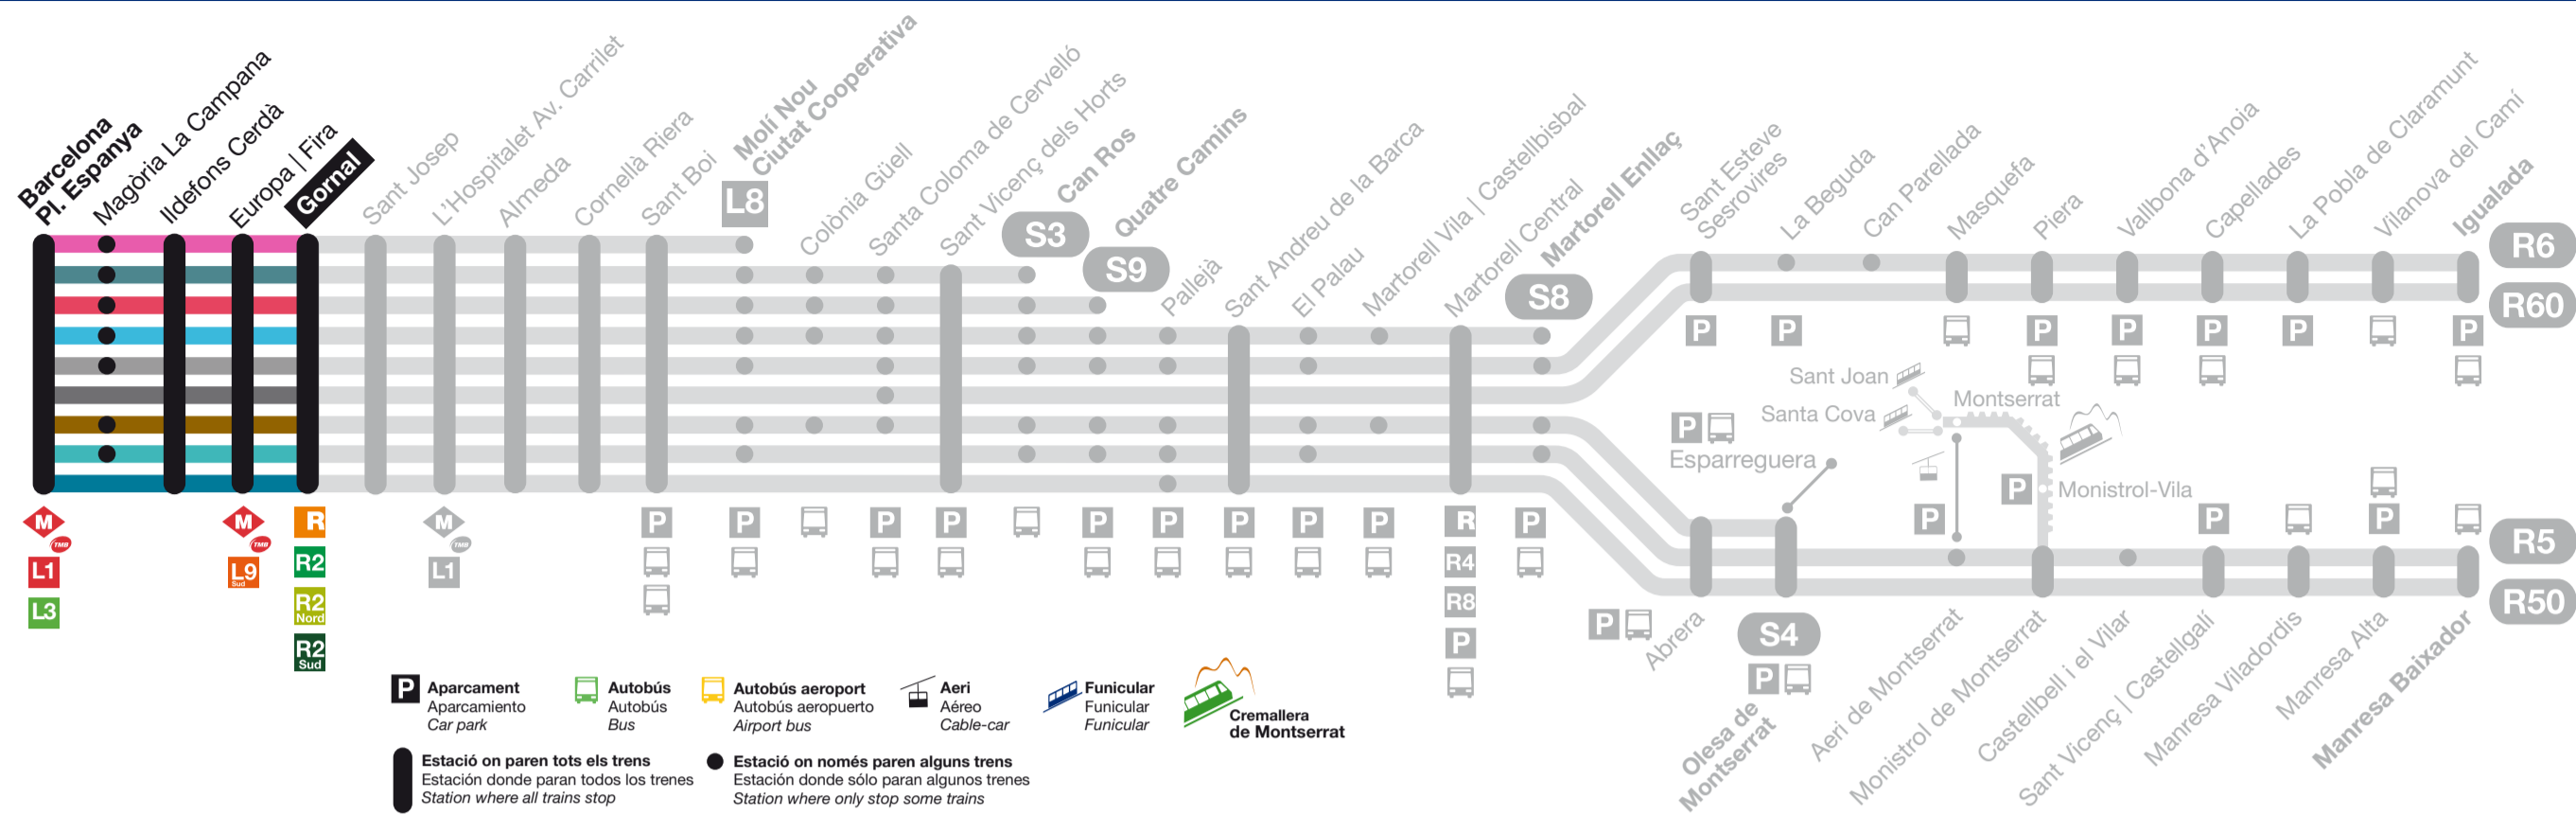

- **L8** Pl. Espanya
- **S3** Pl. Espanya
- **S4** Pl. Espanya
- **S8** Pl. Espanya
- **S9** Pl. Espanya
- **R5 R50** Pl. Espanya
- **R6 R60** Pl. Espanya

P Aparcament / Aparcamiento / Car park
A Autobús / Autobus / Bus
A Autobús aeroport / Autobús aeropuerto / Airport bus
A Aeri / Aéreo / Cable-car
F Funicular / Funicular / Funicular
C Cremallera de Montserrat

● Estació on paren tots els trens / Estación donde paran todos los trenes / Station where all trains stop
● Estació on només paren alguns trens / Estación donde sólo paran algunos trenes / Station where only stop some trains

Notes

Notas / Notes

- **A** Circula els dies feiners del mes d'agost.
  Circula los días laborables del mes de agosto.
  Runs on weekdays in August.
- **U** Circula els divendres, dissabtes i vigílies de festius.
  Circula los viernes, sábados y vigílias de festivos.
  Runs on Fridays, Saturdays and days before public holidays.
- **F** Circula els dissabtes i festius.
  Circula los sábados y festivos.
  Runs on Saturdays and public holidays.

Feiners / Laborables / Weekdays

Circulen de dilluns a divendres feiners, excepte mes d'agost (consulteu dates)
Circulan de lunes a viernes laborables, excepto mes de agosto (consultar fechas)
Runs from Monday to Friday except in August and public holidays (see dates)

L8 Pl. Espanya	Hores / Hours 5.13 5.28 5.53	6.19 6.37	7.08	8.11 8.30 8.47	9.11 9.47	10.02 10.46	11.50	12.30	13.02 13.26 13.52	14.03 14.12 14.27 14.46	15.02 15.12 15.28 15.54	16.03 16.27 16.51	17.02 17.16 17.25 17.34 17.46	18.02 18.17 18.25 18.50	19.02 19.17 19.25 19.50	20.07 20.17 20.45 20.52	21.33	22.52	23.11 23.28	0.23 0.38 0.58	1.18 1.38 1.58	2.18					L8 Pl. Espanya		
S3 Pl. Espanya			7.22	8.02 8.22	9.02 9.22 9.39	10.32	11.00 11.32	12.10 12.46	13.42		15.45		17.06 17.49	18.11 18.45	19.11 19.45	20.02 20.32	21.05	22.28											S3 Pl. Espanya
S4 Pl. Espanya		6.29 6.52	7.03 7.53	8.15 8.55	9.15 9.53	10.11 10.54		12.01 12.55			15.16	16.08 16.46	17.29	18.54		20.12	21.13			23.55								S4 Pl. Espanya	
S8 Pl. Espanya	Hores / Hours 5.39	6.06 6.44 6.57	7.12 7.29	8.51		10.05			13.07 13.14 13.31 13.47 13.57	14.07 14.16 14.32 14.52	15.07 15.32 15.50	16.15 16.32 16.54	17.11 17.54	18.06 18.29 18.33	19.06 19.29 19.33 19.54	20.27	21.27 21.50	22.10									S8 Pl. Espanya		
S9 Pl. Espanya			7.39 7.47	8.39																								S9 Pl. Espanya	
R5 Pl. Espanya			7.18 7.58	8.18 8.58	9.18	10.18 10.38	11.18 11.38	12.38	13.38	14.38 14.58	15.38 15.58	16.38 16.58	17.38 17.58	18.38 18.58	19.38 19.58	20.38 20.58	21.38 21.58	22.38	23.01									R5 Pl. Espanya	
R50 Pl. Espanya			7.34	8.34	9.34																							R50 Pl. Espanya	
R6 Pl. Espanya			7.16	8.08 8.28	9.08 9.28	10.28	11.08 11.28	12.22	13.22	14.22 14.42	15.22 15.42	16.22 16.42	17.22 17.42	18.22 18.42	19.22 19.42	20.22 20.42	21.22 21.42	22.22 22.44	23.19	0.09								R6 Pl. Espanya	
R60 Pl. Espanya			7.43	8.43	9.43																							R60 Pl. Espanya	

Dissabtes, festius / Sábados, festivos / Weekends, public holidays

Circulen dissabtes, festius i feiners del mes d'agost (consulteu dates)
Circulan sábados, festivos y laborables del mes de agosto (consultar fechas)
Runs on Saturdays, public holidays and August weekdays (see dates)