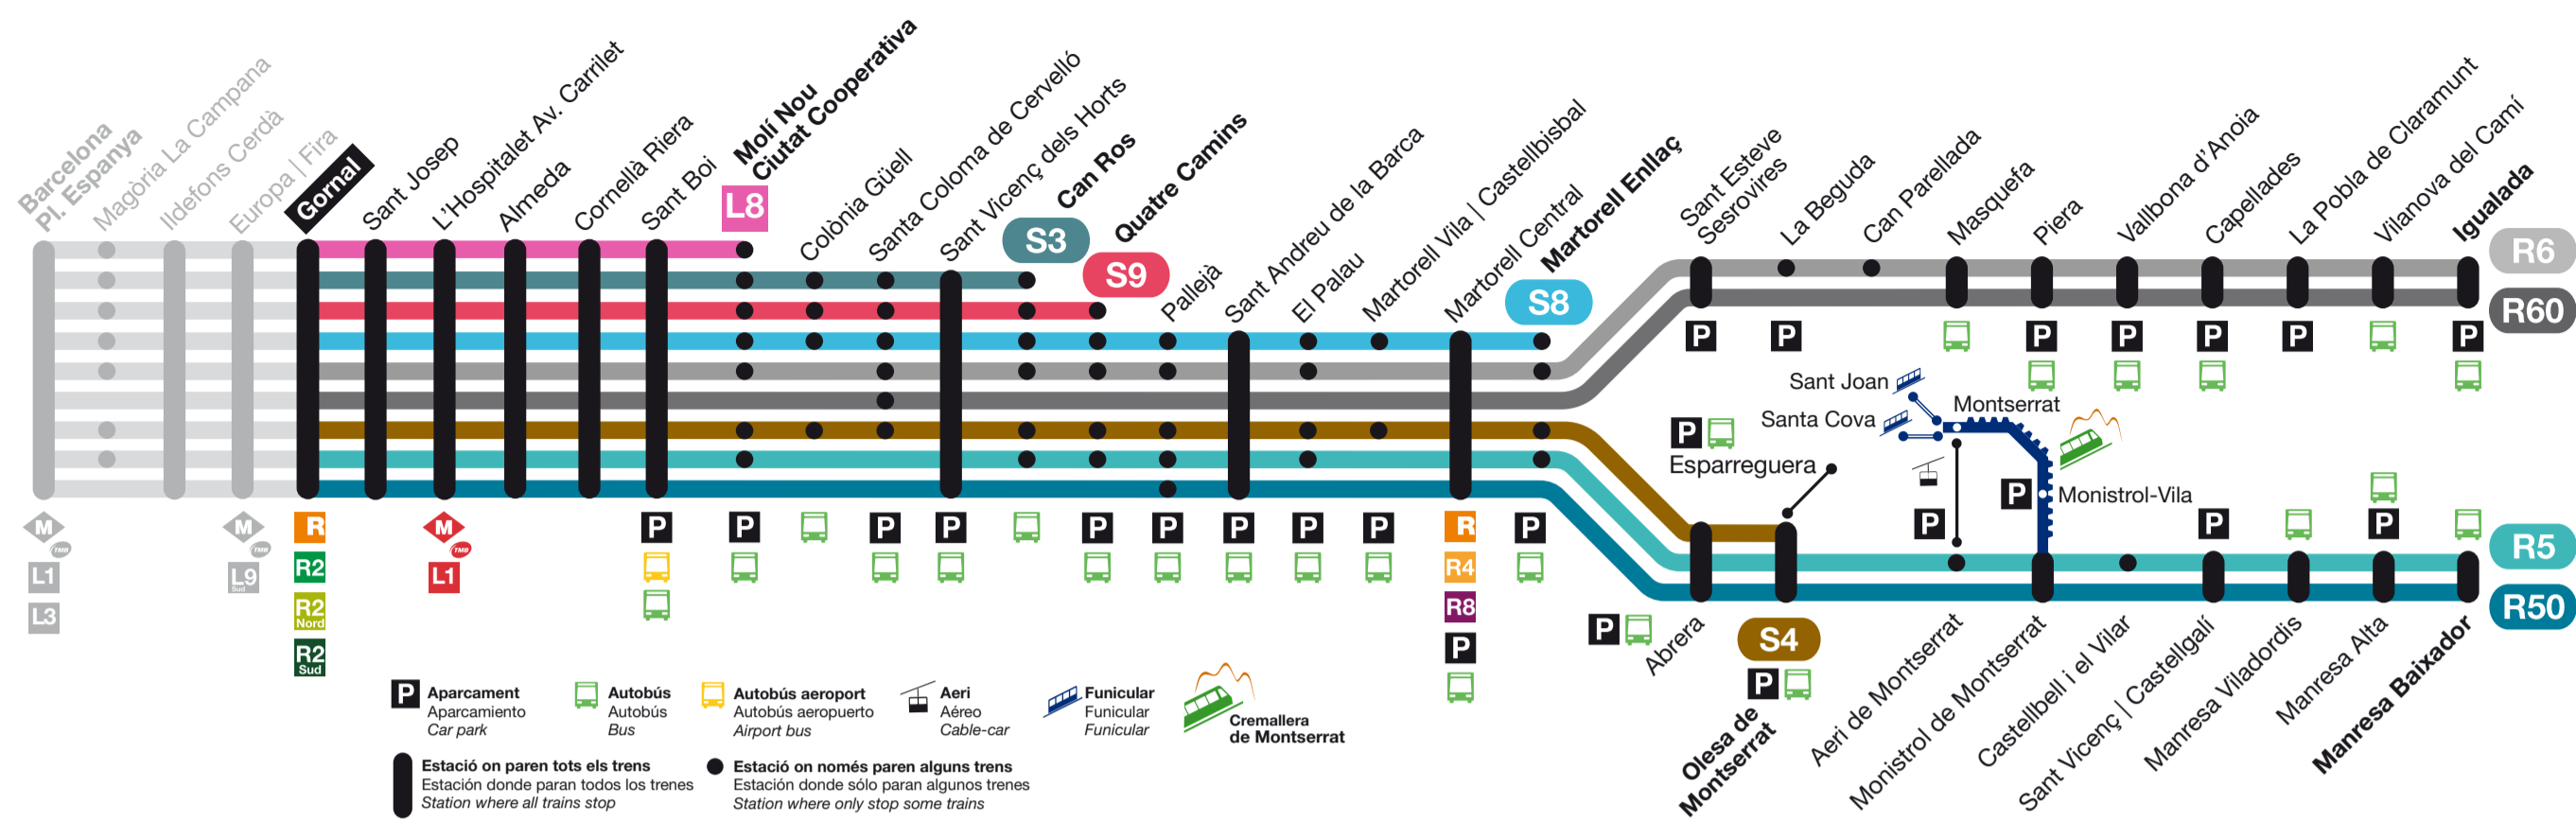

- L8** Molí Nou
- S3** Can Ros
- S4** Olesa de M.
- S8** Martorell Enllaç
- S9** Quatre Camins
- R5 R50** Manresa
- R6 R60** Igualada

Notes

Notas / Notes

- A** Circula els dies feiners del mes d'agost.
Circula los días laborables del mes de agosto.
Runs on weekdays in August.
- F** Circula els dissabtes i festius.
Circula los sábados y festivos.
Runs on Saturdays and public holidays.
- U** Circula els divendres, dissabtes i vigílies de festius.
Circula los viernes, sábados y vigílias de festivos.
Runs on Fridays, Saturdays and days before public holidays.

L8 Pl. Espanya	Hores / Hours 5.13 5.33	6.44	7.03 7.28 7.47 7.48 7.53	8.07 8.08 8.27 8.45 8.53	9.00 9.07 9.26 9.45	10.00 10.45	11.00 11.48	12.07	13.07 13.48	14.07 14.48	15.07 15.48	16.07 16.48	17.07 17.45	18.00 18.45	19.00 19.45	20.00 20.45	21.00 21.48	22.07 22.23	23.28	0.23 0.38 0.58	1.18 1.38 1.58	2.18					L8 Pl. Espanya	
S3 Pl. Espanya			7.07 7.26	8.02 8.26 8.47	9.02 9.26	10.26	11.26	12.26 12.47	13.26	14.26	15.26	16.26	17.26	18.26	19.26	20.26	21.26	22.30										S3 Pl. Espanya
S4 Pl. Espanya		6.38 6.53	7.57 7.58	8.58	9.08	10.08	11.08 11.57	12.57	13.57	14.57	15.57	16.57		18.08	19.08	20.08	21.08 21.57		23.04 23.56									S4 Pl. Espanya
S8 Pl. Espanya	Hores / Hours 5.52	6.07 6.22 6.30 6.50 6.57	7.05 7.12 7.32	8.12 8.32 8.52	9.12 9.32 9.52	10.52							17.52	18.52	19.52	20.52		22.52									S8 Pl. Espanya	
R5 Pl. Espanya			7.18 7.38	8.18 8.38	9.18 9.38	10.18 10.38	11.38	12.38	13.38	14.38	15.38	16.38	17.38	18.38	19.38	20.38	21.38	22.38	23.41									R5 Pl. Espanya
R6 Pl. Espanya			7.16 7.23 7.43	8.16 8.23 8.43	9.16 9.23 9.43	10.16 10.23 10.43	11.16	12.16	13.16	14.16	15.16	16.16	17.16	18.16	19.16	20.16	21.16	22.16	23.17	0.09								R6 Pl. Espanya