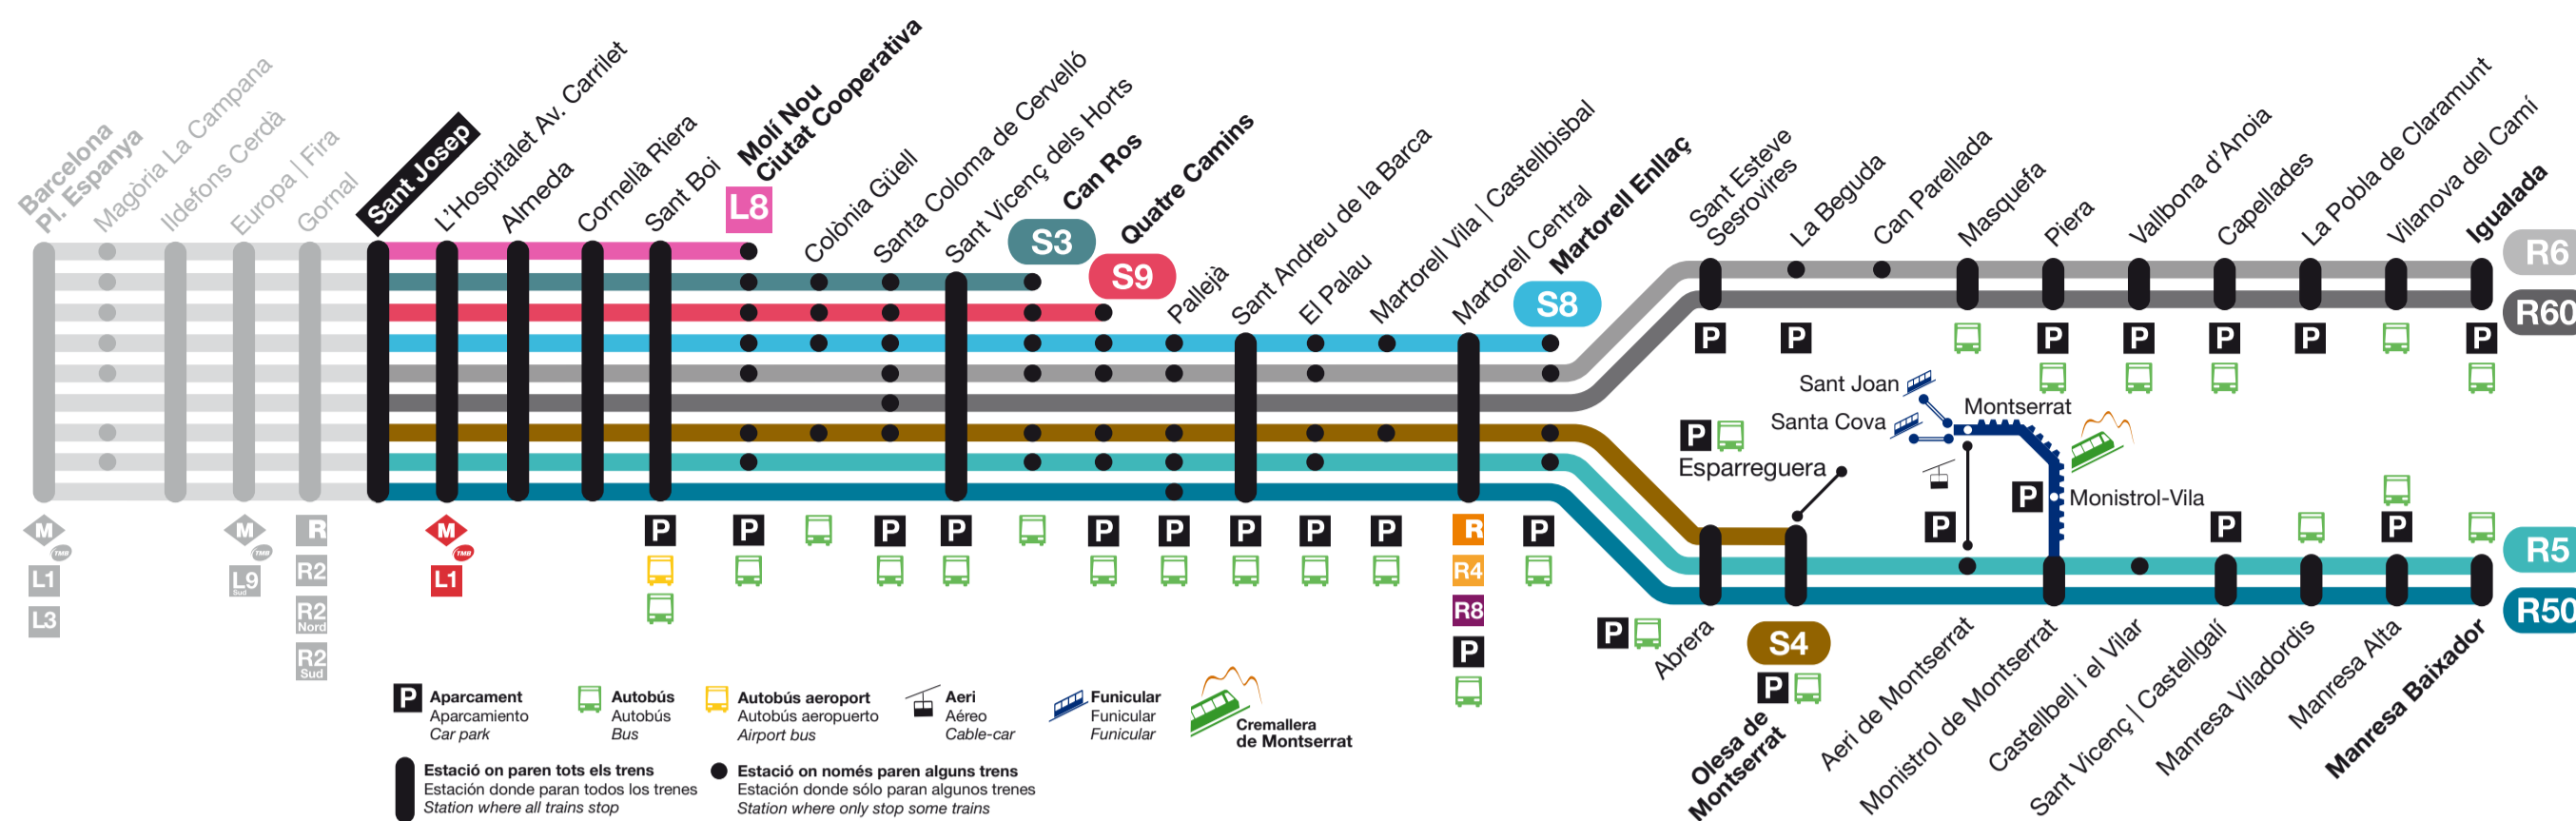

- L8** Molí Nou
- S3** Can Ros
- S4** Olesa de M.
- S8** Martorell Enllaç
- S9** Quatre Camins
- R5 R50** Manresa
- R6 R60** Igualada

Notes

Notas / Notes

- A** Circula els dies feiners del mes d'agost.
Circula los días laborables del mes de agosto.
Runs on weekdays in August.
- F** Circula els dissabtes i festius.
Circula los sábados y festivos.
Runs on Saturdays and public holidays.
- U** Circula els divendres, dissabtes i vigílies de festius.
Circula los viernes, sábados y vigílias de festivos.
Runs on Fridays, Saturdays and days before public holidays.

- 1** Servei fins a Igualada. El recorregut des de Martorell Enllaç es farà amb autobús.
Servicio hasta Igualada. El recorrido desde Martorell Enllaç se hará en autobús.
Service up to Igualada. The journey from Martorell Enllaç onwards will be made by bus.
- 2** Servei fins a Manresa. El recorregut des de Martorell Enllaç es farà amb autobús.
Servicio hasta Manresa. El recorrido desde Martorell Enllaç se hará en autobús.
Service up to Manresa. The journey from Martorell Enllaç onwards will be made by bus.

Temps de viatge:

Tiempos del viaje / Travel time

- L8** Sant Josep - Pl. Espanya 09'
- S3** Sant Josep - Pl. Espanya 10'
- S4** Sant Josep - Pl. Espanya 09'
- S8** Sant Josep - Pl. Espanya 10'
- S9** Sant Josep - Pl. Espanya 10'
- R5** Sant Josep - Pl. Espanya 09'
- R50** Sant Josep - Pl. Espanya 09'
- R6** Sant Josep - Pl. Espanya 09'
- R60** Sant Josep - Pl. Espanya 09'