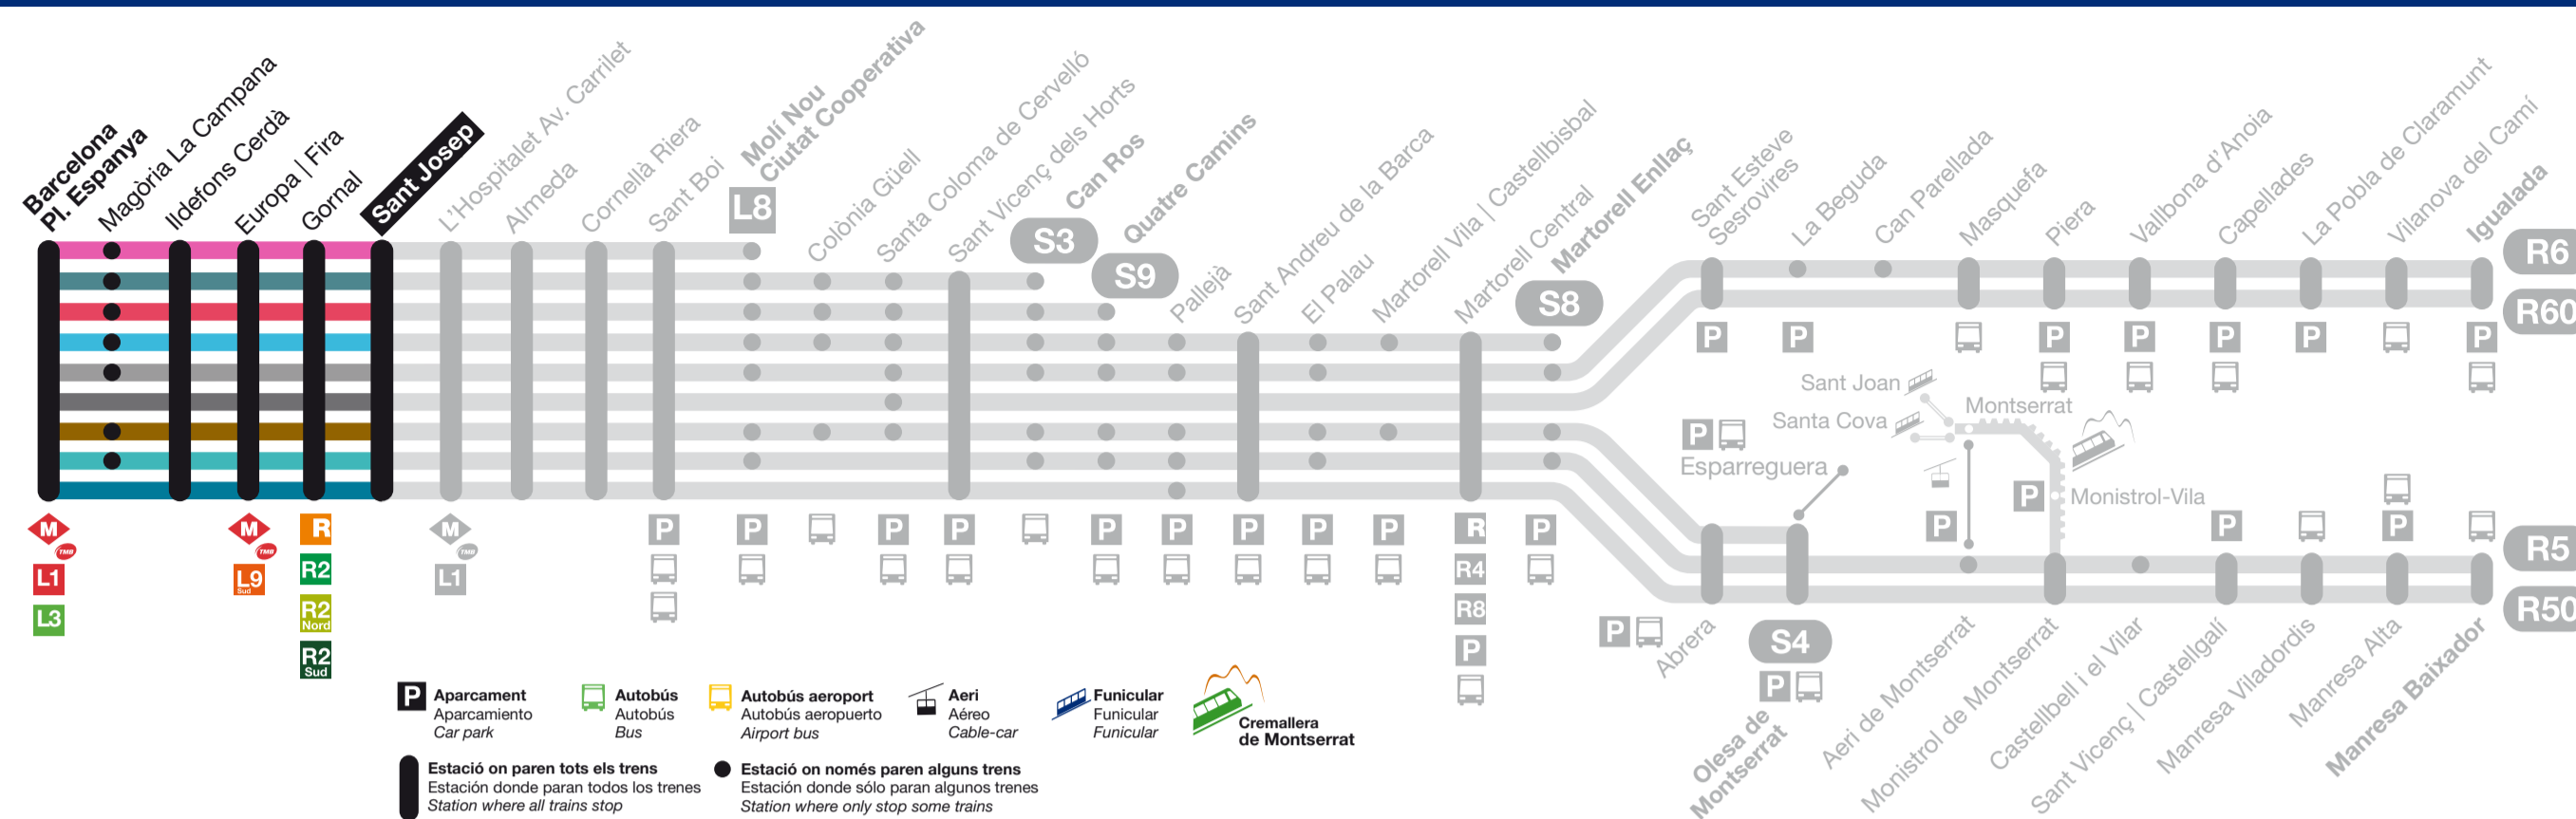

- **L8** Pl. Espanya
- **S3** Pl. Espanya
- **S4** Pl. Espanya
- **S8** Pl. Espanya
- **S9** Pl. Espanya
- **R5 R50** Pl. Espanya
- **R6 R60** Pl. Espanya

Notes

Notas / Notes

- **A** **Circula els dies feiners del mes d'agost.**
  Circula los días laborables del mes de agosto.
  Runs on weekdays in August.
- **U** **Circula els divendres, dissabtes i vigílies de festius.**
  Circula los viernes, sábados y vigílias de festivos.
  Runs on Fridays, Saturdays and days before public holidays.
- **F** **Circula els dissabtes i festius.**
  Circula los sábados y festivos.
  Runs on Saturdays and public holidays.

Feiners / Laborables / Weekdays

Circulen de dilluns a divendres feiners, excepte mes d'agost (consulteu dates)
Circulan de lunes a viernes laborables, excepto mes de agosto (consultar fechas)
Runs from Monday to Friday except in August and public holidays (see dates)

L8 Pl. Espanya	Hores Horas / Hours	5.11 5.26 5.51	6.17 6.35	7.06	8.09 8.28 8.45	9.09 9.45	10.00 10.44	11.48	12.28	13.00 13.24 13.50	14.01 14.10 14.25 14.44	15.00 15.10 15.26 15.52	16.01 16.25 16.49	17.00 17.14 17.23 17.32 17.44	18.00 18.15 18.23 18.48	19.00 19.15 19.23 19.48	20.05 20.15 20.43 20.50	21.31	22.50	23.09 23.26	0.21 0.36 0.56	1.16 1.36 1.56	2.16					L8 Pl. Espanya			
S3 Pl. Espanya	Hores Horas / Hours			7.20	8.00 8.20	9.00 9.20 9.37	10.30 10.58	11.30	12.08 12.44	13.40		15.43		17.04 17.47	18.09 18.43	19.09 19.43	20.00 20.30	21.03	22.26												S3 Pl. Espanya
S4 Pl. Espanya	Hores Horas / Hours		6.27 6.50	7.01 7.51	8.13 8.53	9.13 9.51	10.09 10.52	11.59	12.53			15.14	16.06 16.44	17.27	18.52		20.10	21.11		23.53										S4 Pl. Espanya	
S8 Pl. Espanya	Hores Horas / Hours	5.37	6.04 6.42 6.55	7.10 7.27	8.49	9.55	10.03			13.05 13.12 13.29 13.45 13.55	14.05 14.14 14.30 14.50	15.05 15.30 15.48	16.13 16.30 16.52	17.09 17.52	18.04 18.27 18.31	19.04 19.27 19.31 19.52	20.25	21.25 21.48	22.08											S8 Pl. Espanya	
S9 Pl. Espanya	Hores Horas / Hours			7.37 7.45	8.37																									S9 Pl. Espanya	
R5 Pl. Espanya	Hores Horas / Hours			7.16 7.56	8.16 8.56	9.16	10.16 10.36	11.16 11.36	12.36	13.36	14.36 14.56	15.36 15.56	16.36 16.56	17.36 17.56	18.36 18.56	19.36 19.56	20.36 20.56	21.36 21.56	22.36 22.59	23.39										R5 Pl. Espanya	
R50 Pl. Espanya	Hores Horas / Hours			7.32	8.32	9.32																								R50 Pl. Espanya	
R6 Pl. Espanya	Hores Horas / Hours			7.14	8.06 8.26	9.06 9.26	10.26	11.06 11.26	12.20	13.20	14.20 14.40	15.20 15.40	16.20 16.40	17.20 17.40	18.20 18.40	19.20 19.40	20.20 20.40	21.20 21.40	22.20 22.42	23.17	0.07									R6 Pl. Espanya	
R60 Pl. Espanya	Hores Horas / Hours					9.41																								R60 Pl. Espanya	

Dissabtes, festius / Sábados, festivos / Weekends, public holidays

Circulen dissabtes, festius i feiners del mes d'agost (consulteu dates)
Circulan sábados, festivos y laborables del mes de agosto (consultar fechas)
Runs on Saturdays, public holidays and August weekdays (see dates)