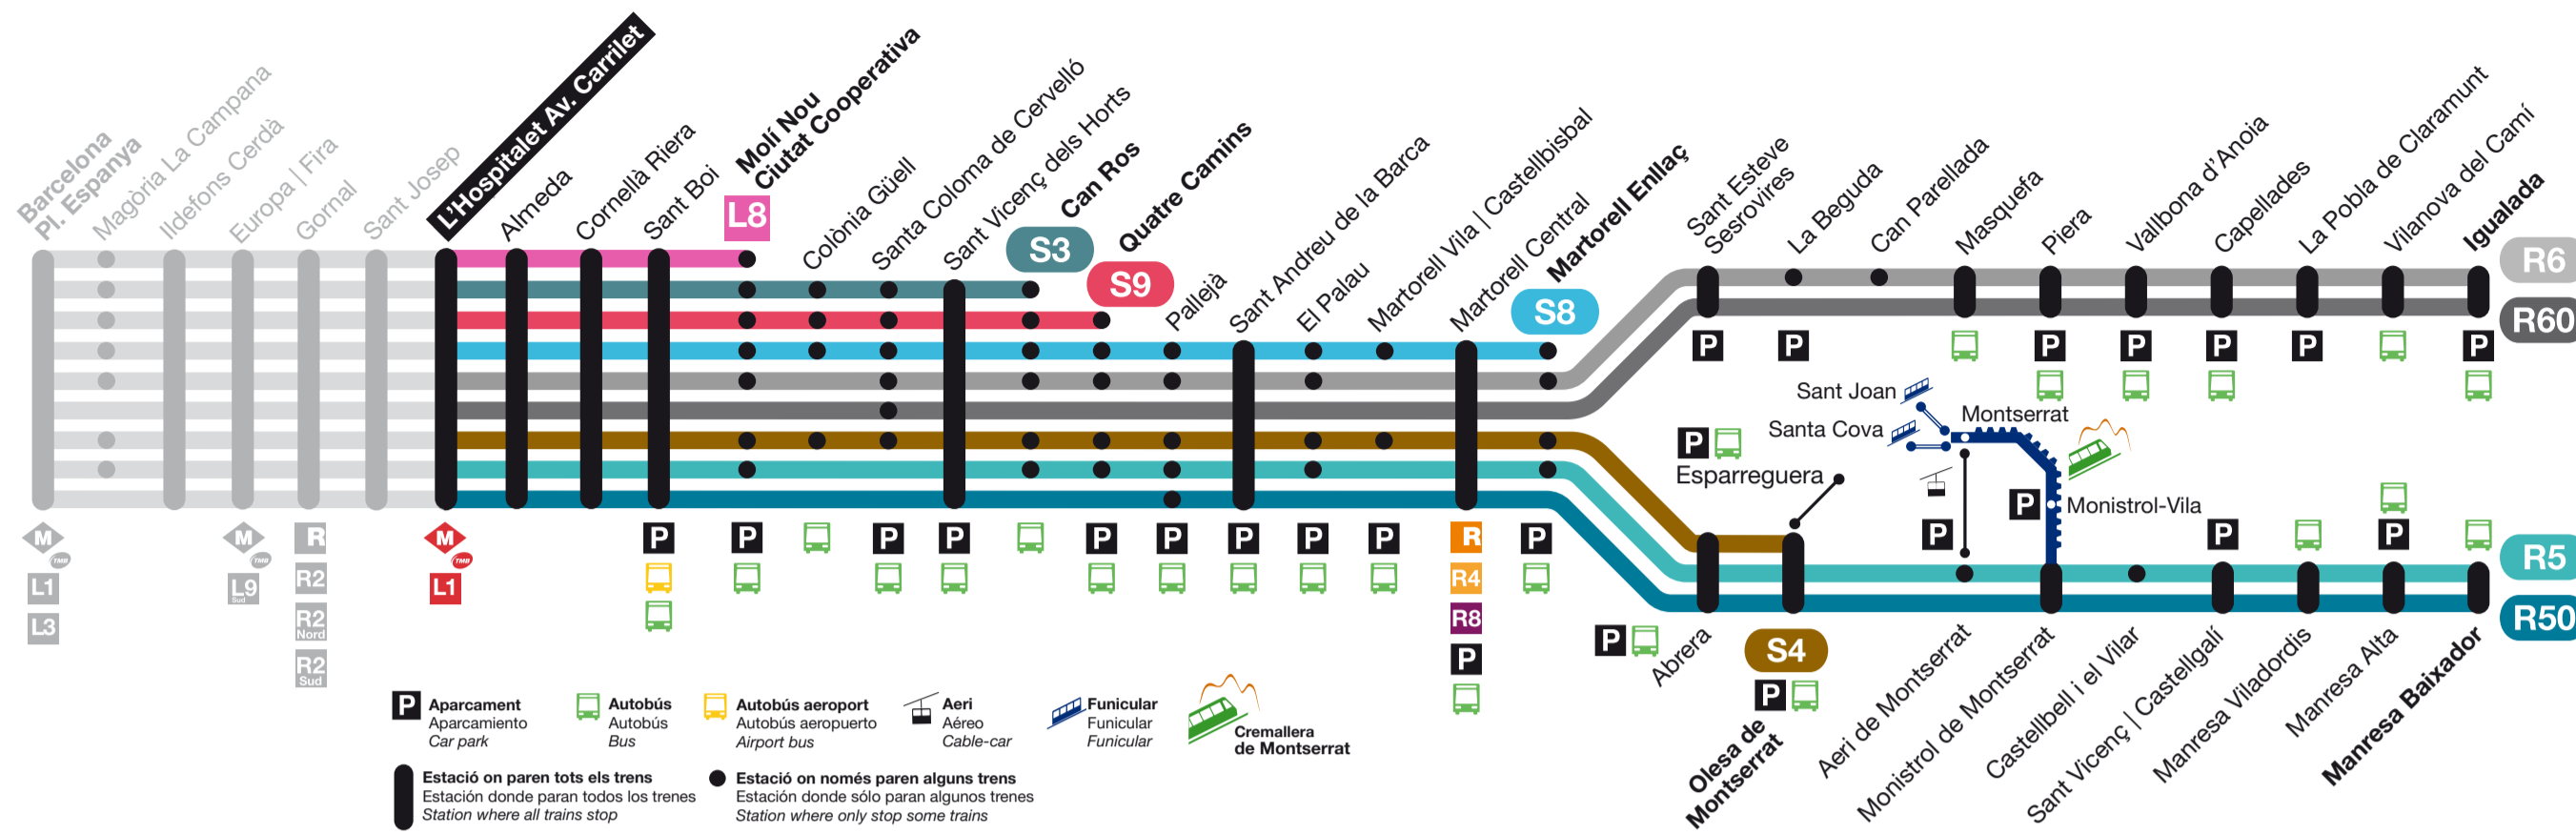

- L8** Molí Nou
- S3** Can Ros
- S4** Olesa de M.
- S8** Martorell Enllaç
- S9** Quatre Camins
- R5 R50** Manresa
- R6 R60** Igualada

Notes Notas / Notes

- A** Circula els dies feiners del mes d'agost.
Circula los días laborables del mes de agosto.
Runs on weekdays in August.
- F** Circula els dissabtes i festius.
Circula los sábados y festivos.
Runs on Saturdays and public holidays.
- U** Circula els divendres, dissabtes i vigílies de festius.
Circula los viernes, sábados y vigílias de festivos.
Runs on Fridays, Saturdays and days before public holidays.

Temps de viatge: Tiempos del viaje / Travel time

- L8** L'Hospitalet Av. Carrilet - Molí Nou 09'
- S3** L'Hospitalet Av. Carrilet - Can Ros 18'
- S4** L'Hospitalet Av. Carrilet - Olesa de Montserrat 45'
- S8** L'Hospitalet Av. Carrilet - Martorell Enllaç 36'
- S9** L'Hospitalet Av. Carrilet - Quatre Camins 20'
- R5** L'Hospitalet Av. Carrilet - Manresa Baixador 1 h 16'
- R50** L'Hospitalet Av. Carrilet - Manresa Baixador 1 h 12'
- R6** L'Hospitalet Av. Carrilet - Igualada 1 h 21'
- R60** L'Hospitalet Av. Carrilet - Igualada 1 h 17'

Temps de viatge:

Tiempos del viaje / Travel time

- L8** L'Hospitalet Av. Carrilet - Pl. Espanya 11'
- S3** L'Hospitalet Av. Carrilet - Pl. Espanya 11'
- S4** L'Hospitalet Av. Carrilet - Pl. Espanya 11'
- S8** L'Hospitalet Av. Carrilet - Pl. Espanya 12'
- S9** L'Hospitalet Av. Carrilet - Pl. Espanya 11'
- R5** L'Hospitalet Av. Carrilet - Pl. Espanya 11'
- R50** L'Hospitalet Av. Carrilet - Pl. Espanya 10'
- R6** L'Hospitalet Av. Carrilet - Pl. Espanya 11'
- R60** L'Hospitalet Av. Carrilet - Pl. Espanya 10'