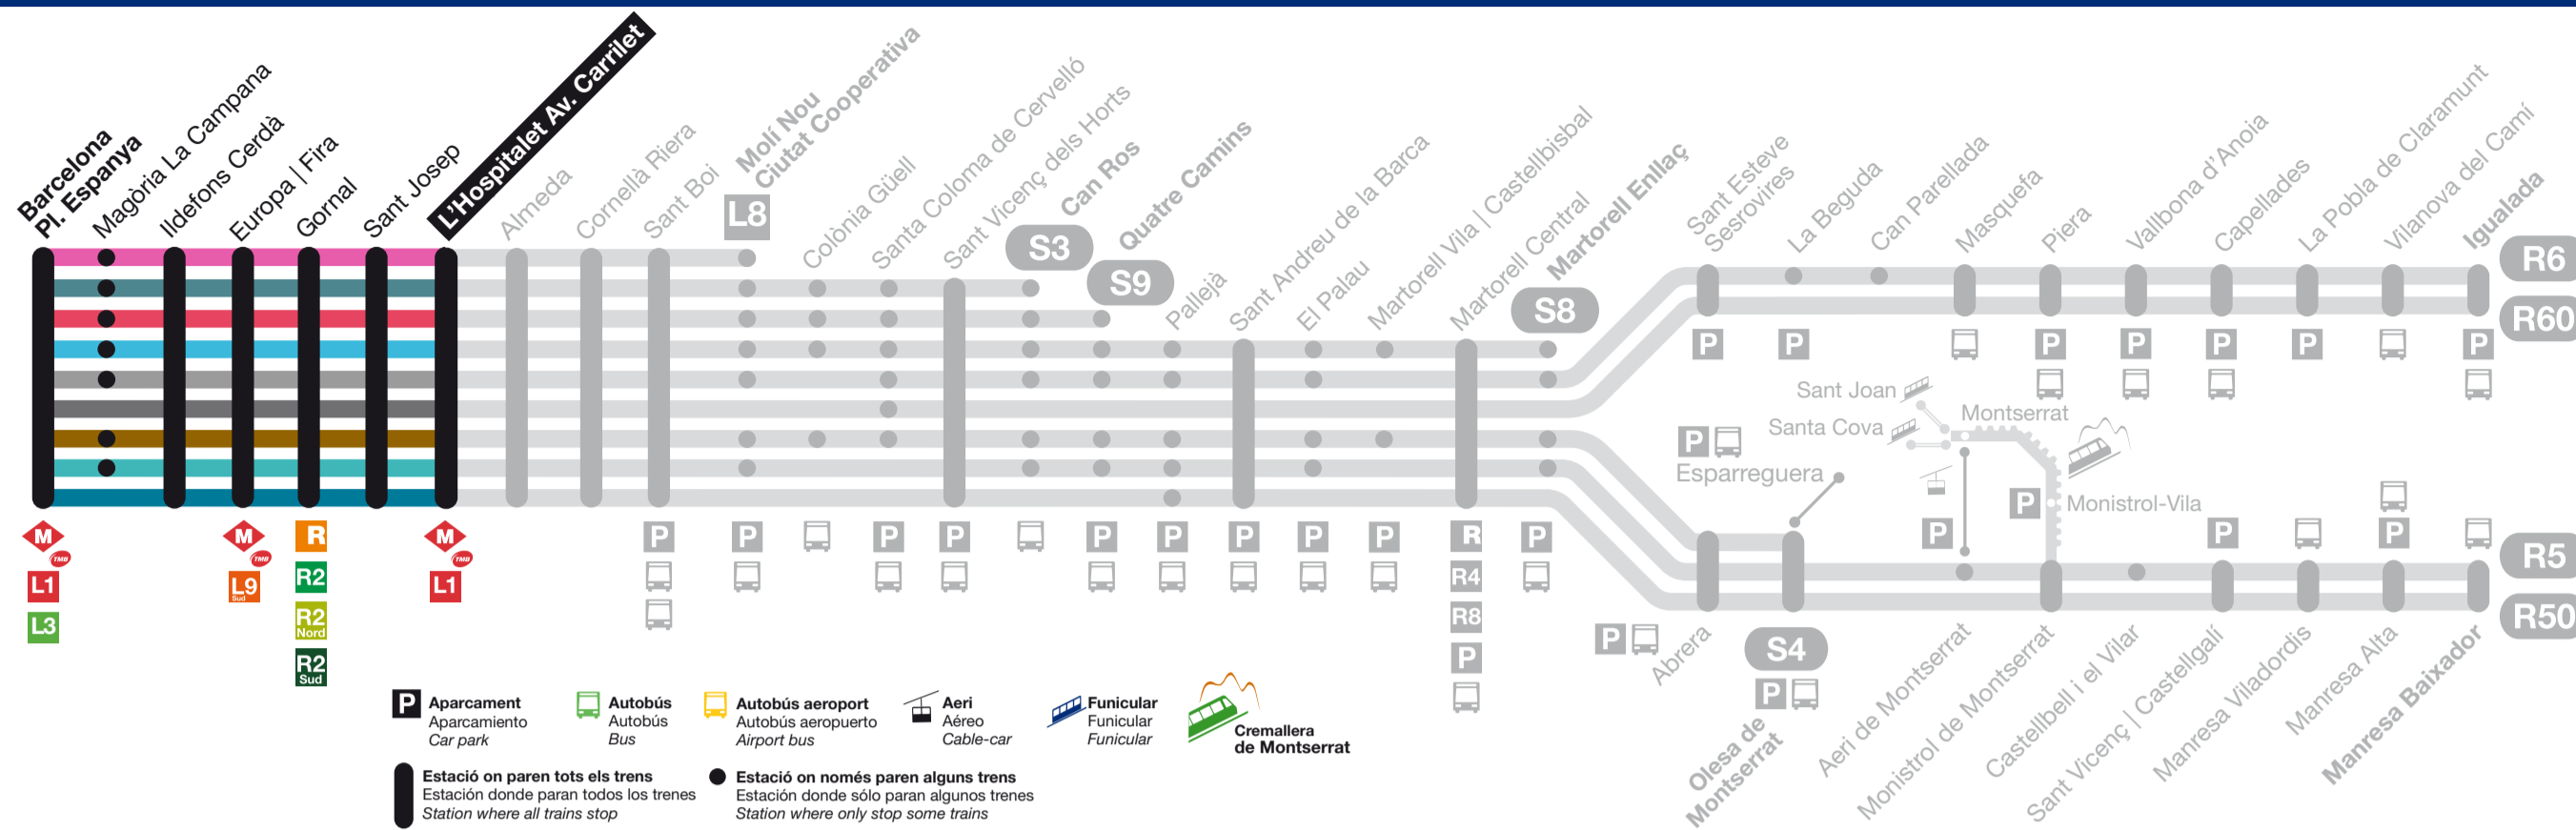

- **L8** Pl. Espanya
- **S3** Pl. Espanya
- **S4** Pl. Espanya
- **S8** Pl. Espanya
- **S9** Pl. Espanya
- **R5 R50** Pl. Espanya
- **R6 R60** Pl. Espanya

Notes

Notas / Notes

- **A** **Circula els dies feiners del mes d'agost.**
  Circula los días laborables del mes de agosto.
  Runs on weekdays in August.
- **U** **Circula els divendres, dissabtes i vigílies de festius.**
  Circula los viernes, sábados y vigílias de festivos.
  Runs on Fridays, Saturdays and days before public holidays.
- **F** **Circula els dissabtes i festius.**
  Circula los sábados y festivos.
  Runs on Saturdays and public holidays.

Feiners / Laborables / Weekdays

Circulen de dilluns a divendres feiners, excepte mes d'agost (consulteu dates)
Circulan de lunes a viernes laborables, excepto mes de agosto (consultar fechas)
Runs from Monday to Friday except in August and public holidays (see dates)

L8 Pl. Espanya	Hores Horas / Hours	5.09 5.24 5.49	6.15 6.33	7.04	8.07 8.26 8.43	9.07 9.43 9.58	10.42	11.46	12.26 12.58	13.22 13.48 13.59	14.08 14.23 14.42 14.58	15.08 15.24 15.50 15.59	16.23 16.47 16.58	17.12 17.21 17.30 17.42 17.58	18.13 18.21 18.46 18.58	19.13 19.21 19.46	20.03 20.13 20.41 20.48	21.29	22.48	23.07 23.24	0.19^U 0.34^U 0.54^U	1.14^U 1.34^U 1.54^U	2.14^U				L8 Pl. Espanya			
S3 Pl. Espanya	Hores Horas / Hours			7.19 7.59	8.19 8.59	9.19 9.36	10.29 10.57	11.29	12.07 12.43	13.39		15.42		17.03 17.46	18.08 18.42	19.08 19.42 19.59	20.29	21.02	22.25											S3 Pl. Espanya
S4 Pl. Espanya	Hores Horas / Hours		6.25 6.48 6.59	7.49	8.11 8.51	9.11 9.49	10.07 10.50	11.57	12.51			15.12	16.04 16.43	17.25	18.50		20.08	21.09		23.51										S4 Pl. Espanya
S8 Pl. Espanya	Hores Horas / Hours	5.35	6.02 6.40 6.53	7.08 7.25	8.48	9.53	10.01		13.03 13.10 13.27 13.43 13.53	14.03 14.12 14.28 14.48	15.03 15.28 15.46	16.11 16.28 16.50	17.07 17.50	18.02 18.25 18.29	19.02 19.25 19.50	20.23	21.23 21.46	22.06											S8 Pl. Espanya	
S9 Pl. Espanya	Hores Horas / Hours			7.36 7.44	8.36																								S9 Pl. Espanya	
R5 Pl. Espanya	Hores Horas / Hours			7.14 7.54	8.14 8.54	9.14	10.14 10.34	11.14 11.34	12.34	13.34	14.34 14.54	15.34 15.54	16.34 16.54	17.34 17.54	18.34 18.54	19.34 19.54	20.34 20.54	21.34 21.54	22.34 22.57	23.37									R5 Pl. Espanya	
R50 Pl. Espanya	Hores Horas / Hours			7.31	8.31	9.31																							R50 Pl. Espanya	
R6 Pl. Espanya	Hores Horas / Hours			7.12	8.04 8.24	9.04 9.24	10.24	11.04 11.24	12.18	13.18	14.18 14.38	15.18 15.38	16.18 16.38	17.18 17.38	18.18 18.38	19.18 19.38	20.18 20.38	21.18 21.38	22.18 22.40	23.15	0.05								R6 Pl. Espanya	
R60 Pl. Espanya	Hores Horas / Hours			7.40	8.40	9.40																							R60 Pl. Espanya	

Dissabtes, festius / Sábados, festivos / Weekends, public holidays

Circulen dissabtes, festius i feiners del mes d'agost (consulteu dates)
Circulan sábados, festivos y laborables del mes de agosto (consultar fechas)
Runs on Saturdays, public holidays and August weekdays (see dates)