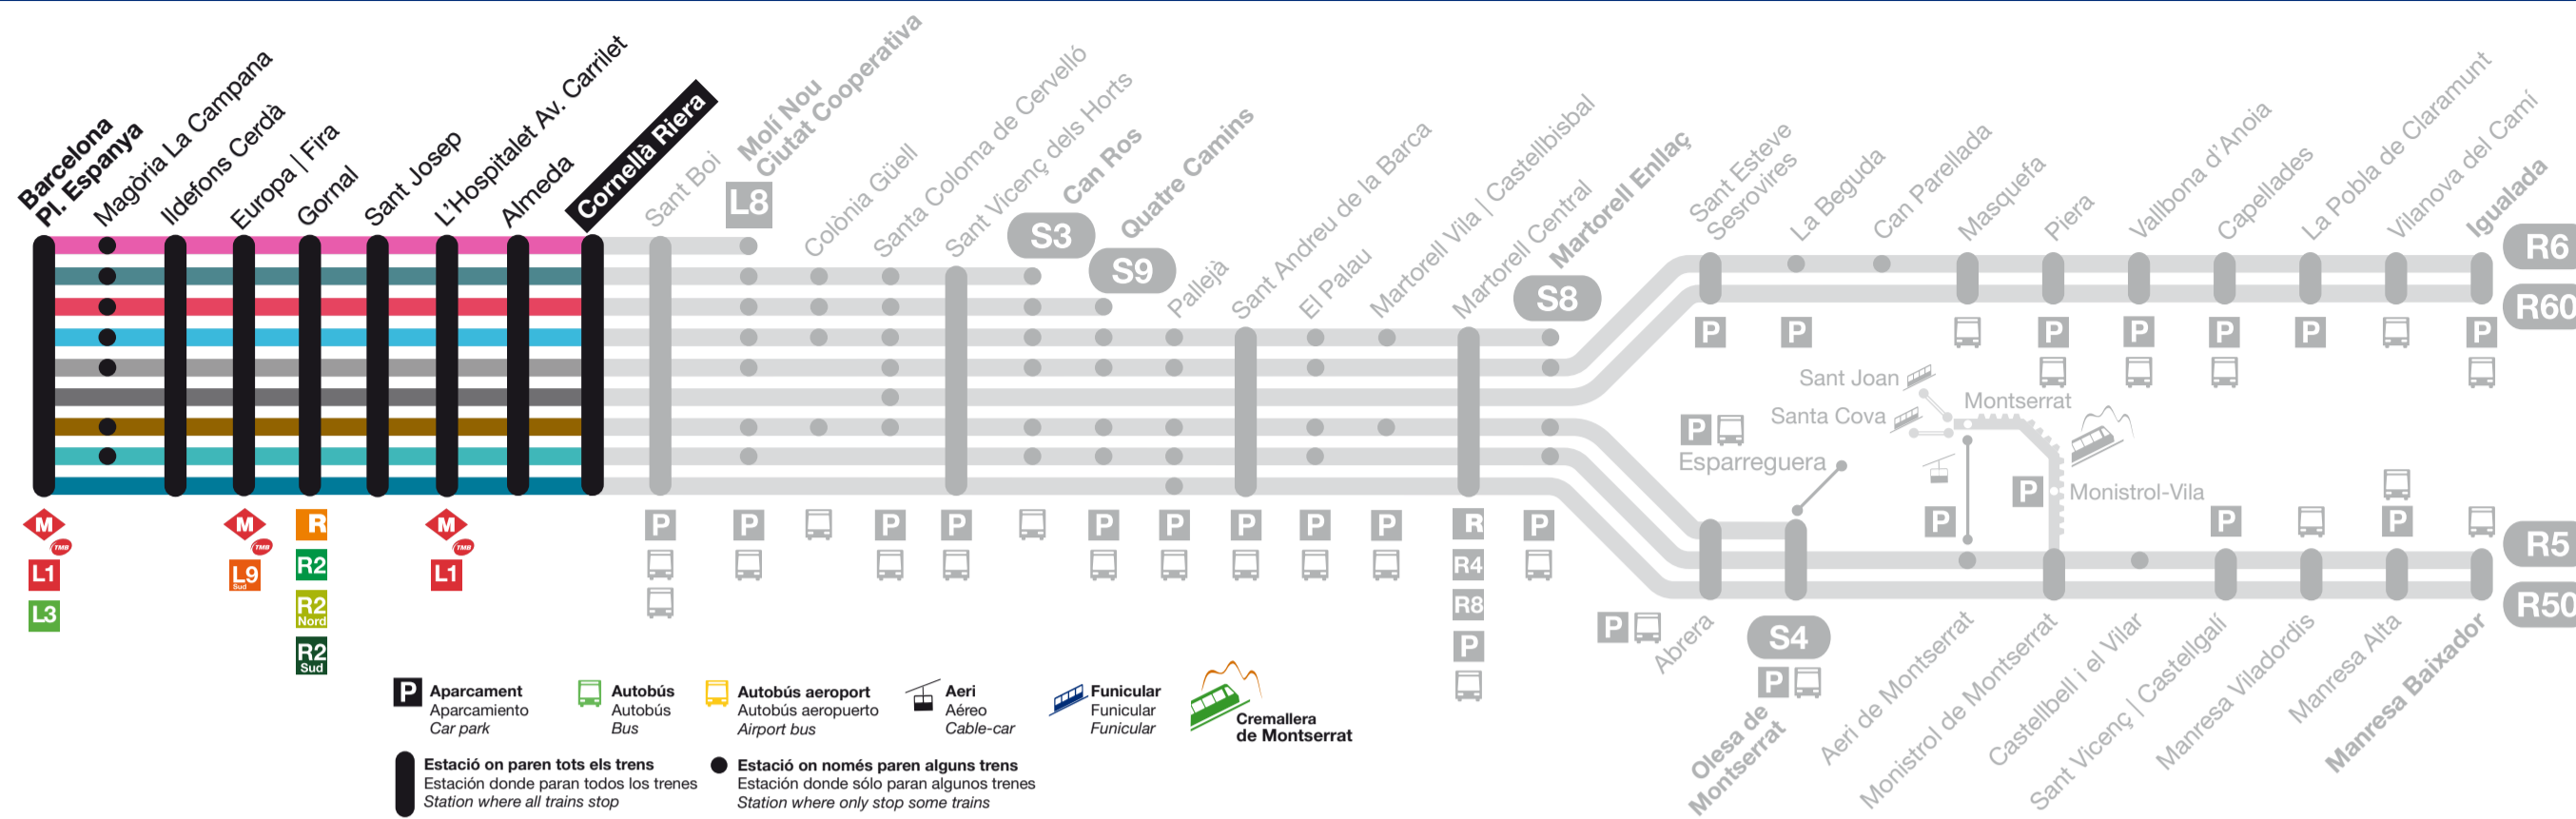

- L8** Molí Nou
- S3** Can Ros
- S4** Olesa de M.
- S8** Martorell Enllaç
- S9** Quatre Camins
- R5 R50** Manresa
- R6 R60** Igualada

- L8** Pl. Espanya
- S3** Pl. Espanya
- S4** Pl. Espanya
- S8** Pl. Espanya
- S9** Pl. Espanya
- R5 R50** Pl. Espanya
- R6 R60** Pl. Espanya

## Temps de viatge: Tiempos del viaje / Travel time

- L8** Cornellà Riera - Pl. Espanya 15'
- S3** Cornellà Riera - Pl. Espanya 16'
- S4** Cornellà Riera - Pl. Espanya 15'
- S8** Cornellà Riera - Pl. Espanya 16'
- S9** Cornellà Riera - Pl. Espanya 16'
- R5** Cornellà Riera - Pl. Espanya 15'
- R50** Cornellà Riera - Pl. Espanya 15'
- R6** Cornellà Riera - Pl. Espanya 15'
- R60** Cornellà Riera - Pl. Espanya 15'