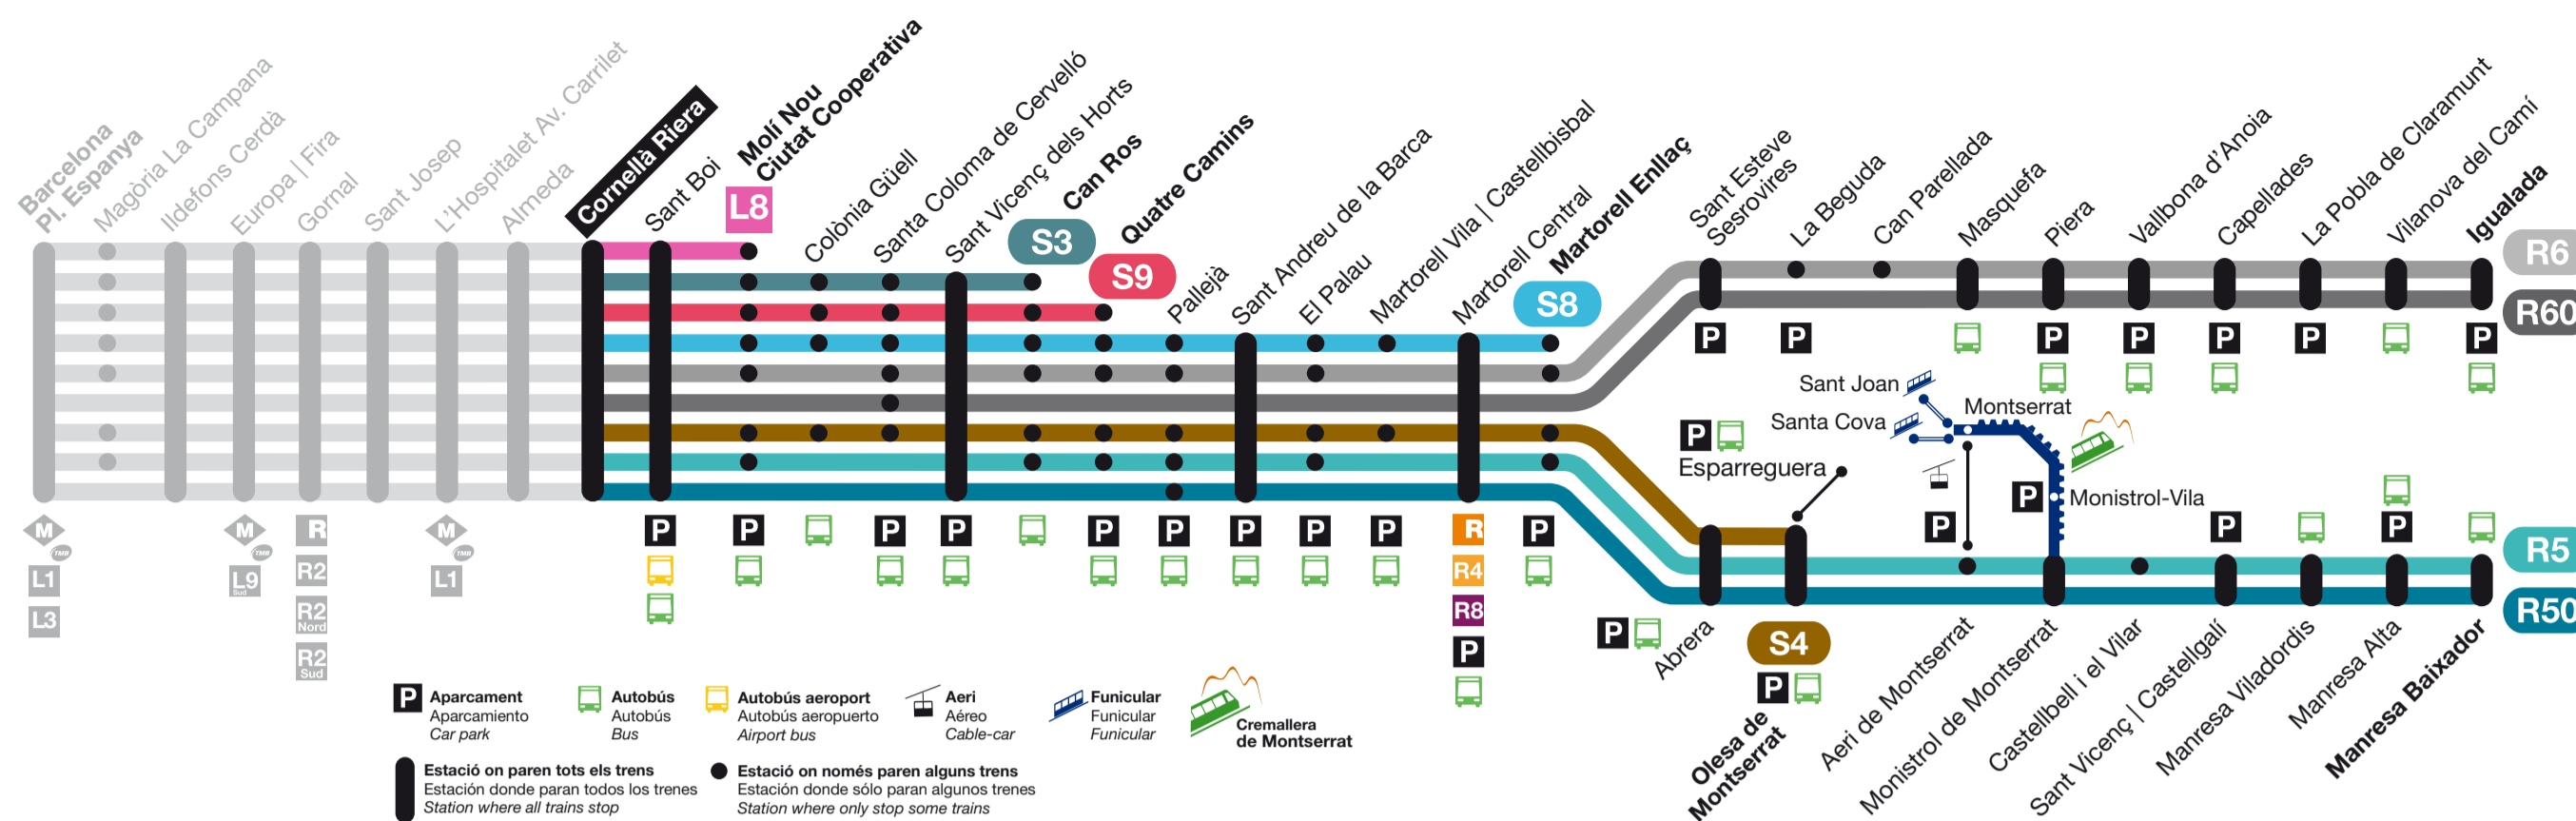

- L8** Molí Nou
- S3** Can Ros
- S4** Olesa de M.
- S8** Martorell Enllaç
- S9** Quatre Camins
- R5 R50** Manresa
- R6 R60** Igualada

## Temps de viatge: Tiempos del viaje / Travel time

- L8** Cornellà Riera - Molí Nou Ciutat Cooperativa 04'
- S3** Cornellà Riera - Can Ros 13'
- S4** Cornellà Riera - Olesa de Montserrat 40'
- S8** Cornellà Riera - Martorell Enllaç 31'
- S9** Cornellà Riera - Quatre Camins 15'
- R5** Cornellà Riera - Manresa Baixador 1 h 11'
- R50** Cornellà Riera - Manresa Baixador 1 h 07'
- R6** Cornellà Riera - Igualada 1 h 16'
- R60** Cornellà Riera - Igualada 1 h 12'

- L8** Pl. Espanya
- S3** Pl. Espanya
- S4** Pl. Espanya
- S8** Pl. Espanya
- S9** Pl. Espanya
- R5 R50** Pl. Espanya
- R6 R60** Pl. Espanya

## Temps de viatge: Tiempos del viaje / Travel time

- L8** Cornellà Riera - Pl. Espanya 15'
- S3** Cornellà Riera - Pl. Espanya 16'
- S4** Cornellà Riera - Pl. Espanya 15'
- S8** Cornellà Riera - Pl. Espanya 16'
- S9** Cornellà Riera - Pl. Espanya 16'
- R5** Cornellà Riera - Pl. Espanya 15'
- R50** Cornellà Riera - Pl. Espanya 15'
- R6** Cornellà Riera - Pl. Espanya 15'
- R60** Cornellà Riera - Pl. Espanya 15'