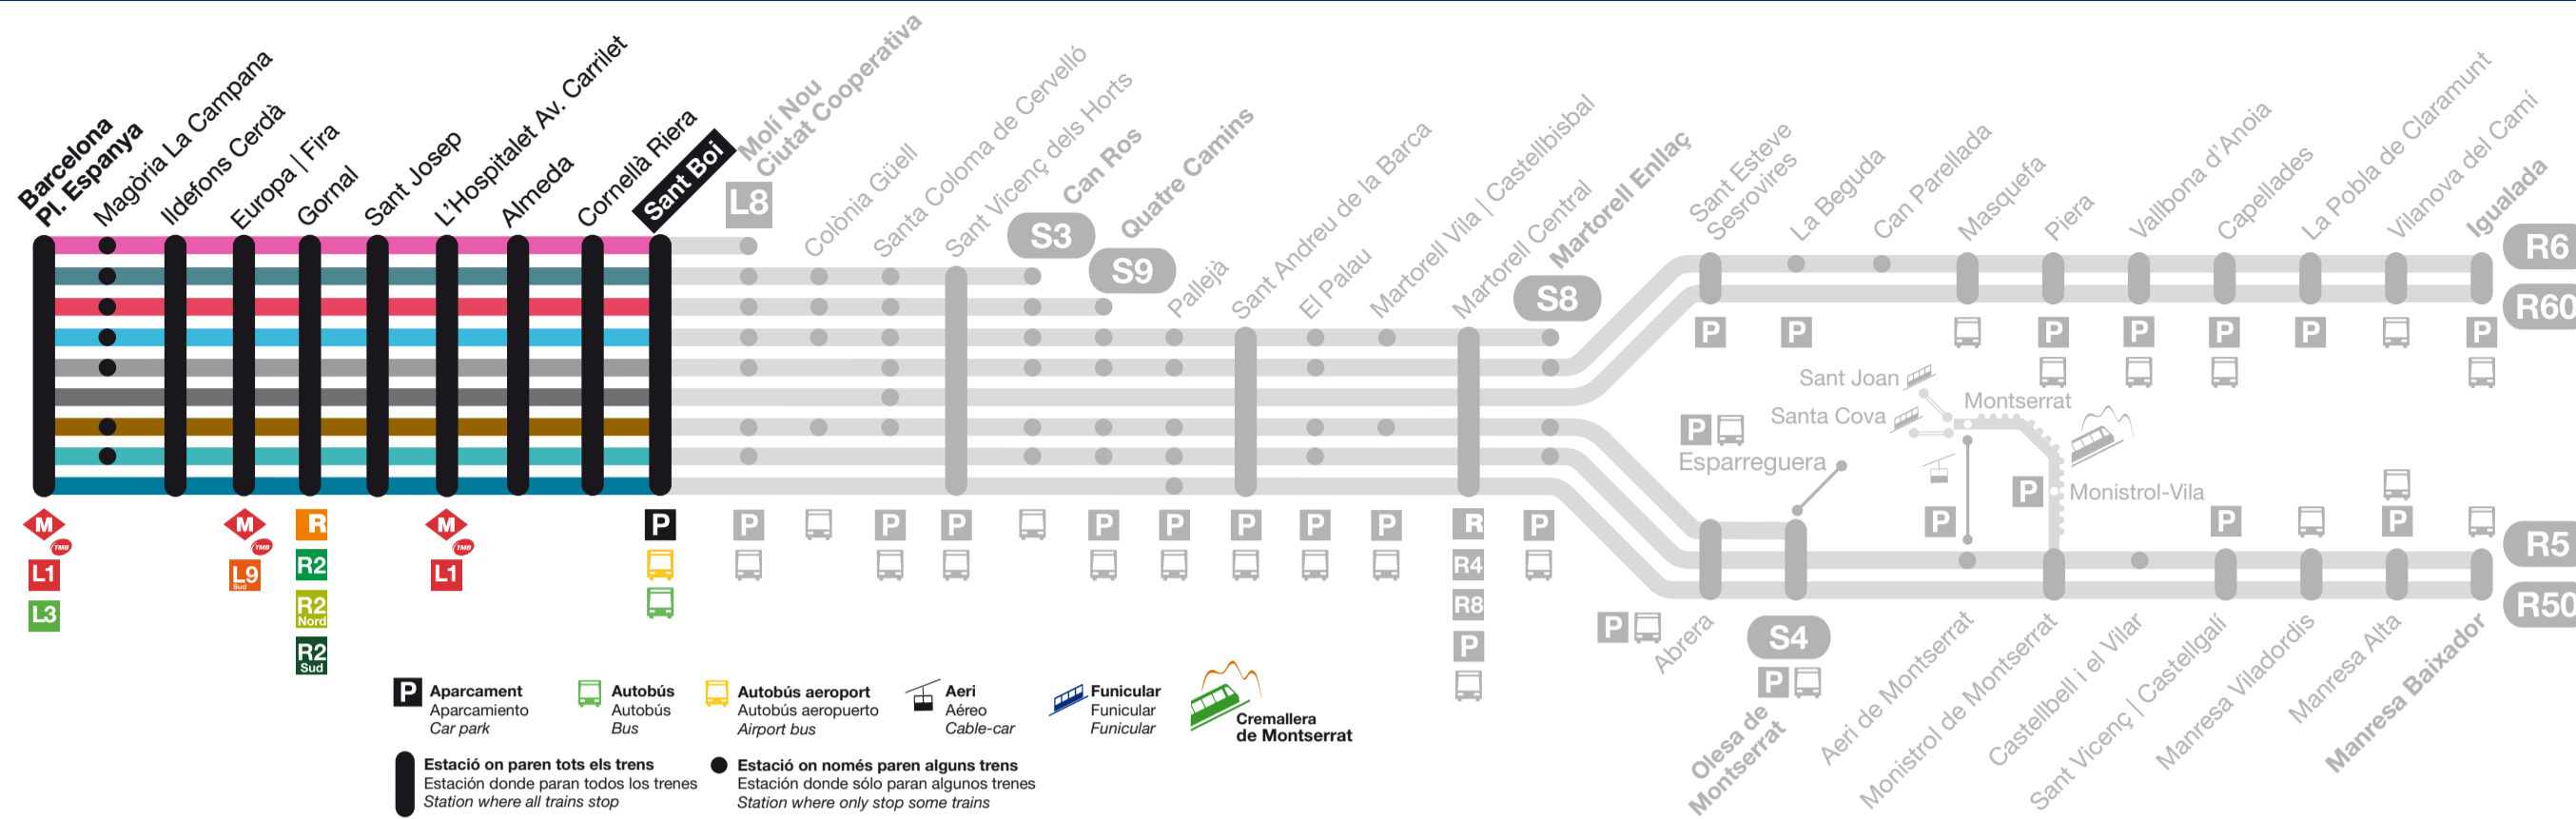

- **L8** Pl. Espanya
- **S3** Pl. Espanya
- **S4** Pl. Espanya
- **S8** Pl. Espanya
- **S9** Pl. Espanya
- **R5 R50** Pl. Espanya
- **R6 R60** Pl. Espanya

Notes

Notas / Notes

- **A** **Circula els dies feiners del mes d'agost.**
  Circula los días laborables del mes de agosto.
  Runs on weekdays in August.
- **U** **Circula els divendres, dissabtes i vigílies de festius.**
  Circula los viernes, sábados y vigílies de festivos.
  Runs on Fridays, Saturdays and days before public holidays.
- **F** **Circula els dissabtes i festius.**
  Circula los sábados y festivos.
  Runs on Saturdays and public holidays.

Feiners / Laborables / Weekdays

Circulen de dilluns a divendres feiners, excepte mes d'agost (consulteu dates)
Circulan de lunes a viernes laborables, excepto mes de agosto (consultar fechas)
Runs from Monday to Friday except in August and public holidays (see dates)

L8 Pl. Espanya	Hores Horas / Hours	5.02 5.17 5.42	6.08 6.26 6.57		8.00 8.19 8.36	9.00 9.36 9.51	10.35	11.39	12.19 12.51	13.15 13.41 13.52	14.01 14.16 14.35 14.51	15.01 15.17 15.43 15.52	16.16 16.40 16.51	17.05 17.14 17.23 17.35 17.51	18.06 18.14 18.39 18.51	19.06 19.14 19.39 19.56	20.06 20.34 20.41	21.22	22.41	23.00 23.17	0.12 0.27 0.47	1.07 1.27 1.47	2.07	L8 Pl. Espanya	
S3 Pl. Espanya	Hores Horas / Hours		7.11 7.51	8.11 8.51	9.11 9.28	10.21 10.49	11.21 11.59	12.35	13.31		15.34	16.55	17.38	18.00 18.34	19.00 19.34 19.51	20.21 20.54		22.17							S3 Pl. Espanya
S4 Pl. Espanya	Hores Horas / Hours		6.17 6.40 6.51	7.41	8.03 8.43	9.03 9.41 9.59	10.42	11.49	12.44		15.05 15.57	16.35	17.18	18.43		20.01	21.02		23.43						S4 Pl. Espanya
S8 Pl. Espanya	Hores Horas / Hours	5.28 5.55	6.33 6.46	7.01 7.18	8.40	9.46 9.54		12.56	13.03 13.20 13.36 13.46 13.56	14.05 14.21 14.41 14.56	15.21 15.39	16.04 16.43	17.00 17.43 17.55	18.18 18.22 18.55	19.18 19.22 19.43	20.16	21.16 21.39 21.59								S8 Pl. Espanya
S9 Pl. Espanya	Hores Horas / Hours			7.28 7.36	8.28																				S9 Pl. Espanya
R5 Pl. Espanya	Hores Horas / Hours		7.06 7.46	8.06 8.46	9.06	10.06 10.26	11.06 11.26	12.26	13.26	14.26 14.46	15.26 15.46	16.26 16.46	17.26 17.46	18.26 18.46	19.26 19.46	20.26 20.46	21.26 21.46	22.26 22.50	23.30						R5 Pl. Espanya
R50 Pl. Espanya	Hores Horas / Hours		7.23	8.23	9.23																				R50 Pl. Espanya
R6 Pl. Espanya	Hores Horas / Hours		7.04 7.56	8.16 8.56	9.16	10.16 10.56	11.16	12.10	13.10	14.10 14.30	15.10 15.30	16.10 16.30	17.10 17.30	18.10 18.30	19.10 19.30	20.10 20.30	21.10 21.30	22.10 22.33	23.08 23.58						R6 Pl. Espanya
R60 Pl. Espanya	Hores Horas / Hours		7.32	8.32	9.32																				R60 Pl. Espanya

Dissabtes, festius / Sábados, festivos / Weekends, public holidays

Circulen dissabtes, festius i feiners del mes d'agost (consulteu dates)
Circulan sábados, festivos y laborables del mes de agosto (consultar fechas)
Runs on Saturdays, public holidays and August weekdays (see dates)