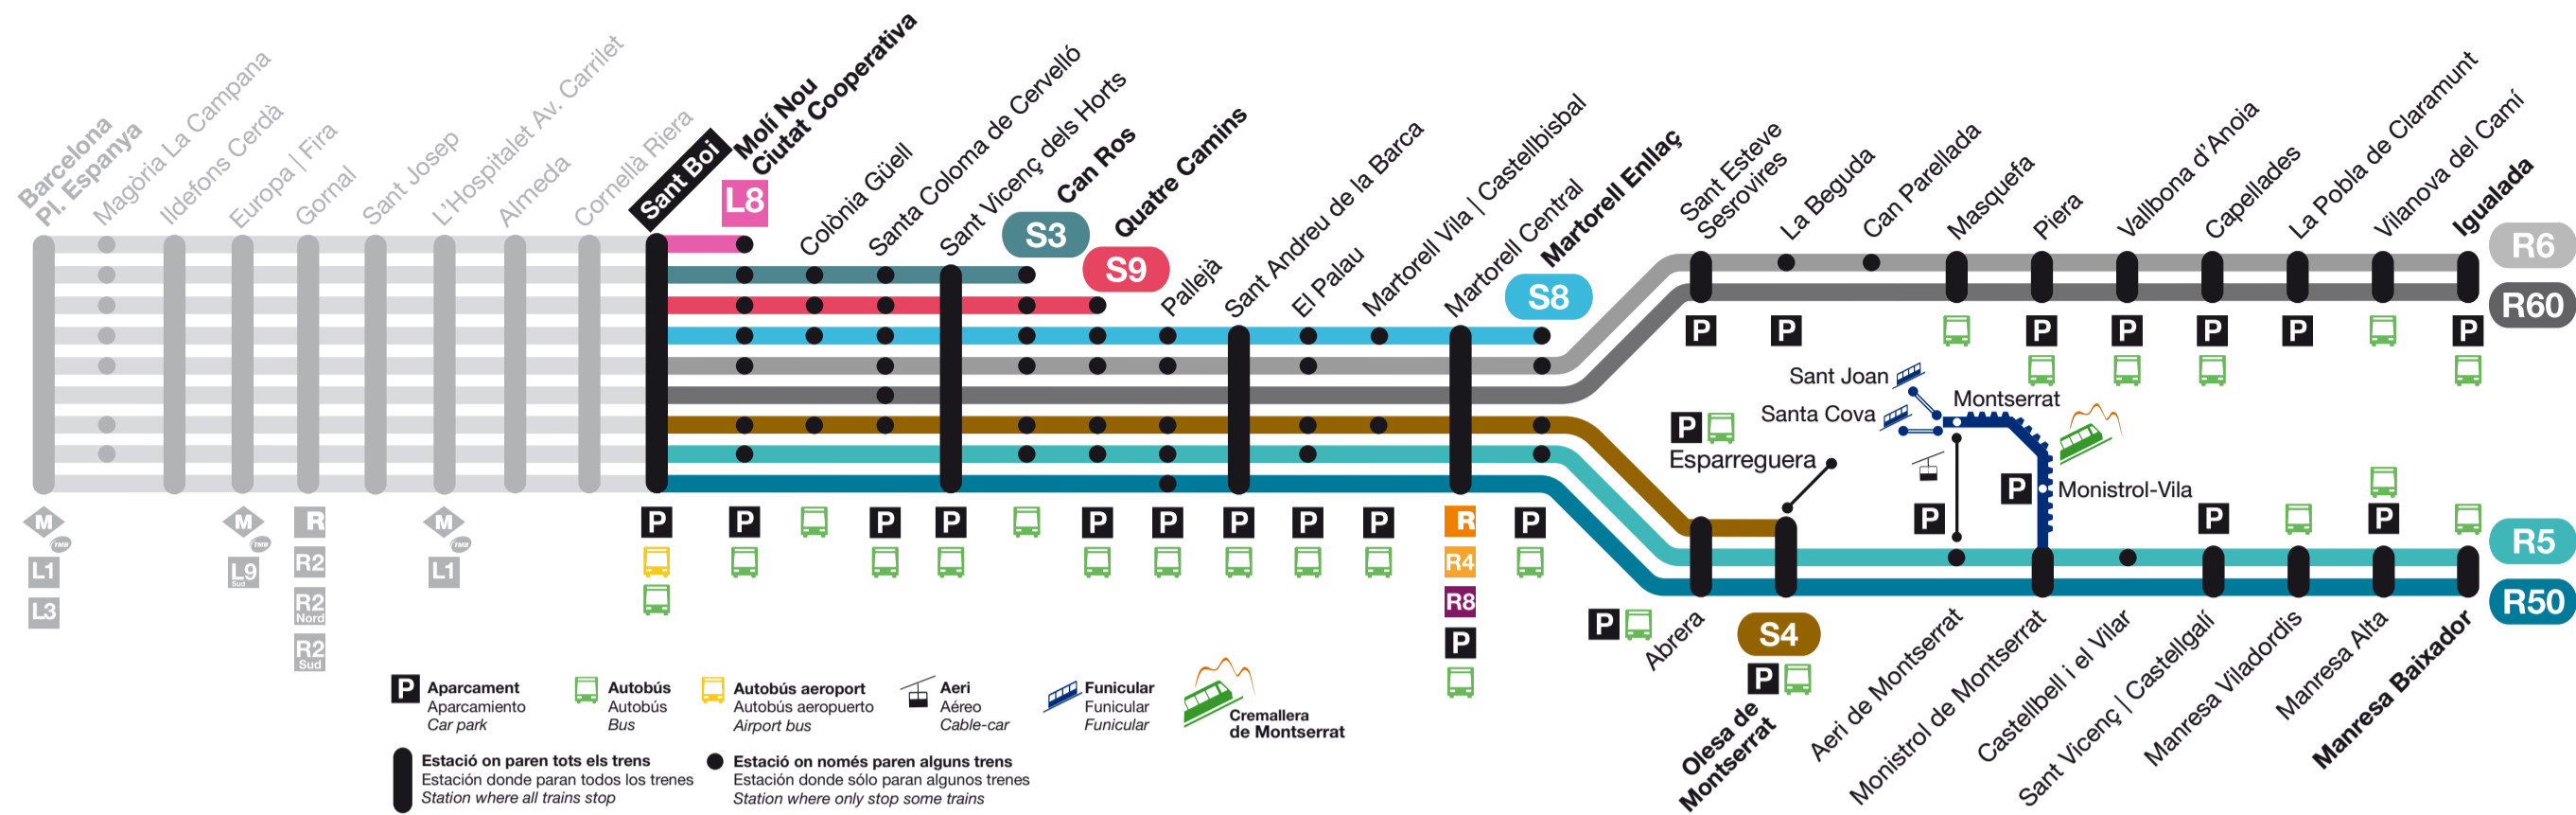

- L8** Molí Nou
- S3** Can Ros
- S4** Olesa de M.
- S8** Martorell Enllaç
- S9** Quatre Camins
- R5 R50** Manresa
- R6 R60** Igualada

Notes

Notas / Notes

- A** Circula els dies feiners del mes d'agost.
Circula los días laborables del mes de agosto.
Runs on weekdays in August.
- F** Circula els dissabtes i festius.
Circula los sábados y festivos.
Runs on Saturdays and public holidays.
- U** Circula els divendres, dissabtes i vigílies de festius.
Circula los viernes, sábados y vigílias de festivos.
Runs on Fridays, Saturdays and days before public holidays.

- 1** Servei fins a Igualada. El recorregut des de Martorell Enllaç es farà amb autobús.
Servicio hasta Igualada. El recorrido desde Martorell Enllaç se hará en autobús.
Service up to Igualada. The journey from Martorell Enllaç onwards will be made by bus.
- 2** Servei fins a Manresa. El recorregut des de Martorell Enllaç es farà amb autobús.
Servicio hasta Manresa. El recorrido desde Martorell Enllaç se hará en autobús.
Service up to Manresa. The journey from Martorell Enllaç onwards will be made by bus.

Temps de viatge:

Tiempos del viaje / Travel time

- L8** Sant Boi - Pl. Espanya 18'
- S3** Sant Boi - Pl. Espanya 19'
- S4** Sant Boi - Pl. Espanya 19'
- S8** Sant Boi - Pl. Espanya 19'
- S9** Sant Boi - Pl. Espanya 19'
- R5** Sant Boi - Pl. Espanya 19'
- R50** Sant Boi - Pl. Espanya 18'
- R6** Sant Boi - Pl. Espanya 19'
- R60** Sant Boi - Pl. Espanya 18'