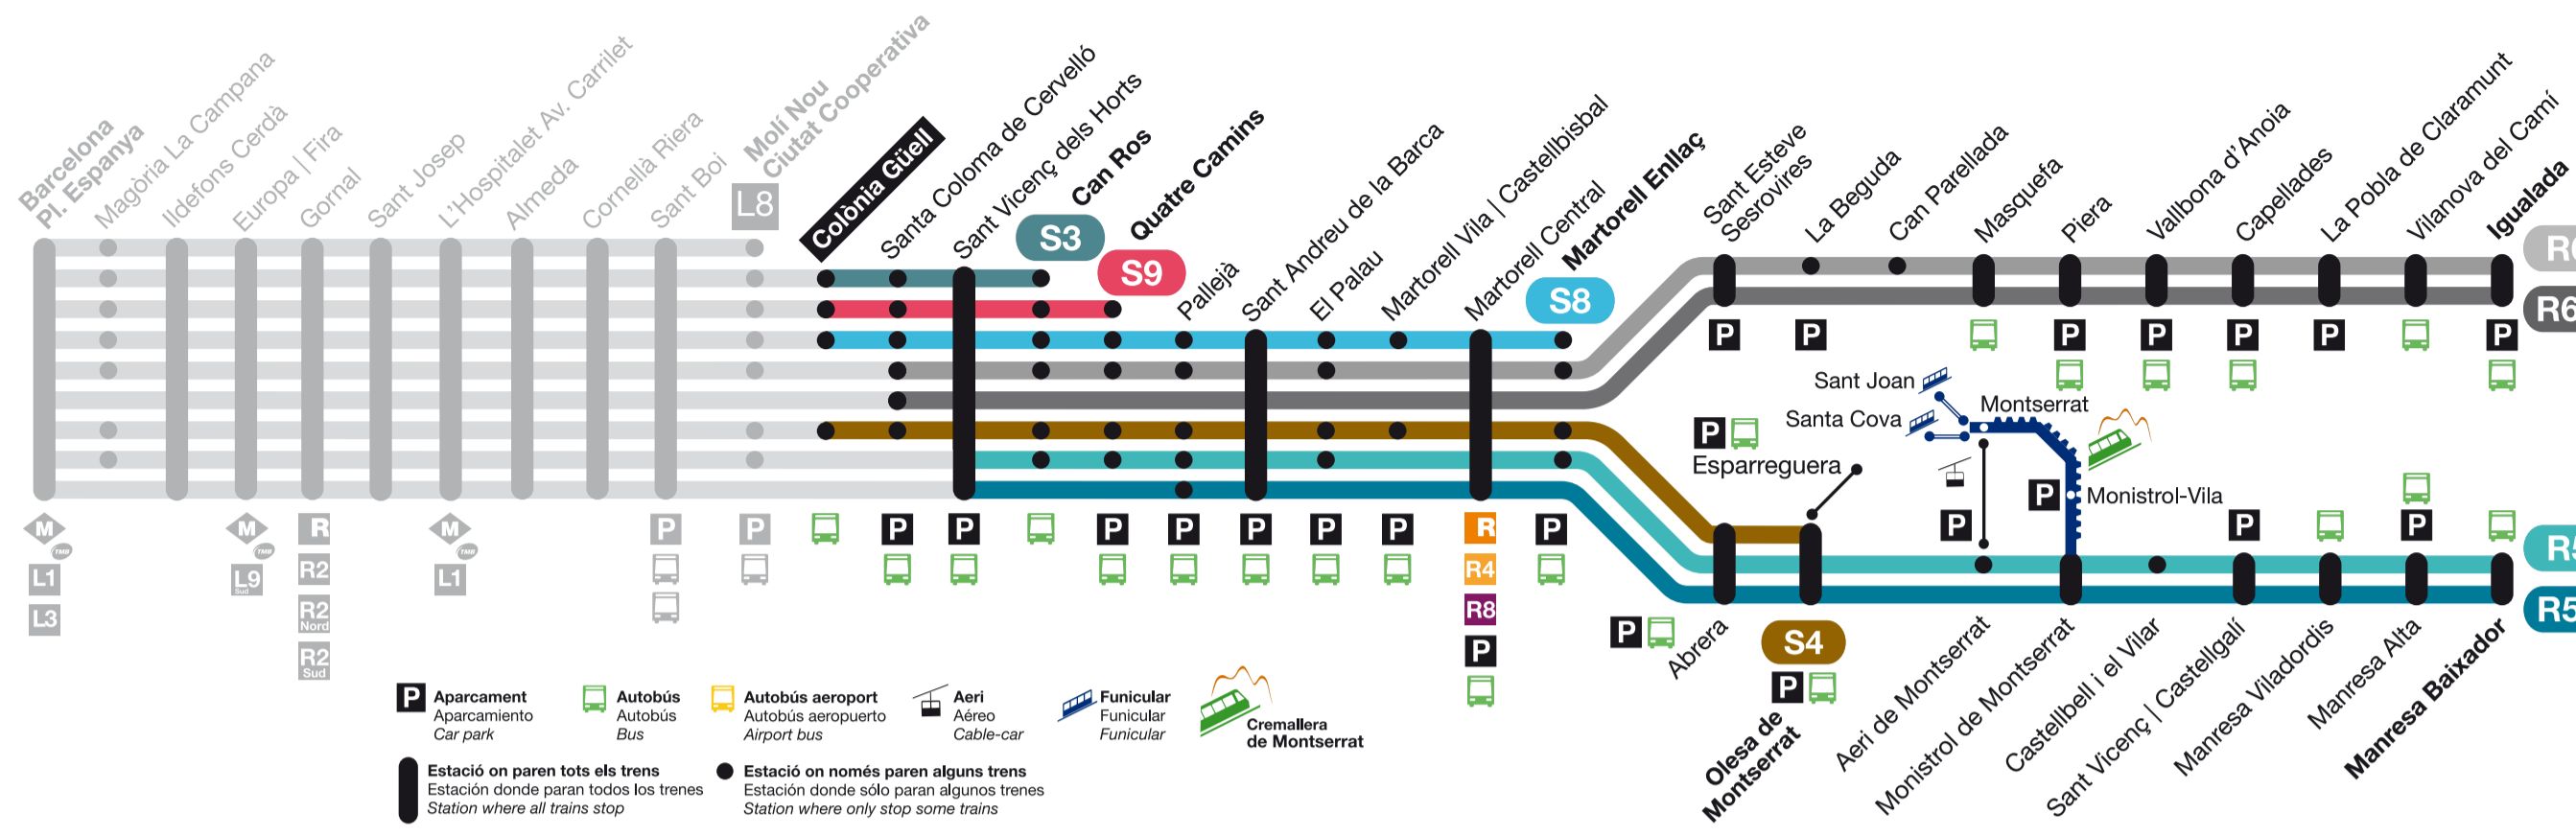

- S3 Can Ros
- S4 Olesa de M.
- S8 Martorell Enllaç
- S9 Quatre Camins

Notes / Notas / Notes

A Circula els dies feiners del mes d'agost.

Circula los días laborables del mes de agosto.

Runs on weekdays in August.

Service up to Igualada. The journey from Martorell Enllaç onwards will be made by bus.

H Servei fins a Manresa. El recorregut des de Martorell Enllaç es farà amb autobús.

Servicio hasta Manresa. El recorrido desde Martorell Enllaç se hará en autobús.

Temps de viatge: / Tiempos del viaje / Travel time

Tiempos del viaje / Travel time

- S3 Colònia Güell - Can Ros 06'
- S4 Colònia Güell - Olesa de M. 33'
- S8 Colònia Güell - Martorell Enllaç 24'
- S9 Colònia Güell - Quatre Camins 08'

- ### Temps de viatge: Tiempos del viaje / Travel time
- S3** Colònia Güell - Barcelona 23'
 - S4** Colònia Güell - Barcelona 23'
 - S8** Colònia Güell - Barcelona 23'
 - S9** Colònia Güell - Barcelona 23'
 - R5** Colònia Güell - Barcelona 23'
 - R6** Colònia Güell - Barcelona 23'