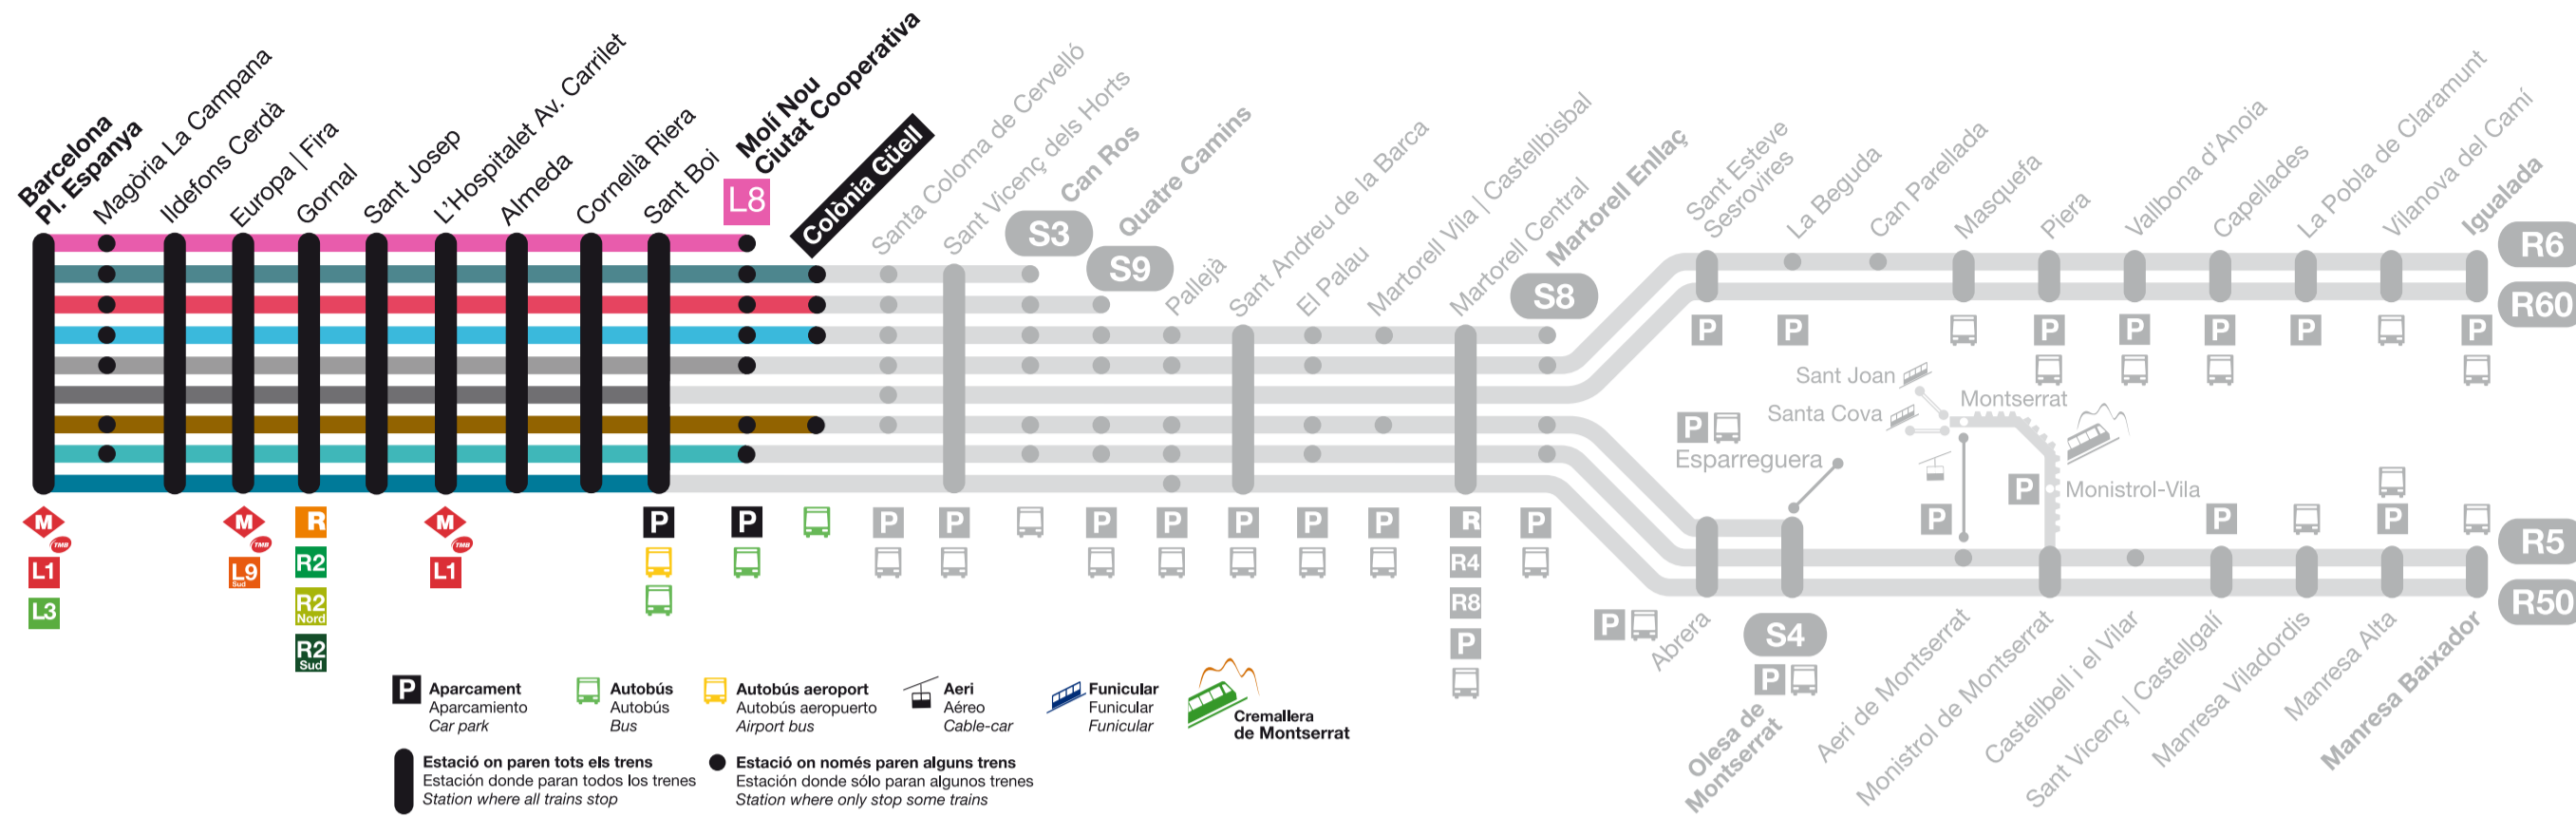

Temps de viatge: / Tiempos del viaje / Travel time

Tiempos del viaje / Travel time

- S3 Colònia Güell - Can Ros 06'
- S4 Colònia Güell - Olesa de M. 33'
- S8 Colònia Güell - Martorell Enllaç 24'
- S9 Colònia Güell - Quatre Camins 08'

- S3** Barcelona
- S4** Barcelona
- S8** Barcelona
- S9** Barcelona
- R5** Barcelona
- R6** Barcelona

Notes Notas / Notes

- A** **Circula els dies feiners del mes d'agost.**
Circula los días laborables del mes de agosto.
Runs on weekdays in August.
- F** **Circula els dissabtes i festius.**
Circula los sábados y festivos.
Runs on Saturdays and public holidays.
- M** **Circula fins a Barcelona-PI. Espanya amb parada a totes les estacions.**
Circula hasta Barcelona-PI. Espanya con parada en todas las estacioness.
Runs to Barcelona-PI. Espanya stopping at all stations.

S3 Barcelona	Hores Horas / Hours			7.07 7.47	8.07 8.47	9.07 9.24	10.17 10.45	11.17 11.55	12.31	13.27		15.30	16.51	17.34 17.56	18.30 18.56	19.30 19.47	20.17 20.50		22.13										S3 Barcelona
S4 Barcelona	Hores Horas / Hours	6.13 6.36 6.47	7.37 7.59	8.39 8.59	9.37 9.55	10.38	11.45	12.40				15.01 15.53	16.31	17.14	18.39	19.57	20.58		23.39									S4 Barcelona	
S8 Barcelona	Hores Horas / Hours	5.24 5.51	6.29 6.42 6.57	7.14	8.36	9.42 9.50			12.52 12.59	13.16 13.32 13.42 13.52	14.01 14.17 14.37 14.52	15.17 15.35	16.00 16.17 16.39 16.56	17.39 17.51	18.14 18.18 18.51	19.14 19.18 19.39	20.12	21.12 21.35 21.55									S8 Barcelona		
S9 Barcelona	Hores Horas / Hours		7.24 7.32	8.24																								S9 Barcelona	
R5 Barcelona	Hores Horas / Hours																		22.46 ^M	23.26 ^M							R5 Barcelona		
R6 Barcelona	Hores Horas / Hours																		22.29 ^M	23.04 ^M 23.54 ^M							R6 Barcelona		

- ### Temps de viatge: Tiempos del viaje / Travel time
- S3** Colònia Güell - Barcelona 23'
 - S4** Colònia Güell - Barcelona 23'
 - S8** Colònia Güell - Barcelona 23'
 - S9** Colònia Güell - Barcelona 23'
 - R5** Colònia Güell - Barcelona 23'
 - R6** Colònia Güell - Barcelona 23'