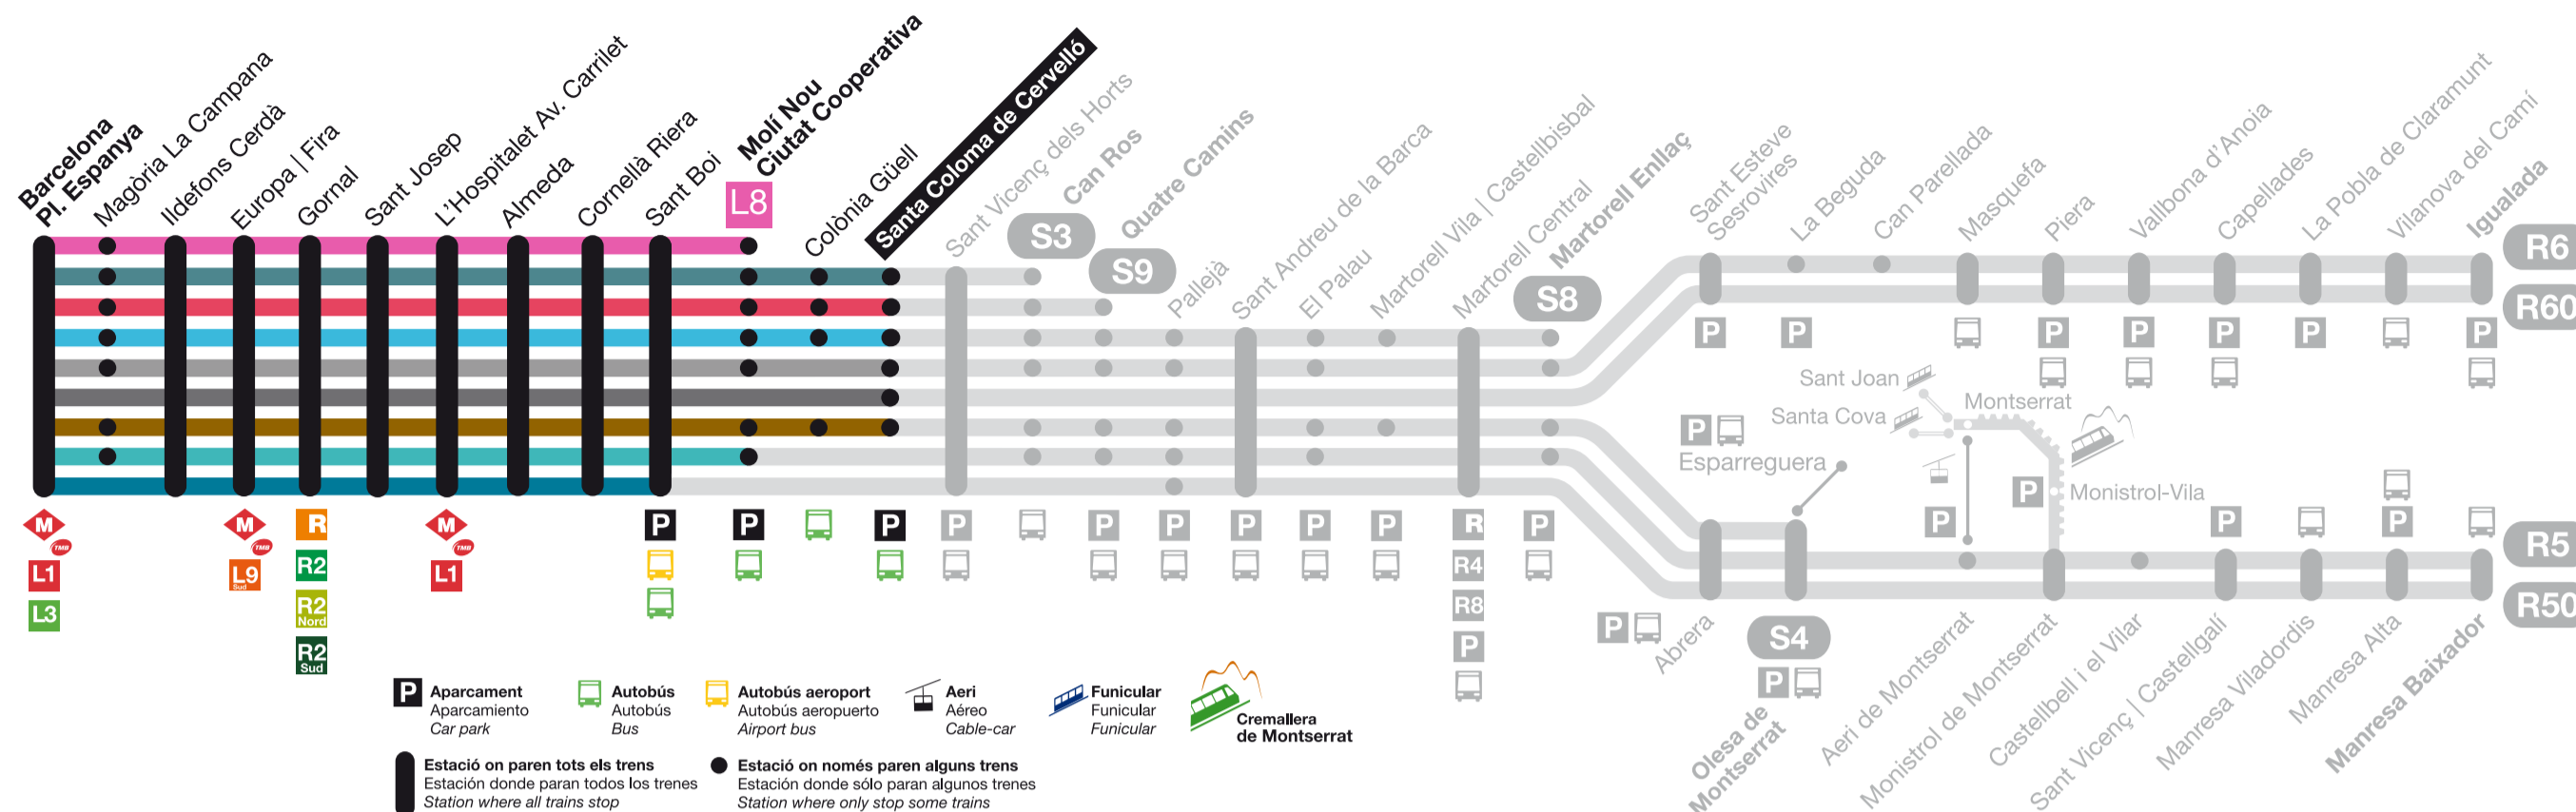

- **S3** Barcelona
- **S4** Barcelona
- **S8** Barcelona
- **S9** Barcelona
- **R5** Barcelona
- **R6 R60** Barcelona

Notes / Notas / Notes

- **A** **Circula els dies feiners del mes d'agost.**
  Circula los días laborables del mes de agosto.
  Runs on weekdays in August.
- **F** **Circula els dissabtes i festius.**
  Circula los sábados y festivos.
  Runs on Saturdays and public holidays.
- **M** **Circula fins a Barcelona PI. Espanya amb parada a totes les estacions.**
  Circula hasta Barcelona-PI. Espanya con parada en todas las estaciones.
  Runs to Barcelona-PI. Espanya stopping at all stations.

Feiners / Laborables / Weekdays

Circulen de dilluns a divendres feiners, excepte mes d'agost (consulteu dates)
Circulan de lunes a viernes laborables, excepto mes de agosto (consultar fechas)
Runs from Monday to Friday except in August and public holidays (see dates)

S3 Barcelona	Hores / Hours		7.05	8.05	9.05	10.15	11.15	12.29	13.25		15.28	16.49	17.32	18.28	19.28	20.15		22.11							S3 Barcelona	
S4 Barcelona	Hores / Hours	6.12	7.36	8.38	9.36	10.37	11.44	12.38		14.59	15.51	16.29	17.12	18.37	19.55	20.56			23.38							S4 Barcelona
S8 Barcelona	Hores / Hours	5.22	6.27	7.12	8.34	9.40		12.50	13.14	14.15	15.15	16.15	17.37	18.12	19.12	20.10	21.10									S8 Barcelona
S9 Barcelona	Hores / Hours		7.22	8.22																						S9 Barcelona
R5 Barcelona	Hores / Hours																	22.44^M	23.24^M						R5 Barcelona	
R6 Barcelona	Hores / Hours		7.00	8.12	9.12	10.12	11.12	12.06	13.06	14.06	15.06	16.06	17.06	18.06	19.06	20.06	21.06	22.06	23.02^M							R6 Barcelona
R60 Barcelona	Hores / Hours		7.28	8.28	9.28																					R60 Barcelona

Dissabtes, festius / Sábados, festivos / Weekends, public holidays

Circulen dissabtes, festius i feiners del mes d'agost (consulteu dates)
Circulan sábados, festivos y laborables del mes de agosto (consultar fechas)
Runs on Saturdays, public holidays and August weekdays (see dates)

S3 Barcelona	Hores / Hours	6.50^A	7.09^F	8.09^F	9.09^F	10.09	11.09	12.09	13.09	14.09	15.09	16.09	17.09	18.09	19.09	20.09	21.09	22.13								S3 Barcelona
S4 Barcelona	Hores / Hours	6.21^A	7.40^F	8.41^A	9.51	10.51	11.40	12.40	13.40	14.40	15.40	16.40	17.51	18.51	19.51	20.51	21.40	22.47	23.39							S4 Barcelona
S8 Barcelona	Hores / Hours	5.35	6.05	7.15^A	8.15^A	9.15^A	10.35						17.35	18.35	19.35	20.35		22.35								S8 Barcelona
R5 Barcelona	Hores / Hours																			23.24^M						R5 Barcelona
R6 Barcelona	Hores / Hours		7.00^F	8.00^F	9.00^F	10.00^F	11.00	12.00	13.00	14.00	15.00	16.00	17.00	18.00	19.00	20.00	21.00	22.00	23.01	23.52^M						R6 Barcelona

Temps de viatge: / Tiempos del viaje / Travel time

- **S3** Santacoloma de Cervelló - Barcelona 25'
- **S4** Santacoloma de Cervelló - Barcelona 25'
- **S8** Santacoloma de Cervelló - Barcelona 25'
- **S9** Santacoloma de Cervelló - Barcelona 25'
- **R5** Santacoloma de Cervelló - Barcelona 25'
- **R6** Santacoloma de Cervelló - Barcelona 23'
- **R60** Santacoloma de Cervelló - Barcelona 22'