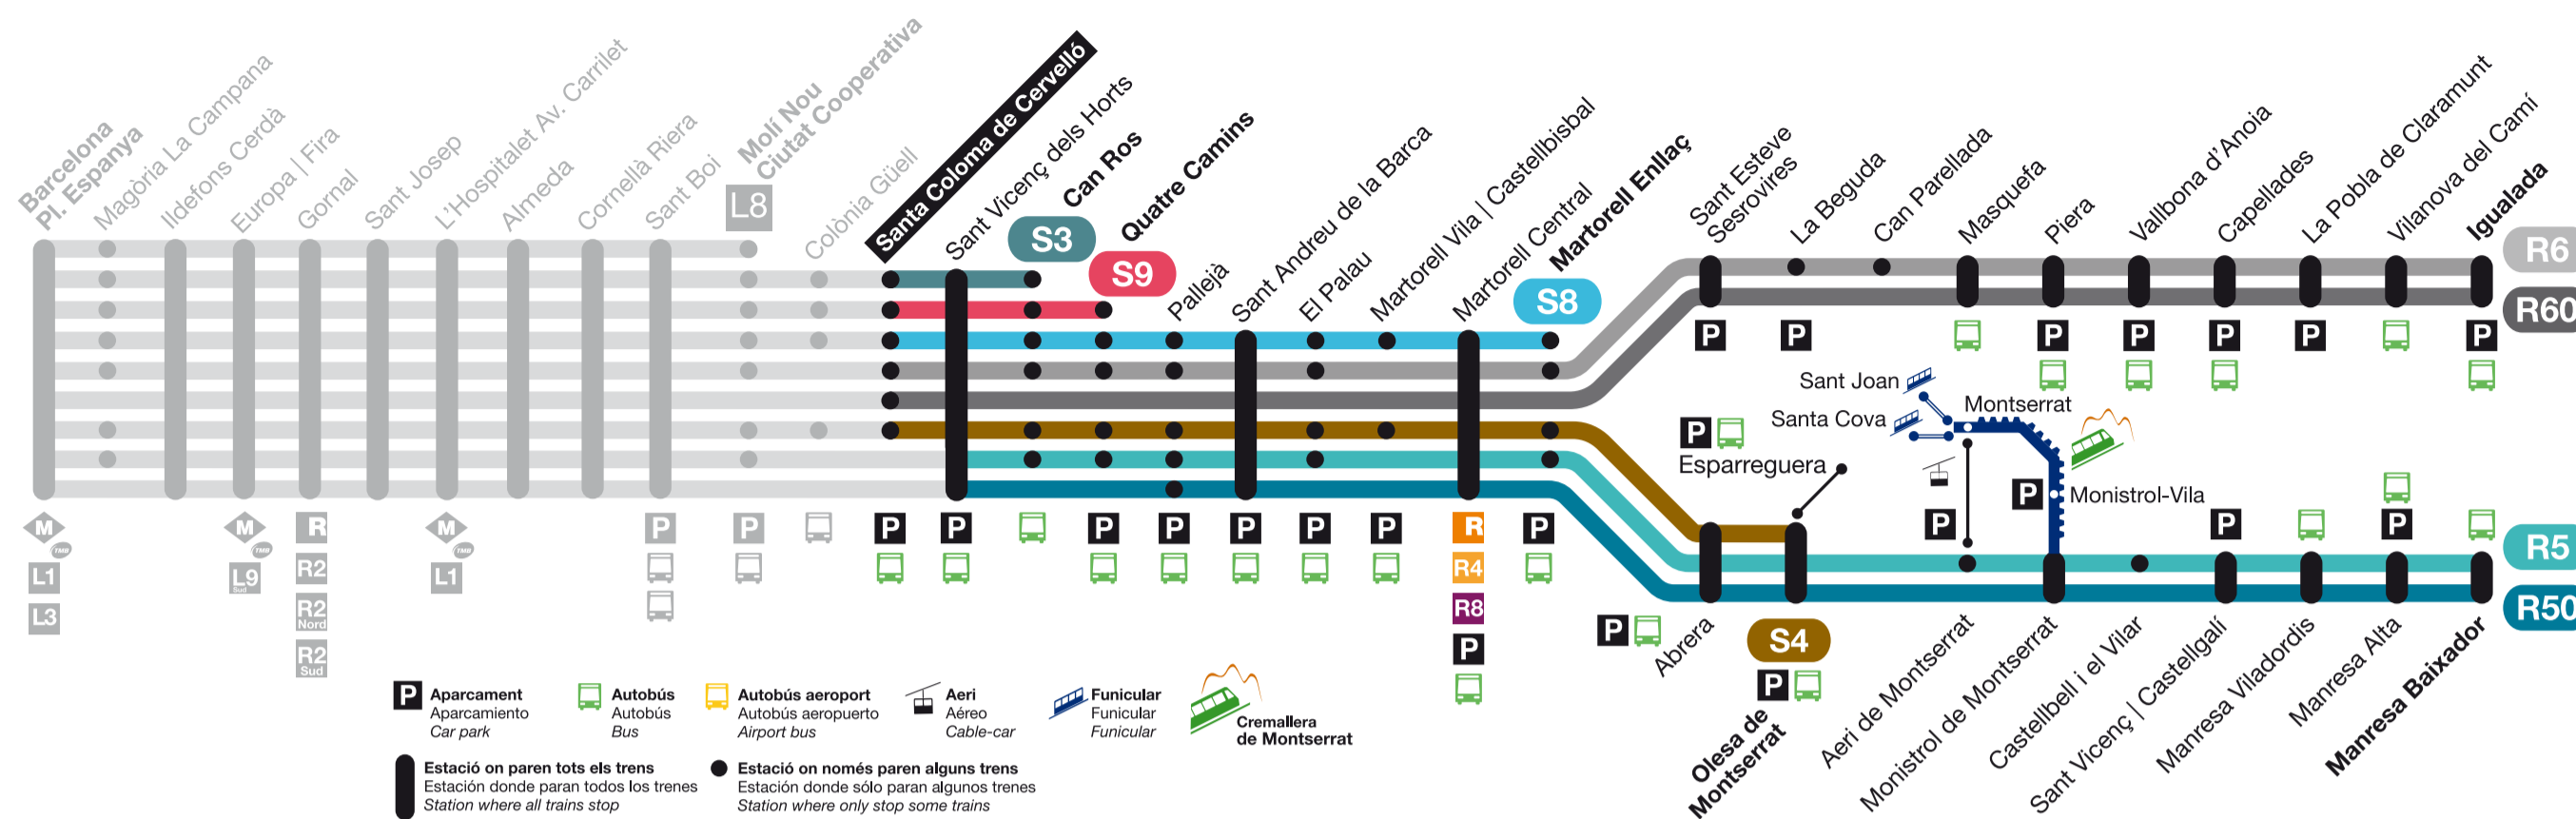

- **S3** Can Ros
- **S4** Olesa de M.
- **S8** Martorell Enllaç
- **S9** Quatre Camins
- **R6** Igualada
- **R60** Igualada

Notes Notas / Notes

A Circula els dies feiners del mes d'agost.

Circula los días laborables del mes de agosto.

Runs on weekdays in August.

B Circula els dissabtes i festius.

Circula los sábados y festivos.

Runs on Saturdays and public holidays.

D Servei fins a Igualada. El recorregut des de Martorell Enllaç es farà amb autobús.

Servicio hasta Igualada. El recorrido desde Martorell Enllaç se hará en autobús.

Service up to Igualada. The journey from Martorell Enllaç onwards will be made by bus.

E Servei fins a Manresa. El recorregut des de Martorell Enllaç es farà amb autobús.

Servicio hasta Manresa. El recorrido desde Martorell Enllaç se hará en autobús.

Service up to Manresa. The journey from Martorell Enllaç onwards will be made by bus.

Feiners / Laborables / Weekdays

Circulen de dilluns a divendres feiners, excepte mes d'agost (consulteu dates)

Circulan de lunes a viernes laborables, excepto mes de agosto (consultar fechas)

Runs from Monday to Friday except in August and public holidays (see dates)

Line	From Santa Coloma de Cervelló	6.25	7.25	8.29	9.04	10.09	11.20	12.10	12.46	15.05	16.26	17.15	18.27	19.27	20.24	21.53	To Can Ros			
S3 Can Ros	Hores / Hours	6.25	7.25	8.29	9.04	10.09	11.20	12.10	12.46	15.05	16.26	17.15	18.27	19.27	20.24	21.53	S3 Can Ros			
S4 Olesa de M.	Hores / Hours	5.24	6.14	7.19	8.08	9.24	10.25	11.26	13.42	14.42	15.10	16.05	17.24	18.42	19.42	21.20	22.15	S4 Olesa de M.		
S8 Martorell Enllaç	Hores / Hours		7.09	8.20	9.08	10.04	11.14	13.26	14.07	15.26	16.15	17.05	18.07	19.07	20.07	21.10	22.07	23.24	0.24	S8 Martorell Enllaç
S9 Quatre Camins	Hores / Hours		7.04	8.04																S9 Quatre Camins
R6 Igualada	Hores / Hours	5.56	6.36	7.36	8.16	9.36	10.39	11.39	12.32	13.32	14.32	15.32	16.32	17.52	18.52	19.52	20.32	21.32	22.24	R6 Igualada
R60 Igualada	Hores / Hours												17.35	18.35	19.35					R60 Igualada

Dissabtes, festius / Sábados, festivos / Weekends, public holidays

Circulen dissabtes, festius i feiners del mes d'agost (consulteu dates)

Circulan sábados, festivos y laborables del mes de agosto (consultar fechas)

Runs on Saturdays, public holidays and August weekdays (see dates)

Line	From Santa Coloma de Cervelló	6.24	7.24	8.14	9.14	10.07	11.11	12.11	13.51	14.51	15.51	16.51	17.51	18.53	19.11	20.11	21.11	To Can Ros			
S3 Can Ros	Hores / Hours	6.24 6.51	7.24 7.51	8.14 8.24 8.51	9.14 9.24	10.07 10.11	11.11	12.11	13.51	14.51	15.51	16.51	17.51	18.53	19.11	20.11	21.11	S3 Can Ros			
S4 Olesa de M.	Hores / Hours	6.17	7.14 7.17	8.22 8.38	9.22 9.28	10.22	11.22	12.22	13.22	14.22	15.22	16.22	17.22	18.22	19.22	20.22	21.22	22.16	S4 Olesa de M.		
S8 Martorell Enllaç	Hores / Hours	5.24 6.07 6.42	7.43 7.51	8.09 8.43	9.07 9.09 9.45 9.46	10.15 10.38 10.46 10.49	11.05 11.17 11.46							18.46	19.46	20.46	21.46	22.39	23.24 23.39 23.54	0.24	S8 Martorell Enllaç
R6 Igualada	Hores / Hours	5.53 6.33 6.53	7.33 7.53	8.33 8.53	9.33	10.33	11.33	12.33	13.33	14.33	15.33	16.33	17.33	18.33	19.33	20.33	21.33	22.24			R6 Igualada

Temps de viatge: Tiempos del viaje / Travel time