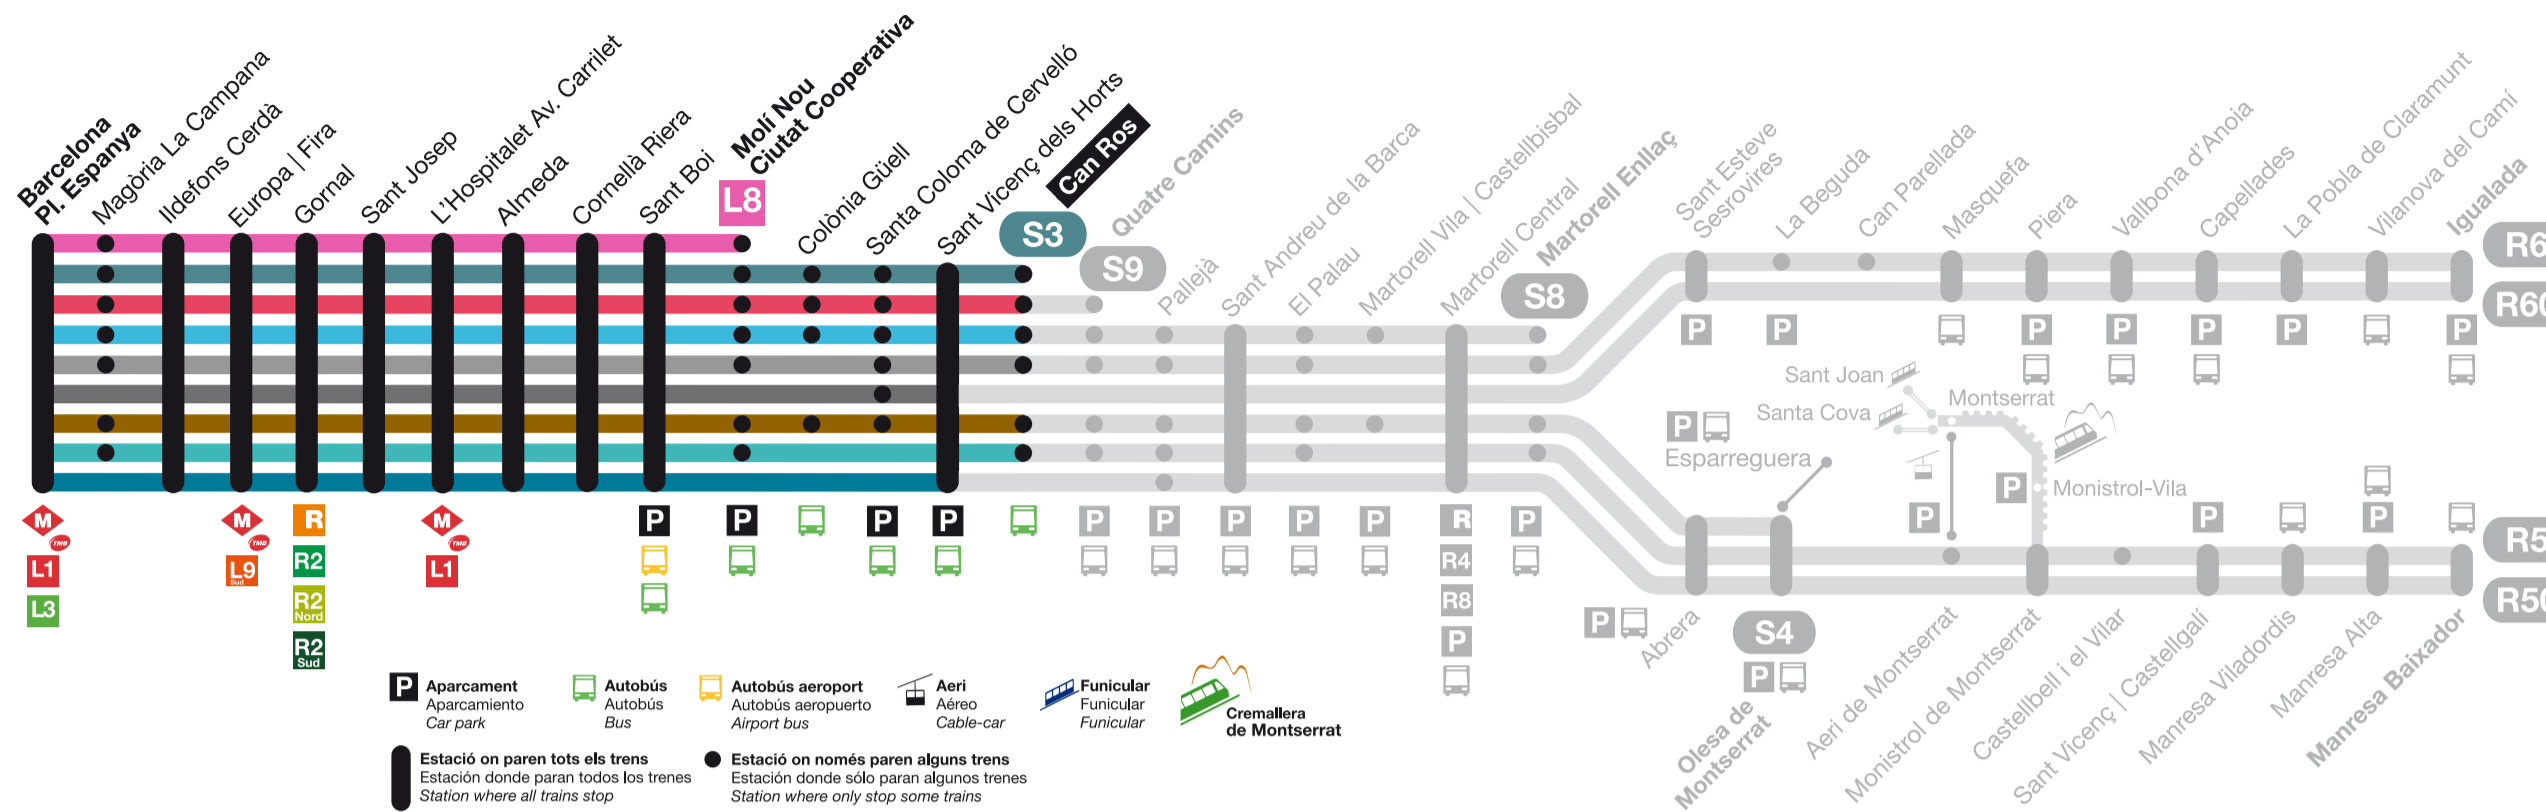

Circulan de lunes a viernes laborables, excepto mes de agosto (consultar fechas)

Runs from Monday to Friday except in August and public holidays (see dates)

S4 Olesa de M.	5.29	6.19	7.24	8.13	9.29	10.30	11.31		13.47	14.47	15.15	16.10	17.29	18.47	19.47		21.25	22.20							S4 Olesa de M.
S8 Martorell Enllaç			7.14	8.25	9.13	10.09	11.19		13.31	14.12	15.31	16.20	17.10	18.12	19.12	20.12	21.15	22.12	23.29	0.29					S8 Martorell Enllaç
S9 Quatre Camins			7.09	8.09																					S9 Quatre Camins
R5 Manresa	5.43	6.43	7.03	8.03	9.03	10.03	11.03	12.03	13.03	14.03	15.03	16.03	17.03	18.23	19.23	20.23	21.03	22.03						R5 Manresa	
R6 Igualada		6.00	7.00	8.20	9.40	10.43	11.43	12.36	13.36	14.36	15.36	16.36	17.56	18.56	19.56	20.36	21.36	22.28						R6 Igualada	

Temps de viatge: Tiempos del viaje / Travel time

S4	Can Ros - Olesa de Montserrat	27'
S8	Can Ros - Martorell Enllaç	18'
S9	Can Ros - Quatre Camins	2'
R5	Can Ros - Manresa Baixador	1 h
R6	Can Ros - Igualada	1 h 04'

- S3** Barcelona
- S4** Barcelona
- S8** Barcelona
- S9** Barcelona
- R5** Barcelona
- R6** Barcelona

Notes

Notas / Notes

- A** **Circula els dies feiners del mes d'agost.**
Circula los días laborables del mes de agosto.
Runs on weekdays in August.
- F** **Circula els dissabtes i festius.**
Circula los sábados y festivos.
Runs on Saturdays and public holidays.
- M** **Circula fins a Barcelona-PI, Espanya amb parada a totes les estacions.**
Circula hasta Barcelona-PI, Espanya con parada en todas las estaciones.
Runs to Barcelona-PI, Espanya stopping at all stations.