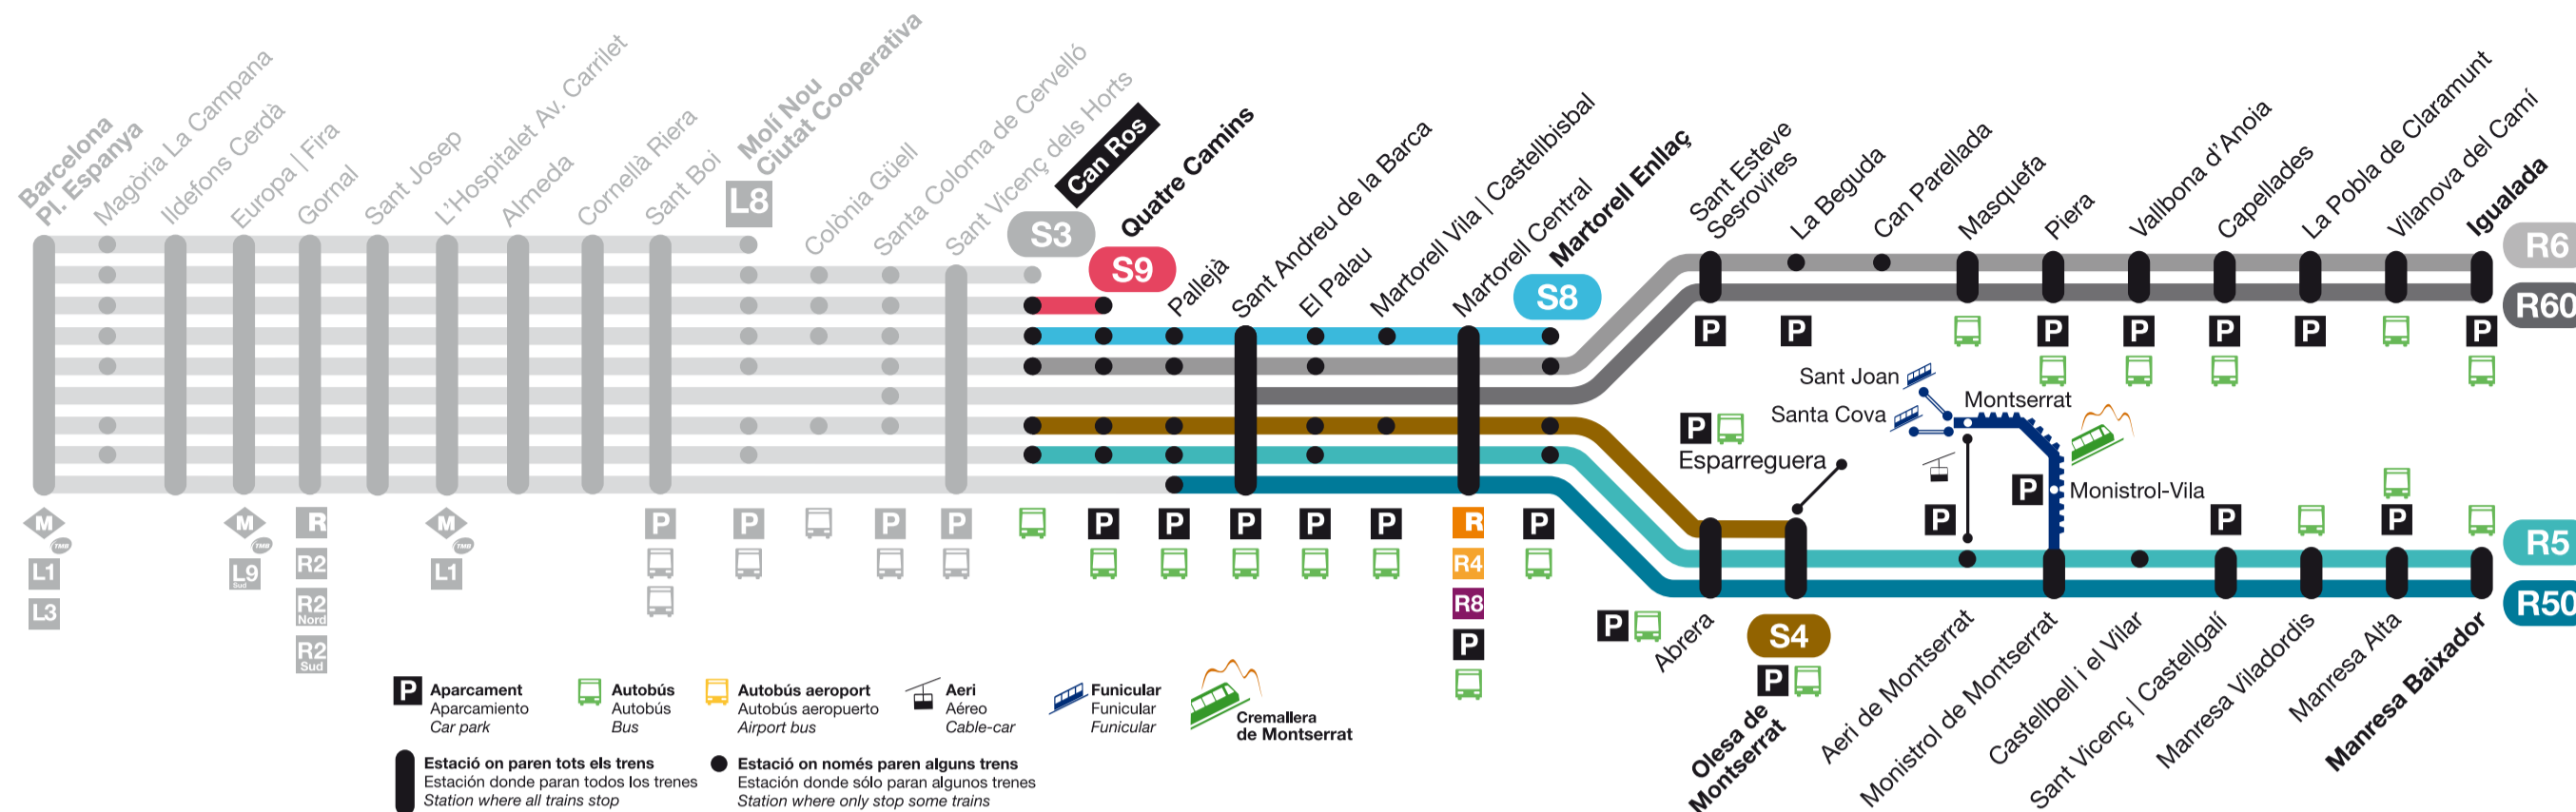

S4 Olesa de M.

S8 Martorell Enllaç

S9 Quatre Camins

R5 Manresa

R6 Igualada

Notes Notas / Notes

A Circula els dies feiners del mes d'agost.

Circula los días laborables del mes de agosto.

Servicio hasta Igualada. El recorrido desde Martorell Enllaç se hará en autobús.

Service up to Igualada. The journey from Martorell Enllaç onwards will be made by bus.

2 Servei fins a Manresa. El recorregut des de Martorell Enllaç es farà amb autobús.

Temps de viatge: Tiempos del viaje / Travel time

S4	Can Ros - Olesa de Montserrat	27'
S8	Can Ros - Martorell Enllaç	18'
S9	Can Ros - Quatre Camins	2'
R5	Can Ros - Manresa Baixador	1 h
R6	Can Ros - Igualada	1 h 04'

Temps de viatge:

Tiempos del viaje / Travel time

- S3** Can Ros - Barcelona 29'
- S4** Can Ros - Barcelona 29'
- S8** Can Ros - Barcelona 30'
- S9** Can Ros - Barcelona 29'
- R5** Can Ros - Barcelona 27'
- R6** Can Ros - Barcelona 28'