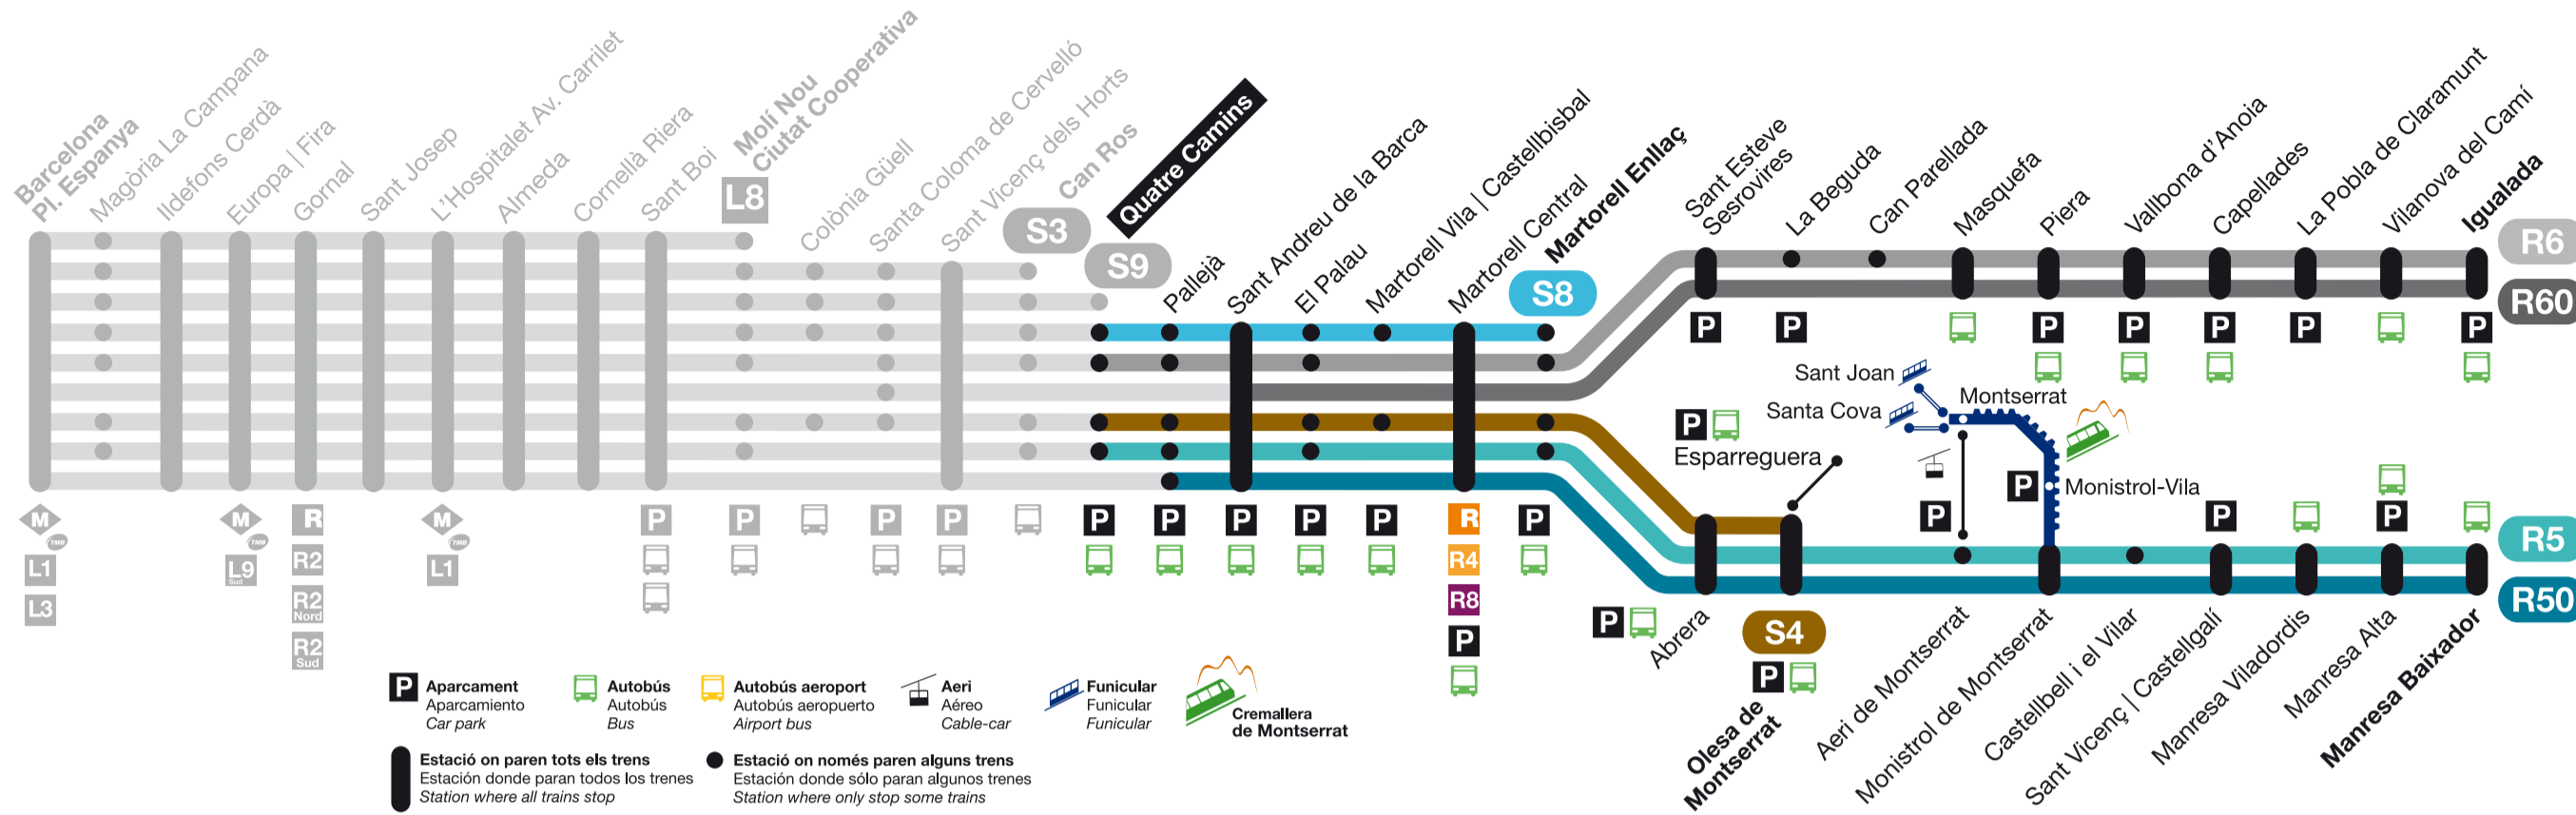

S4 Olesa de M.

S8 Martorell Enllaç

R5 Manresa

R6 Igualada

Notes Notas / Notes

A Circula els dies feiners del mes d'agost.

Circula los días laborables del mes de agosto.

Runs on weekdays in August.

B Circula els dissabtes i festius.

Circula los sábados y festivos.

Runs on Saturdays and public holidays.

1 Servei fins a Igualada. El recorregut des de Martorell Enllaç es farà amb autobús.

Servicio hasta Igualada. El recorrido desde Martorell Enllaç se hará en autobús.

Service up to Igualada. The journey from Martorell Enllaç onwards will be made by bus.

2 Servei fins a Manresa. El recorregut des de Martorell Enllaç es farà amb autobús.

Servicio hasta Manresa. El recorrido desde Martorell Enllaç se hará en autobús.

Service up to Manresa. The journey from Martorell Enllaç onwards will be made by bus.

Feiners / Laborables / Weekdays

Circulen de dilluns a divendres feiners, excepte mes d'agost (consulteu dates)

Circulan de lunes a viernes laborables, excepto mes de agosto (consultar fechas)

Runs from Monday to Friday except in August and public holidays (see dates)

S4	Hores	5.31	6.21	7.26	8.15	9.31	10.32	11.33		13.49	14.49	15.17	16.12	17.31	18.49	19.49		21.27	22.22							S4
Olesa de M.	Hores	5.31	6.21	7.26	8.15	9.31	10.32	11.33		13.49	14.49	15.17	16.12	17.31	18.49	19.49		21.27	22.22							Olesa de M.
S8	Hores			7.16	8.01	9.15	10.11	11.21		13.33	14.14	15.33	16.22	17.12	18.14	19.14	20.14	21.01	22.14	23.33	00.01					S8
Martorell Enllaç	Hores			7.16	8.01	9.15	10.11	11.21		13.33	14.14	15.33	16.22	17.12	18.14	19.14	20.14	21.01	22.14	23.33	00.01					Martorell Enllaç
R5	Hores	5.45	6.45	7.05	8.05	9.05	10.05	11.05	12.05	13.05	14.05	15.05	16.05	17.05	18.25	19.25	20.25	21.05	22.05							R5
Manresa	Hores	5.45	6.45	7.05	8.05	9.05	10.05	11.05	12.05	13.05	14.05	15.05	16.05	17.05	18.25	19.25	20.25	21.05	22.05							Manresa
R6	Hores		6.02	7.02	8.22	9.42	10.45	11.45	12.38	13.38	14.38	15.38	16.38	17.58	18.58	19.58	20.38	21.38	22.30							R6
Igualada	Hores		6.02	7.02	8.22	9.42	10.45	11.45	12.38	13.38	14.38	15.38	16.38	17.58	18.58	19.58	20.38	21.38	22.30							Igualada

Dissabtes, festius / Sábados, festivos / Weekends, public holidays

Circulen dissabtes, festius i feiners del mes d'agost (consulteu dates)

Circulan sábados, festivos y laborables del mes de agosto (consultar fechas)

Runs on Saturdays, public holidays and August weekdays (see dates)