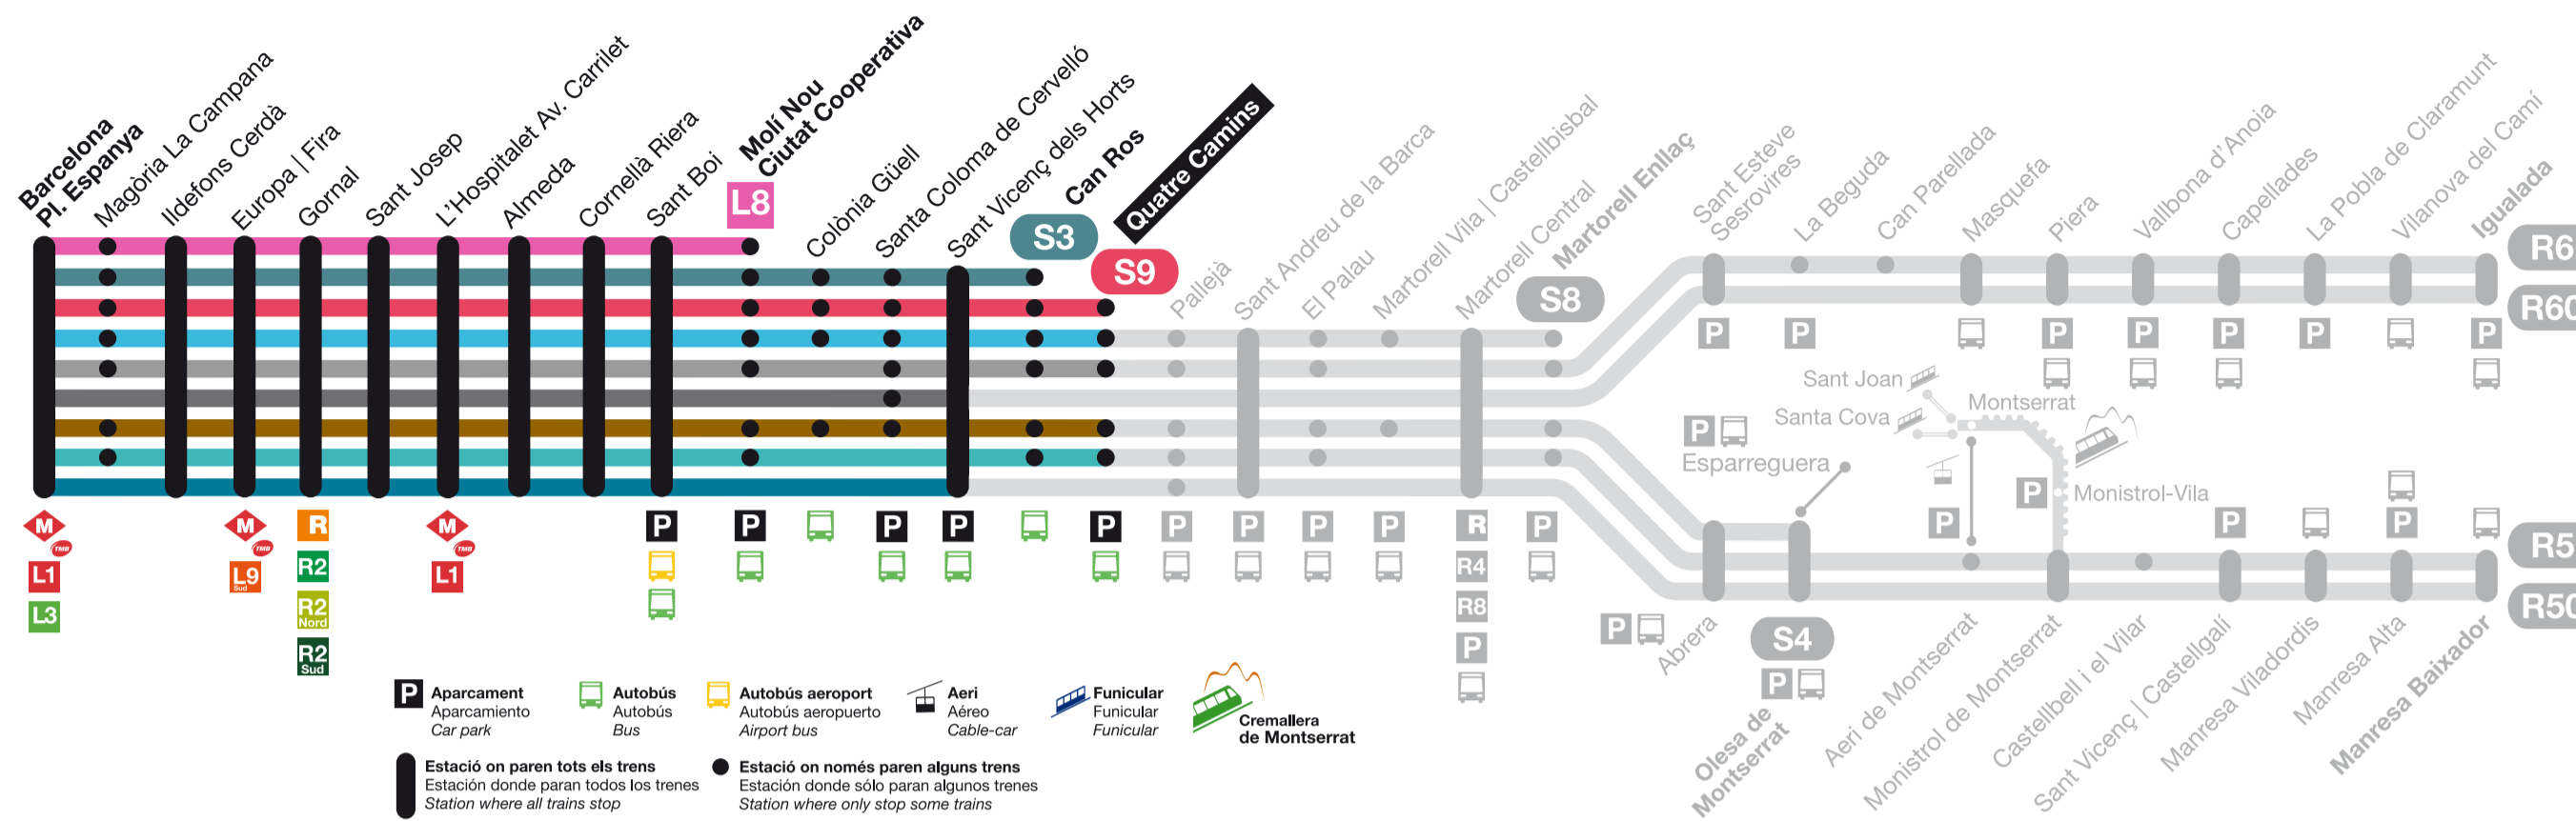

- **S4** Barcelona
- **S8** Barcelona
- **S9** Barcelona
- **R5** Barcelona
- **R6** Barcelona

Notes

Notas / Notes

- **A** **Circula els dies feiners del mes d'agost.**
  Circula los días laborables del mes de agosto.
  Runs on weekdays in August.
- **F** **Circula els dissabtes i festius.**
  Circula los sábados y festivos.
  Runs on Saturdays and public holidays.
- **M** **Circula fins a Barcelona-Pl. Espanya amb parada a totes les estacions.**
  Circula hasta Barcelona-Pl. Espanya con parada en todas las estaciones.
  Runs to Barcelona-Pl. Espanya stopping at all stations.

Feiners / Laborables / Weekdays

Circulen de dilluns a divendres feiners, excepte mes d'agost (consulteu dates)
Circulan de lunes a viernes laborables, excepto mes de agosto (consultar fechas)
Runs from Monday to Friday except in August and public holidays (see dates)

S4 Barcelona	Hores Horas / Hours	6.05 6.28 6.39	7.29 7.51	8.31 8.51	9.29 9.47	10.30	11.37	12.32		14.53	15.45	16.23	17.06	18.31	19.49	20.50			23.31						S4 Barcelona		
S8 Barcelona	Hores Horas / Hours	5.16 5.43	6.21 6.34 6.49	7.06	8.28 9.34 9.42			12.44 13.08 13.24 13.34 13.44 13.53	14.09 14.29 14.44	15.09 15.27 15.52	16.09 16.31 16.48	17.31 17.43	18.06 18.10 18.43	19.06 19.10 19.31	20.04	21.04 21.27 21.47										S8 Barcelona	
S9 Barcelona	Hores Horas / Hours			7.16 7.24	8.16																					S9 Barcelona	
R5 Barcelona	Hores Horas / Hours		6.56	7.36 7.56	8.36 8.56	9.56	10.16 10.56	11.16	12.16	13.16	14.16 14.36	15.16 15.36	16.16 16.36	17.16 17.36	18.16 18.36	19.16 19.36	20.16 20.36	21.16 21.36	22.16 22.38 M							R5 Barcelona	
R6 Barcelona	Hores Horas / Hours		6.53	7.45	8.05 8.45	9.05	10.05 10.45	11.05 11.59	12.59	13.59	14.19 14.59	15.19 15.59	16.19 16.59	17.19 17.59	18.19 18.59	19.19 19.59	20.19 20.59	21.19 21.59	22.21 M 22.56 M	23.46 M							R6 Barcelona

Dissabtes, festius / Sábados, festivos / Weekends, public holidays

Circulen dissabtes, festius i feiners del mes d'agost (consulteu dates)
Circulan sábados, festivos y laborables del mes de agosto (consultar fechas)
Runs on Saturdays, public holidays and August weekdays (see dates)

S4 Barcelona	Hores Horas / Hours	6.14 A 6.29 F	7.33 F 7.34 A	8.34 A 8.44 F	9.44	10.44	11.33	12.33	13.33	14.33	15.33	16.33	17.44	18.44	19.44	20.44	21.33	22.40	23.32							S4 Barcelona
S8 Barcelona	Hores Horas / Hours	5.29 5.44 A 5.59	6.07 A 6.27 A 6.34 A 6.42 F 6.49 A	7.09 A 7.49 A	8.09 A 8.29 F 8.49 A	9.09 A 9.29	10.29						17.29	18.29	19.29	20.29		22.29								S8 Barcelona
R5 Barcelona	Hores Horas / Hours		6.56 A	7.16 7.56 A	8.16 8.56 A	9.16 9.56 A	10.16	11.16	12.16	13.16	14.16	15.16	16.16	17.16	18.16	19.16	20.16	21.16	22.16	23.18 M						R5 Barcelona
R6 Barcelona	Hores Horas / Hours		6.53 F	7.00 A 7.20 A 7.53 F	8.00 A 8.20 A 8.53 F	9.00 A 9.20 A 9.53 F	10.00 A 10.20 A 10.53	11.53	12.53	13.53	14.53	15.53	16.53	17.53	18.53	19.53	20.53	21.53	22.54	23.46 M						R6 Barcelona

Temps de viatge:

Tiempos del viaje / Travel time

- **S4** Quatre Camins - Barcelona 31'
- **S8** Quatre Camins - Barcelona 31'
- **S9** Quatre Camins - Barcelona 31'
- **R5** Quatre Camins - Barcelona 29'
- **R6** Quatre Camins - Barcelona 30'