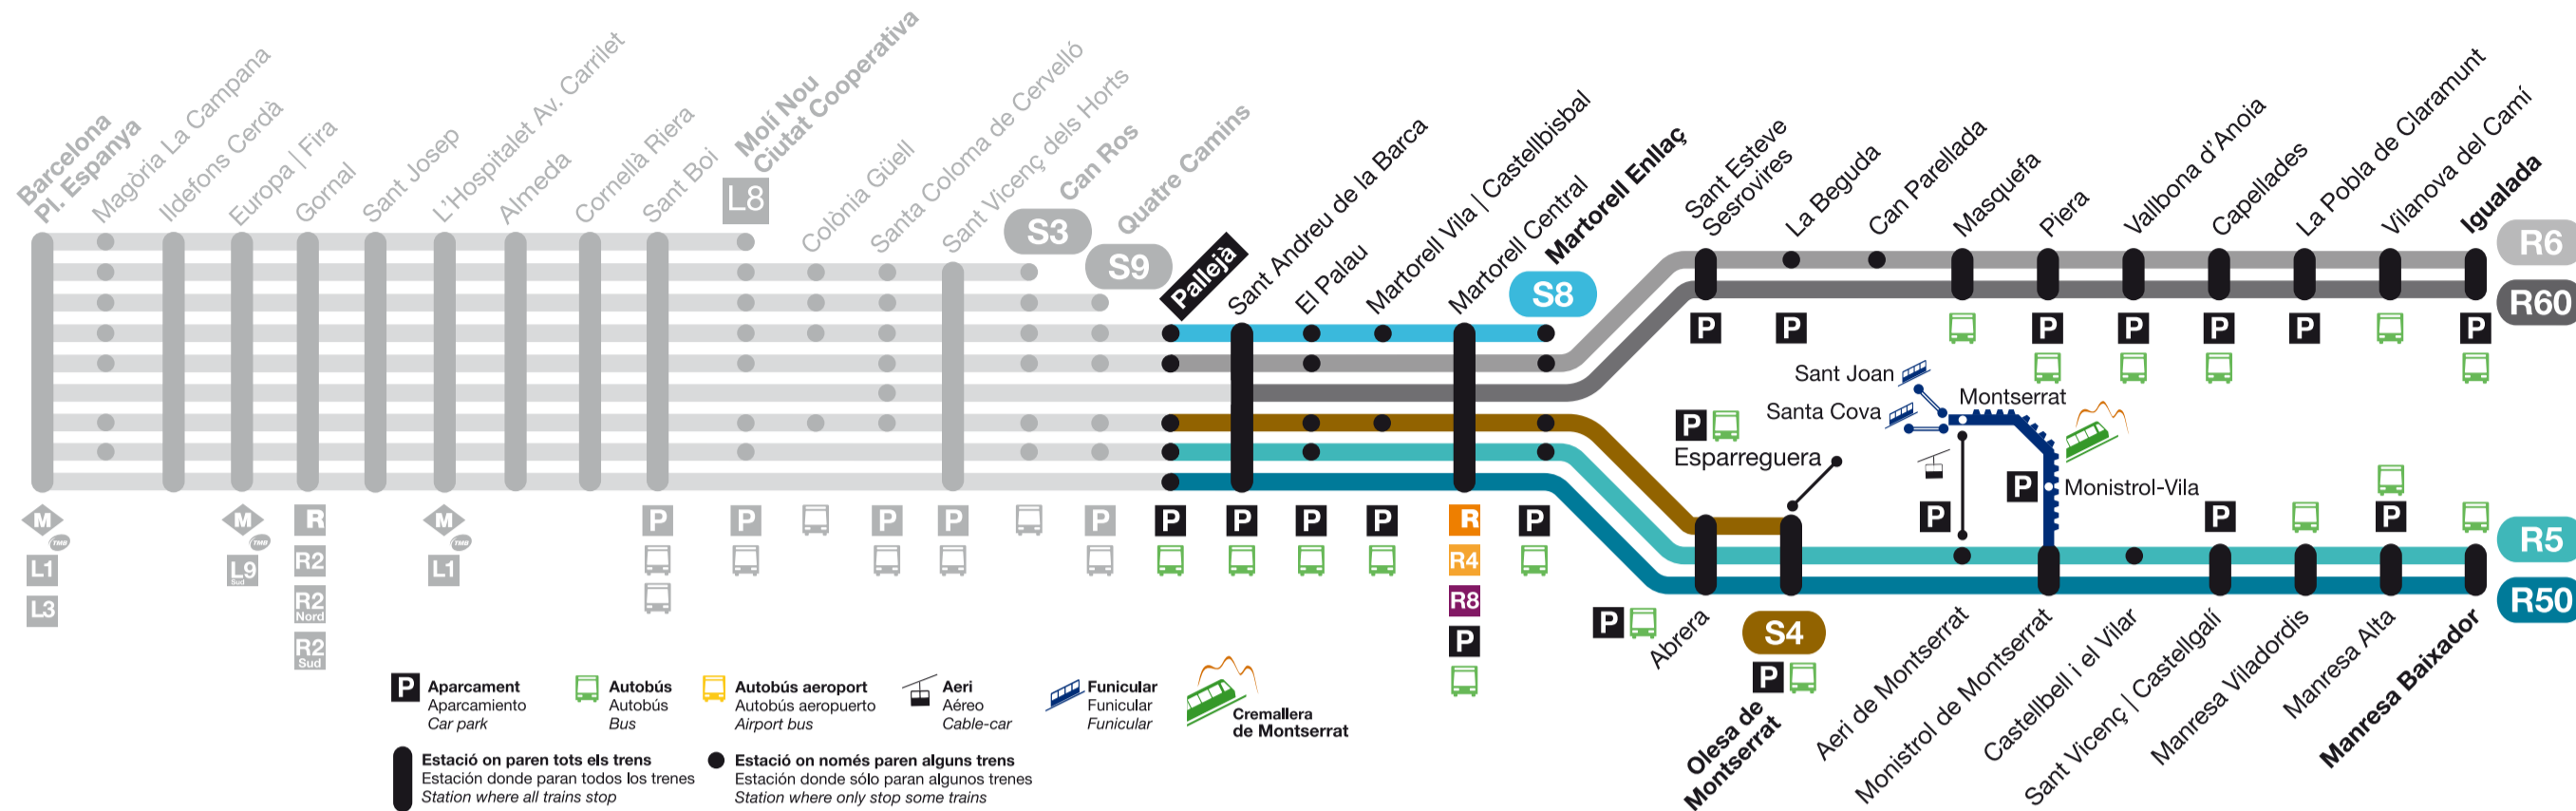

- **S4** Olesa de M.
- **S8** Martorell Enllaç
- **R5** Manresa
- **R50** Manresa
- **R6** Igualada

Notes / Notas / Notes

- **A** Circula els dies feiners del mes d'agost.
  Circula los días laborables del mes de agosto.
  Runs on weekdays in August.
- **B** Circula els dissabtes i festius.
  Circula los sábados y festivos.
  Runs on Saturdays and public holidays.
- **C** Servei fins a Igualada. El recorregut des de Martorell Enllaç es farà amb autobús.
  Servicio hasta Igualada. El recorrido desde Martorell Enllaç se hará en autobús.
  Service up to Igualada. The journey from Martorell Enllaç onwards will be made by bus.
- **D** Servei fins a Manresa. El recorregut des de Martorell Enllaç es farà amb autobús.
  Servicio hasta Manresa. El recorrido desde Martorell Enllaç se hará en autobús.
  Service up to Manresa. The journey from Martorell Enllaç onwards will be made by bus.

Feiners / Laborables / Weekdays

Circulen de dilluns a divendres feiners, excepte mes d'agost (consulteu dates)
Circulan de lunes a viernes laborables, excepto mes de agosto (consultar fechas)
Runs from Monday to Friday except in August and public holidays (see dates)

S4 Olesa de M.	Hores / Hours	5.33	6.23	7.28	8.17	9.33	10.34	11.35	13.51	14.51	15.19	16.14	17.33	18.51	19.51	21.29	22.24									S4 Olesa de M.	
S8 Martorell Enllaç	Hores / Hours			7.18	8.03	9.17	10.13	11.23	13.35	14.16	15.35	16.24	17.14	18.16	19.16	20.16	21.03	22.16	23.33	00.03^B							S8 Martorell Enllaç
R5 Manresa	Hores / Hours	5.47	6.47	7.07	8.07	9.07	10.07	11.07	12.07	13.07	14.07	15.07	16.07	17.07	18.27	19.27	20.27	21.07	22.07	23.01							R5 Manresa
R50 Manresa	Hores / Hours														18.09	19.09	20.09									R50 Manresa	
R6 Igualada	Hores / Hours		6.04	7.04	8.24	9.44	10.47	11.47	12.00	13.00	14.00	15.00	16.00	17.00	18.00	19.00	20.00	21.40	22.32							R6 Igualada	

Dissabtes, festius / Sábados, festivos / Weekends, public holidays

Circulen dissabtes, festius i feiners del mes d'agost (consulteu dates)
Circulan sábados, festivos y laborables del mes de agosto (consultar fechas)
Runs on Saturdays, public holidays and August weekdays (see dates)

S4 Olesa de M.	Hores / Hours	6.26	7.23	8.31	9.31	10.31	11.31	12.31	13.31	14.31	15.31	16.31	17.31	18.31	19.31	20.31	21.31	22.25								S4 Olesa de M.
S8 Martorell Enllaç	Hores / Hours	5.33^A	6.16^A	7.52^A	8.18^A	9.16^F	10.24^A	11.14^A							18.55	19.55	20.55	21.55	22.48	23.33	00.03^B					S8 Martorell Enllaç
R5 Manresa	Hores / Hours	5.47^A	6.07^A	7.07	8.07	9.07	10.07	11.07	12.07	13.07	14.07	15.07	16.07	17.07	18.07	19.07	20.07	21.07	22.07	23.01						R5 Manresa
R6 Igualada	Hores / Hours	6.01^A	7.01^A	8.01^A	9.01^A	10.41	11.41	12.41	13.41	14.41	15.41	16.41	17.41	18.41	19.41	20.41	21.41	22.32								R6 Igualada

Temps de viatge: / Tiempos del viaje / Travel time

S4	Pallejà - Olesa de M.	23'
S8	Pallejà - Martorell Enllaç	14'
R50	Pallejà - Manresa Baixador	54'
R5	Pallejà - Manresa Baixador	56'
R6	Pallejà - Igualada	1 h