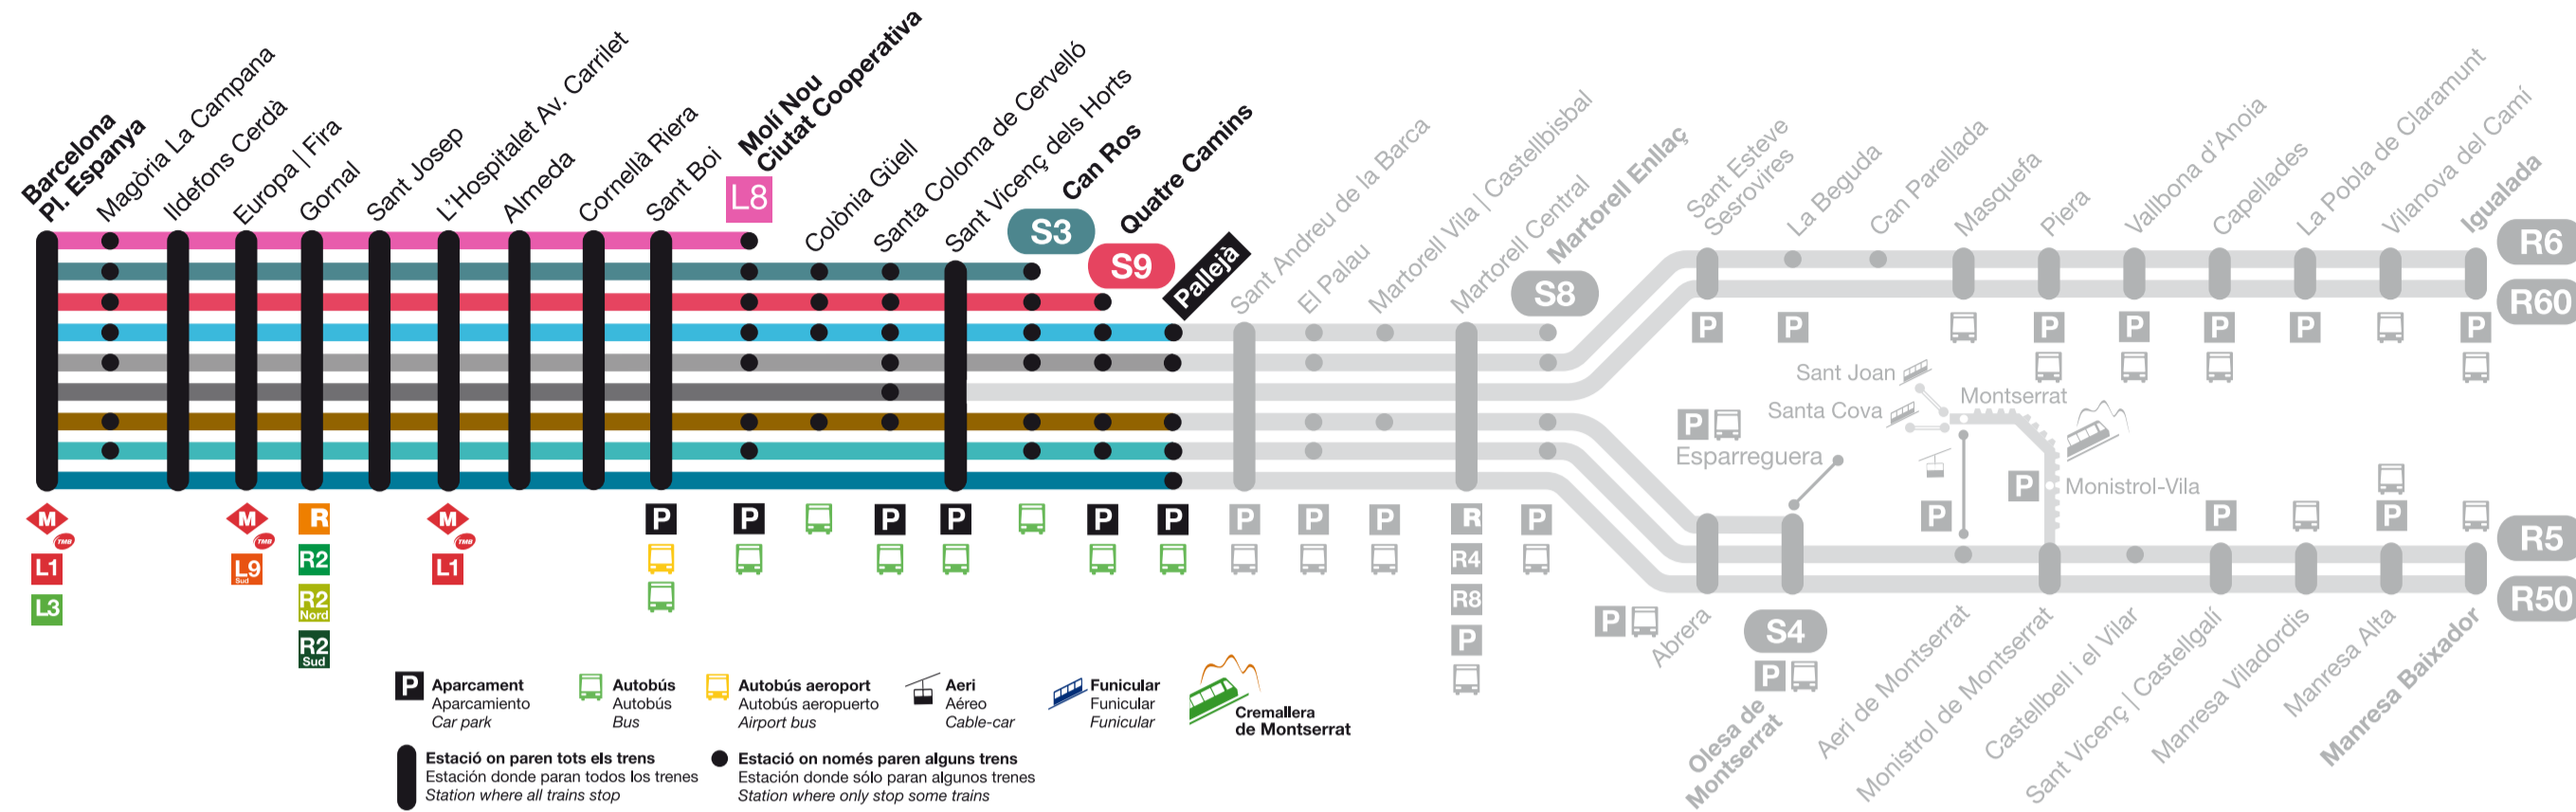

● Estació on paren tots els trens / Estación donde paran todos los trenes / Station where all trains stop
● Estació on només paren alguns trens / Estación donde sólo paran algunos trenes / Station where only stop some trains

S4 Olesa de M.	Hores / Hours	5.33	6.23	7.28	8.17	9.33	10.34	11.35	13.51	14.51	15.19	16.14	17.33	18.51	19.51	21.29	22.24									S4 Olesa de M.	
S8 Martorell Enllaç	Hores / Hours			7.18	8.03	9.17	10.13	11.23	13.35	14.16	15.35	16.24	17.14	18.16	19.16	20.16	21.03	22.16	23.33	00.03 ^B							S8 Martorell Enllaç
R5 Manresa	Hores / Hours	5.47	6.47	7.07	8.07	9.07	10.07	11.07	12.07	13.07	14.07	15.07	16.07	17.07	18.27	19.27	20.27	21.07	22.07	23.01							R5 Manresa
R50 Manresa	Hores / Hours														18.09	19.09	20.09									R50 Manresa	
R6 Igualada	Hores / Hours		6.04	7.04	8.24	9.44	10.47	11.47	12.00	13.00	14.00	15.00	16.00	17.00	18.00	19.00	20.00	21.40	22.32							R6 Igualada	

Temps de viatge: / Tiempos del viaje / Travel time

S4	Pallejà - Olesa de M.	23'
S8	Pallejà - Martorell Enllaç	14'
R50	Pallejà - Manresa Baixador	54'
R5	Pallejà - Manresa Baixador	56'
R6	Pallejà - Igualada	1 h

- S4** Barcelona
- S8** Barcelona
- R5** Barcelona
- R50** Manresa
- R6** Barcelona

Notes

Notas / Notes

- A** **Circula els dies feiners del mes d'agost.**
Circula los días laborables del mes de agosto.
Runs on weekdays in August.
- F** **Circula els dissabtes i festius.**
Circula los sábados y festivos.
Runs on Saturdays and public holidays.
- M** **Circula fins a Barcelona-PI. Espanya amb parada a totes les estacions.**
Circula hasta Barcelona-PI. España con parada en todas las estaciones.
Runs to Barcelona-PI. España stopping at all stations.