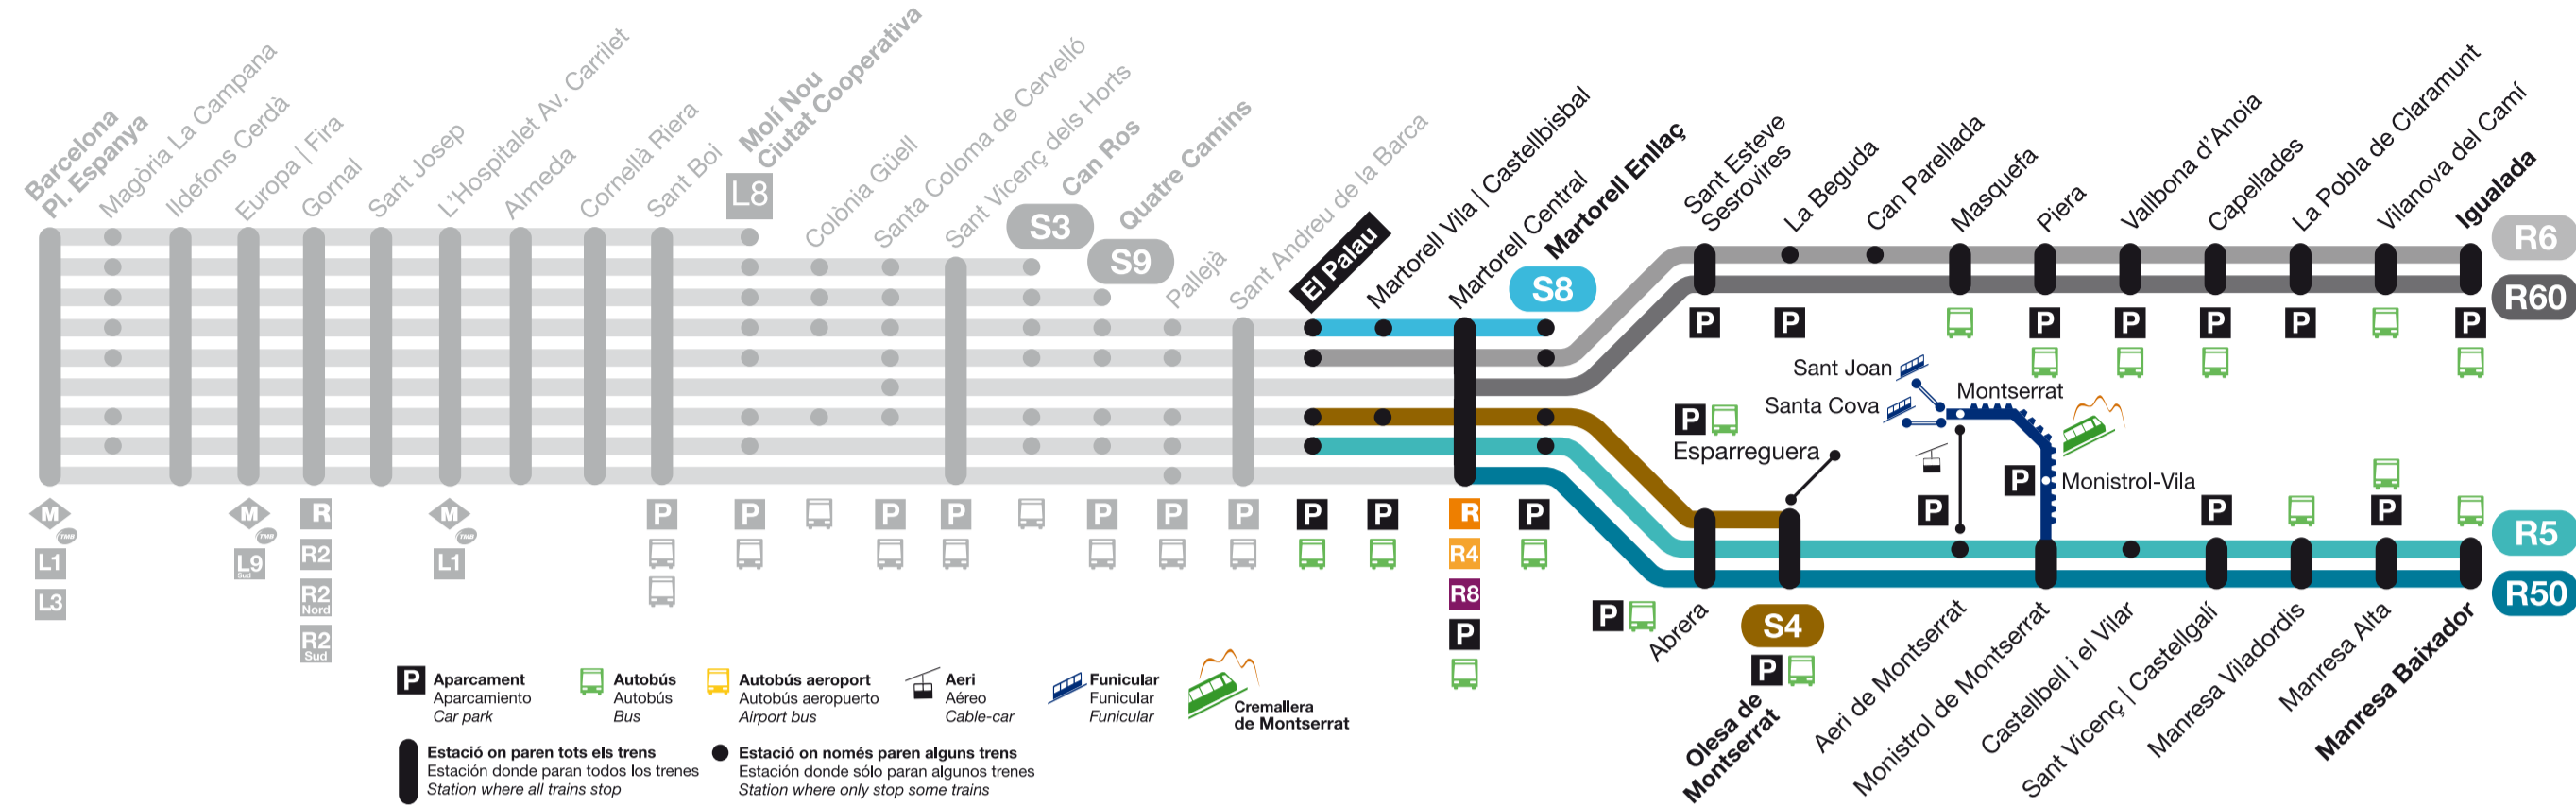

- S4** Olesa de M.
- S8** Martorell Enllaç
- R5** Manresa
- R6** Igualada

Notes

Notas / Notes

- A** **Circula els dies feiners del mes d'agost.**
Circula los días laborables del mes de agosto.
Runs on weekdays in August.
- F** **Circula els dissabtes i festius.**
Circula los sábados y festivos.
Runs on Saturdays and public holidays.
- 1** **Servei fins a Igualada. El recorregut des de Martorell Enllaç es farà amb autobús.**
Servicio hasta Igualada. El recorrido desde Martorell Enllaç se hará en autobús.
Service up to Igualada. The journey from Martorell Enllaç onwards will be made by bus.
- 2** **Servei fins a Manresa. El recorregut des de Martorell Enllaç es farà amb autobús.**
Servicio hasta Manresa. El recorrido desde Martorell Enllaç se hará en autobús.
Service up to Manresa. The journey from Martorell Enllaç onwards will be made by bus.

Temps de viatge: / Tiempos del viaje / Travel time

S4	El Palau - Olesa de Montserrat	17'
S8	El Palau - Martorell Enllaç	08'
R5	El Palau - Manresa Baixador	50'
R6	El Palau - Igualada	54'

- S4** Barcelona
- S8** Barcelona
- R5** Barcelona
- R6** Barcelona

Temps de viatge:

Tiempos del viaje / Travel time

- S4** El Palau - Barcelona 39'
- S8** El Palau - Barcelona 39'
- R5** El Palau - Barcelona 37'
- R6** El Palau - Barcelona 38'