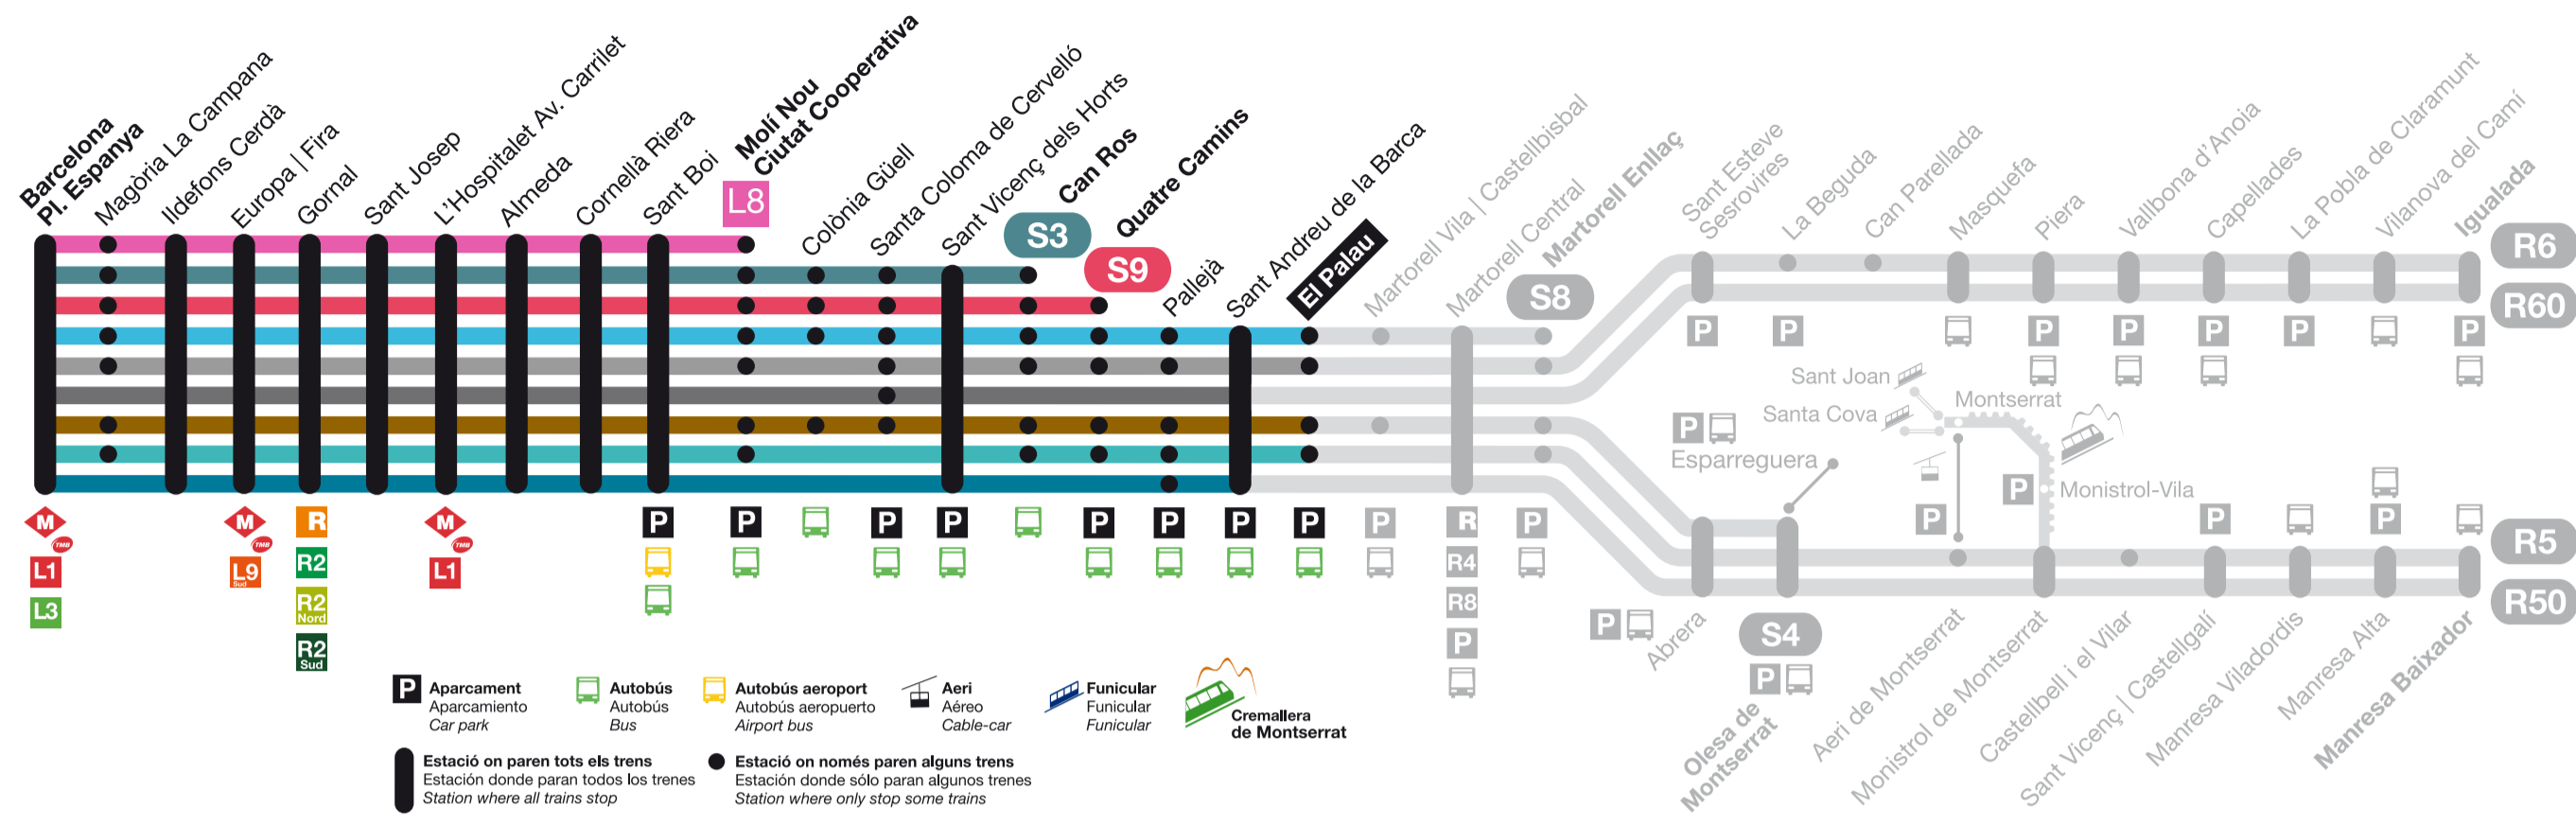

Line	6.32	7.29 ^A 7.32 ^F	8.37 ^F 8.53 ^A	9.37 ^F 9.43 ^A	10.37	11.37	12.37	13.37	14.37	15.37	16.37	17.37	18.37	19.37	20.37	21.37	22.31										
S4 Olesa de M.																											
S8 Martorell Enllaç	5.39 ^A 6.22 ^F	7.58 ^A	8.24 ^A 8.58 ^A	9.22 ^F 9.24 ^A	10.00 ^A 10.01 ^F 10.30 ^A 10.53 ^A	11.01 ^F 11.04 ^A 11.20 ^A 11.32 ^A	12.01							19.01	20.01	21.01	22.01 22.54	23.39 23.54	00.09 ^F 00.39								
R5 Manresa	5.53 ^A	6.13 6.53 ^A	7.13	8.13 8.33 ^A	9.13 9.33 ^A	10.13	11.13	12.13	13.13	14.13	15.13	16.13	17.13	18.13	19.13	20.13	21.13	22.13	23.07								
R6 Igualada		6.07 ^A 6.47	7.07 ^A 7.47	8.07 ^A 8.47	9.07 ^A 9.47	10.47	11.47	12.47	13.47	14.47	15.47	16.47	17.47	18.47	19.47	20.47	21.47	22.38									

Temps de viatge: / Tiempos del viaje / Travel time

S4	El Palau - Olesa de Montserrat	17'
S8	El Palau - Martorell Enllaç	08'
R5	El Palau - Manresa Baixador	50'
R6	El Palau - Igualada	54'

- S4** Barcelona
- S8** Barcelona
- R5** Barcelona
- R6** Barcelona

S4 Barcelona	Hores Horas / Hours	5.57	6.20 6.31	7.21 7.43	8.23 8.43	9.21 9.39	10.22	11.29	12.24		14.45	15.37	16.15 16.58		18.23	19.41	20.42			23.23						S4 Barcelona
S8 Barcelona	Hores Horas / Hours	5.08 5.35	6.13 6.26 6.41 6.58		8.20	9.26 9.34			12.36 12.43	13.00 13.16 13.26 13.36 13.45	14.01 14.21 14.36	15.01 15.19 15.44	16.01 16.23 16.40	17.23 17.35 17.58	18.02 18.35 18.58	19.02 19.23 19.56	20.56	21.19 21.39								S8 Barcelona
R5 Barcelona	Hores Horas / Hours		6.48	7.28 7.48	8.28 8.48	9.48	10.08 10.48	11.08	12.08	13.08	14.08 14.28	15.08 15.28	16.08 16.28	17.08 17.28	18.08 18.28	19.08 19.28	20.08 20.28	21.08 21.28	22.08 22.30	23.10						R5 Barcelona
R6 Barcelona	Hores Horas / Hours		6.45	7.37 7.57	8.37 8.57	9.57	10.37 10.57	11.51	12.51	13.51	14.11 14.51	15.11 15.51	16.11 16.51	17.11 17.51	18.11 18.51	19.11 19.51	20.11 20.51	21.11 21.51	22.13 22.48	23.38						R6 Barcelona