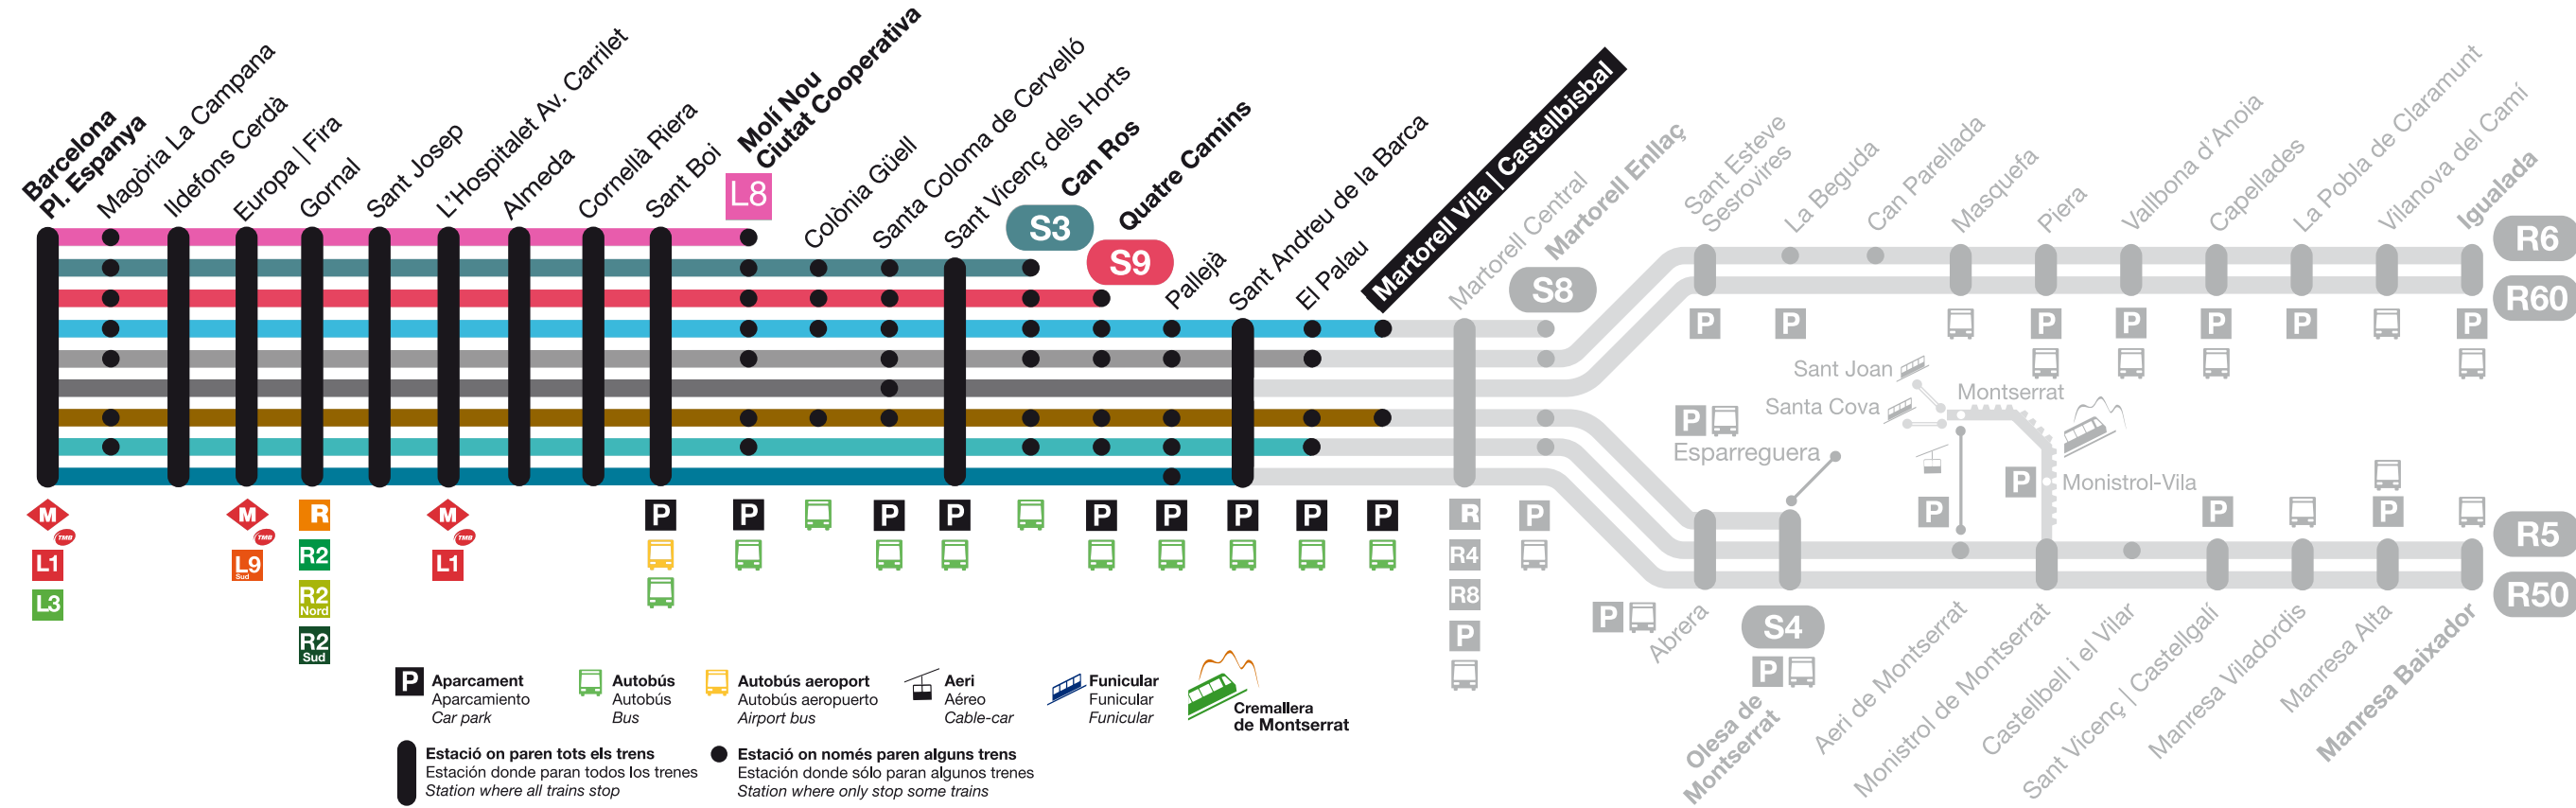

- S4** Barcelona
- S8** Barcelona
- R5** Barcelona
- R6** Barcelona

Notes Notas / Notes

- A** Circula els dies feiners del mes d'agost.
Circula los días laborables del mes de agosto.
Runs on weekdays in August.
- B** Circula els dissabtes i festius.
Circula los sábados y festivos.
Runs on Saturdays and public holidays.
- M** Circula fins a Barcelona-Pl. Espanya amb parada a totes les estacions.
Circula hasta Barcelona-Pl. Espanya con parada en todas las estaciones.
Runs to Barcelona-Pl. Espanya stopping at all stations.

S4 Barcelona	Hores Horas / Hours	5.53	6.16 6.27	7.17 7.39	8.19 8.39	9.17 9.35	10.18	11.25	12.20		14.41	15.33	16.11 16.54		18.19	19.37	20.38			23.19						S4 Barcelona	
S8 Barcelona	Hores Horas / Hours	5.04 5.31	6.09 6.22 6.37 6.54		8.16	9.22 9.30			12.32 12.39 12.56	13.12 13.22 13.32 13.41 13.57	14.17 14.32 14.57	15.15 15.40 15.57	16.19 16.36	17.19 17.31 17.54 17.58	18.31 18.54 18.58	19.19 19.52	20.52	21.15 21.35									S8 Barcelona
R5 Barcelona	Hores Horas / Hours																			22.26 M	23.06 M						R5 Barcelona
R6 Barcelona	Hores Horas / Hours																			22.09 M 22.44 M	23.34 M						R6 Barcelona

S4 Barcelona	Hores Horas / Hours		6.02 A 6.17 F	7.21 F 7.22 A	8.22 A 8.32 F	9.32	10.32	11.21	12.21	13.21	14.21	15.21	16.21	17.32	18.32	19.32	20.32	21.21	22.28	23.20							S4 Barcelona
S8 Barcelona	Hores Horas / Hours	5.17 5.32 A 5.47 5.55 A	6.15 A 6.22 A 6.30 F 6.37 A 6.57 A	7.37 A 7.57 A	8.17 F 8.37 A 8.57 A	9.17	10.17							17.17	18.17	19.17	20.17		22.17								S8 Barcelona
R5 Barcelona	Hores Horas / Hours																				23.06 M						R5 Barcelona
R6 Barcelona	Hores Horas / Hours																				23.34 M						R6 Barcelona

Temps de viatge: Tiempos del viaje / Travel time

- S4** Martorell Vila | Castellbisbal - Barcelona 43'
- S8** Martorell Vila | Castellbisbal - Barcelona 43'
- R5** Martorell Vila | Castellbisbal - Barcelona 43'
- R6** Martorell Vila | Castellbisbal - Barcelona 43'