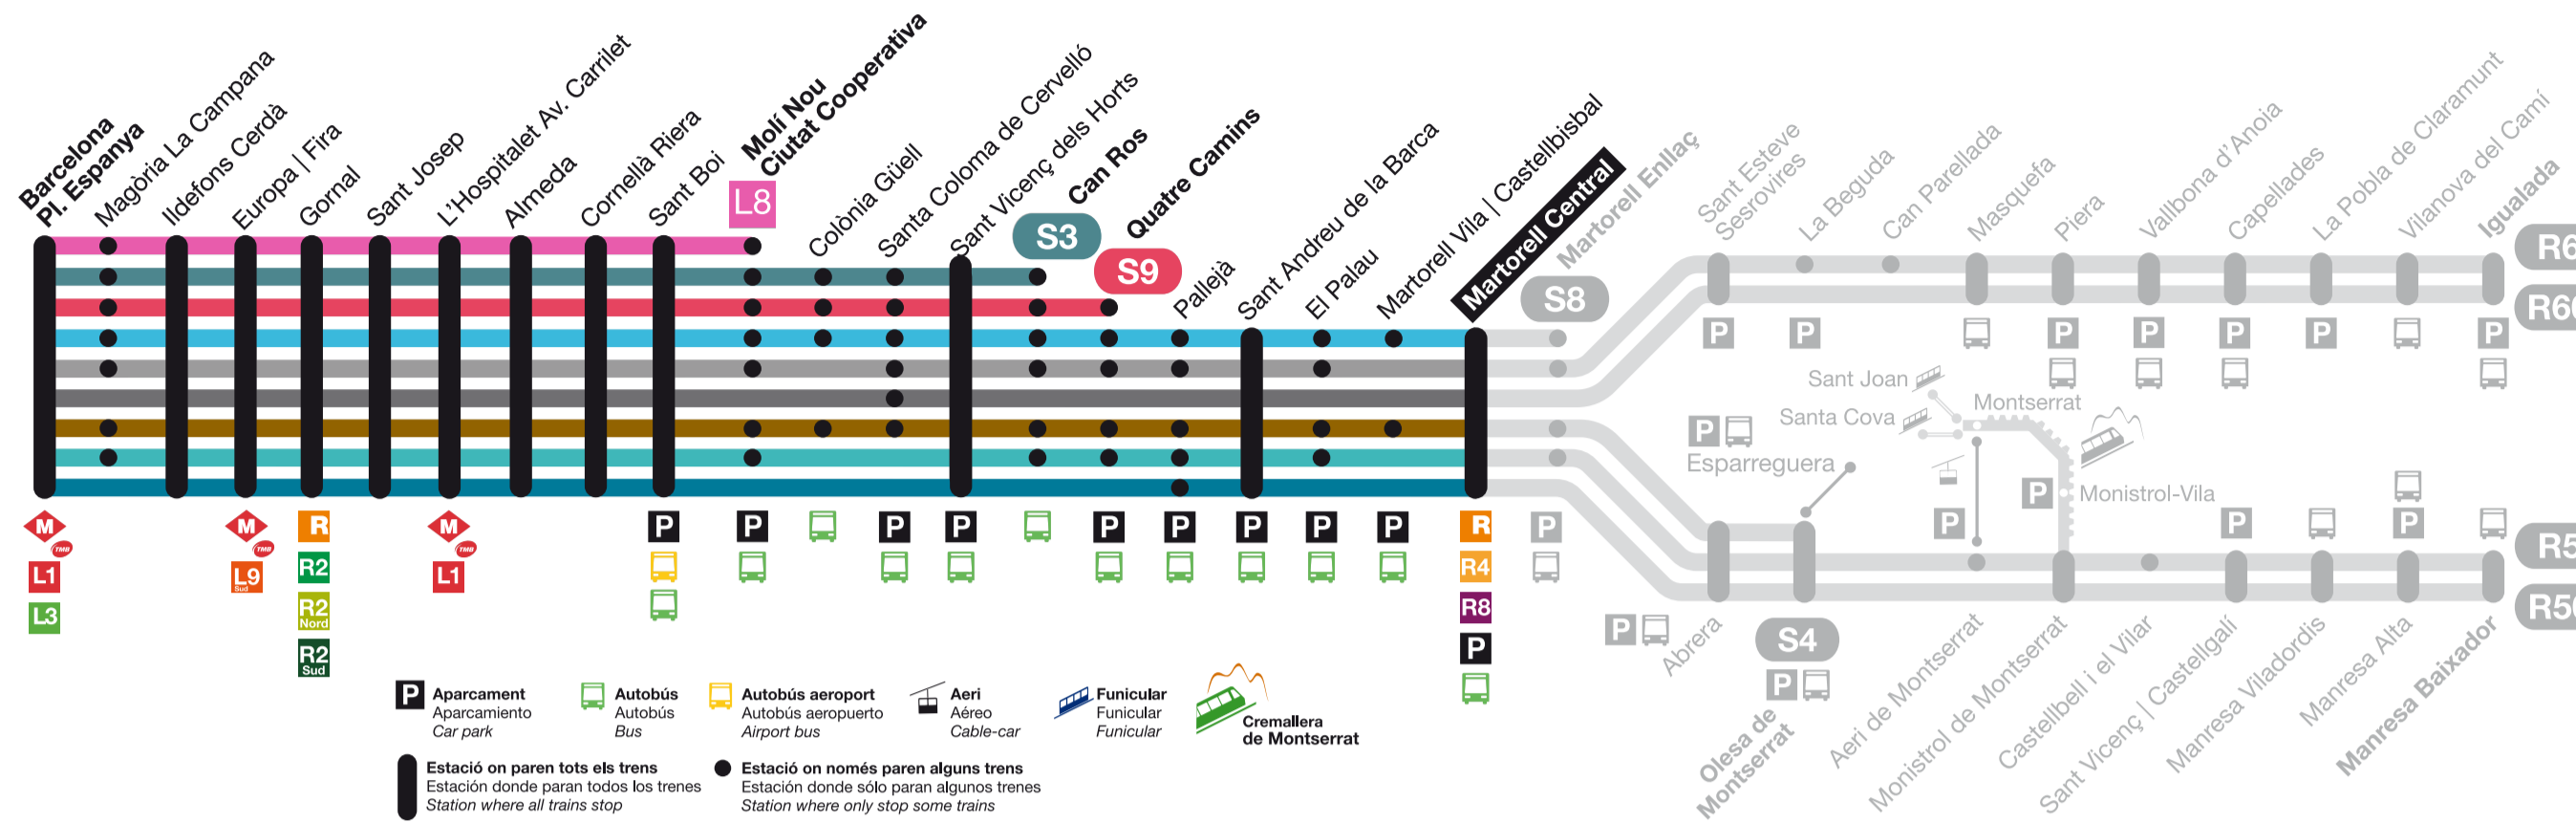

- S4** Barcelona
- S8** Barcelona
- R5 R50** Barcelona
- R6 R60** Barcelona

Notes Notas / Notes

- A** **Circula els dies feiners del mes d'agost.**
Circula los días laborables del mes de agosto.
Runs on weekdays in August.
- F** **Circula els dissabtes i festius.**
Circula los sábados y festivos.
Runs on Saturdays and public holidays.
- M** **Circula fins a Barcelona-Pl. Espanya amb parada a totes les estacions.**
Circula hasta Barcelona-Pl. Espanya con parada en todas las estaciones.
Runs to Barcelona-Pl. Espanya stopping at all stations.

S4 Barcelona	Hores Horas / Hours	5.51	6.14 6.25	7.15 7.37	8.17 8.37	9.15 9.33	10.16	12.17	14.38	15.30	16.09 16.51	18.16	19.34	20.35	23.17	S4 Barcelona				
S8 Barcelona	Hores Horas / Hours	5.01 5.28	6.06 6.19 6.34 6.51	8.14	9.19 9.27	12.29 12.36 12.53	13.09 13.19 13.29 13.38 13.54	14.14 14.29 14.54	15.12 15.37 15.54	16.16 16.33	17.16 17.28 17.51 17.55	18.28 18.51 18.55	19.16 19.49	20.49	21.12 21.32	S8 Barcelona				
R5 Barcelona	Hores Horas / Hours	6.43	7.23 7.43	8.23 8.43	9.43	10.03 10.43	11.03	12.03	13.03	14.03 14.23	15.03 15.23	16.03 16.23	17.03 17.23	18.03 18.23	19.03 19.23	20.03 20.23	21.03 21.23	22.03 22.23	23.03 ^M	R5 Barcelona
R50 Barcelona	Hores Horas / Hours		7.03	8.03	9.03															R50 Barcelona
R6 Barcelona	Hores Horas / Hours	6.40	7.32 7.52	8.32 8.52	9.52	10.32 10.52	11.46	12.46	13.46	14.06 14.46	15.06 15.46	16.06 16.46	17.06 17.46	18.06 18.46	19.06 19.46	20.06 20.46	21.06 21.46	22.06 ^M 22.41 ^M	23.31 ^M	R6 Barcelona
R60 Barcelona	Hores Horas / Hours		7.12	8.12	9.12															R60 Barcelona

Temps de viatge: Tiempos del viaje / Travel time

- S4** Martorell Central - Barcelona 45'
- S8** Martorell Central - Barcelona 46'
- R5** Martorell Central - Barcelona 42'
- R50** Martorell Central - Barcelona 38'
- R6** Martorell Central - Barcelona 43'
- R60** Martorell Central - Barcelona 38'