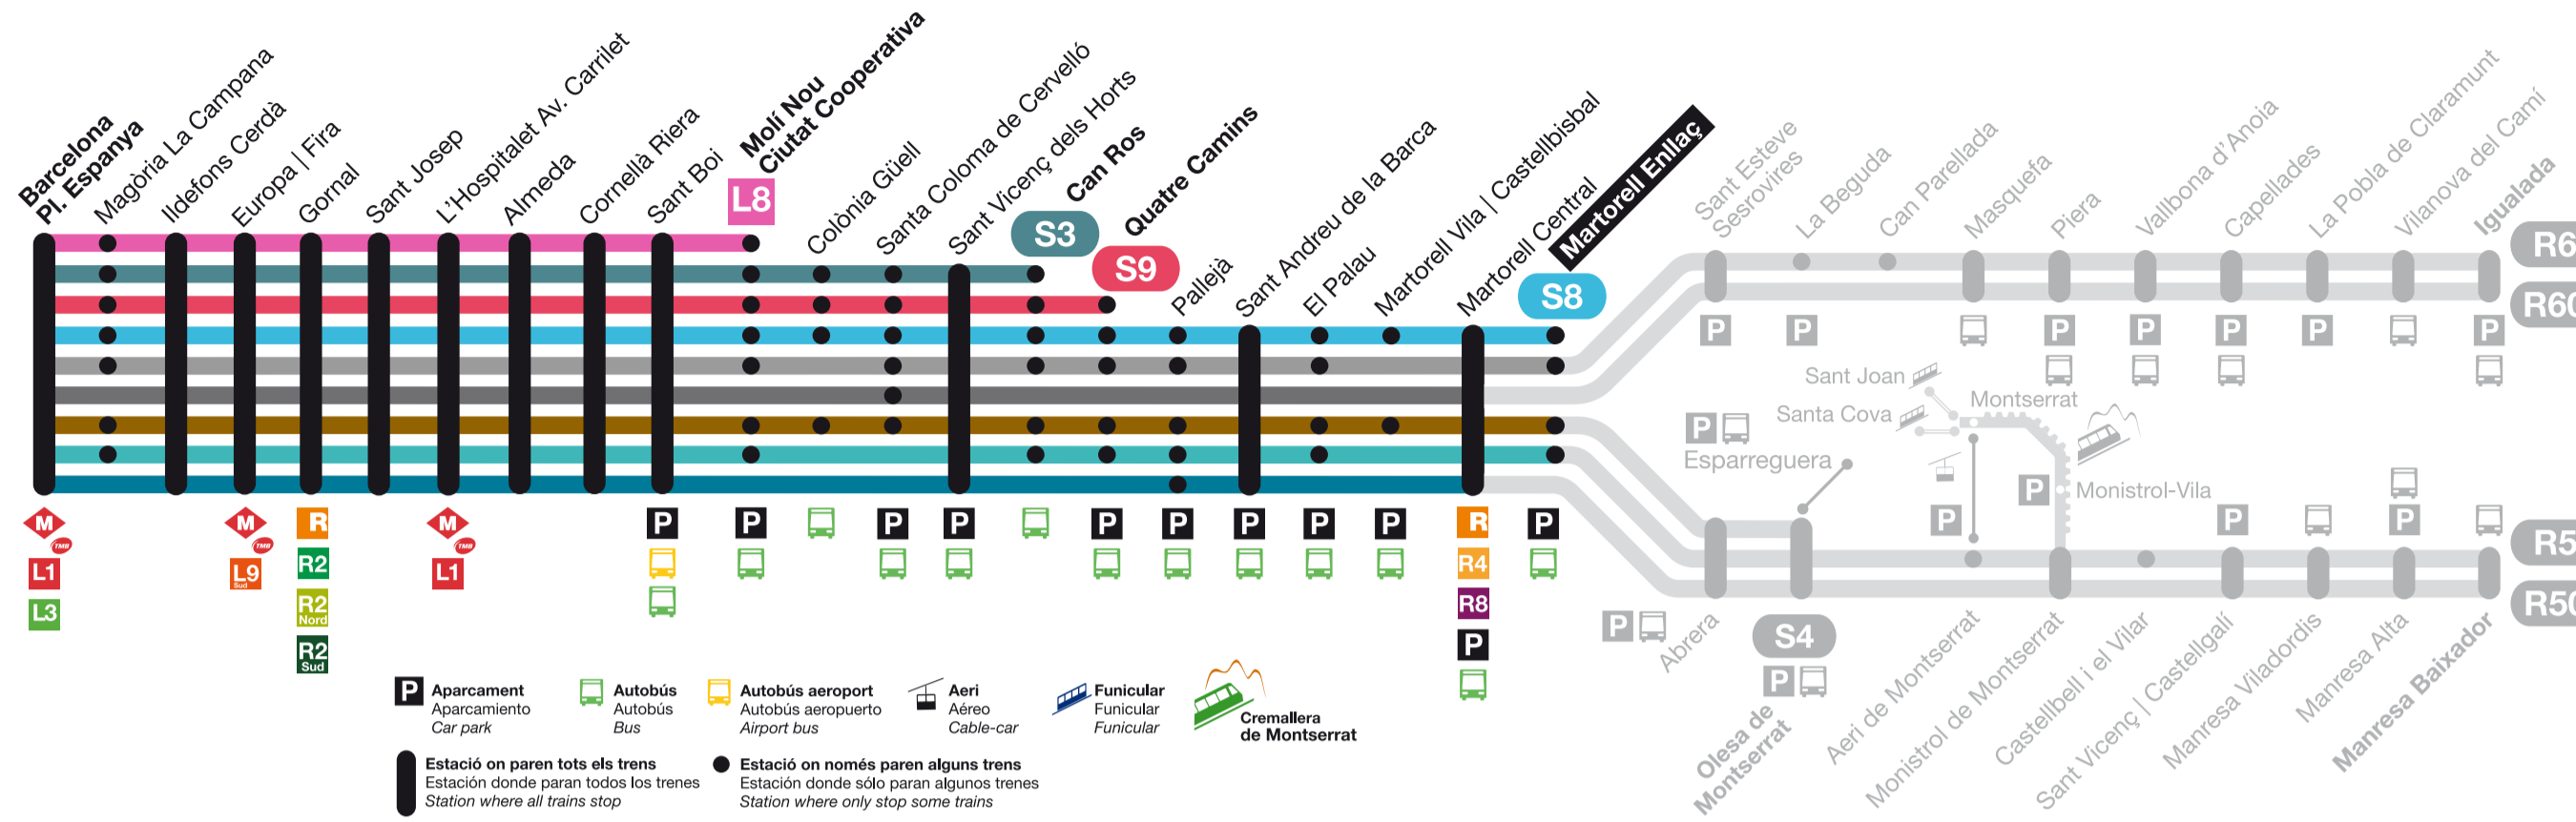

S4 Olesa de M.	Hores Horas / Hours	5.47	6.37	7.09 7.42	8.07 8.31	9.08 9.47	10.48	11.49			14.05	15.06 15.34	16.29	17.48		19.06	20.06	21.43	22.38							S4 Olesa de M.
R5 Manresa	Hores Horas / Hours	5.12 5.40	6.20	7.00 7.20	8.00 8.20	9.00 9.20	10.20	11.20	12.20 12.40	13.20 13.40	14.20 14.40	15.20 15.40	16.20 16.40	17.20 17.40	18.40	19.40	20.40	21.20	22.20	23.14						R5 Manresa
R6 Igualada	Hores Horas / Hours	5.05 5.33 5.53	6.05 6.17 6.39 6.57	7.17 7.57	8.37 8.57	9.57		11.00	12.00 12.13 12.53	13.13 13.53	14.13 14.53	15.13 15.53	16.13 16.53	17.13	18.13	19.13	20.13 20.53	21.53	22.45							R6 Igualada

Temps de viatge: / Tiempos del viaje / Travel time

S4	Martorell Enllaç - Olesa de Montserrat	09'
R5	Martorell Enllaç - Manresa Baixador	43'
R6	Martorell Enllaç - Igualada	47'

- S4** Barcelona
- S8** Barcelona
- R5** Barcelona
- R6** Barcelona

S4 Barcelona	Hores Horas / Hours	5.49	6.12 6.23	7.13 7.35	8.15 8.35	9.13 9.31	10.14	11.21	12.16	14.37	15.29	16.07 16.50	18.15	19.33	20.34	23.15	S4 Barcelona				
S8 Barcelona	Hores Horas / Hours	5.00 5.27	6.05 6.18 6.33 6.50		8.12	9.18 9.26			12.28 12.35 12.52	13.08 13.18 13.28 13.37 13.53	14.13 14.28 14.53	15.11 15.36 15.53	16.15 16.32	17.15 17.27 17.50 17.54	18.27 18.50 18.54	19.15 19.48	20.48	21.11 21.31	S8 Barcelona		
R5 Barcelona	Hores Horas / Hours		6.42	7.22 7.42	8.22 8.42	9.42	10.02 10.42	11.02	12.02	13.02	14.02 14.22	15.02 15.22	16.02 16.22	17.02 17.22	18.02 18.22	19.02 19.22	20.02 20.22	21.02 21.22	22.22 ^M	23.02 ^M	R5 Barcelona
R6 Barcelona	Hores Horas / Hours		6.39	7.31 7.51	8.31 8.51	9.51	10.31 10.51	11.45	12.45	13.45	14.05 14.45	15.05 15.45	16.05 16.45	17.05 17.45	18.05 18.45	19.05 19.45	20.05 20.45	21.05 21.45	22.05 ^M 22.40 ^M	23.30 ^M	R6 Barcelona