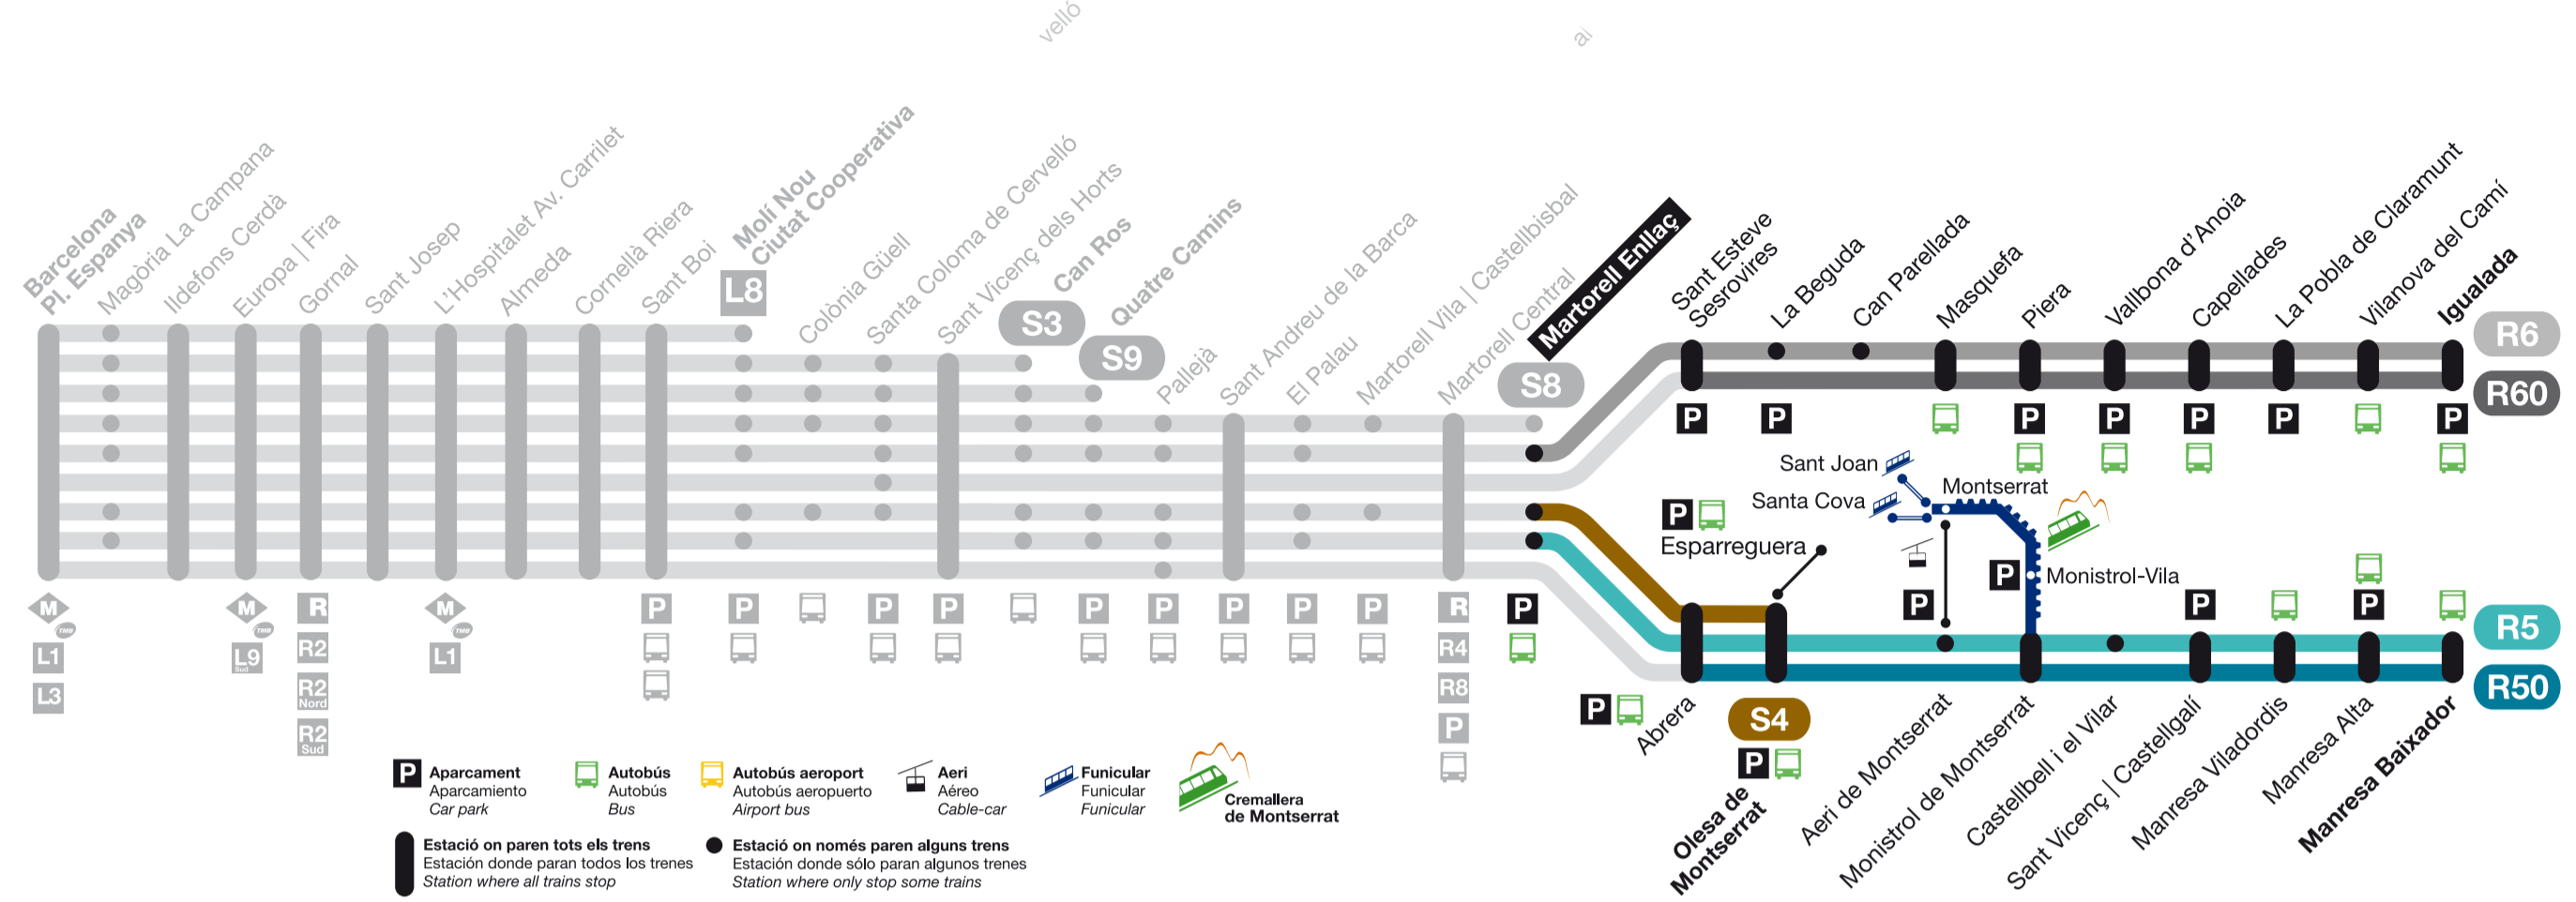

- S4** Olesa de M.
- R5** Manresa
- R6** Igualada

Notes

Notas / Notes

- A** Circula els dies feiners del mes d'agost.
Circula los días laborables del mes de agosto.
Runs on weekdays in August.
- B** Circula els dissabtes i festius.
Circula los sábados y festivos.
Runs on Saturdays and public holidays.

S4 Olesa de M.	Hores Horas / Hours	5.47	6.37	7.09 7.42	8.07 8.31	9.08 9.47	10.48	11.49			14.05	15.06 15.34	16.29	17.48		19.06	20.06	21.43	22.38							S4 Olesa de M.
R5 Manresa	Hores Horas / Hours	5.12 5.40	6.20	7.00 7.20	8.00 8.20	9.00 9.20	10.20	11.20	12.20 12.40	13.20 13.40	14.20 14.40	15.20 15.40	16.20 16.40	17.20 17.40	18.40	19.40	20.40	21.20	22.20	23.14						R5 Manresa
R6 Igualada	Hores Horas / Hours	5.05 5.33 5.53	6.05 6.17 6.39 6.57	7.17 7.57	8.37 8.57	9.57		11.00	12.00 12.13 12.53	13.13 13.53	14.13 14.53	15.13 15.53	16.13 16.53	17.13	18.13	19.13	20.13 20.53	21.53	22.45							R6 Igualada

Temps de viatge: / Tiempos del viaje / Travel time

S4	Martorell Enllaç - Olesa de Montserrat	09'
R5	Martorell Enllaç - Manresa Baixador	43'
R6	Martorell Enllaç - Igualada	47'

- S4** Barcelona
- S8** Barcelona
- R5** Barcelona
- R6** Barcelona