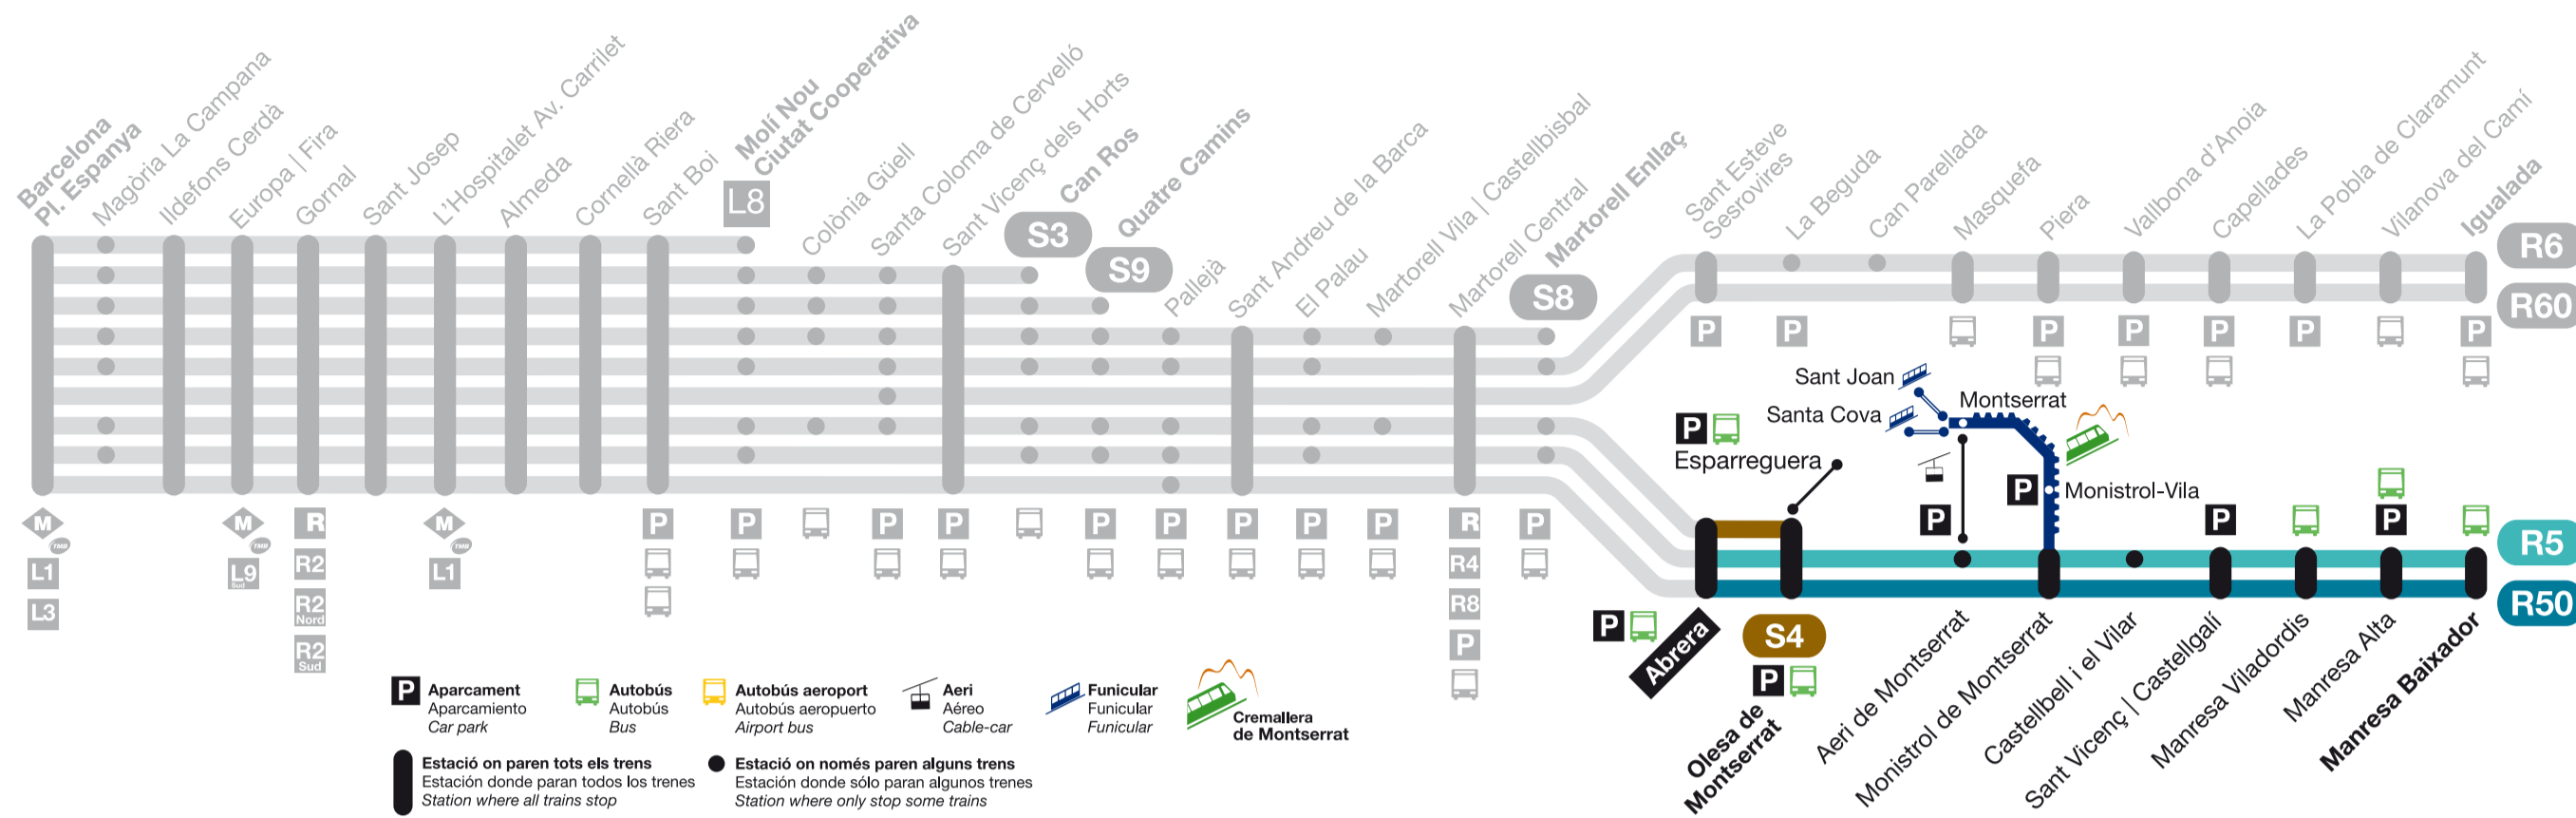

- S4** Olesa de M.
- R5** Manresa
- R50** Manresa

Notes

Notas / Notes

- A** **Circula els dies feiners del mes d'agost.**
Circula los días laborables del mes de agosto.
Runs on weekdays in August.
- B** **Circula els dissabtes i festius.**
Circula los sábados y festivos.
Runs on Saturdays and public holidays.

Temps de viatge:

Tiempos del viaje / Travel time

S4	Abrera - Olesa de Montserrat	03'
R5	Abrera - Manresa Baixador	37'
R50	Abrera - Manresa Baixador	37'

- S4** Barcelona
- R5** Barcelona
- R50** Barcelona

Runs on Saturdays and public holidays.

M Circula fins a Barcelona-PI, Espanya amb parada a totes les estacions.

Circula hasta Barcelona-PI, Espanya con parada en todas las estaciones.

Runs to Barcelona-PI, Espanya stopping at all stations.

Circulan de lunes a viernes laborables, excepto mes de agosto (consultar fechas)
Runs from Monday to Friday except in August and public holidays (see dates)

S4 Barcelona	Hores Horas / Hours	5.43	6.06 6.17	7.07 7.29	8.09 8.29	9.07 9.25	10.08	11.15	12.10		14.30	15.23	16.00 16.44		18.09	19.27	20.28		23.09						S4 Barcelona	
R5 Barcelona	Hores Horas / Hours		6.36	7.16 7.36	8.16 8.36	9.36 9.56	10.36 10.56	11.56	12.56	13.56	14.16 14.56	15.16 15.56	16.16 16.56	17.16 17.56	18.16 18.56	19.16 19.56	20.16 20.56	21.16 21.56	22.16 22.56	M E	23.50					R5 Barcelona
R50 Barcelona	Hores Horas / Hours		6.55	7.55	8.55																					R50 Barcelona