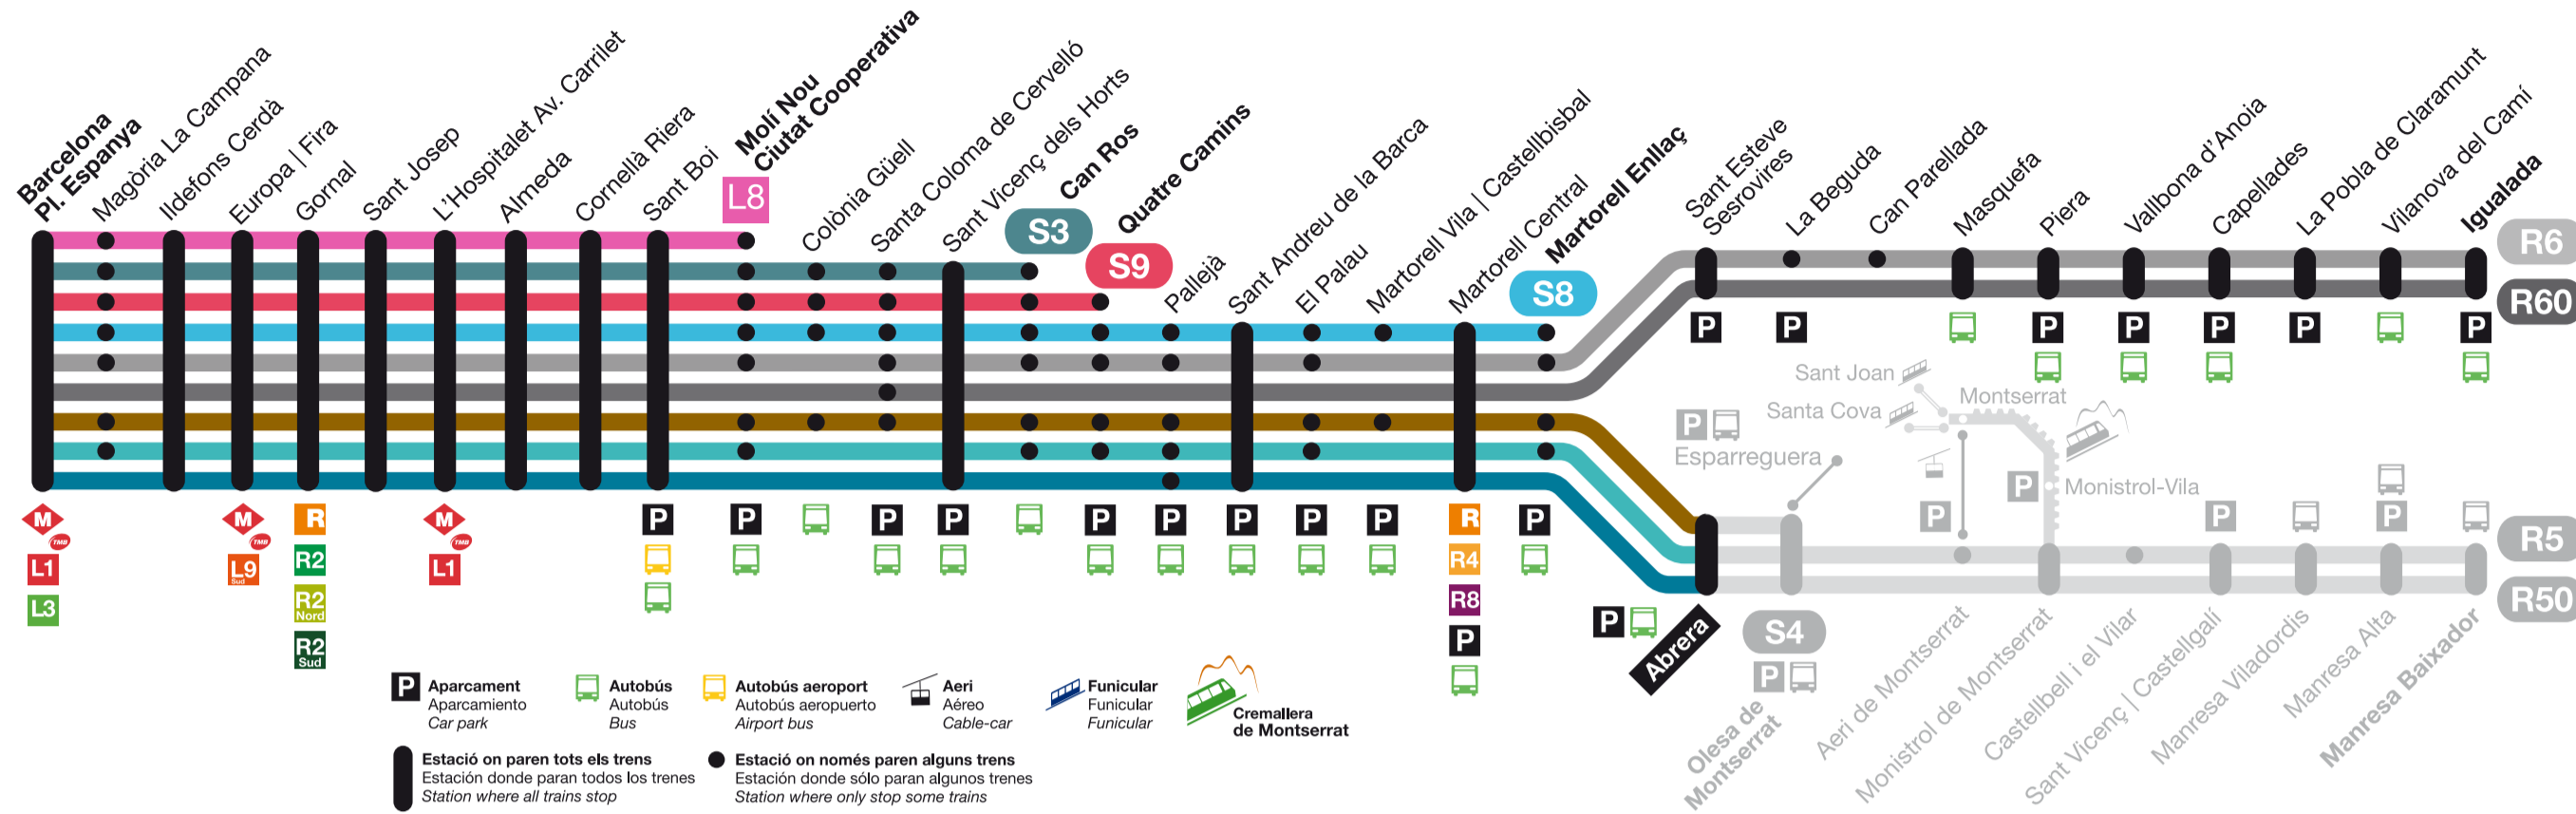

- S4** Olesa de M.
- R5** Manresa
- R50** Manresa

Notes

Notas / Notes

- A** **Circula els dies feiners del mes d'agost.**
Circula los días laborables del mes de agosto.
Runs on weekdays in August.
- B** **Circula els dissabtes i festius.**
Circula los sábados y festivos.
Runs on Saturdays and public holidays.

Temps de viatge:

Tiempos del viaje / Travel time

S4	Abrera - Olesa de Montserrat	03'
R5	Abrera - Manresa Baixador	37'
R50	Abrera - Manresa Baixador	37'

- S4** Barcelona
- R5** Barcelona
- R50** Barcelona

Runs on Saturdays and public holidays.

M Circula fins a Barcelona-PI, Espanya amb parada a totes les estacions.

Circula hasta Barcelona-PI, Espanya con parada en todas las estaciones.

Runs to Barcelona-PI, Espanya stopping at all stations.

Circulan de lunes a viernes laborables, excepto mes de agosto (consultar fechas)
Runs from Monday to Friday except in August and public holidays (see dates)

S4 Barcelona	Hores Horas / Hours	5.43	6.06 6.17	7.07 7.29	8.09 8.29	9.07 9.25	10.08	11.15	12.10		14.30	15.23	16.00 16.44		18.09	19.27	20.28		23.09						S4 Barcelona	
R5 Barcelona	Hores Horas / Hours		6.36	7.16 7.36	8.16 8.36	9.36 9.56	10.36 10.56	11.56	12.56	13.56	14.16 14.56	15.16 15.56	16.16 16.56	17.16 17.56	18.16 18.56	19.16 19.56	20.16 20.56	21.16 21.56	22.16 22.56	M E	23.50					R5 Barcelona
R50 Barcelona	Hores Horas / Hours		6.55	7.55	8.55																					R50 Barcelona