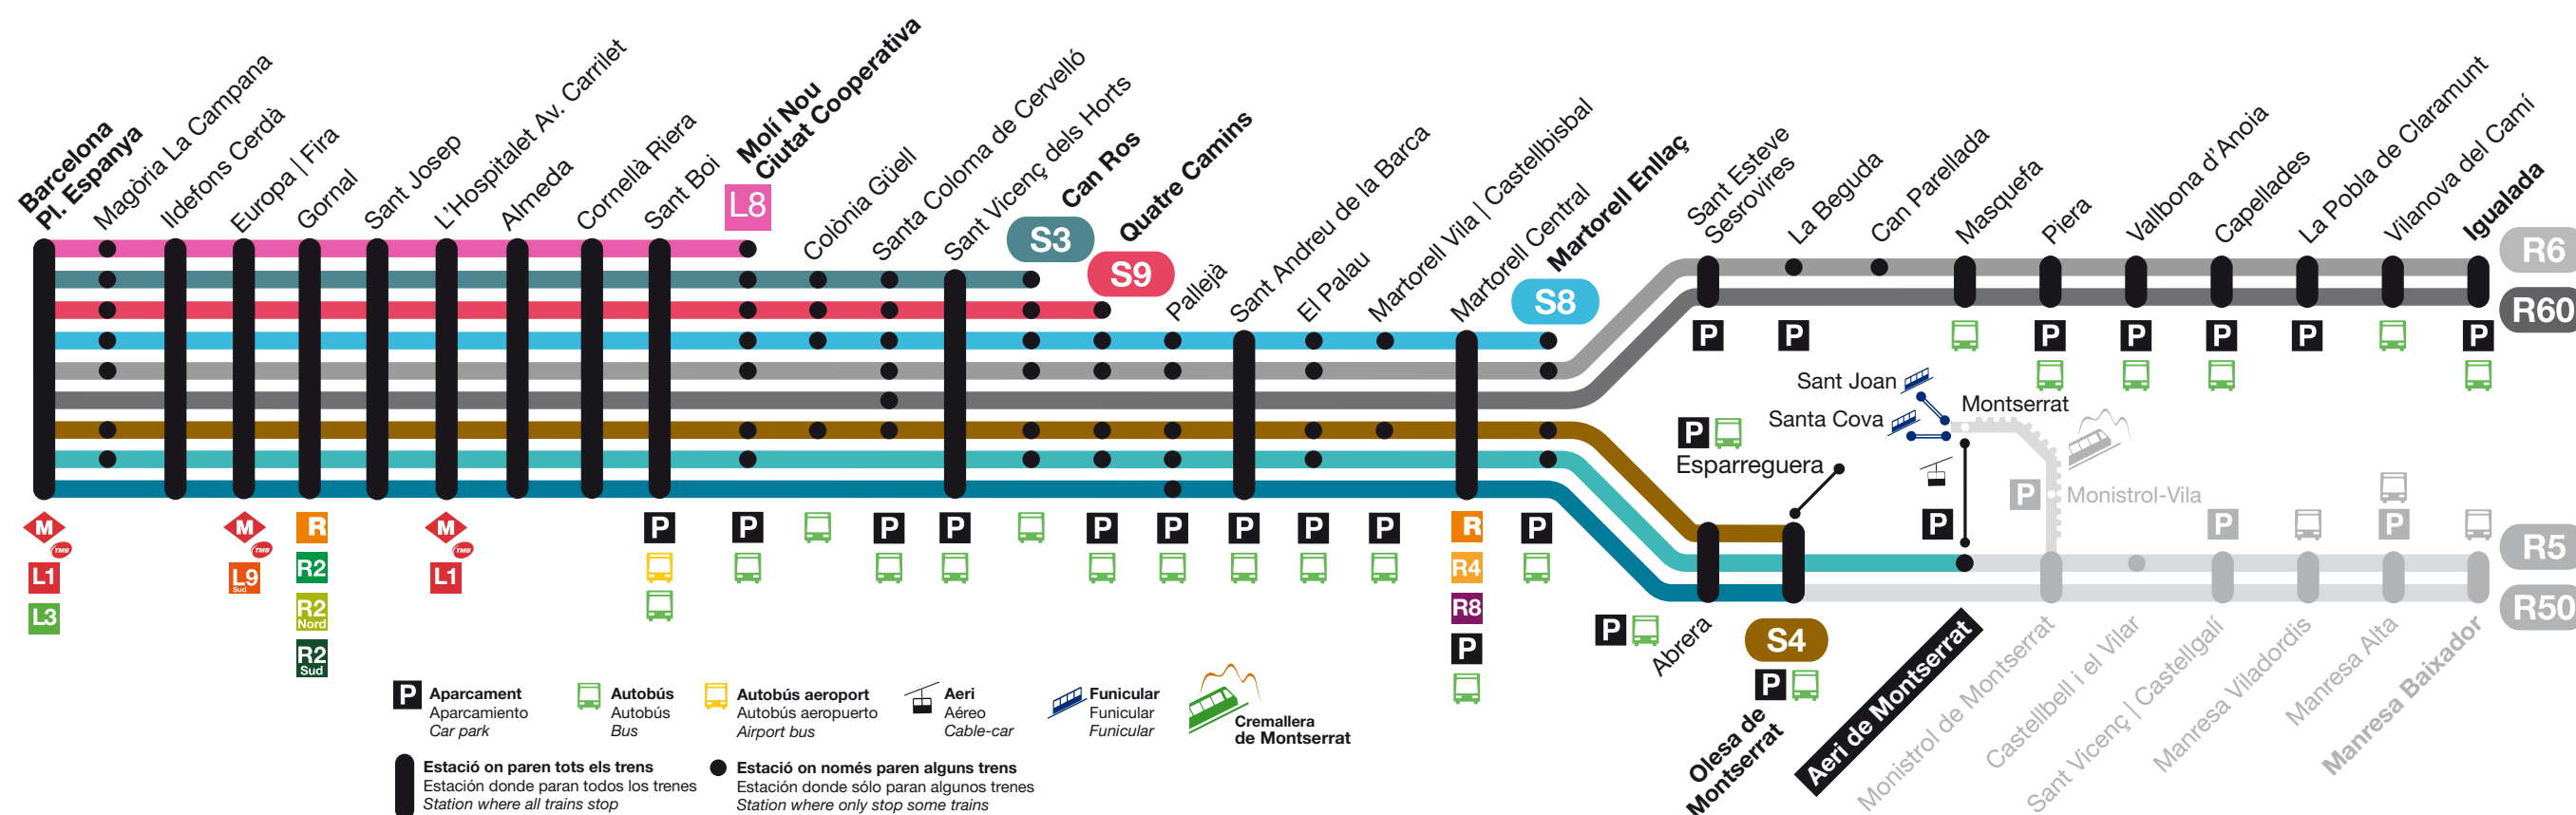

Temps de viatge:
Tiempos del viaje / Travel time

R5 Barcelona

Notes

Notas / Notes

A Circula els dies feiners del mes d'agost.

Circula los días laborables del mes de agosto.

Runs on weekdays in August.

M Circula fins a Barcelona-PI, Espanya amb parada a totes les estacions.

Circula hasta Barcelona-PI, Espanya con parada en todas las estaciones.

Runs to Barcelona-PI, Espanya stopping at all stations.

E Servei fins a Martorell Enllaç.

Servicio hasta Martorell Enllaç.

Service up to Martorell Enllaç.

R5 Barcelona	Hores Horas / Hours	6.25	7.05 7.25	8.05 8.25	9.25 9.45	10.25 10.45	11.45	12.45	13.45	14.05 14.45	15.05 15.45	16.05 16.45	17.05 17.45	18.05 18.45	19.05 19.45	20.05 20.45	21.05 21.45	22.05 22.45	22.05 M 22.45 M	23.39 E	R5 Barcelona
------------------------	------------------------	------	--------------	--------------	--------------	----------------	-------	-------	-------	----------------	----------------	----------------	----------------	----------------	----------------	----------------	----------------	----------------	--------------------	---------	------------------------

R5 Barcelona	Hores Horas / Hours	6.25 A 6.45	7.25 A 7.45	8.25 A 8.45	9.25 A 9.45	10.45	11.45	12.45	13.45	14.45	15.45	16.45	17.45	18.45	19.45	20.45	21.45	22.45 M	23.39 E	R5 Barcelona
------------------------	------------------------	----------------	----------------	----------------	----------------	-------	-------	-------	-------	-------	-------	-------	-------	-------	-------	-------	-------	---------	---------	------------------------