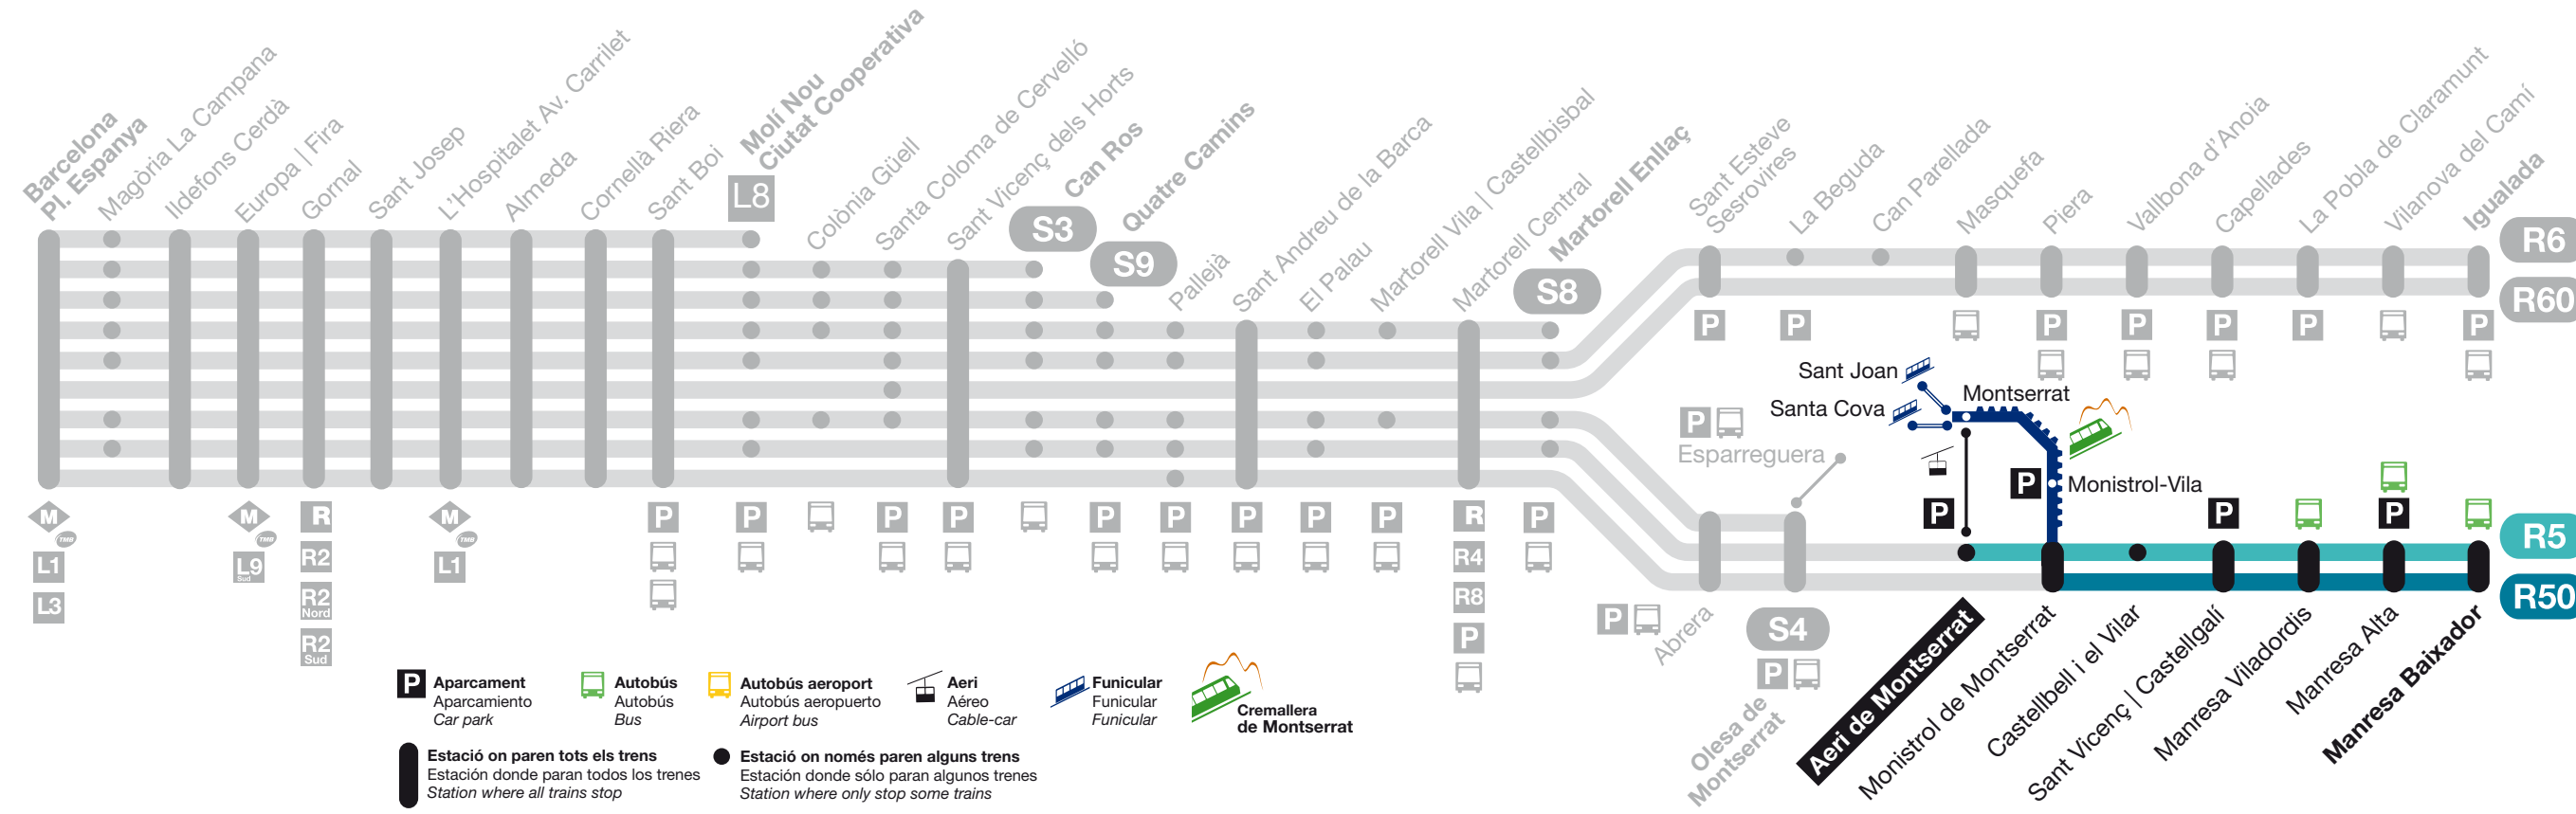

R5 Manresa

Notes Notas / Notes

A Circula els dies feiners del mes d'agost.

Circula los días laborables del mes de agosto.

Runs on weekdays in August.

B Circula els dissabtes i festius.

Circula los sábados y festivos.

Runs on Saturdays and public holidays.

Feiners / Laborables / Weekdays

Circulen de dilluns a divendres feiners, excepte mes d'agost (consulteu dates)

Circulan de lunes a viernes laborables, excepto mes de agosto (consultar fechas)
Runs from Monday to Friday except in August and public holidays (see dates)

R5 Manresa	Hores / Hours	5.29	6.17	7.17	8.17	9.17	10.37	11.37	12.37	13.37	14.37	15.37	16.37	17.37	18.57	19.57	20.57	21.37	22.37	23.31	R5 Manresa	
		5.57	6.37	7.37	8.37	9.37																

Dissabtes, festius / Sábados, festivos / Weekends, public holidays

Circulen dissabtes, festius i feiners del mes d'agost (consulteu dates)

Circulan sábados, festivos y laborables del mes de agosto (consultar fechas)
Runs on Saturdays, public holidays and August weekdays (see dates)

R5 Manresa	Hores / Hours	5.29^A	6.17^A	7.17^A	8.37	9.37	10.37	11.37	12.37	13.37	14.37	15.37	16.37	17.37	18.37	19.37	20.37	21.37	22.37	23.31	R5 Manresa	
		5.37^B	6.37	7.37	8.57^A	9.57^A																

Temps de viatge:
Tiempos del viaje / Travel time