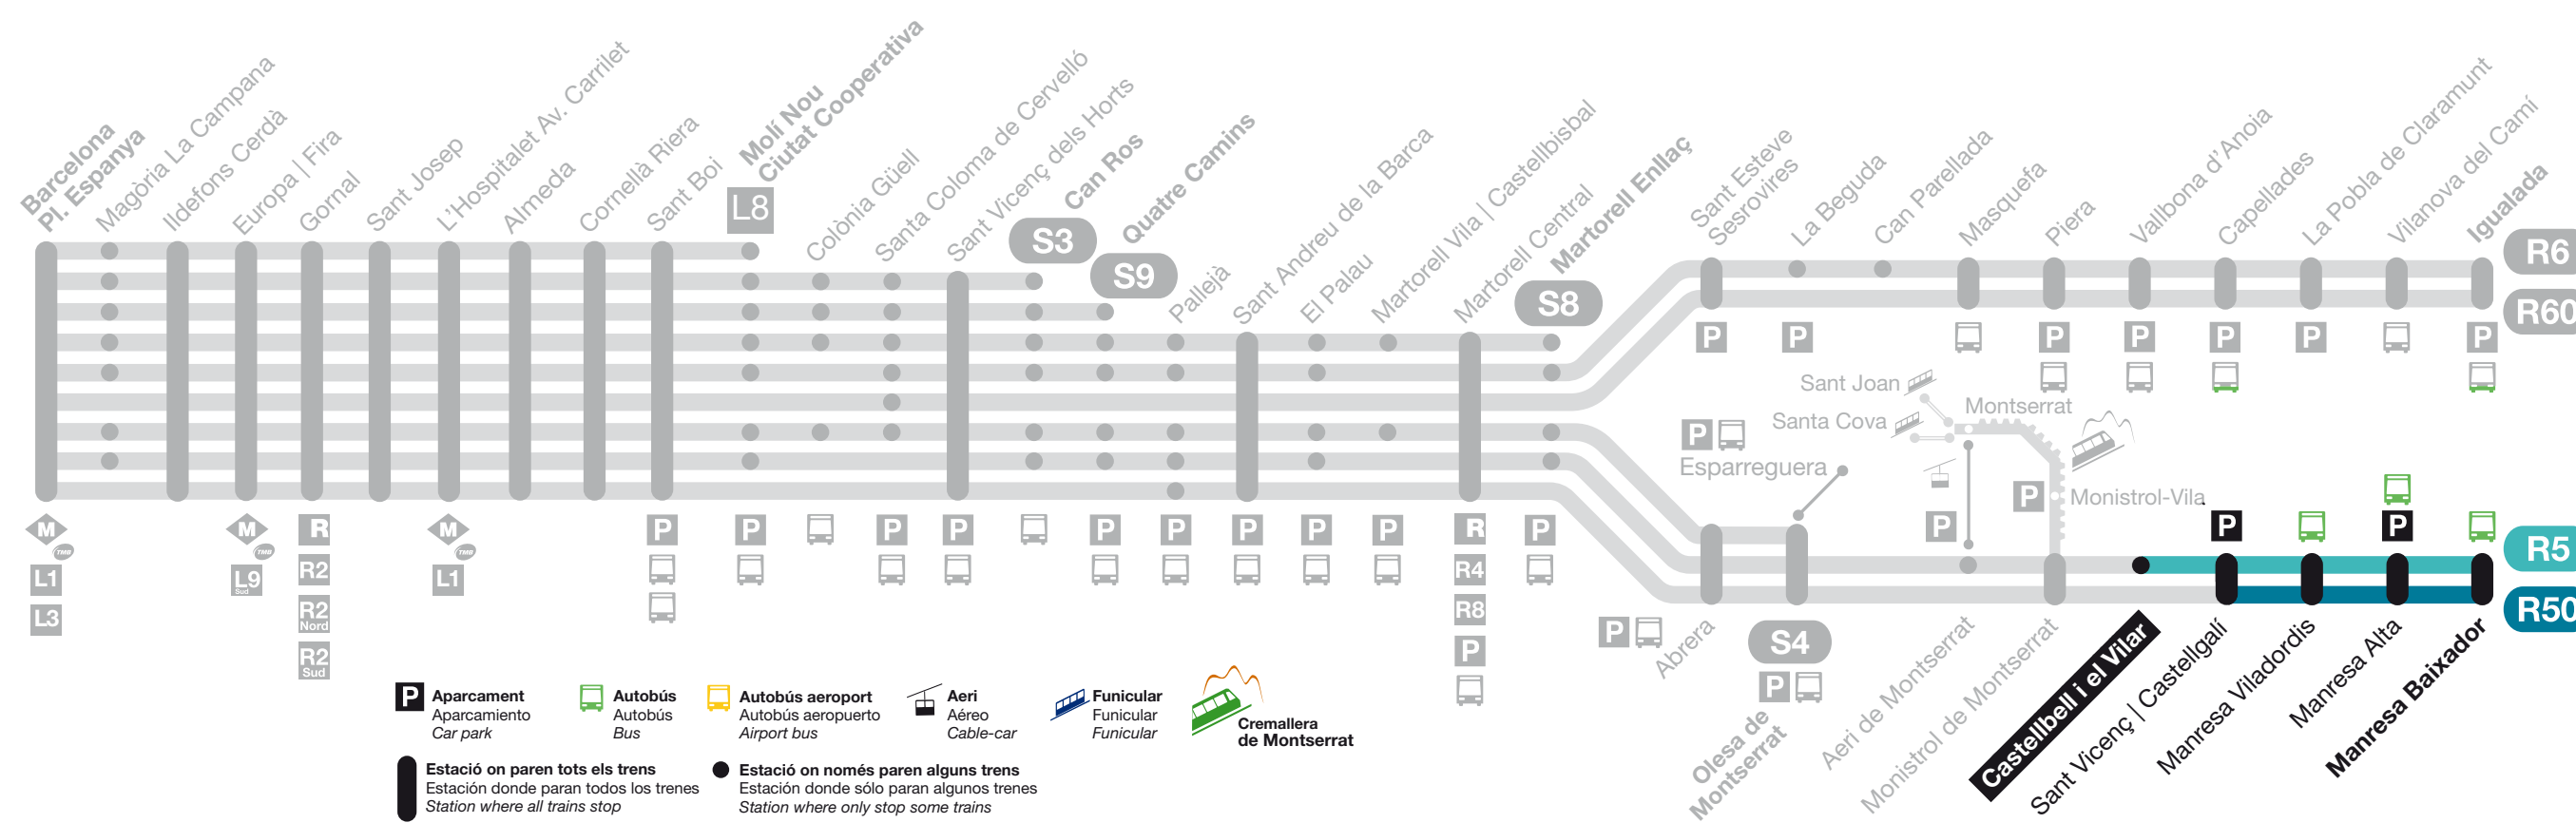

R5 Manresa

Notes
Notas / Notes

- A** Circula els dies feiners del mes d'agost.
Circula los días laborables del mes de agosto.
Runs on weekdays in August.
- F** Circula els dissabtes i festius.
Circula los sábados y festivos.
Runs on Saturdays and public holidays.

R5 Manresa	Hores / Hours	5.38	6.06	7.26	8.26	9.26	10.46	11.46	12.46	13.06	14.06	15.06	16.06	17.06	18.06	19.06	20.06	21.06	22.46	23.40	R5 Manresa
	Hores / Hours	6.26	7.46	8.46	9.46					13.46	14.46	15.46	16.46	17.46				21.46			

R5 Barcelona	Hores Horas / Hours	6.16 6.56	7.16 7.56	8.16	9.16 9.36	10.16 10.36	11.36	12.36	13.36 13.56	14.36 14.56	15.36 15.56	16.36 16.56	17.36 17.56	18.36 18.56	19.36 19.56	20.36 20.56	21.36 21.56 M	22.36 M	23.30 E						R5 Barcelona
------------------------	-------------------------------	--------------	--------------	------	--------------	----------------	-------	-------	----------------	----------------	----------------	----------------	----------------	----------------	----------------	----------------	-------------------------	----------------	----------------	--	--	--	--	--	------------------------

R5 Barcelona	Hores Horas / Hours	6.16 A 6.36	7.16 A 7.36	8.16 A 8.36	9.16 A 9.36	10.36	11.36	12.36	13.36	14.36	15.36	16.36	17.36	18.36	19.36	20.36	21.36	22.36 M	23.30 E						R5 Barcelona
------------------------	-------------------------------	-----------------------	-----------------------	-----------------------	-----------------------	-------	-------	-------	-------	-------	-------	-------	-------	-------	-------	-------	-------	----------------	----------------	--	--	--	--	--	------------------------