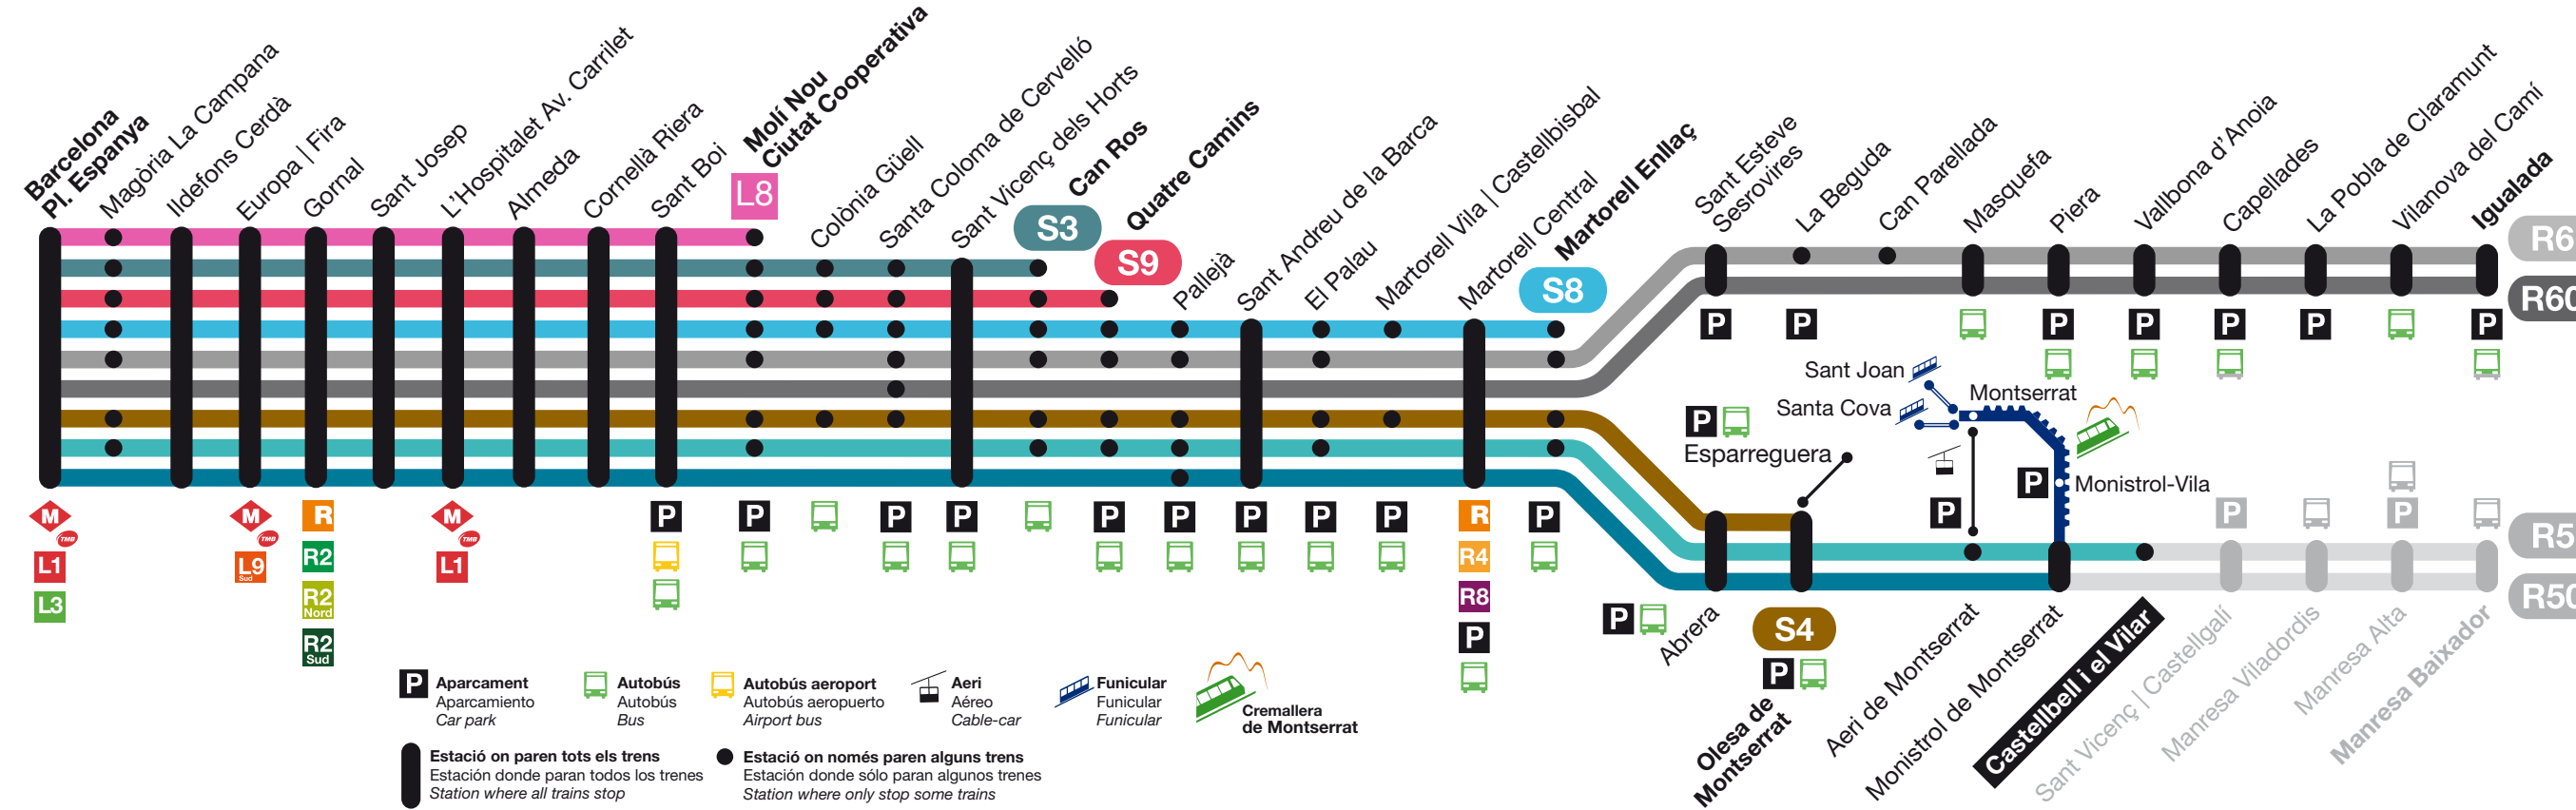

R5 Manresa	Hores / Hours	5.38	6.06	7.26	8.26	9.26	10.46	11.46	12.46	13.06	14.06	15.06	16.06	17.06	18.06	19.06	20.06	21.06	22.46	23.40	R5 Manresa
	Hores / Hours	6.26	7.46	8.46	9.46					13.46	14.46	15.46	16.46	17.46				21.46			

Temps de viatge:
Tiempos del viaje / Travel time

R5 Barcelona

Notes

Notas / Notes

- A** **Circula els dies feiners del mes d'agost.**
 Circula los días laborables del mes de agosto.
Runs on weekdays in August.
- M** **Circula fins a Barcelona-Pl. Espanya amb parada a totes les estacions.**
 Circula hasta Barcelona-Pl. Espanya con parada en todas las estaciones.
Runs to Barcelona-Pl. Espanya stopping at all stations.
- B** **Servei fins a Martorell Enllaç.**
 Servicio hasta Martorell Enllaç.
Service up to Martorell Enllaç.

R5 Barcelona	Hores Horas / Hours	6.16 6.56	7.16 7.56	8.16	9.16 9.36	10.16 10.36	11.36	12.36	13.36 13.56	14.36 14.56	15.36 15.56	16.36 16.56	17.36 17.56	18.36 18.56	19.36 19.56	20.36 20.56	21.36 21.56 M	22.36 M	23.30 E						R5 Barcelona
------------------------	-------------------------------	--------------	--------------	------	--------------	----------------	-------	-------	----------------	----------------	----------------	----------------	----------------	----------------	----------------	----------------	-------------------------	----------------	----------------	--	--	--	--	--	------------------------

R5 Barcelona	Hores Horas / Hours	6.16 A 6.36	7.16 A 7.36	8.16 A 8.36	9.16 A 9.36	10.36	11.36	12.36	13.36	14.36	15.36	16.36	17.36	18.36	19.36	20.36	21.36	22.36 M	23.30 E						R5 Barcelona
------------------------	-------------------------------	-----------------------	-----------------------	-----------------------	-----------------------	-------	-------	-------	-------	-------	-------	-------	-------	-------	-------	-------	-------	----------------	----------------	--	--	--	--	--	------------------------