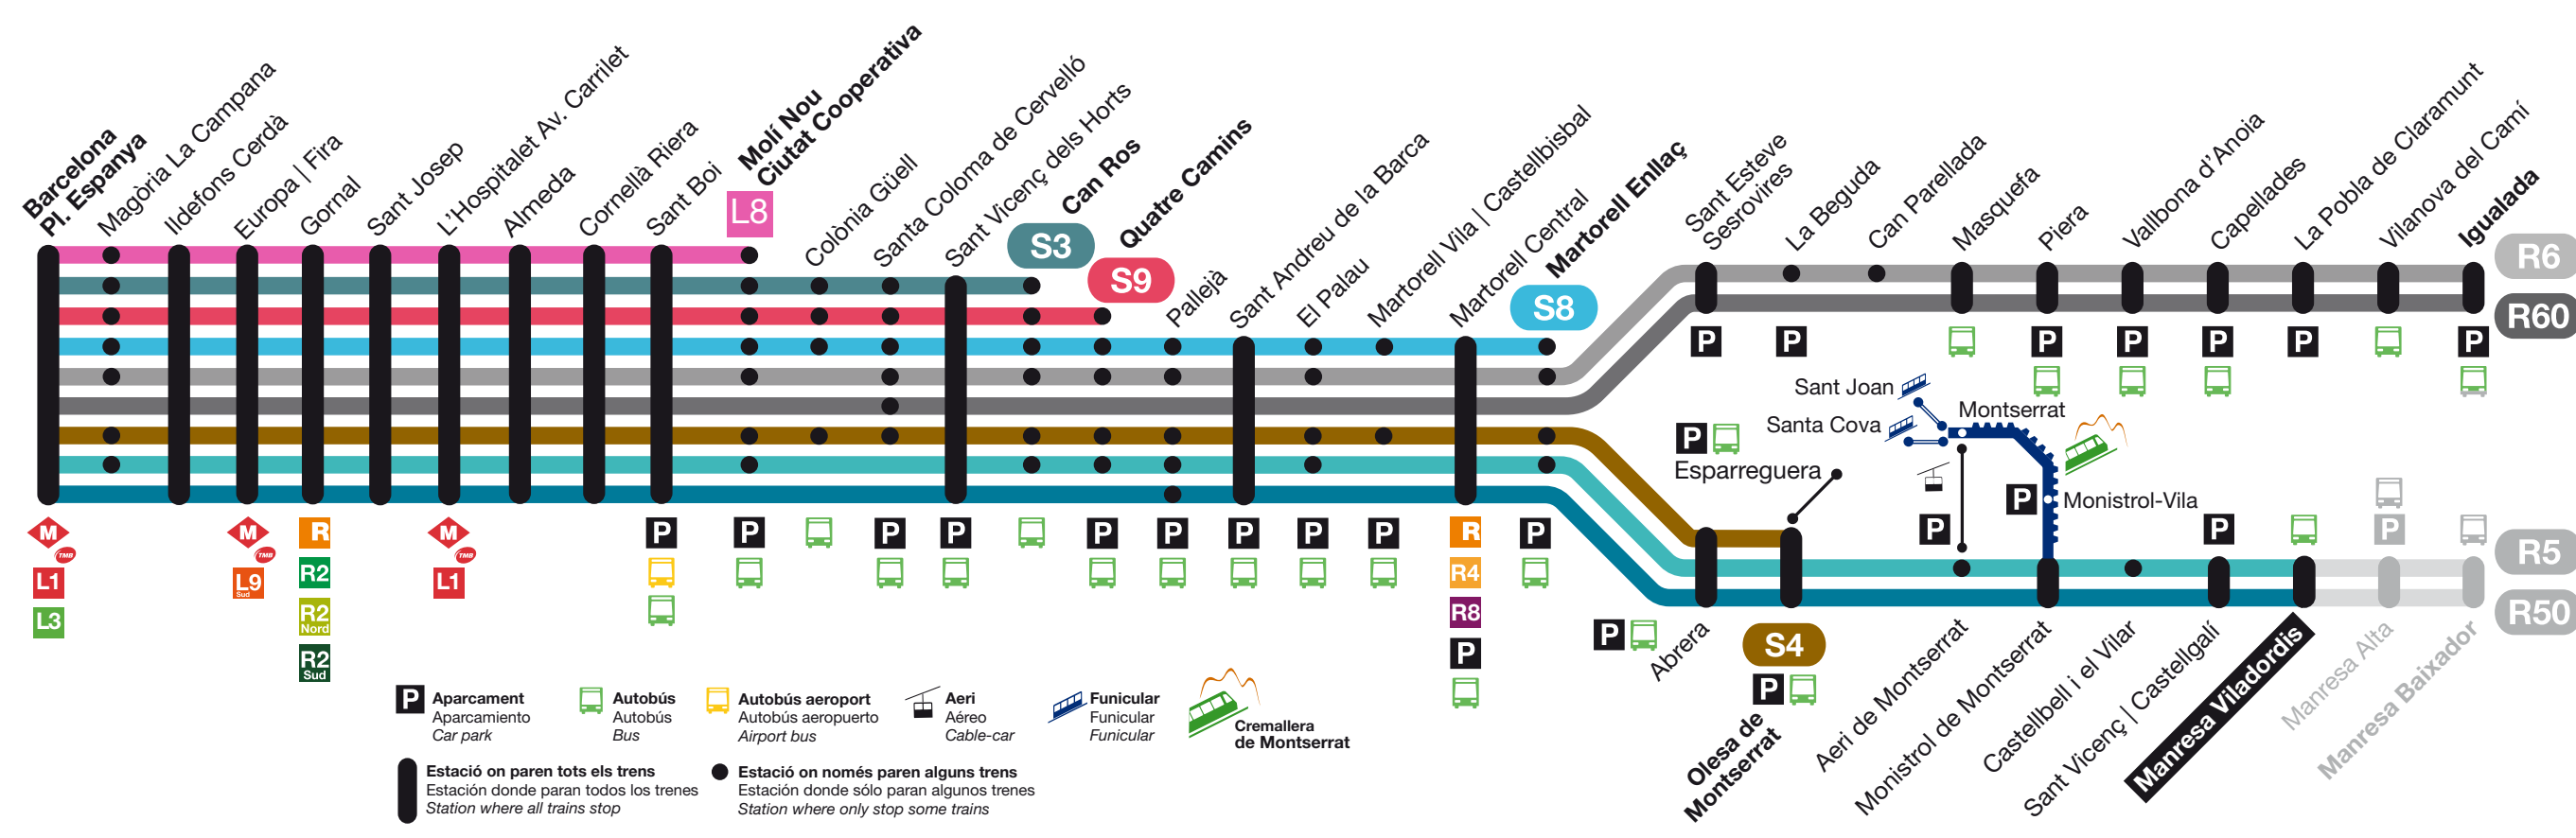

R5 Manresa	Hores / Hours	5.50 A	6.39 A	7.39 A	8.59	9.19 A	10.19 A	11.59	12.59	13.59	14.59	15.59	16.59	17.59	18.59	19.59	20.59	21.59	22.59	23.53									R5 Manresa
	Hores / Hours	5.58 F	6.59	7.59		9.59	10.59																						

Temps de viatge:
Tiempos del viaje / Travel time

R5	Manresa Viladordis - Manresa Baixador	04'
R50	Manresa Viladordis - Manresa Baixador	04'

R5 Barcelona
R50 Barcelona

Notes

Notas / Notes

A Circula els dies feiners del mes d'agost.
Circula los días laborables del mes de agosto.
Runs on weekdays in August.

M Circula fins a Barcelona-Pi. Espanya amb parada a totes les estacions.
Circula hasta Barcelona-Pi. Espanya con parada en todas las estaciones.
Runs to Barcelona-Pi. Espanya stopping at all stations.

R5	Hores	6.03	7.03	8.03	9.03	10.23	11.23	12.23	13.23	14.23	15.23	16.23	17.23	18.23	19.23	20.23	21.23	22.23	23.17	R5
Barcelona	Hores / Hours	6.23	7.23	8.23	9.23													M	E	Barcelona

Temps de viatge: