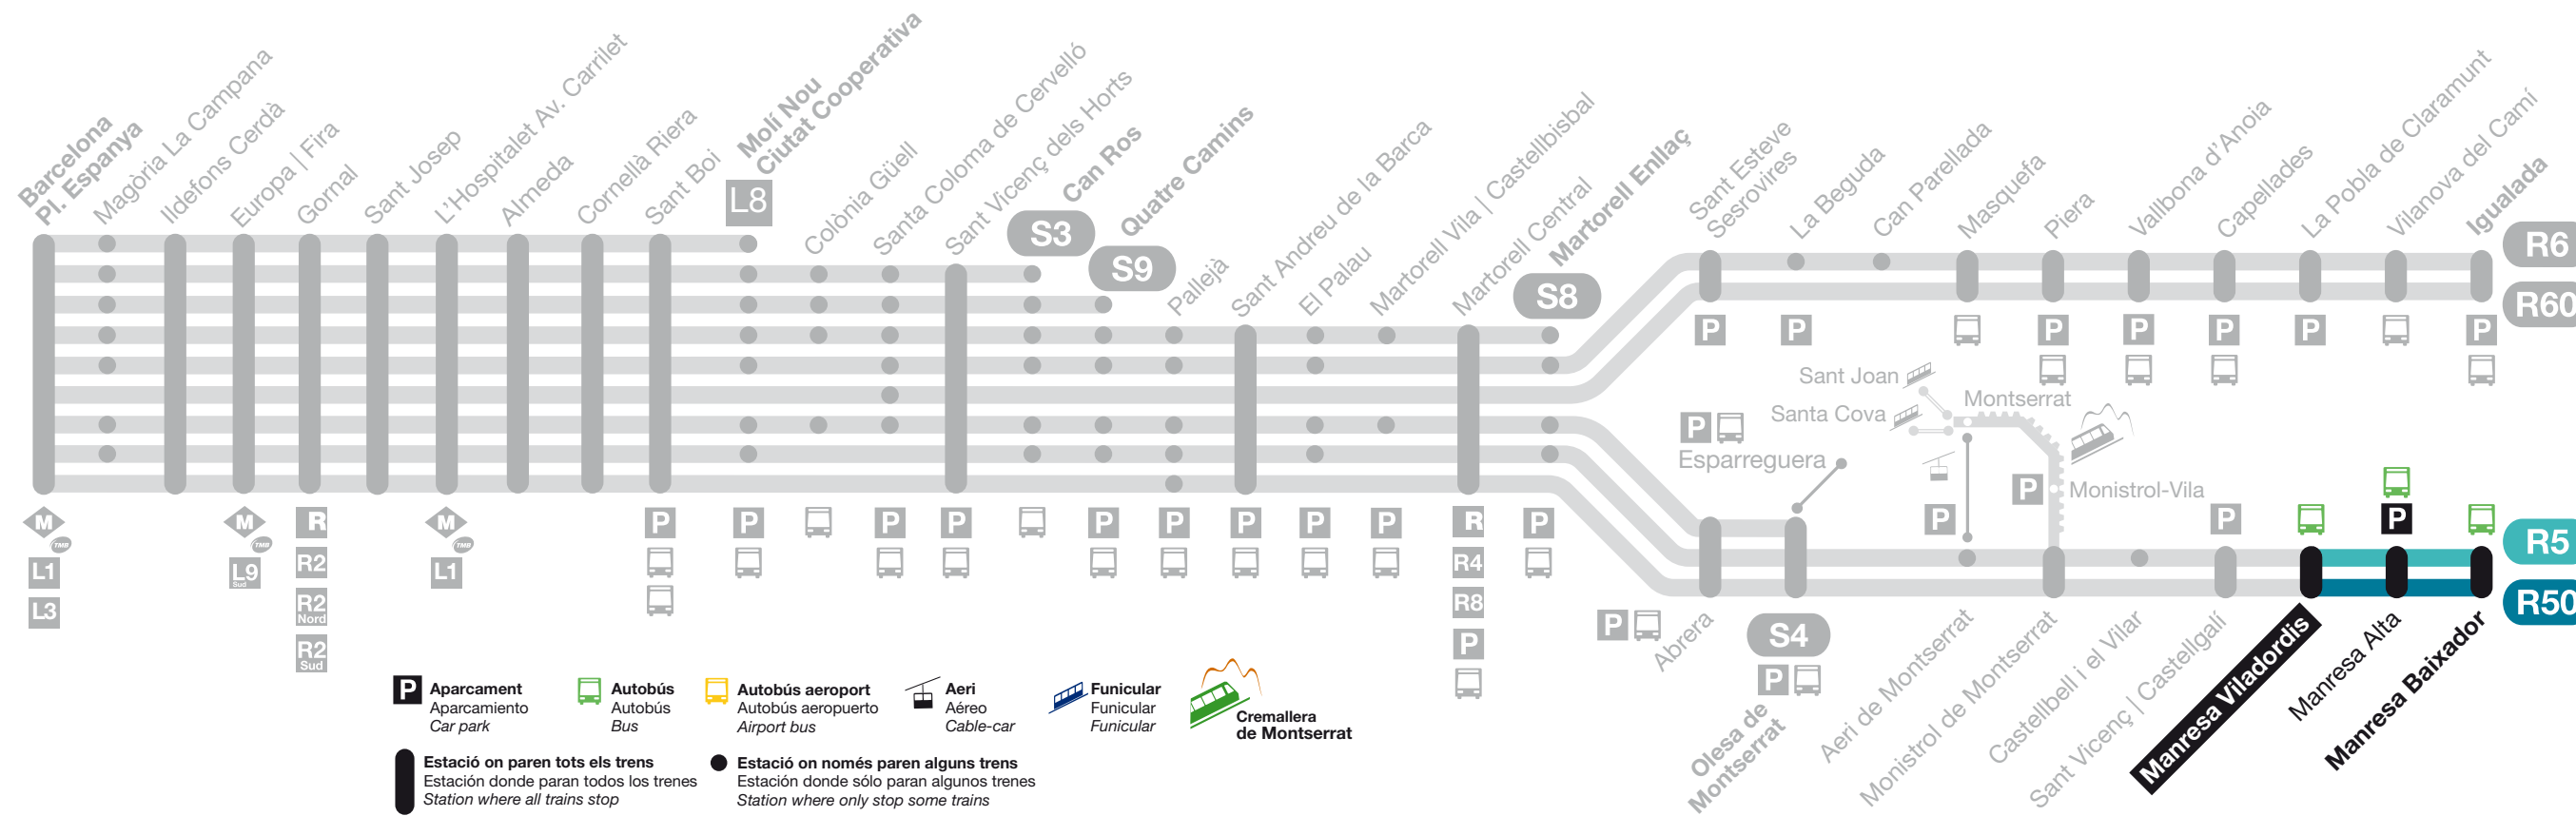

R5 Manresa

R50 Manresa

Notes
Notas / Notes

A Circula els dies feiners del mes d'agost.

Circula los días laborables del mes de agosto.

Runs on weekdays in August.

F Circula els dissabtes i festius.

Circula los sábados y festivos.

Runs on Saturdays and public holidays.

Feiners / Laborables / Weekdays

Circulen de dilluns a divendres feiners, excepte mes d'agost (consulteu dates)
Circulan de lunes a viernes laborables, excepto mes de agosto (consultar fechas)
Runs from Monday to Friday except in August and public holidays (see dates)

R5 Manresa	Hores / Hours	5.50	6.18	7.39	8.39	9.39	10.59	11.59	12.59	13.19	14.19	15.19	16.19	17.19	18.19	19.19	20.19	21.19	22.59	23.53										R5 Manresa	
	Hores / Hours	6.39	7.59	8.59	9.59													18.59	19.59	20.59											
R50 Manresa	Hores / Hours																														R50 Manresa

Dissabtes, festius / Sábados, festivos / Weekends, public holidays

Circulen dissabtes, festius i feiners del mes d'agost (consulteu dates)
Circulan sábados, festivos y laborables del mes de agosto (consultar fechas)
Runs on Saturdays, public holidays and August weekdays (see dates)

R5 Manresa	Hores / Hours	5.50 A	6.39 A	7.39 A	8.59	9.19 A	10.19 A	11.59	12.59	13.59	14.59	15.59	16.59	17.59	18.59	19.59	20.59	21.59	22.59	23.53									R5 Manresa
	Hores / Hours	5.58 F	6.59	7.59		9.59	10.59																						

Temps de viatge:
Tiempos del viaje / Travel time

R5	Manresa Viladordis - Manresa Baixador	04'
R50	Manresa Viladordis - Manresa Baixador	04'