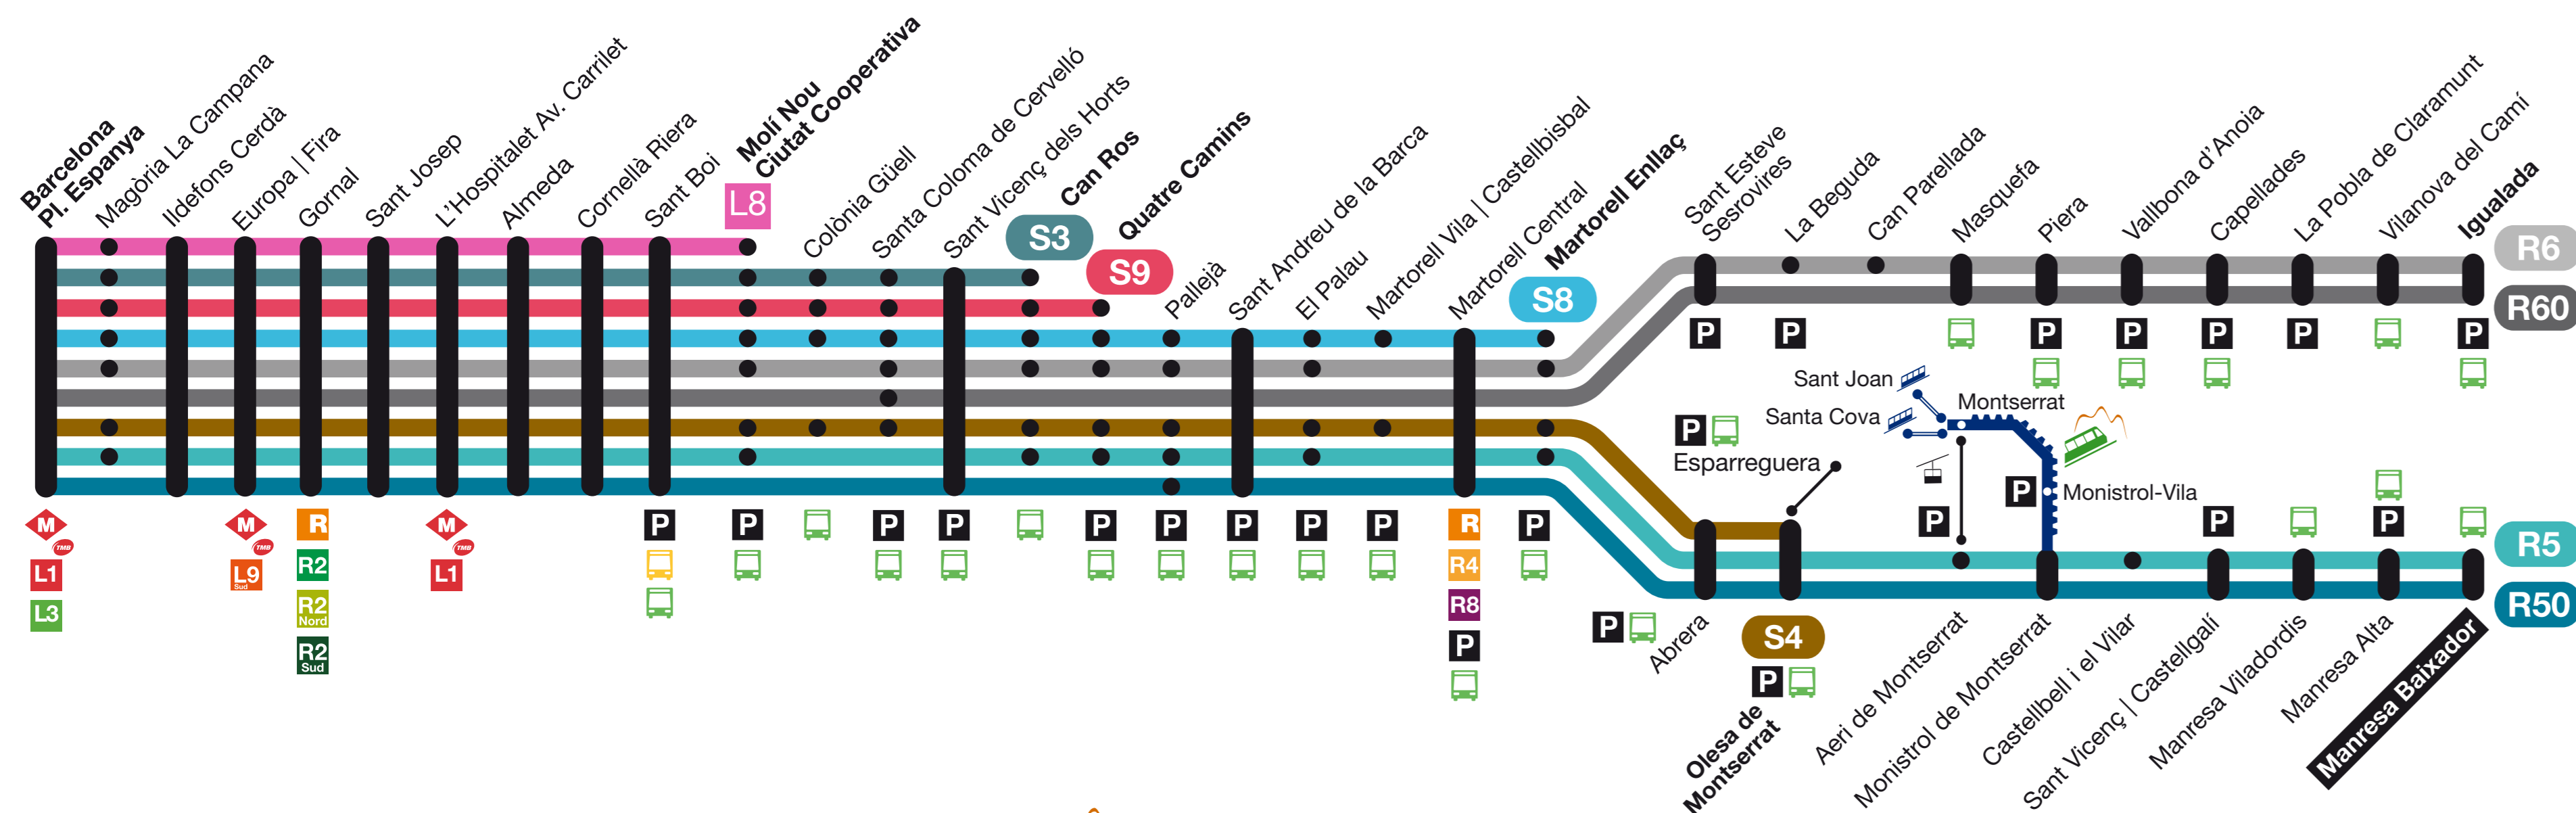

R5 Barcelona

R50 Barcelona

1. **P** Aparcament / Aparcamiento / Car park
   - **A** Autobús / Autobús / Bus
   - **A** Autobús aeroport / Autobús aeropuerto / Airport bus
   - **A** Aeri / Aéreo / Cable-car
   - **F** Funicular / Funicular / Funicular
   - **C** Cremallera de Montserrat
2. Estació on paren tots els trens / Estación donde paran todos los trenes / Station where all trains stop
3. Estació on només paren alguns trens / Estación donde sólo paran algunos trenes / Station where only stop some trains

Temps de viatge:
Tiempos del viaje / Travel time

R5 Manresa Baixador - Barcelona 1 h 26'

R5 Manresa Baixador - Martorell Enllaç 43'

R50 Manresa Baixador - Barcelona 1 h 22'

Feiners / Laborables / Weekdays

Circulen de dilluns a divendres feiners, excepte mes d'agost (consulteu dates)
Circulan de lunes a viernes laborables, excepto mes de agosto (consultar fechas)
Runs from Monday to Friday except in August and public holidays (see dates)

R5 Barcelona	Hores Horas / Hours	5.59	6.39	7.39	8.59	9.19	10.19	11.19	12.19	13.19	14.19	15.19	16.19	17.19	18.19	19.19	20.19	21.19	22.19	23.13	R5 Barcelona
R50 Barcelona	Hores Horas / Hours		6.19	7.19	8.19																R50 Barcelona

Dissabtes, festius / Sábados, festivos / Weekends, public holidays

Circulen dissabtes, festius i feiners del mes d'agost (consulteu dates)
Circulan sábados, festivos y laborables del mes de agosto (consultar fechas)
Runs on Saturdays, public holidays and August weekdays (see dates)

R5 Barcelona	Hores Horas / Hours	5.59^A	6.19^A	7.19^A	8.19^A	9.19	10.19	11.19	12.19	13.19	14.19	15.19	16.19	17.19	18.19	19.19	20.19	21.19	22.19	23.13	R5 Barcelona

Notes
Notas / Notes

● Circula els dies feiners del mes d'agost.

Circula los días laborables del mes de agosto.

Runs on weekdays in August.

Circula hasta Barcelona-Pl. España con parada en todas las estaciones.

Runs to Barcelona-Pl. España stopping at all stations.

● Servei fins a Martorell Enllaç.

Servicio hasta Martorell Enllaç.

Service up to Martorell Enllaç.