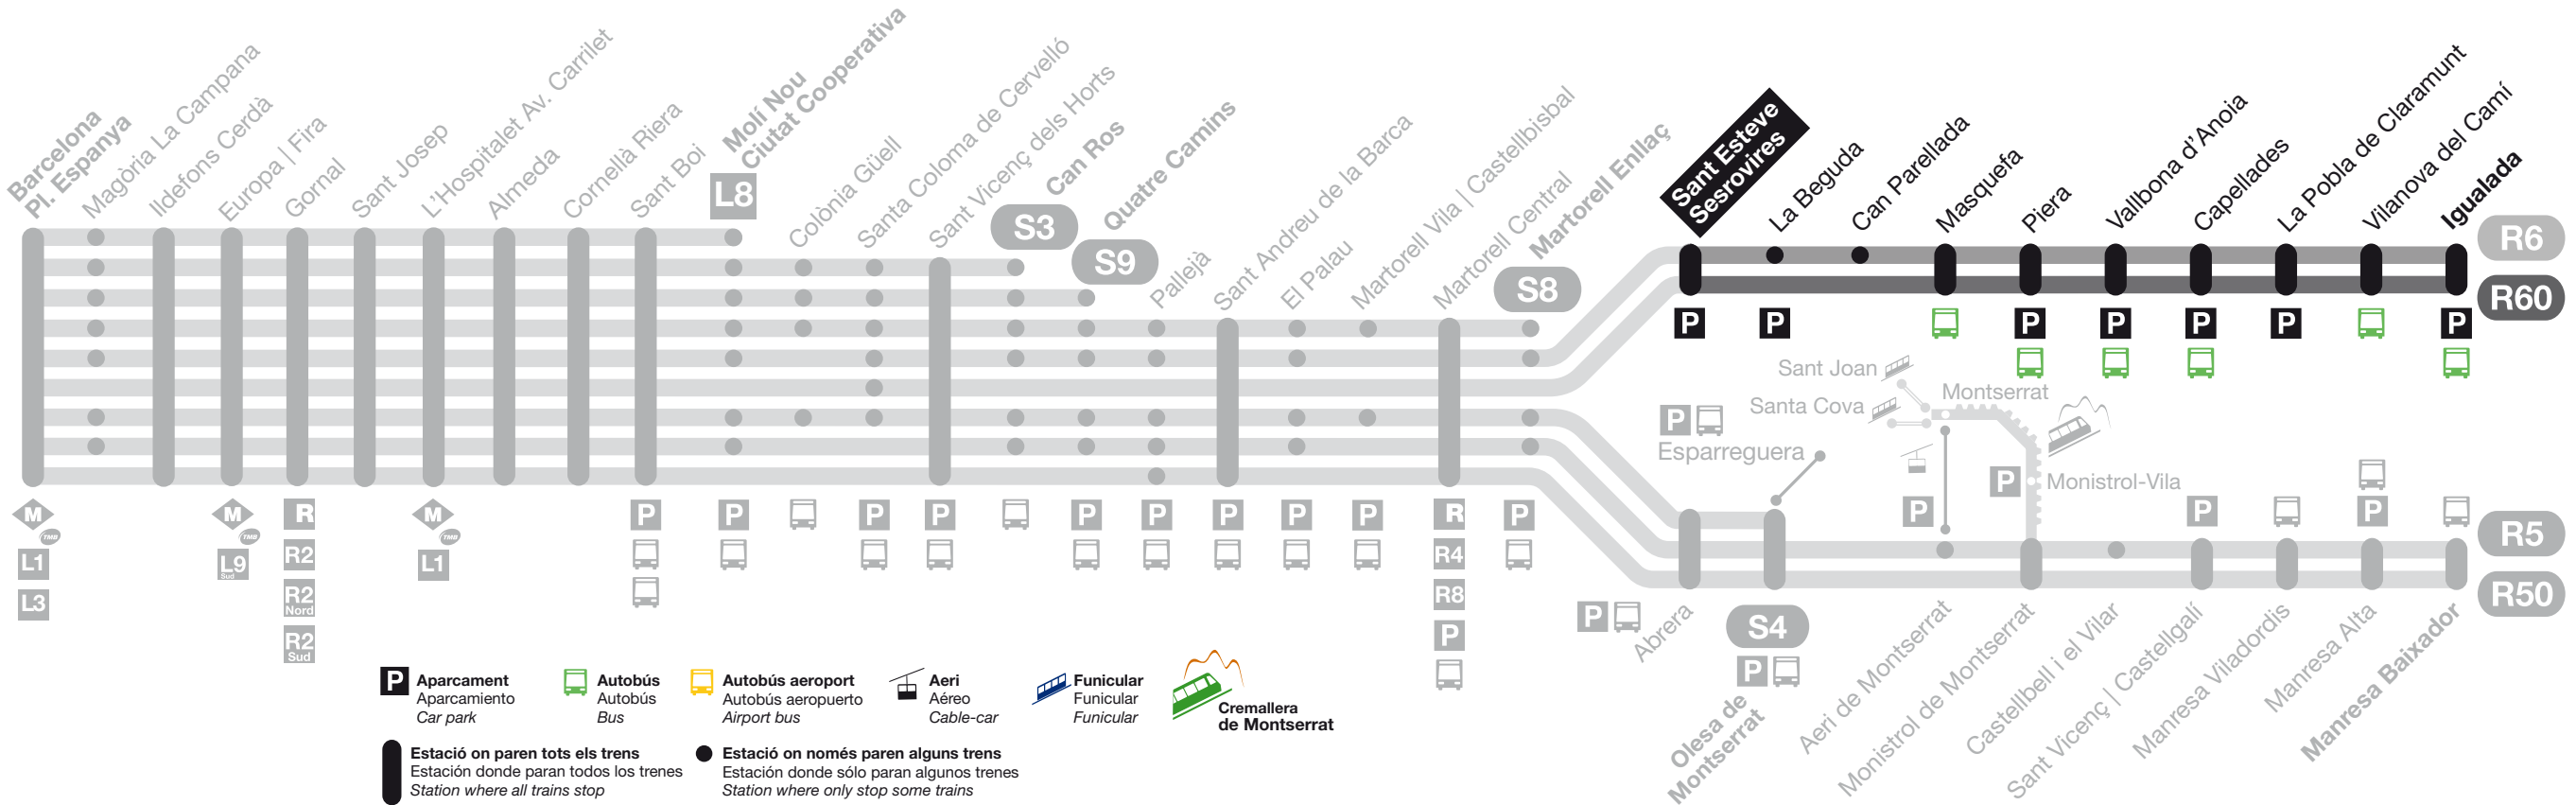

- R6** Igualada
- R60** Igualada

Notes Notas / Notes

- A** Circula els dies feiners del mes d'agost.
Circula los días laborables del mes de agosto.
Runs on weekdays in August.
- F** Circula els dissabtes i festius.
Circula los sábados y festivos.
Runs on Saturdays and public holidays.

R6 Igualada	Hores	5.11	6.11	7.05	8.05	9.05	10.05	11.06	12.06	13.19	14.19	15.19	16.19	17.19	18.19	19.19	20.19	21.59	22.51	R6 Igualada
	Horas	5.39	6.32	7.25	8.45				12.19	13.59	14.59	15.59	16.59				20.59			
R60 Igualada	Hores													17.59	18.59	19.59				R60 Igualada
	Horas																			

R6 Igualada	Hores	5.11	6.04 ^A	7.00	8.00	9.00	10.00	11.00	12.00	13.00	14.00	15.00	16.00	17.00	18.00	19.00	20.00	21.00	22.00	22.51	R6 Igualada
	Horas	5.34 ^A	6.20 ^A	7.20 ^A	8.20 ^A	9.20 ^A															

R6 Barcelona	Hores Horas / Hours	6.33	7.25 7.45	8.25 8.45	9.45	10.25 10.45	11.39	12.39	13.39 13.59	14.39 14.59	15.39 15.59	16.39 16.59	17.39 17.59	18.39 18.59	19.39 19.59	20.39 20.59	21.39 21.59 ^M	22.34 ^M	23.24 ^M	0.14 ^E								R6 Barcelona
R60 Barcelona	Hores Horas / Hours		7.05	8.05	9.05																							R60 Barcelona