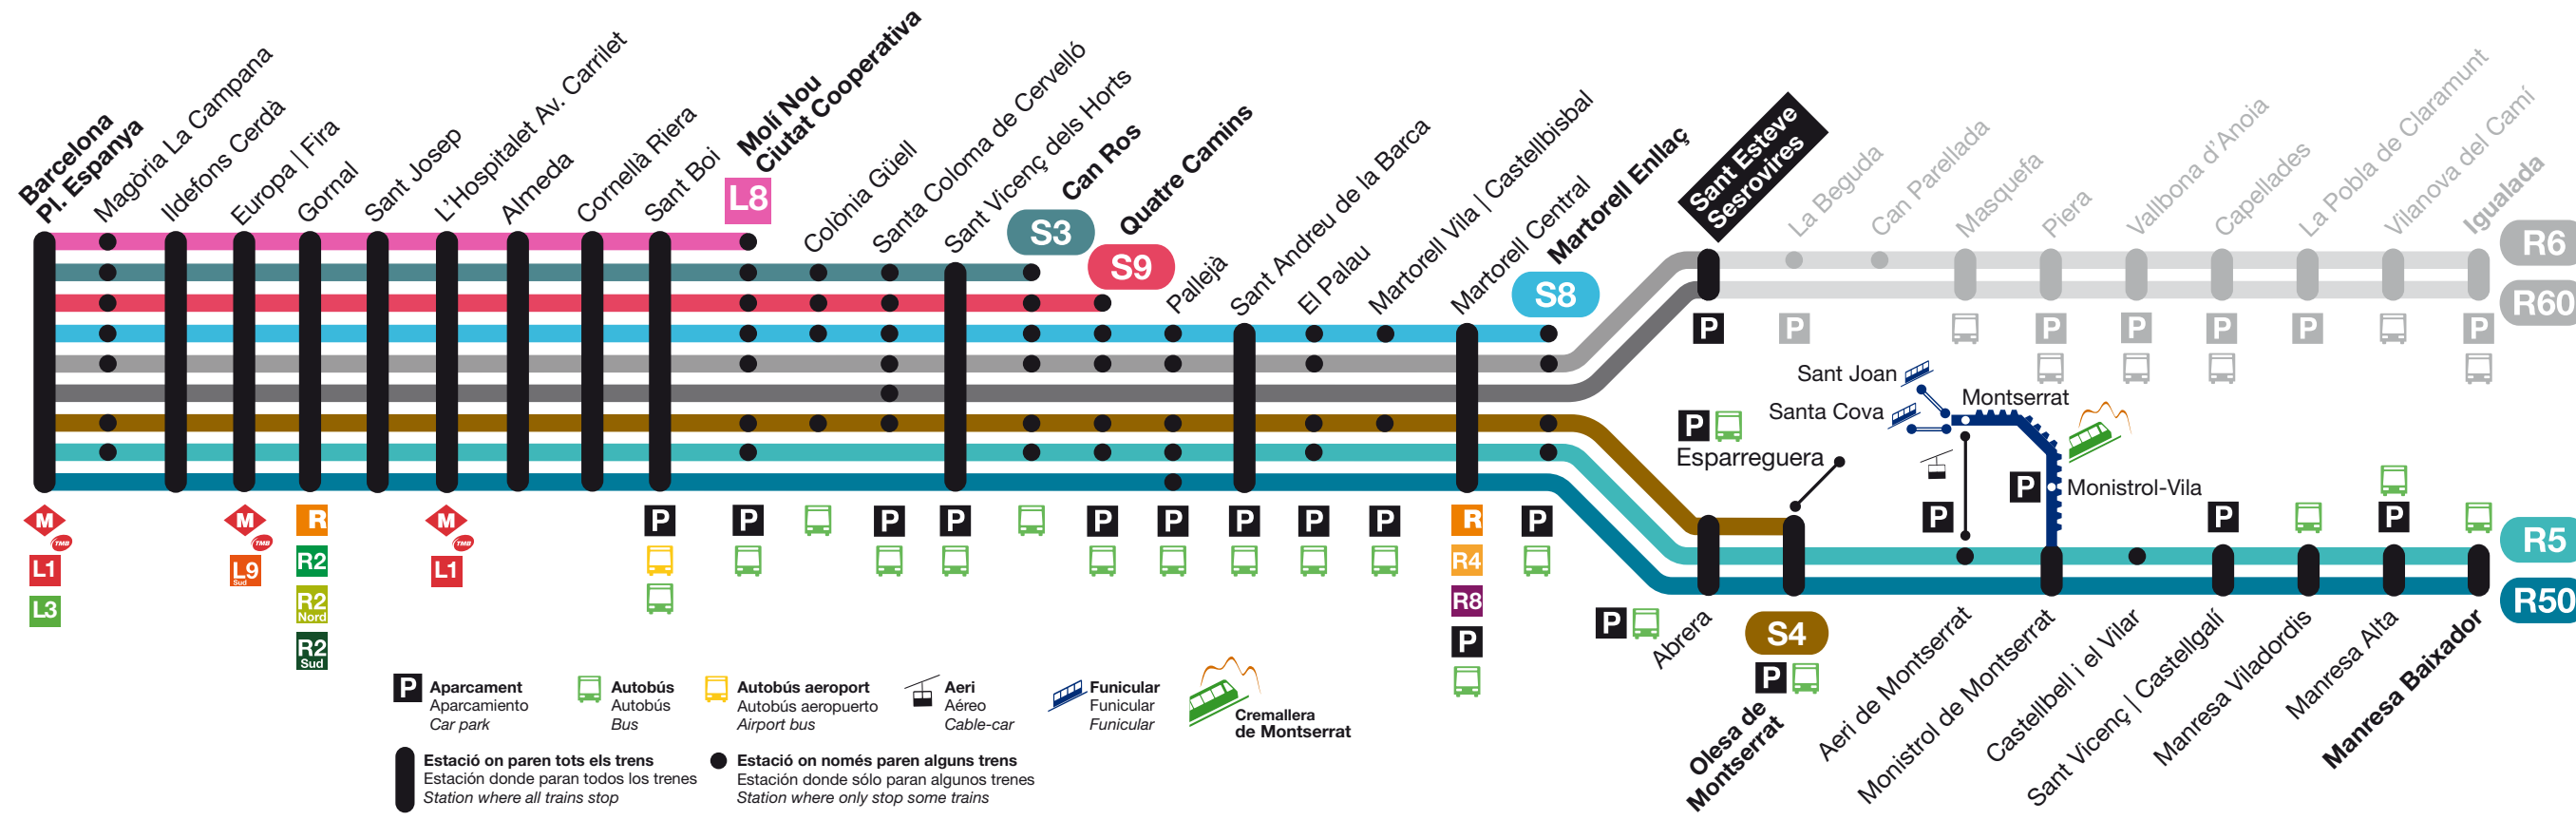

R6 Igualada	Hores	5.11	6.04 ^A	7.00	8.00	9.00	10.00	11.00	12.00	13.00	14.00	15.00	16.00	17.00	18.00	19.00	20.00	21.00	22.00	22.51	R6 Igualada
	Horas	5.34 ^A	6.20 ^A	7.20 ^A	8.20 ^A	9.20 ^A															

Temps de viatge: Tiempos del viaje / Travel time

R6	Sant Esteve Sesrovires - Igualada	41'
R60	Sant Esteve Sesrovires - Igualada	41'

R6 Barcelona

R60 Barcelona

Notes Notas / Notes

- A** **Circula els dies feiners del mes d'agost.**
Circula los días laborables del mes de agosto.
Runs on weekdays in August.
- F** **Circula els dissabtes i festius.**
Circula los sábados y festivos.
Runs on Saturdays and public holidays.
- M** **Circula fins a Barcelona-PI. Espanya amb parada a totes les estacions.**
Circula hasta Barcelona-PI. España con parada en todas las estaciones.
Runs to Barcelona-PI. España stopping at all stations.

- E** **Servei fins a Martorell Enllaç.**
Servicio hasta Martorell Enllaç.
Runs to Martorell Enllaç.

Feiners / Laborables / Weekdays

Circulen de dilluns a divendres feiners, excepte mes d'agost (consulteu dates)
Circulan de lunes a viernes laborables, excepto mes de agosto (consultar fechas)
Runs from Monday to Friday except in August and public holidays (see dates)

R6 Barcelona	Hores Horas / Hours	6.33	7.25 7.45	8.25 8.45	9.45	10.25 10.45	11.39	12.39	13.39 13.59	14.39 14.59	15.39 15.59	16.39 16.59	17.39 17.59	18.39 18.59	19.39 19.59	20.39 20.59	21.39 21.59 ^M	22.34 ^M	23.24 ^M	0.14 ^E								R6 Barcelona
R60 Barcelona	Hores Horas / Hours		7.05	8.05	9.05																							R60 Barcelona