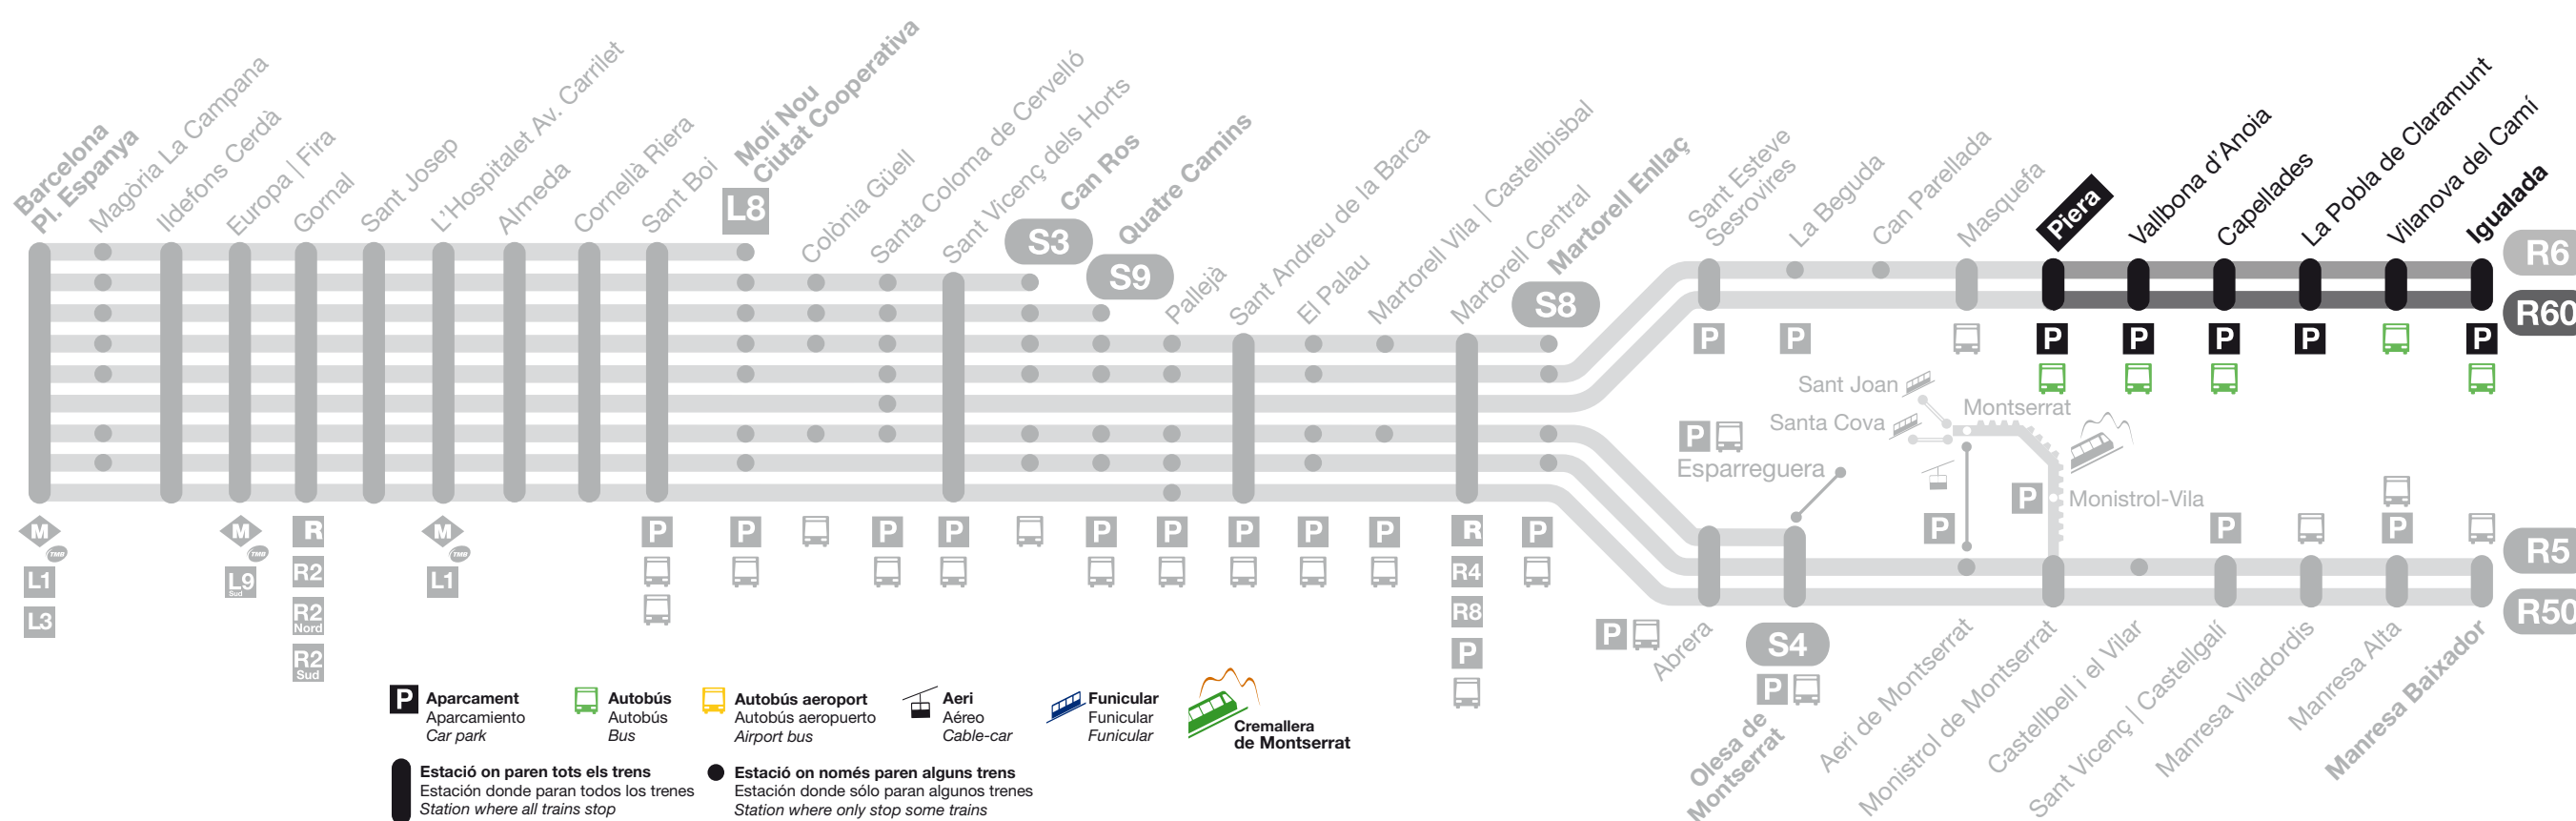

**R6** Igualada

**R60** Igualada

Runs on Saturdays and public holidays.

**Temps de viatge:**  
Tiempos del viaje / Travel time

<b>R6</b>	Piera - Igualada	23'
<b>R60</b>	Piera - Igualada	23'

**R6** Barcelona  
**R60** Barcelona

- E** **Servei fins a Martorell Enllaç.**  
Servicio hasta Martorell Enllaç.  
*Runs to Martorell Enllaç.*