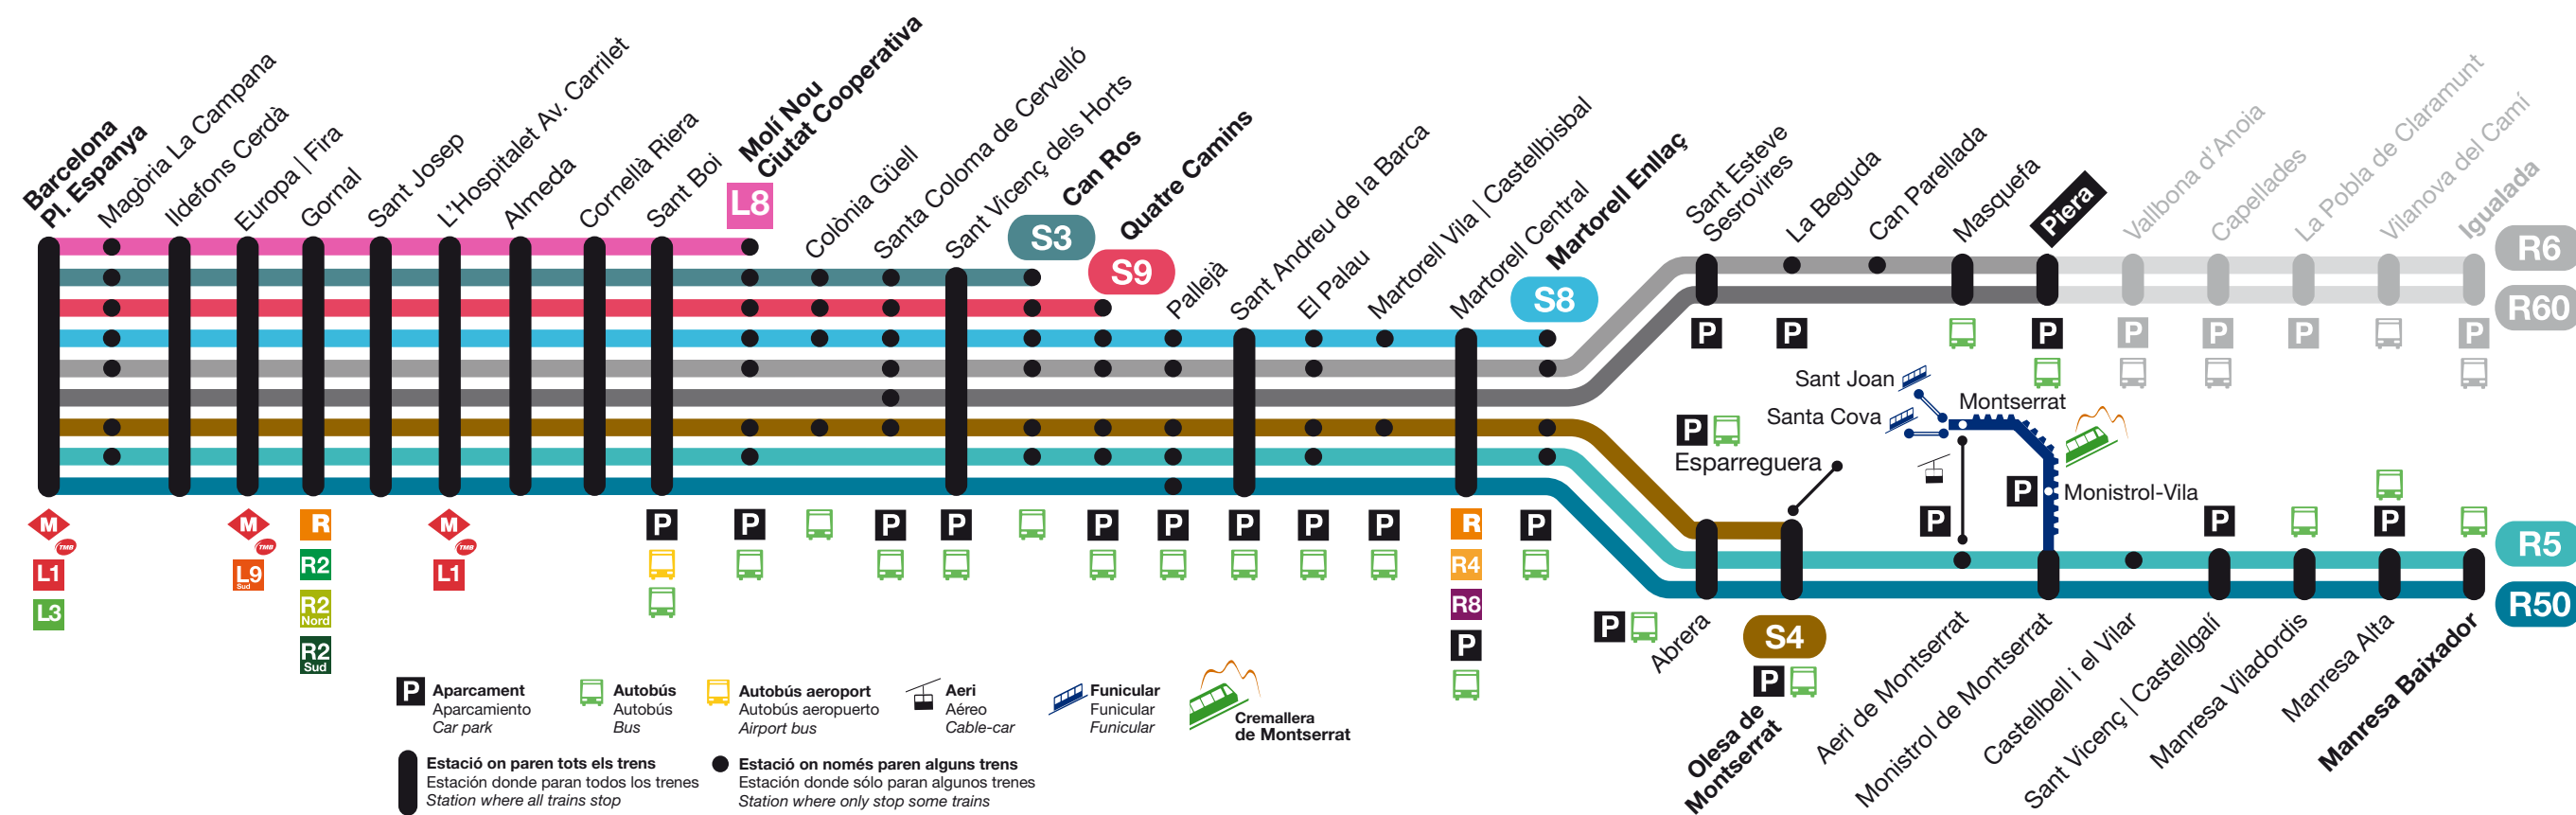

<b>R6</b> Igualada	Hores Horas / Hours	5.27	6.17 <b>F</b>	7.17 <b>F</b>	8.17 <b>F</b>	9.17 <b>F</b>	10.17	11.17	12.17	13.17	14.17	15.17	16.17	17.17	18.17	19.17	20.17	21.17	22.17	23.07	<b>R6</b> Igualada
		5.50 <b>A</b>	6.23 <b>A</b>	7.22 <b>A</b>	8.22 <b>A</b>	9.22 <b>A</b>															

**Temps de viatge:**  
Tiempos del viaje / Travel time

<b>R6</b>	Piera - Igualada	23'
<b>R60</b>	Piera - Igualada	23'

**R6** Barcelona  
**R60** Barcelona

- E** **Servei fins a Martorell Enllaç.**  
Servicio hasta Martorell Enllaç.  
*Runs to Martorell Enllaç.*