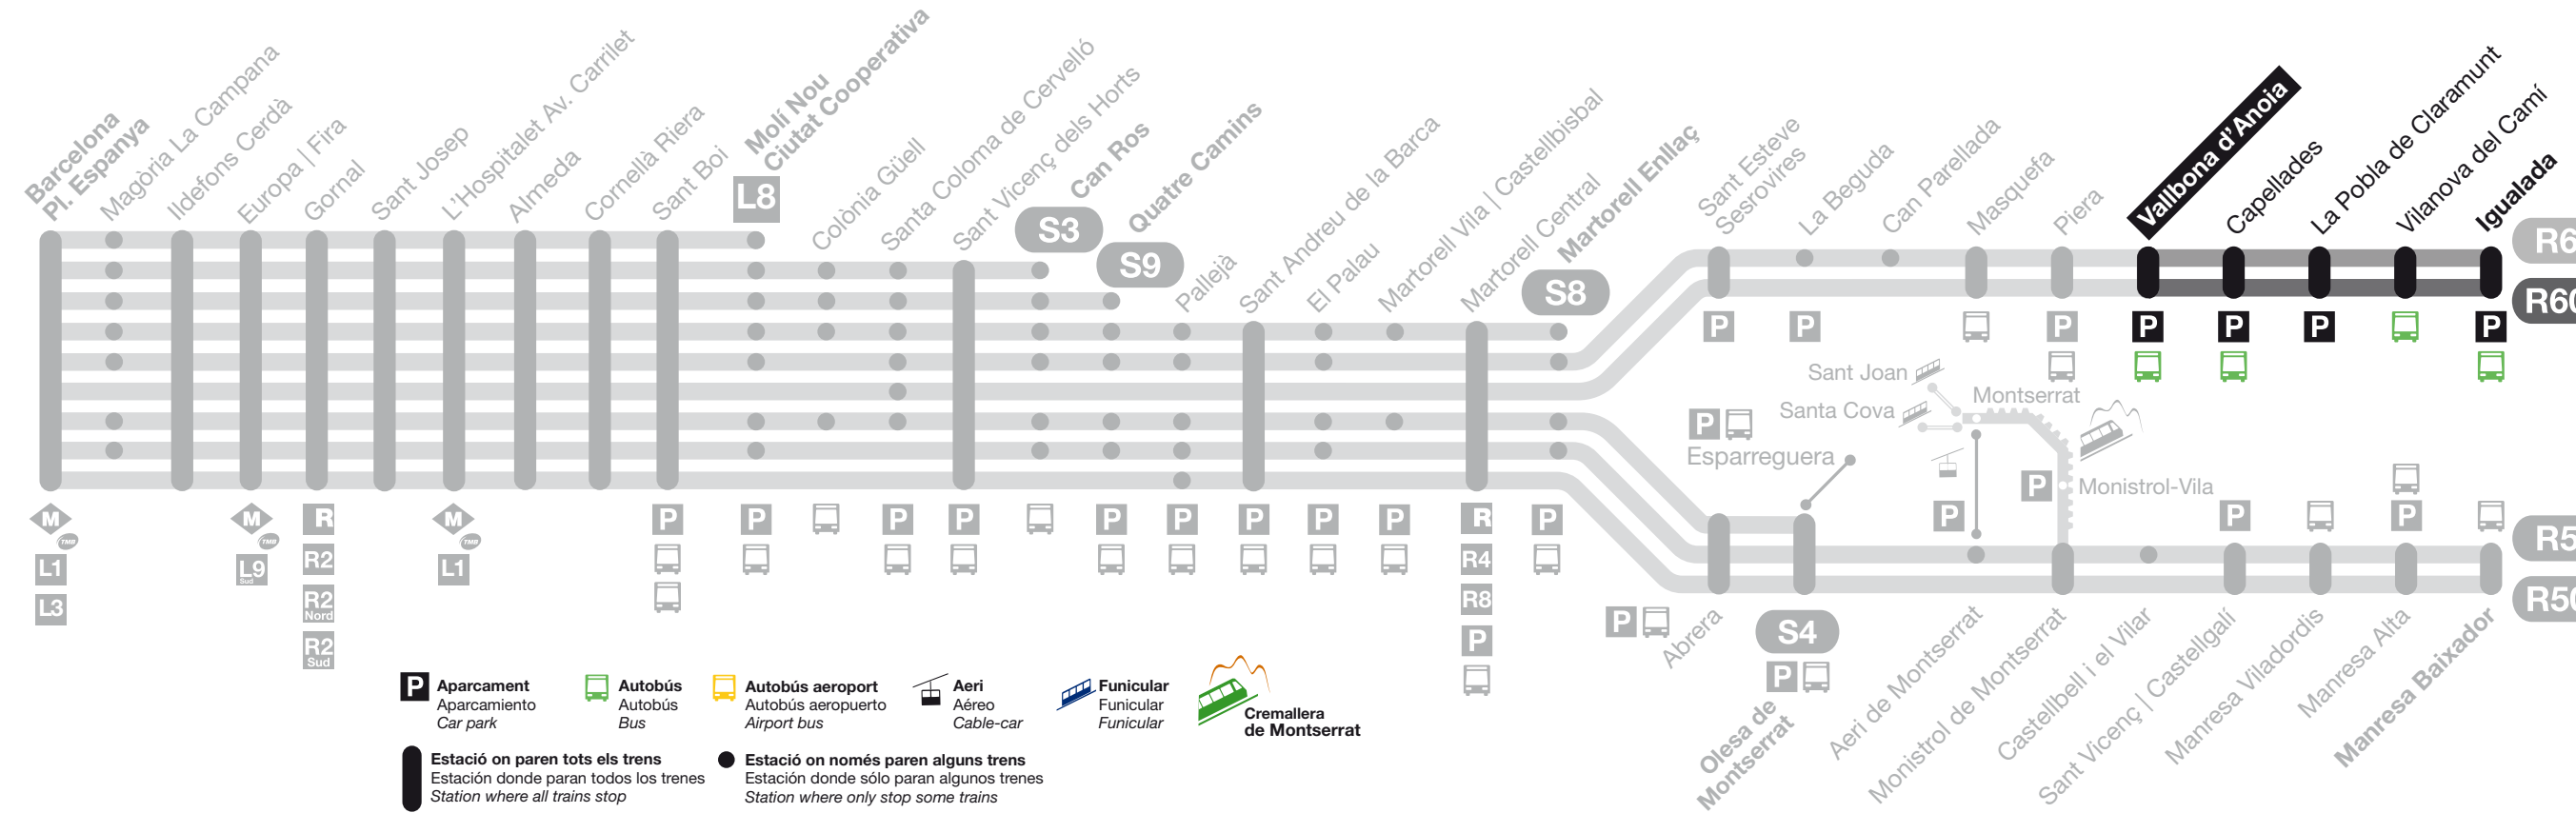

R6 Igualada

R60 Igualada

Notes
Notas / Notes

- A Circula els dies feiners del mes d'agost.**
Circula los días laborables del mes de agosto.
Runs on weekdays in August.
- B Circula els dissabtes i festius.**
Circula los sábados y festivos.
Runs on Saturdays and public holidays.

R6 Igualada	Hores Horas / Hours	5.33	6.01 6.23 6.35 6.55	7.15 7.35 7.55	8.35	9.15 9.35	10.35	11.29	12.29 12.44	13.24 13.44	14.24 14.44	15.24 15.44	16.24 16.44	17.24 17.44	18.44	19.44	20.44	21.24	22.24	23.14								R6 Igualada
R60 Igualada	Hores Horas / Hours														18.24	19.24	20.24											R60 Igualada

Temps de viatge:
Tiempos del viaje / Travel time

R6	Vallbona d'Anoia - Igualada	16'
R60	Vallbona d'Anoia - Igualada	16'

R6 Barcelona
R60 Barcelona

Notes

Notas / Notes

- A** Circula els dies feiners del mes d'agost.
Circula los días laborables del mes de agosto.
Runs on weekdays in August.
- F** Circula els dissabtes i festius.
Circula los sábados y festivos.
Runs on Saturdays and public holidays.
- M** Circula fins a Barcelona-PI. Espanya amb parada a totes les estacions.
Circula hasta Barcelona-PI. Espanya con parada en todas las estaciones.
Runs to Barcelona-PI. Espanya stopping at all stations.
- E** Servei fins a Martorell Enllaç.
Servicio hasta Martorell Enllaç.
Runs to Martorell Enllaç.

R6 Barcelona	Hores Horas / Hours	6.10 F 6.16 A 6.36 A	7.10 F 7.16 A 7.36 A	8.10 F 8.16 A 8.36 A	9.10 F 9.16 A 9.36 A	10.10	11.10	12.10	13.10	14.10	15.10	16.10	17.10	18.10	19.10	20.10	21.10	22.11	23.01 M 23.51 E									R6 Barcelona
------------------------	------------------------	----------------------------	----------------------------	----------------------------	----------------------------	-------	-------	-------	-------	-------	-------	-------	-------	-------	-------	-------	-------	-------	--------------------	--	--	--	--	--	--	--	--	------------------------