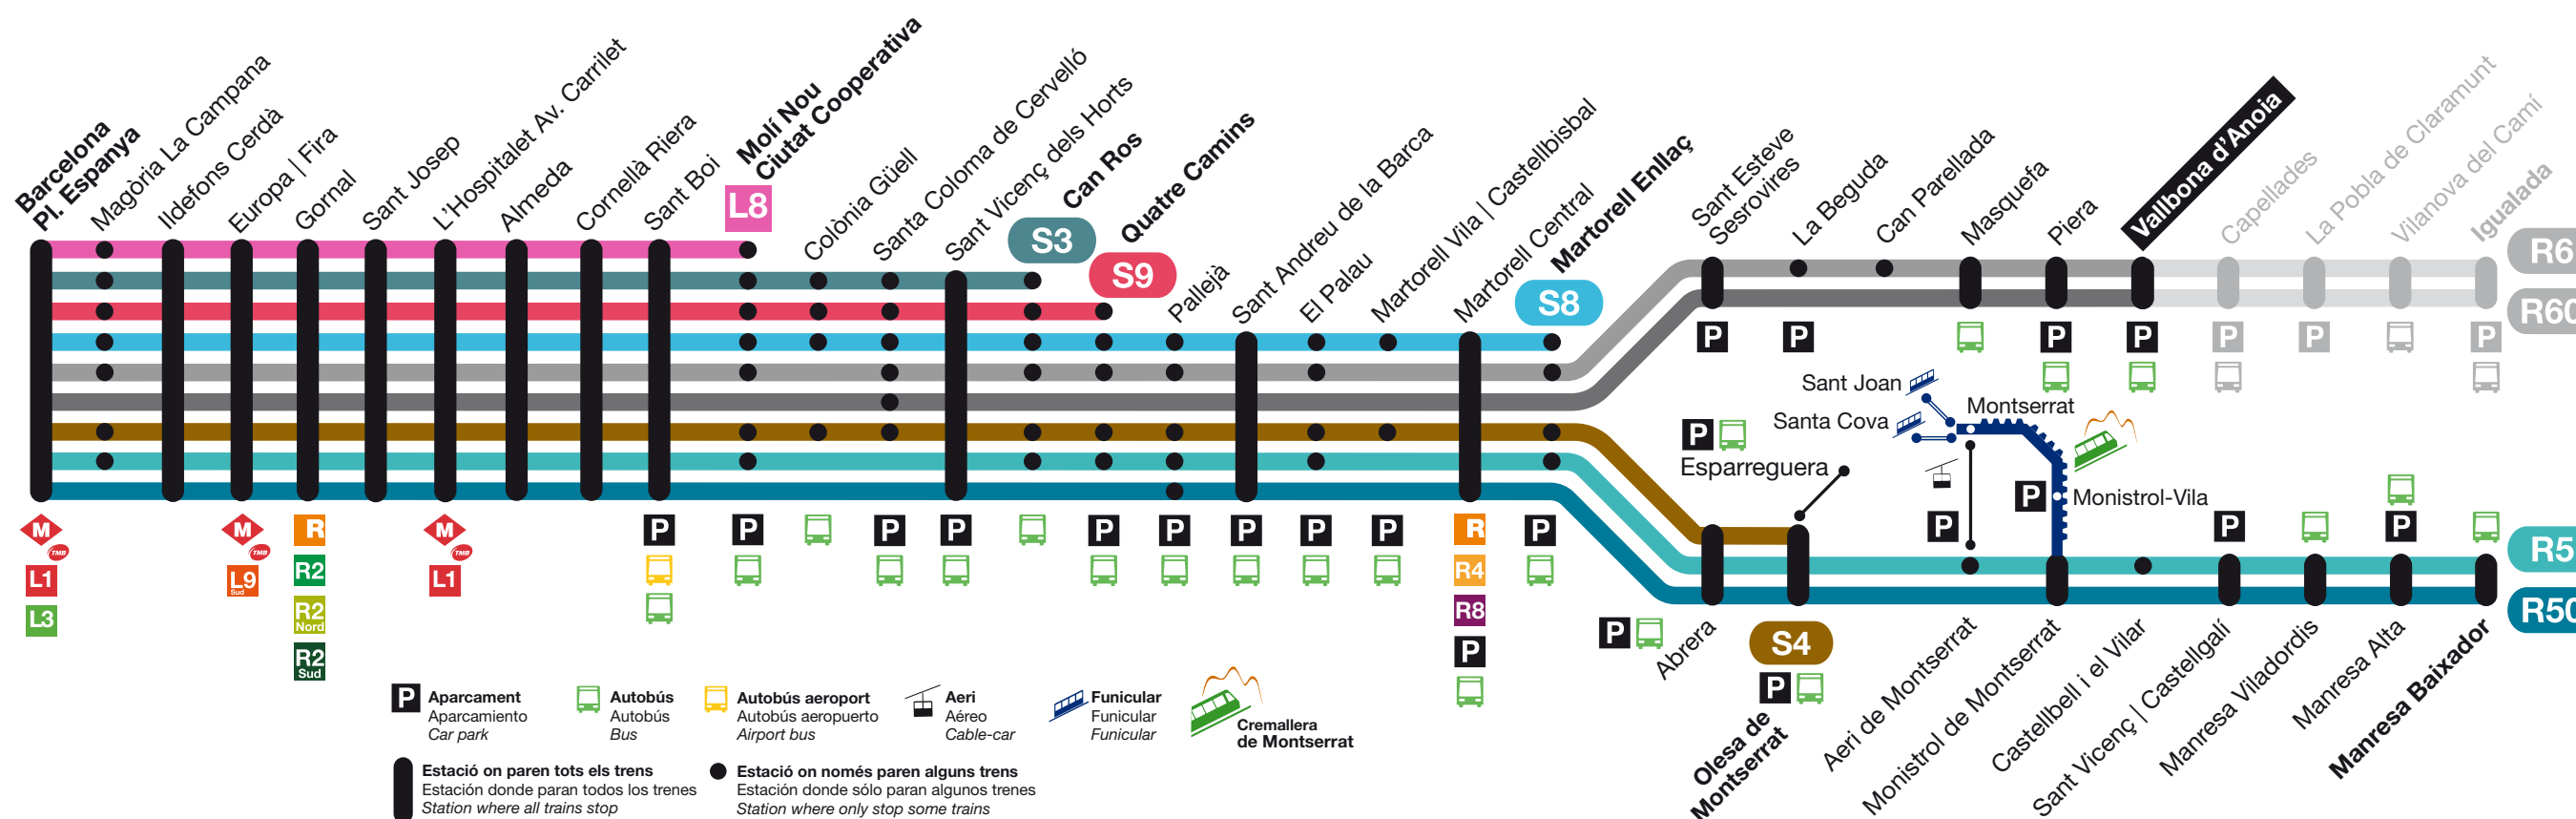

R6 Igualada	Hores Horas / Hours	5.33	6.01 6.23 6.35 6.55	7.15 7.35 7.55	8.35	9.15 9.35	10.35	11.29	12.29 12.44	13.24 13.44	14.24 14.44	15.24 15.44	16.24 16.44	17.24 17.44	18.44	19.44	20.44	21.24	22.24	23.14								R6 Igualada
R60 Igualada	Hores Horas / Hours														18.24	19.24	20.24											R60 Igualada

R6 Igualada	Hores Horas / Hours	5.34 5.56 A	6.23 F 6.30 A 6.49 A	7.23 F 7.29 A 7.49 A	8.23 F 8.29 A 8.49 A	9.23 F 9.29 A 9.49 A	10.23	11.23	12.23	13.23	14.23	15.23	16.23	17.23	18.23	19.23	20.23	21.23	22.24	23.14								R6 Igualada
-----------------------	-------------------------------	-----------------------	---	---	---	---	-------	-------	-------	-------	-------	-------	-------	-------	-------	-------	-------	-------	-------	-------	--	--	--	--	--	--	--	-----------------------

Temps de viatge:
Tiempos del viaje / Travel time

R6	Vallbona d'Anoia - Igualada	16'
R60	Vallbona d'Anoia - Igualada	16'

R6 Barcelona
R60 Barcelona

Notes

Notas / Notes

- A** Circula els dies feiners del mes d'agost.
Circula los días laborables del mes de agosto.
Runs on weekdays in August.
- F** Circula els dissabtes i festius.
Circula los sábados y festivos.
Runs on Saturdays and public holidays.
- M** Circula fins a Barcelona-PI. Espanya amb parada a totes les estacions.
Circula hasta Barcelona-PI. Espanya con parada en todas las estaciones.
Runs to Barcelona-PI. Espanya stopping at all stations.
- E** Servei fins a Martorell Enllaç.
Servicio hasta Martorell Enllaç.
Runs to Martorell Enllaç.

R6 Barcelona	Hores Horas / Hours	6.10	7.02 7.22	8.02 8.22	9.22	10.02 10.22	11.16	12.16	13.11 13.31	14.11 14.31	15.11 15.31	16.11 16.31	17.11 17.31	18.11 18.31	19.11 19.31	20.11 20.31	21.11 21.31	22.11 M	23.01 M 23.51 E									R6 Barcelona
R60 Barcelona	Hores Horas / Hours	6.42	7.42	8.42																								R60 Barcelona