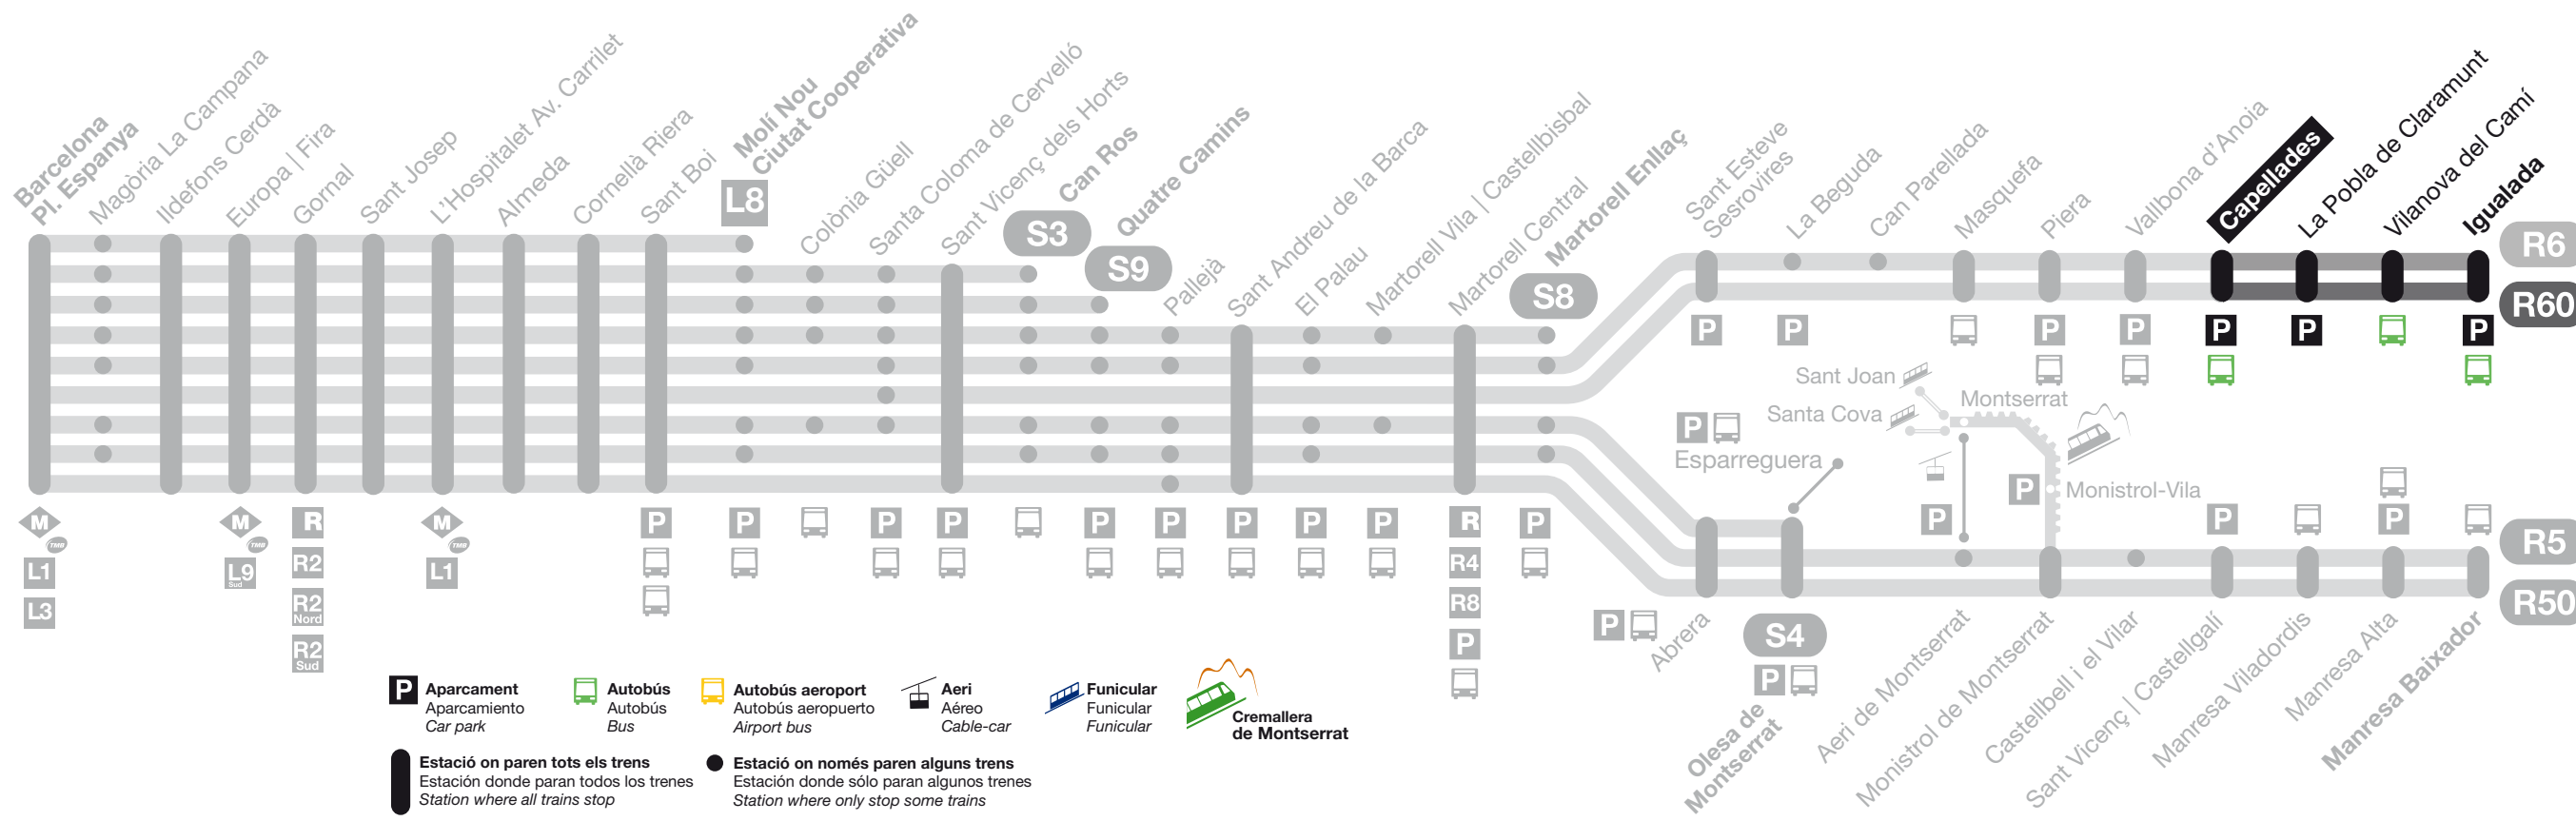

R6 Igualada

R60 Igualada

Notes

Notas / Notes

A Circula els dies feiners del mes d'agost.

Circula los días laborables del mes de agosto.

Runs on weekdays in August.

B Circula els dissabtes i festius.

R6 Igualada	Hores Hours	5.37	6.07 6.27 6.39 6.58	7.18 7.38 7.58	8.38	9.18 9.38	10.38	11.33	12.32 12.47	13.27 13.47	14.27 14.47	15.27 15.47	16.27 16.47	17.27 17.47	18.47	19.47	20.47	21.27	22.27	23.17							R6 Igualada
R60 Igualada	Hores Hours														18.27	19.27	20.27										R60 Igualada

R6 Barcelona	Hores Horas / Hours	6.07 6.59	7.19 7.59	8.19	9.19 9.59	10.19	11.13	12.13	13.08 13.28	14.08 14.28	15.08 15.28	16.08 16.28	17.08 17.28	18.08 18.28	19.08 19.28	20.08 20.28	21.08 21.28 M	22.08 M 22.58 M	23.48 E							R6 Barcelona
R60 Barcelona	Hores Horas / Hours	6.39	7.39	8.39																						R60 Barcelona

R6 Barcelona	Hores Horas / Hours	6.07 F 6.13 A 6.33 A	7.07 F 7.13 A 7.33 A	8.07 F 8.13 A 8.33 A	9.07 F 9.13 A 9.33 A	10.07	11.07	12.07	13.07	14.07	15.07	16.07	17.07	18.07	19.07	20.07	21.07	22.08 22.58 M	23.48 E							R6 Barcelona
------------------------	------------------------	----------------------------	----------------------------	----------------------------	----------------------------	-------	-------	-------	-------	-------	-------	-------	-------	-------	-------	-------	-------	------------------	---------	--	--	--	--	--	--	------------------------