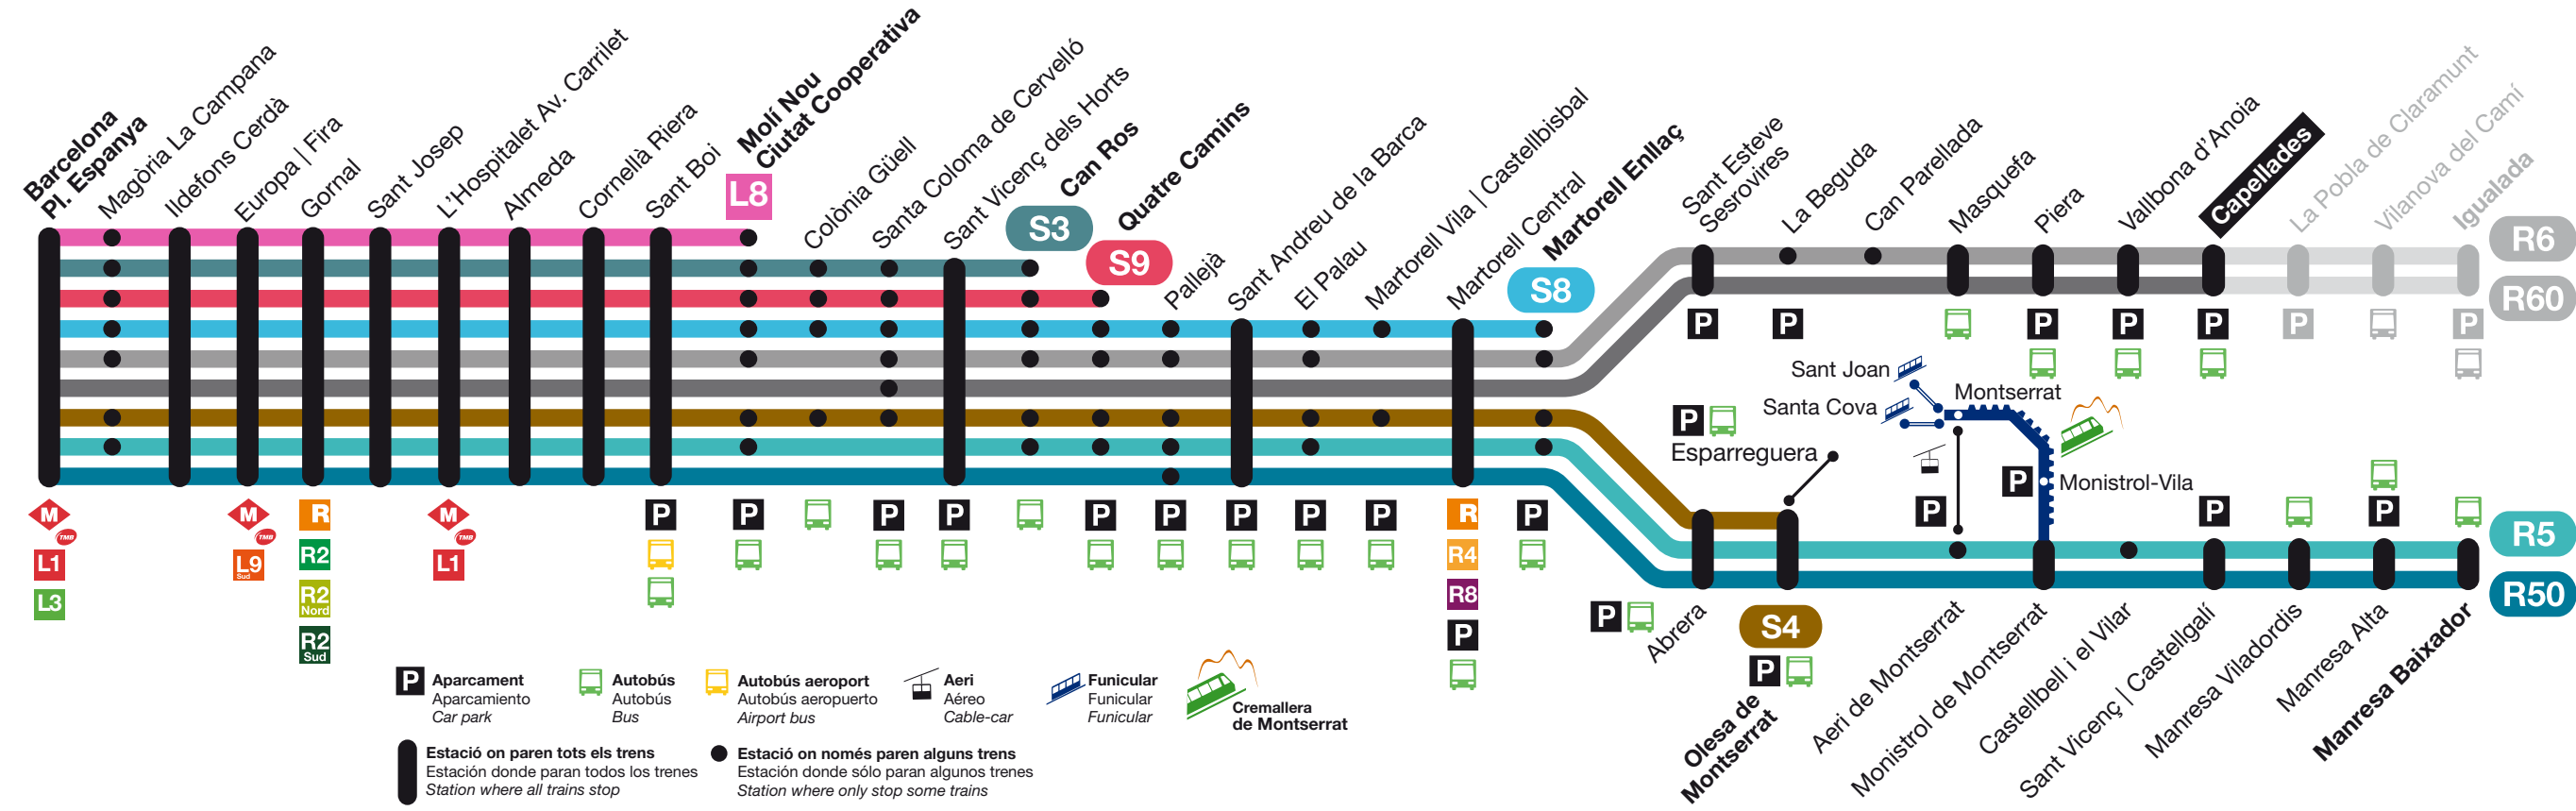

R6 Igualada	Hores Hours	5.37	6.00 6.27 6.33 6.52	7.27 7.32 7.52	8.27 8.32 8.52	9.27 9.32 9.52	10.27	11.27	12.27	13.27	14.27	15.27	16.27	17.27	18.27	19.27	20.27	21.27	22.27	23.17						R6 Igualada
-----------------------	----------------	------	------------------------------	----------------------	----------------------	----------------------	-------	-------	-------	-------	-------	-------	-------	-------	-------	-------	-------	-------	-------	-------	--	--	--	--	--	-----------------------

Temps de viatge:
Tiempos del viaje / Travel time

R6	Capellades - Igualada	13'
R60	Capellades - Igualada	13'

R6 Barcelona

R60 Barcelona

Notes Notas / Notes

- A** Circula els dies feiners del mes d'agost.
Circula los días laborables del mes de agosto.
Runs on weekdays in August.
- F** Circula els dissabtes i festius.
Circula los sábados y festivos.
Runs on Saturdays and public holidays.
- M** Circula fins a Barcelona-Pl. Espanya amb parada a totes les estacions.
Circula hasta Barcelona-Pl. Espanya con parada en todas las estaciones.
Runs to Barcelona-Pl. Espanya stopping at all stations.
- E** Servei fins a Martorell Enllaç.
Servicio hasta Martorell Enllaç.
Runs to Martorell Enllaç.

R6 Barcelona	Hores Horas / Hours	6.07 F 6.13 A 6.33 A	7.07 F 7.13 A 7.33 A	8.07 F 8.13 A 8.33 A	9.07 F 9.13 A 9.33 A	10.07	11.07	12.07	13.07	14.07	15.07	16.07	17.07	18.07	19.07	20.07	21.07	22.08 22.58 M	23.48 E							R6 Barcelona
------------------------	------------------------	----------------------------	----------------------------	----------------------------	----------------------------	-------	-------	-------	-------	-------	-------	-------	-------	-------	-------	-------	-------	------------------	---------	--	--	--	--	--	--	------------------------