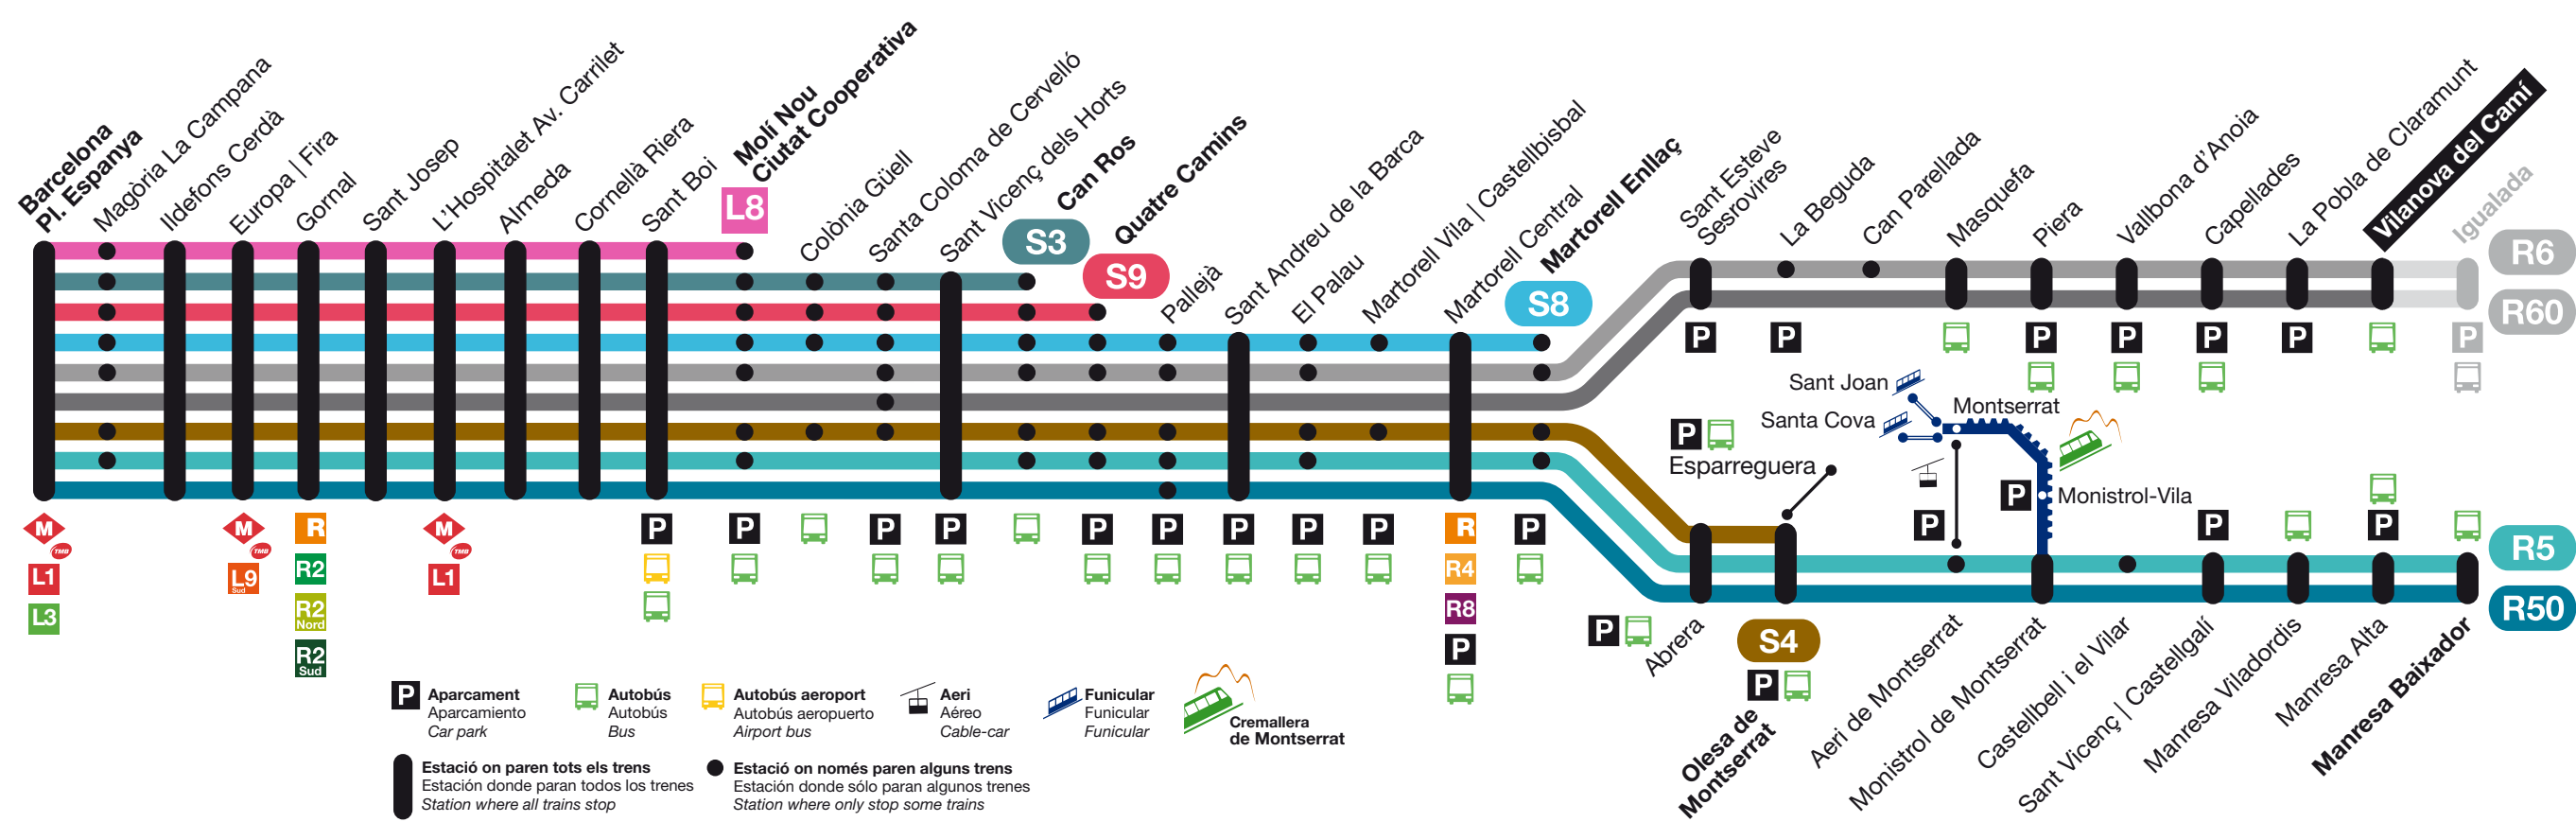

Table showing train departure times for R6 service on weekends and public holidays.

Temps de viatge: Tiempos del viaje / Travel time

Summary table showing travel times for R6 and R60 routes.

**R6** Barcelona  
**R60** Barcelona

## Notes Notas / Notes

- A** Circula els dies feiners del mes d'agost.  
Circula los días laborables del mes de agosto.  
*Runs on weekdays in August.*
- F** Circula els dissabtes i festius.  
Circula los días sábados y festivos.  
*Runs on Saturdays and public holidays.*
- M** Circula fins a Barcelona-PI. Espanya amb parada a totes les estacions.  
Circula hasta Barcelona-PI. Espanya con parada en todas las estaciones.  
*Runs to Barcelona-PI. Espanya stopping at all stations.*

**Servei fins a Martorell Enllaç.**  
Servicio hasta Martorell Enllaç.  
**E** *Runs to Martorell Enllaç.*

## Temps de viatge: Tiempos del viaje / Travel time

<b>R6</b>	Vilanova del Camí - Barcelona	1h 32'
<b>R60</b>	Vilanova del Camí - Barcelona	1h 22'
<b>R6</b>	Vilanova del Camí - Martorell Enllaç	48'