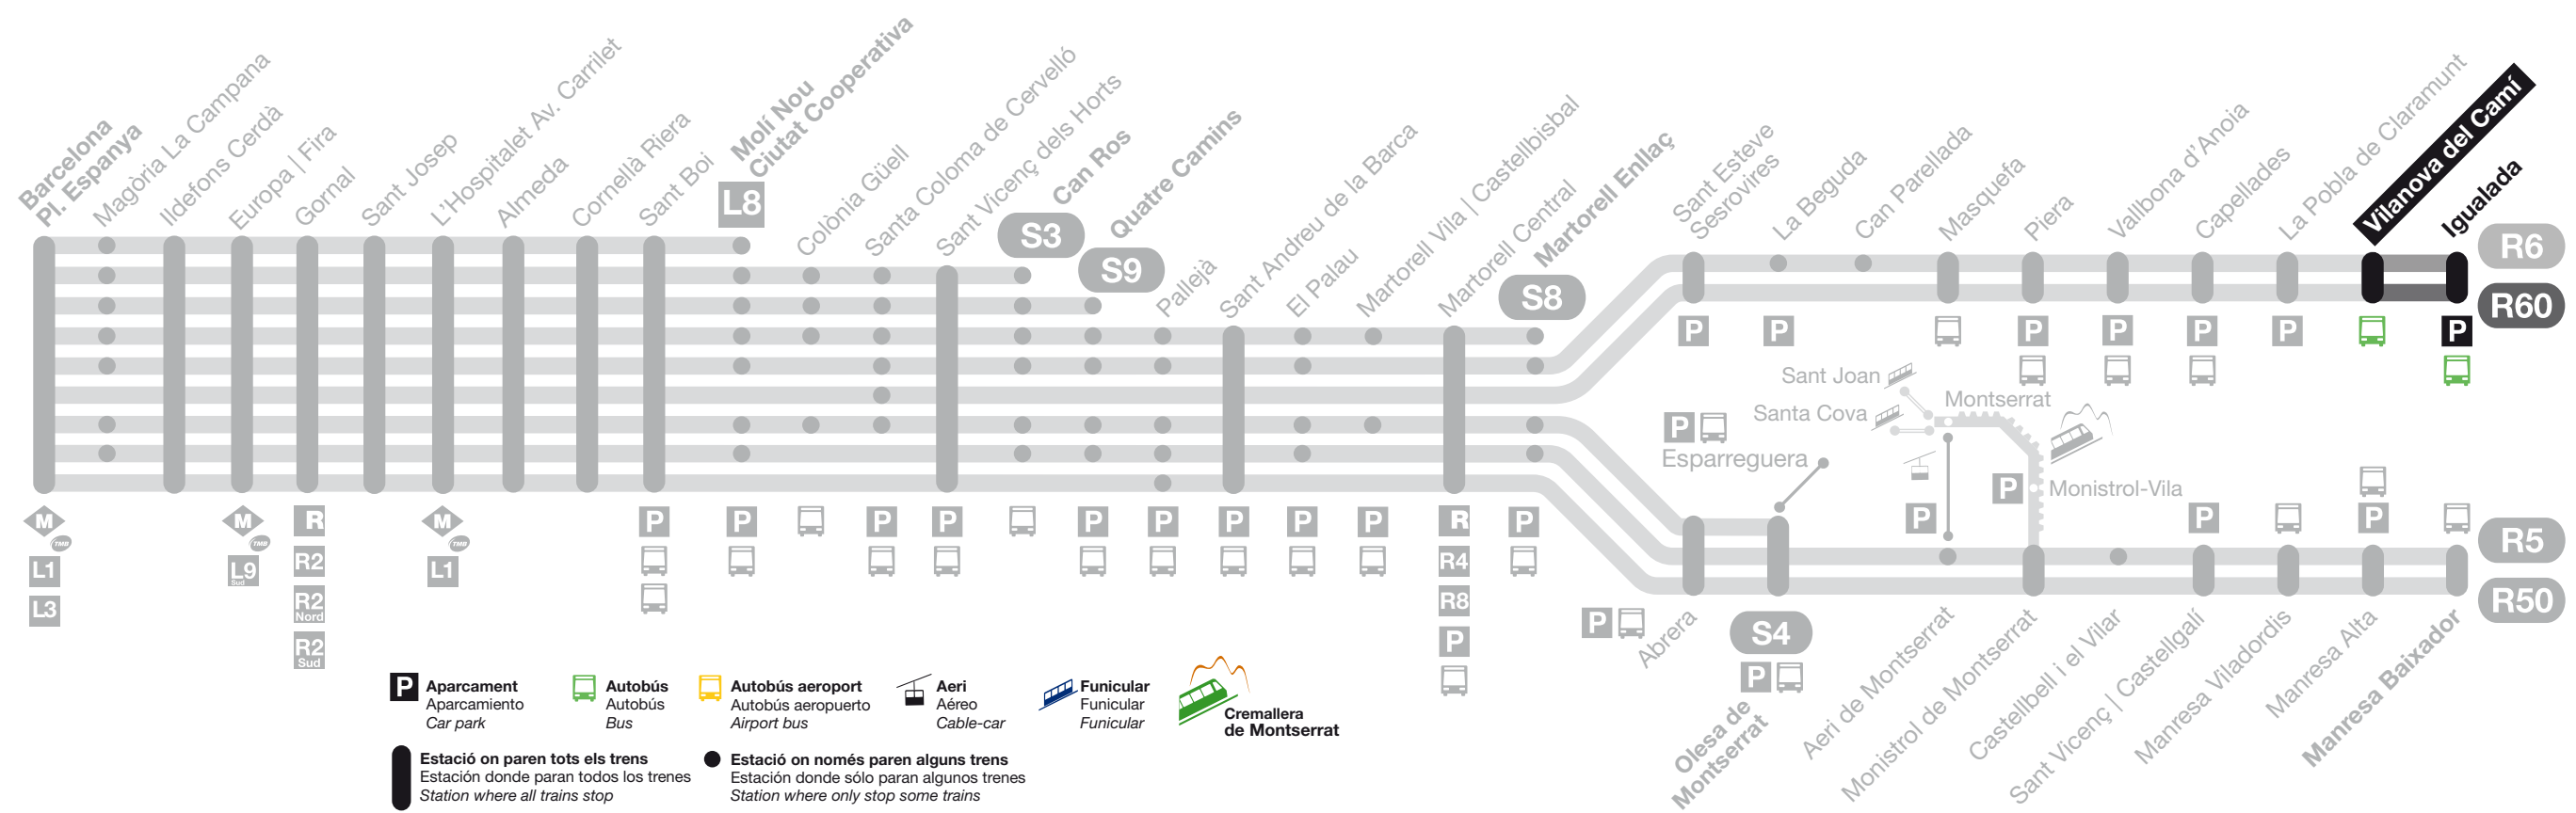

R6 Igualada

R60 Igualada

Notes / Notas / Notes

- Notes regarding service days: weekdays in August, Saturdays and public holidays.

Feiners / Laborables / Weekdays

Circulen de dimarts a divendres feiners, excepte mes d'agost (consulteu dates)

Table showing train departure times for R6 service on weekends and public holidays.

Temps de viatge: Tiempos del viaje / Travel time

Summary table showing travel times for R6 and R60 routes.

**R6** Barcelona  
**R60** Barcelona

**Servei fins a Martorell Enllaç.**  
Servicio hasta Martorell Enllaç.  
**E** *Runs to Martorell Enllaç.*

## Temps de viatge: Tiempos del viaje / Travel time

<b>R6</b>	Vilanova del Camí - Barcelona	1h 32'
<b>R60</b>	Vilanova del Camí - Barcelona	1h 22'
<b>R6</b>	Vilanova del Camí - Martorell Enllaç	48'