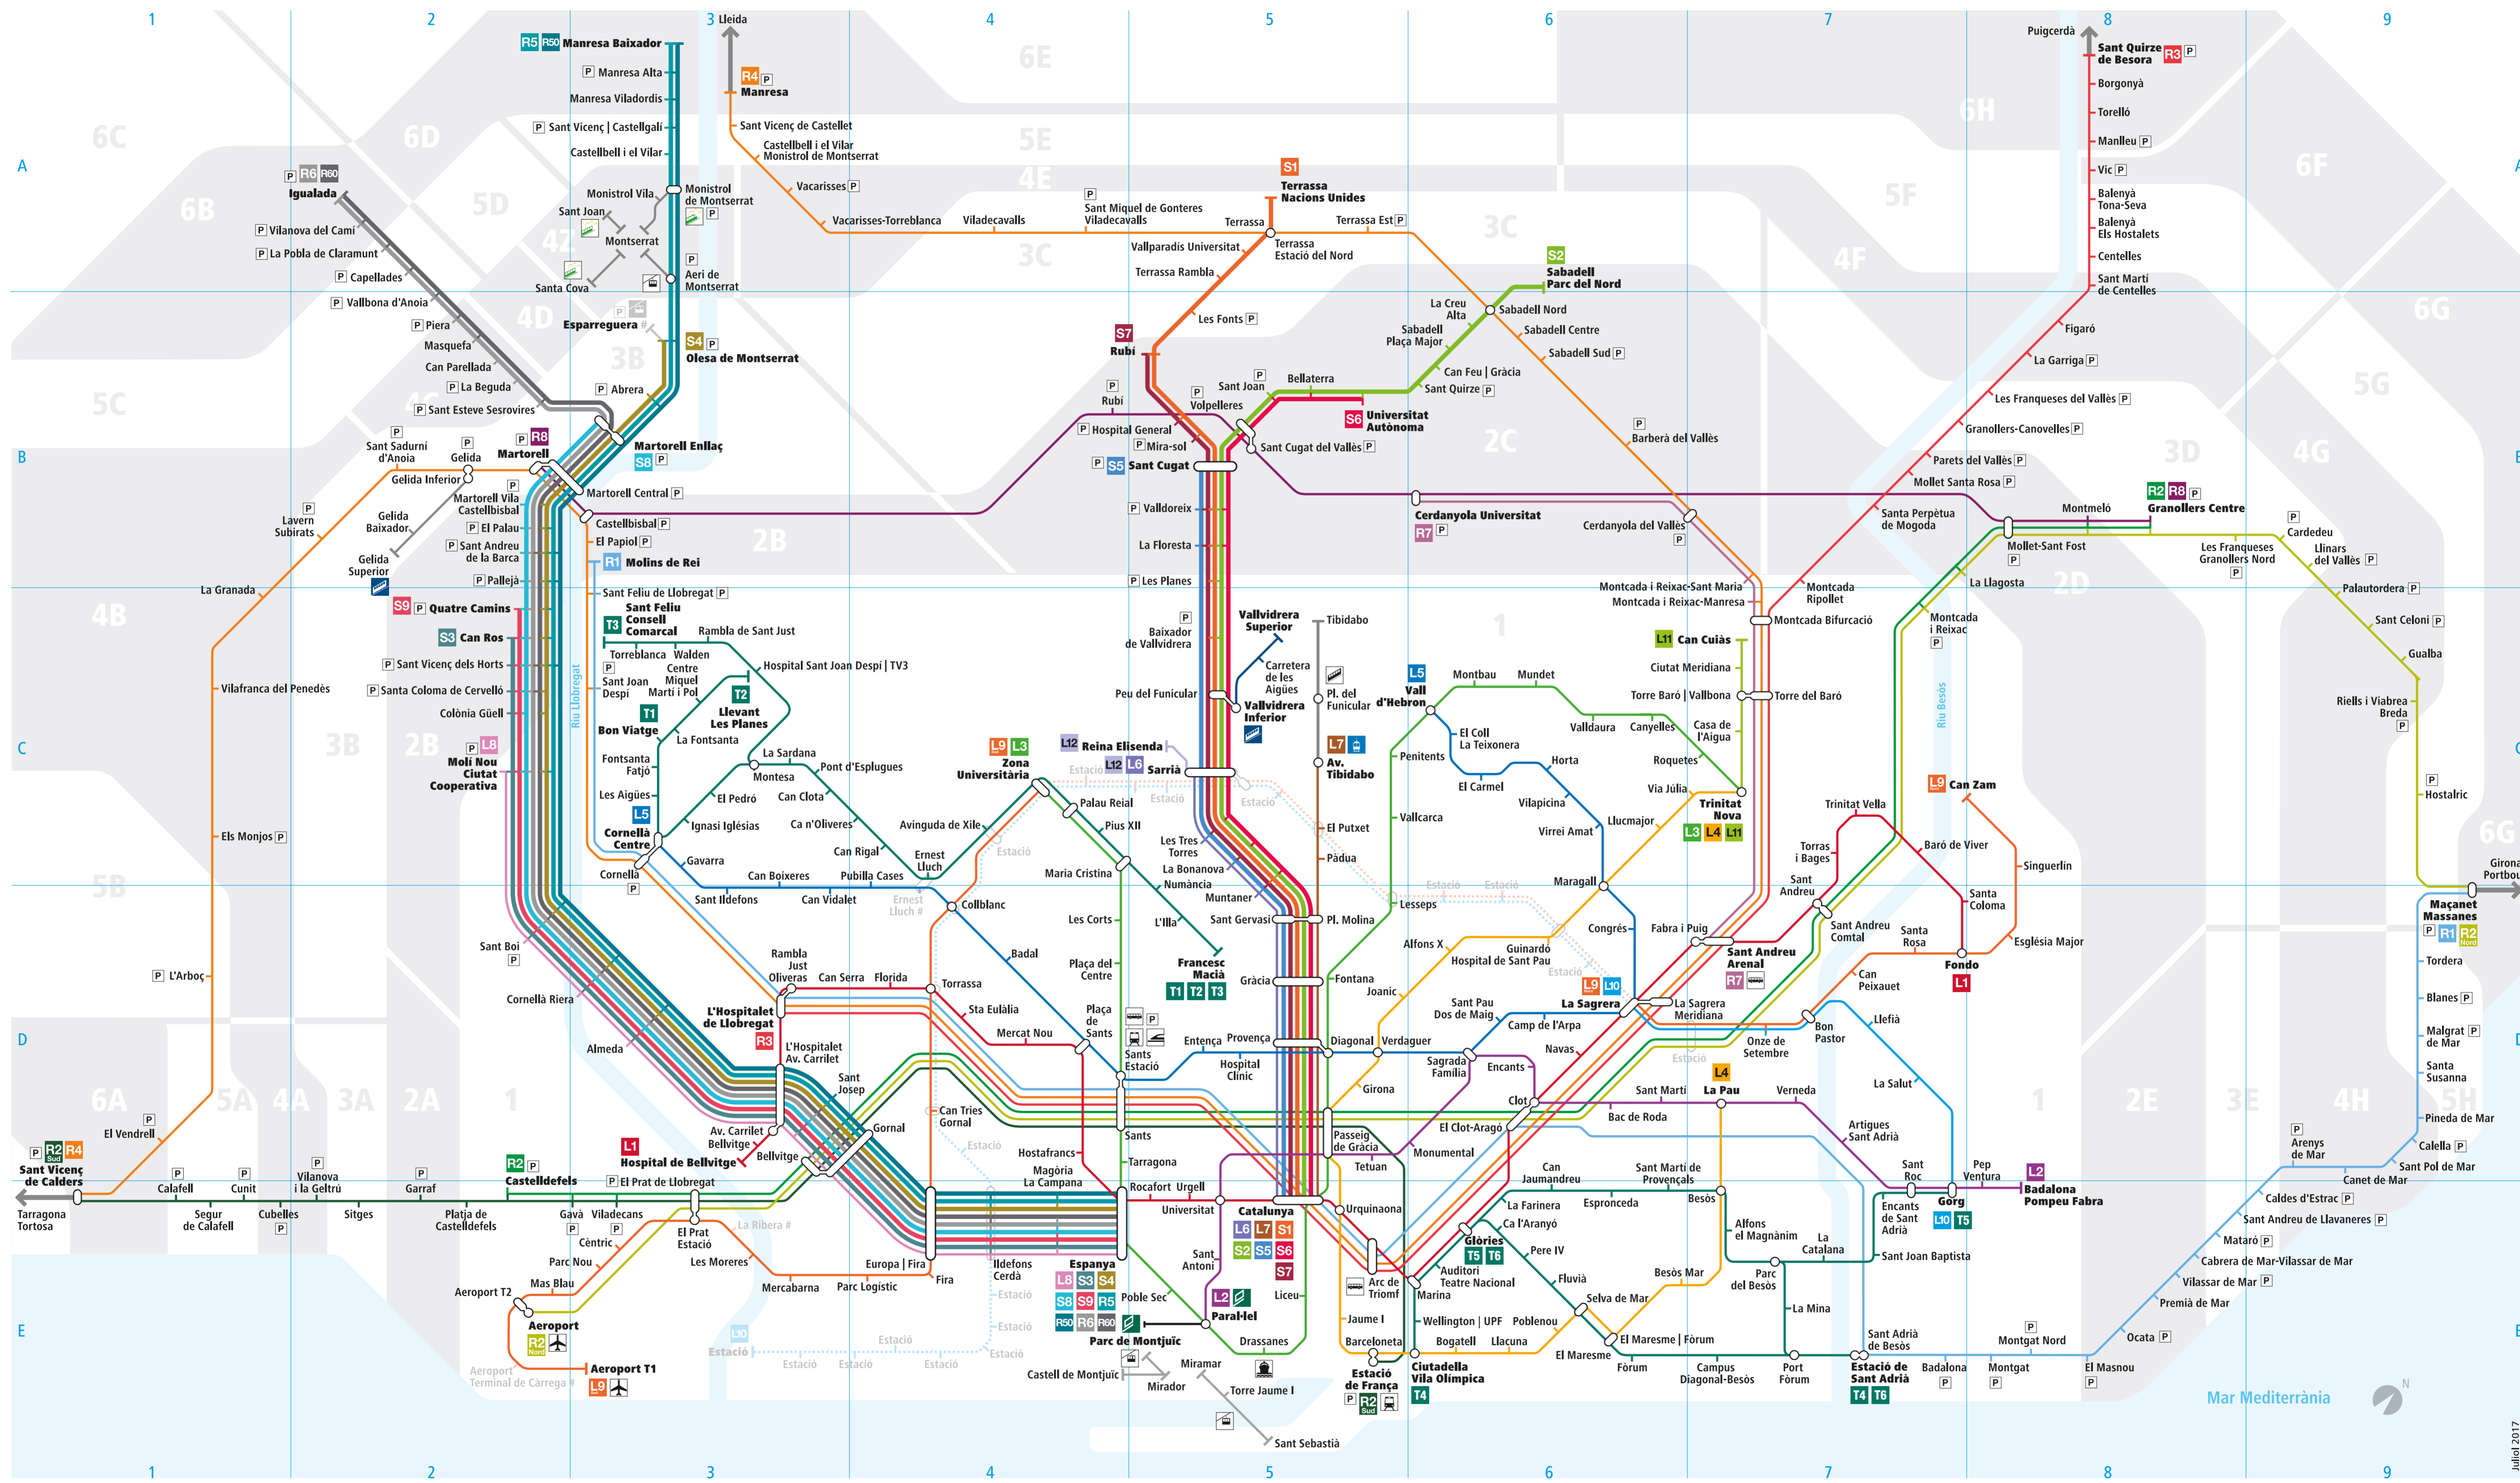

Xarxa Ferroviària Integrada

Red Ferroviaria Integrada

Integrated Railway Network

- **L1** Hospital de Bellvitge Fondo
- **L2** Paral·lel Badalona Pompeu Fabra
- **L3** Zona Universitària Trinitat Nova
- **L4** La Pau Trinitat Nova
- **L5** Cornella Centre Vall d'Hebron
- **L6** Barcelona-Pl. Catalunya Sarrià
- **L7** Barcelona-Pl. Catalunya Av. Tibidabo
- **L8** Zona Universitària Trinitat Nova
- **L9** Aeri de Olesa - Esparreguera
- **L10** Gorg
- **L11** Trinitat Nova Can Cuiàs
- **L12** Reina Elisenda
- **L13** Zona Universitària Trinitat Nova
- **L14** Trinitat Nova Can Cuiàs
- **L15** Funicular de Montjuïc
- **L16** Barcelona-Pl. Catalunya Sarrià
- **L17** Barcelona-Pl. Catalunya Av. Tibidabo
- **L18** Zona Universitària Trinitat Nova
- **L19** Aeri de Olesa - Esparreguera
- **L20** Gorg
- **L21** Trinitat Nova Can Cuiàs
- **L22** Reina Elisenda
- **L23** Zona Universitària Trinitat Nova
- **L24** Aeri de Olesa - Esparreguera
- **L25** Funicular de Montjuïc
- **L26** Barcelona-Pl. Catalunya Sarrià
- **L27** Barcelona-Pl. Catalunya Av. Tibidabo
- **L28** Zona Universitària Trinitat Nova
- **L29** Aeri de Olesa - Esparreguera
- **L30** Gorg
- **L31** Trinitat Nova Can Cuiàs
- **L32** Reina Elisenda
- **L33** Zona Universitària Trinitat Nova
- **L34** Aeri de Olesa - Esparreguera
- **L35** Funicular de Montjuïc

- **S1** Barcelona-Pl. Catalunya Terrassa
- **S2** Barcelona-Pl. Catalunya Sabadell
- **S3** Barcelona-Pl. Catalunya Can Ros
- **S4** Barcelona-Pl. Catalunya Olesa de Montserrat
- **S5** Barcelona-Pl. Catalunya Sant Cugat
- **S6** Barcelona-Pl. Catalunya Universitat Autònoma
- **S7** Barcelona-Pl. Catalunya Rubí
- **S8** Barcelona-Pl. Espanya Martorell Enllaç
- **S9** Barcelona-Pl. Espanya Quatre Camins
- **R5/R50** Manresa
- **R6/R60** Igualada
- **S1** Funicular de Gelida i de Vallvidrera
- **S2** Funicular de Gelida i de Vallvidrera
- **S3** Funicular de Gelida i de Vallvidrera
- **S4** Aeri d'Olesa - Esparreguera
- **S5** Aeri de Olesa - Esparreguera
- **S6** Cremallera de Montserrat
- **S7** Cremallera de Montserrat
- **S8** Cremallera de Montserrat
- **S9** Cremallera de Montserrat

- **P** Aparcament
- **+** En construcció
- **-** Estació d'autobusos
- **A** Estació de ferrocarril
- **F** Funicular/Servei no integrat
- **T** Tramvia Blau/Servei no integrat
- **H** Tren d'Alta Velocitat
- **+** Estació provisionalment sense servei
- **-** Estació provisionalment fora de servei