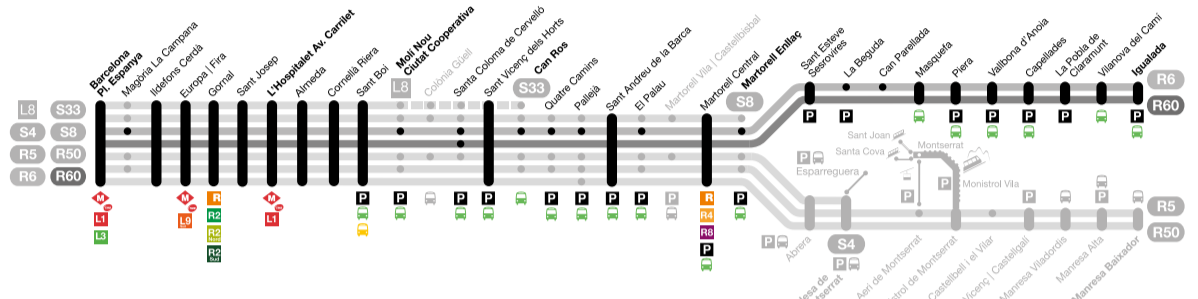

Seguix-nos at:
Siguenos en:
Follow us on:

Adreça electrònica / Correo electrónico / E-mail address
cicrubi@fgc.cat

FAX 93 366 32 36
SMS 675 78 70 02
Telèfon 93 366 32 36

Telèfon persones amb discapacitat auditiva
Teléfono personas con discapacidad auditiva
Telephone people with hearing impairment

900 90 15 15

Telèfon de reclamacions
Teléfono de reclamaciones
Telephone complaints

Telèfon d'informació
Teléfono de información
Telephone information

Horaris disponibles per al tram Barcelona ↔ Martorell i Barcelona ↔ Manresa. Sol·licita-ho a qualsevol estació dels diferents recorreguts.

Dispones de horaris del tram **Barcelona ↔ Martorell** i **Barcelona ↔ Manresa**. Sol·licita-ho en les estacions de les diferents recorreguts.

Timetables for the Barcelona ↔ Martorell and Barcelona ↔ Manresa sections available upon request at any station.

FGC
Ferrocarrils
de la Generalitat
de Catalunya

R6
R60

Barcelona
Igualada

Horari
Octubre 2017
Horario
Octubre 2017
Timetable
October 2017

- **M** Enllaç amb Metro
  Enlace con Metro
  Metro connection
- **R** Enllaç amb Rodalies de Catalunya
  Enlace con Rodalías de Catalunya
  Rodalies de Catalunya connection
- **P** Aparcament
  Aparcamiento
  Car park
- **B** Autobús
  Autobús
  Bus
- **A** Autobús aeroport
  Autobús aeropuerto
  Airport Bus

- **BUS NOCTURN A IGUALADA**
  Enllaç Tren→Bus a l'estació de Martorell Enllaç. Servei fins a Igualada. El recorregut des de Martorell Enllaç es farà en autobús.
- **BUS NOCTURNO A IGUALADA**
  Enlace Tren→Bus en la estación de Martorell Enllaç. Servicio hasta Igualada. El recorrido desde Martorell Enllaç se hará en autobús.
- **IGUALADA NIGHT BUS ROUTE**
  Train→Bus link to Martorell Enllaç station. Service up to Igualada. The journey from Martorell Enllaç onwards will be made by bus.

Barcelona-Pl. Espanya → Igualada Festius / Festivos / Weekends and public holidays

Circulen dissabtes, festius i feiners del mes d'agost (consulteu dates)
Circulan los sábados, festivos y laborables del mes de agosto (consultar fechas)
Trains run on Saturdays, public holidays and weekdays in August (see dates)