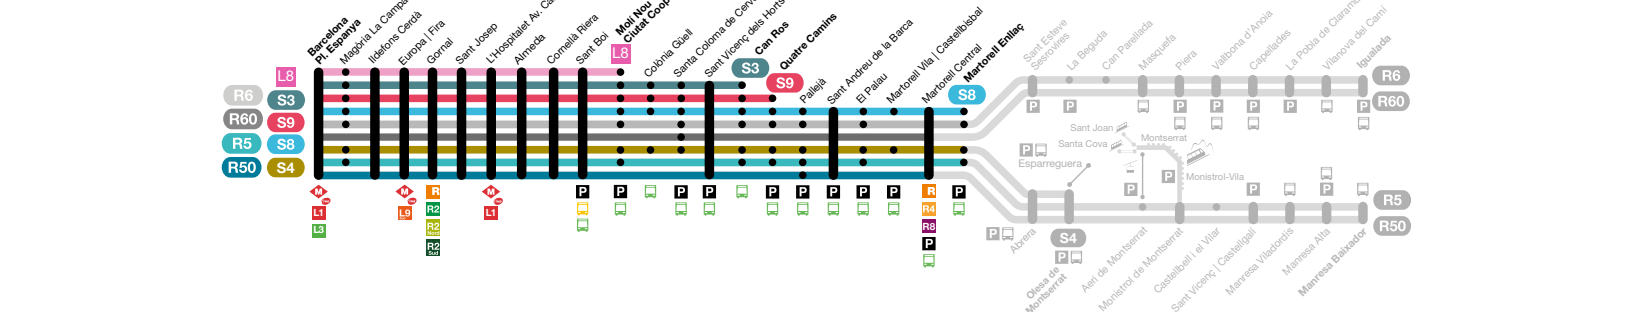

Horaris disponibles per al tram Barcelona ↔ Manresa i Barcelona ↔ Igualada, Sòlicitat-hos a qualsevol estació dels diferents serveis.

Horaris disponibles per al tram Barcelona ↔ Manresa i Barcelona ↔ Igualada, Sòlicitat-hos a qualsevol estació dels diferents serveis.

Disposo de horaris del tram Barcelona ↔ Manresa i Barcelona ↔ Igualada. Sòlicitat-hos en les estacions de les diferents línies.

Tinèmbles per Barcelona ↔ Manresa i Barcelona ↔ Igualada. Sòlicitat-hos a qualsevol estació dels diferents serveis.

Barcelona ↔ Igualada. Sòlicitat-hos en les estacions de les diferents línies.

Barcelona ↔ Manresa i Barcelona ↔ Igualada. Sòlicitat-hos a qualsevol estació dels diferents serveis.

Horari
Octubre 2017

Horario
Octubre 2017

Timetable
October 2017

Metro del Baix Llobregat

FGC Ferrocarrils de Catalunya

Enllaç amb Metro
Enlace con Metro
Metro connection

Enllaç amb Rodalies de Catalunya
Enlace con Rodalies de Catalunya
Rodalies de Catalunya connection

Aparcament
Aparcamiento
Car park

Autobús
Autobús
Bus

Autobús aeroport
Autobús aeropuerto
Airport Bus

BUS NOCTURNA A MANRESA
Enllaç Tren-Bús a l'estació de Martorell Enllaç. Servei fins a Manresa o Igualada. El recorregut des de Martorell Enllaç es farà amb autobús.

BUS NOCTURNO A MANRESA
Enllaç Tren-Bús a l'estació de Martorell Enllaç. Servicio hasta Manresa o Igualada. El recorrido desde Martorell Enllaç se hará en autobús.

MANRESA NIGHT BUS ROUTE
Enllaç Tren-Bús a l'estació de Martorell Enllaç. Servicio up to Manresa or Igualada. The journey from Martorell Enllaç onwards will be made by bus.