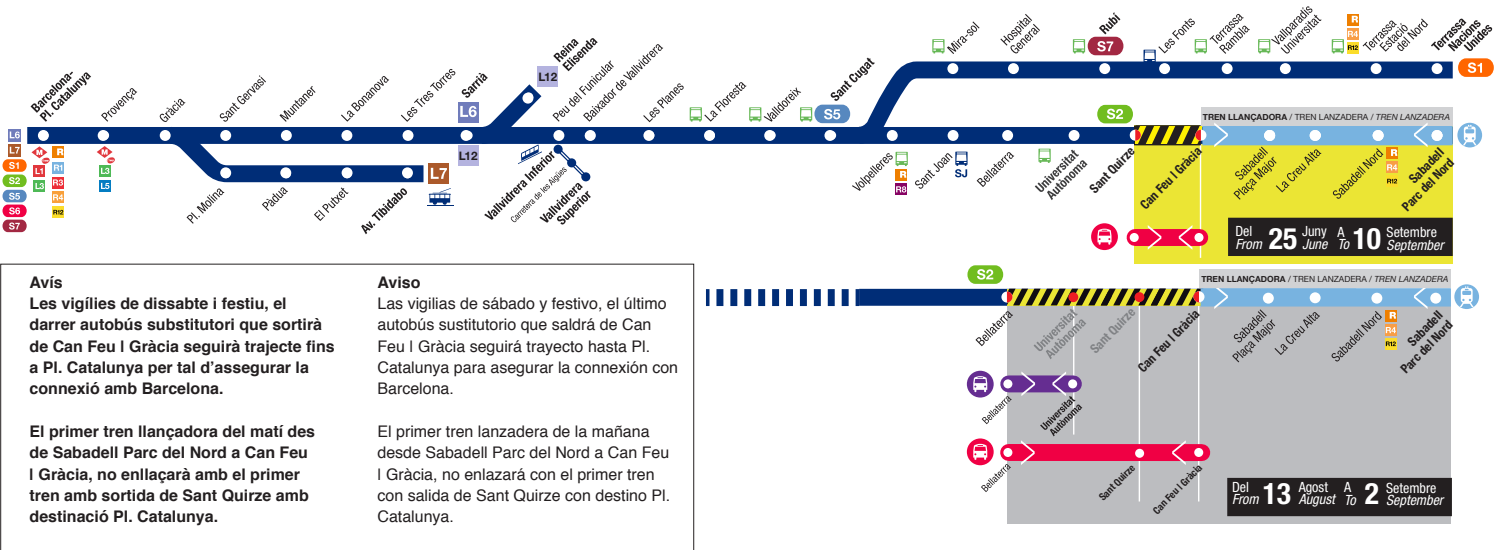

Del 25 de juny al 10 de setembre

Tall de servei entre les estacions de Sant Quirze i Can Feu | Gràcia.

Del 13 d'agost al 2 de setembre

Tall de servei entre les estacions de Bellaterra i Can Feu | Gràcia.

Disposareu d'un servei d'autobús substitutori entre les estacions afectades pel tall i d'un servei de tren llançadora entre Can Feu | Gràcia i Sabadell Parc del Nord:

Del 25 de junio al 10 de septiembre

Corte de servicio entre las estaciones de Sant Quirze y Can Feu | Gràcia.

Del 13 de agosto al 2 de septiembre

Corte de servicio entre las estaciones de Bellaterra y Can Feu | Gràcia.

Dispondrán de un servicio de autobús sustitutorio entre las estaciones afectadas por el corte y de un servicio de tren lanzadera entre Can Feu | Gràcia y Sabadell Parc del Nord:

La resta de circulacions de la línia Barcelona-Vallès es realitzaran amb normalitat.

Per a més informació podeu trucar al telèfon d'informació 012.

Disculpeu les molèsties.

Barcelona, juny de 2018

El resto de circulaciones de la línea Barcelona-Vallès se realizarán con normalidad.