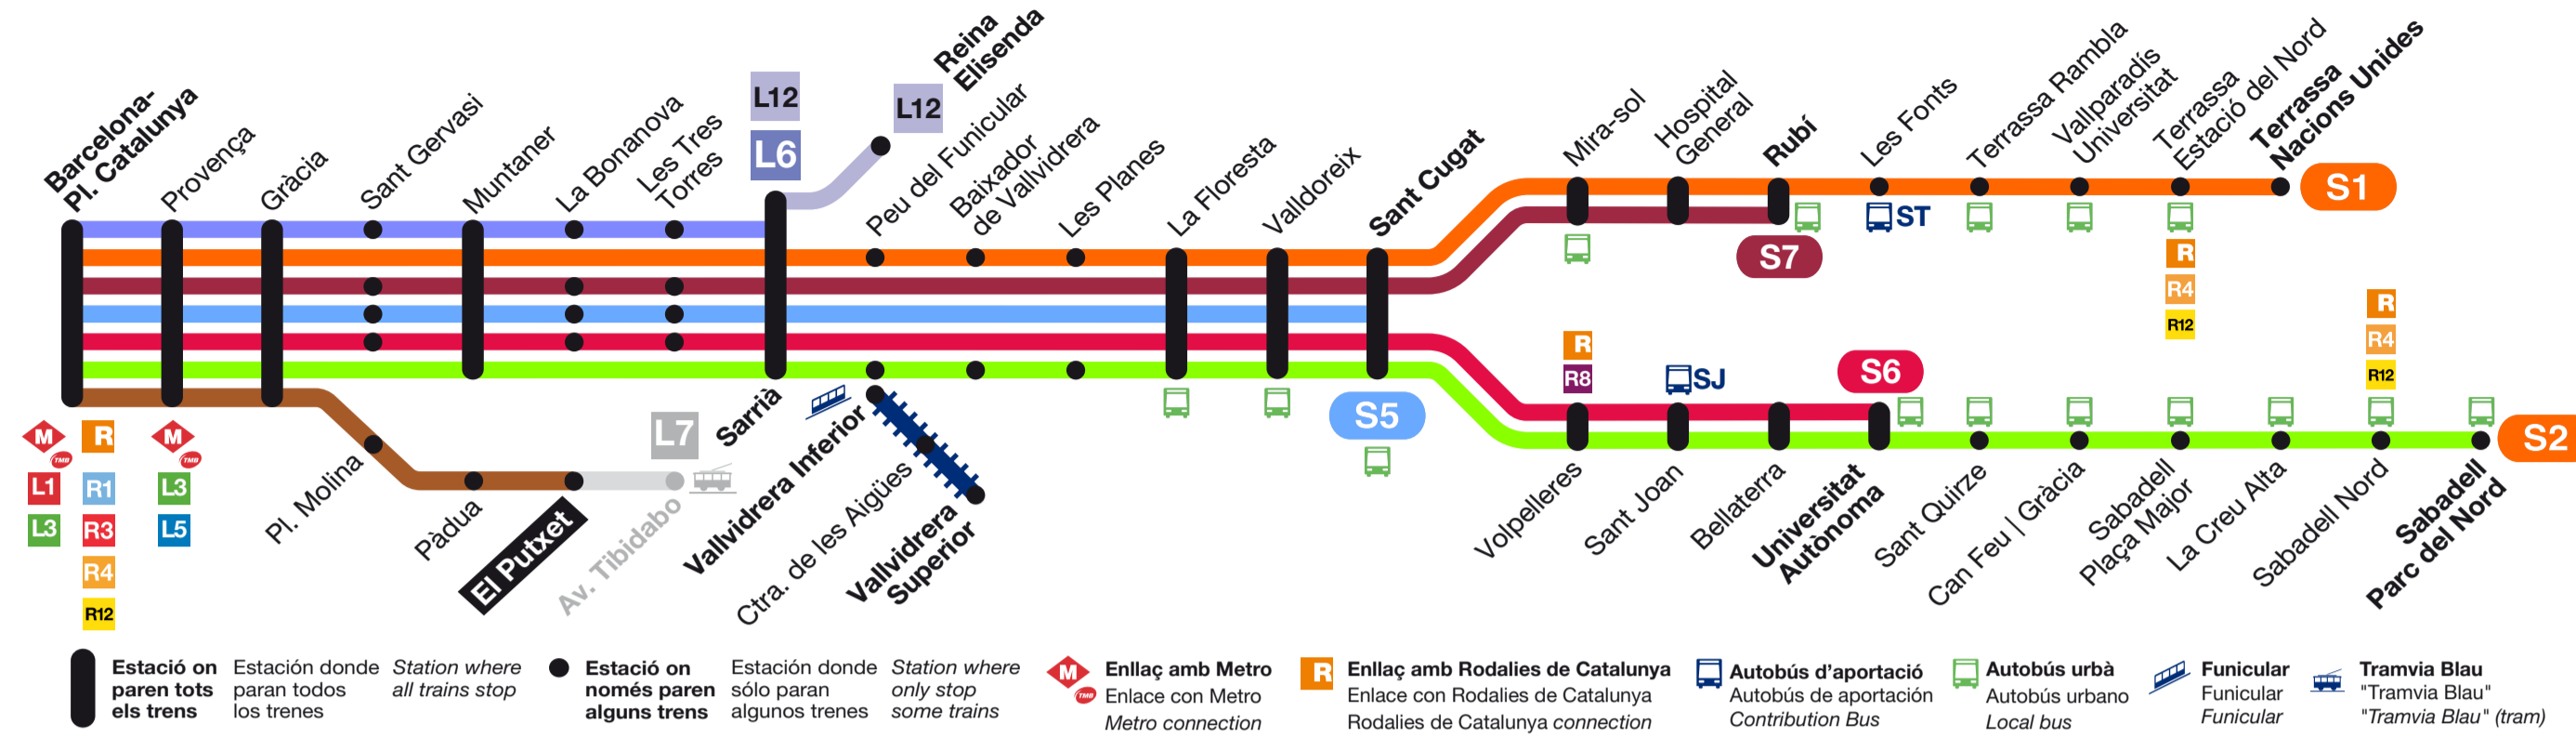

L7 Pl. Catalunya

Notes Notas / Notes

- **M** Circula de dilluns a dijous feiners, excepte vigílies de festius.
  Circula de lunes a jueves laborables, excepto vísperas de festivos.
  Runs Monday to Thursday weekdays except the day before public holidays.
- **V** Circula les nits de divendres a dissabte i les nits de feiners vigílies de festius.
  Circula las noches de viernes a sábado y las noches de laborables vísperas de festivos.
  Runs Friday and Saturday nights and before public holidays.
- **D** Circula festius vigílies de feiners.
  Circula festivos vísperas de laborables.
  Runs on Sundays and public holidays before weekdays.
- **S** Circula només dissabtes i festius vigílies de festius.
  Circula sólo sábados y festivos vísperas de festivos.
  Runs only on Saturdays and concurrent public holidays.

Feiners / Laborables / Weekdays

(Circulen de dilluns a divendres feiners, excepte estiu i festes locals de Barcelona)
(Circulan de lunes a viernes laborables, excepto verano y fiestas locales de Barcelona)
(Run weekdays from Monday to Friday, except summer holidays and local holidays in Barcelona)

Hora / Hour	4.	5.	6.	7.	8.	9.	10.	11.	12.	13.	14.	15.	16.	17.	18.	19.	20.	21.	22.	23.	0.	1.	2.	3.								
L7 Pl. Catalunya		.59	.11 .23 .35 .46	.00 .11 .17 .23 .29 .35 .40	.47 .51 .57	.03 .09 .14 .20 .27 .33 .37	.43 .49 .54	.03 .08 .14 .21 .27 .32	.45 .53 .59	.05 .13 .21 .28 .34 .40	.39 .46 .54	.01 .09 .16 .24 .31	.39 .46 .54	.01 .11 .17 .23 .29 .34 .40	.39 .46 .54	.02 .10 .17 .23 .29 .34 .40	.47 .53 .59	.05 .11 .17 .23 .29 .34 .40	.47 .53 .59	.04 .10 .16 .22 .28 .34 .40	.46 .52 .58	.04 .10 .16 .22 .28 .34 .40	.46 .52 .58	.04 .10 .16 .22 .28 .34 .40	.46 .52 .58	.04 .12 .20 .25 .36 .48 .56	.06 .18 .30 .41 .56	.12 .26 .41 .55 .56	.11 .26 .41 .56	.11 .26 .43	.01	

Dissabtes i festius / Sábados y festivos / Weekends and public holidays

(Circulen dissabtes i festius, excepte festes locals de Barcelona i feiners del mes d'agost)
(Circulan sábados y festivos, excepto fiestas locales de Barcelona y laborables del mes de agosto)
(Runs on Saturdays and public holidays, except local holidays in Barcelona and August weekdays)

Hora / Hour	4.	5.	6.	7.	8.	9.	10.	11.	12.	13.	14.	15.	16.	17.	18.	19.	20.	21.	22.	23.	0.	1.	2.	3.	
L7 Pl. Catalunya		.59	.10 .25 .40 .55																	.10 .25 .40 .55	.01 .10 .25 .40 .55	.10 .25 .42	.01		

Cada 15 minuts
Cada 15 minutos
Every 15 minutes

Consulteu la pàgina web www.fgc.cat per als horaris de dies no lectius (Nadal, Setmana Santa i estiu), els dies feiners del mes d'agost i les festes locals de Barcelona.

Consulte la página web www.fgc.cat para los horarios de días no lectivos (Navidad, Semana Santa y verano), los días laborables del mes de agosto y las fiestas locales de Barcelona.

Consult www.fgc.cat for operating times on days outside term time (Christmas, Easter and summer holidays) and local holidays in Barcelona.

Temps de viatge:
Tiempos del viaje / Travel time