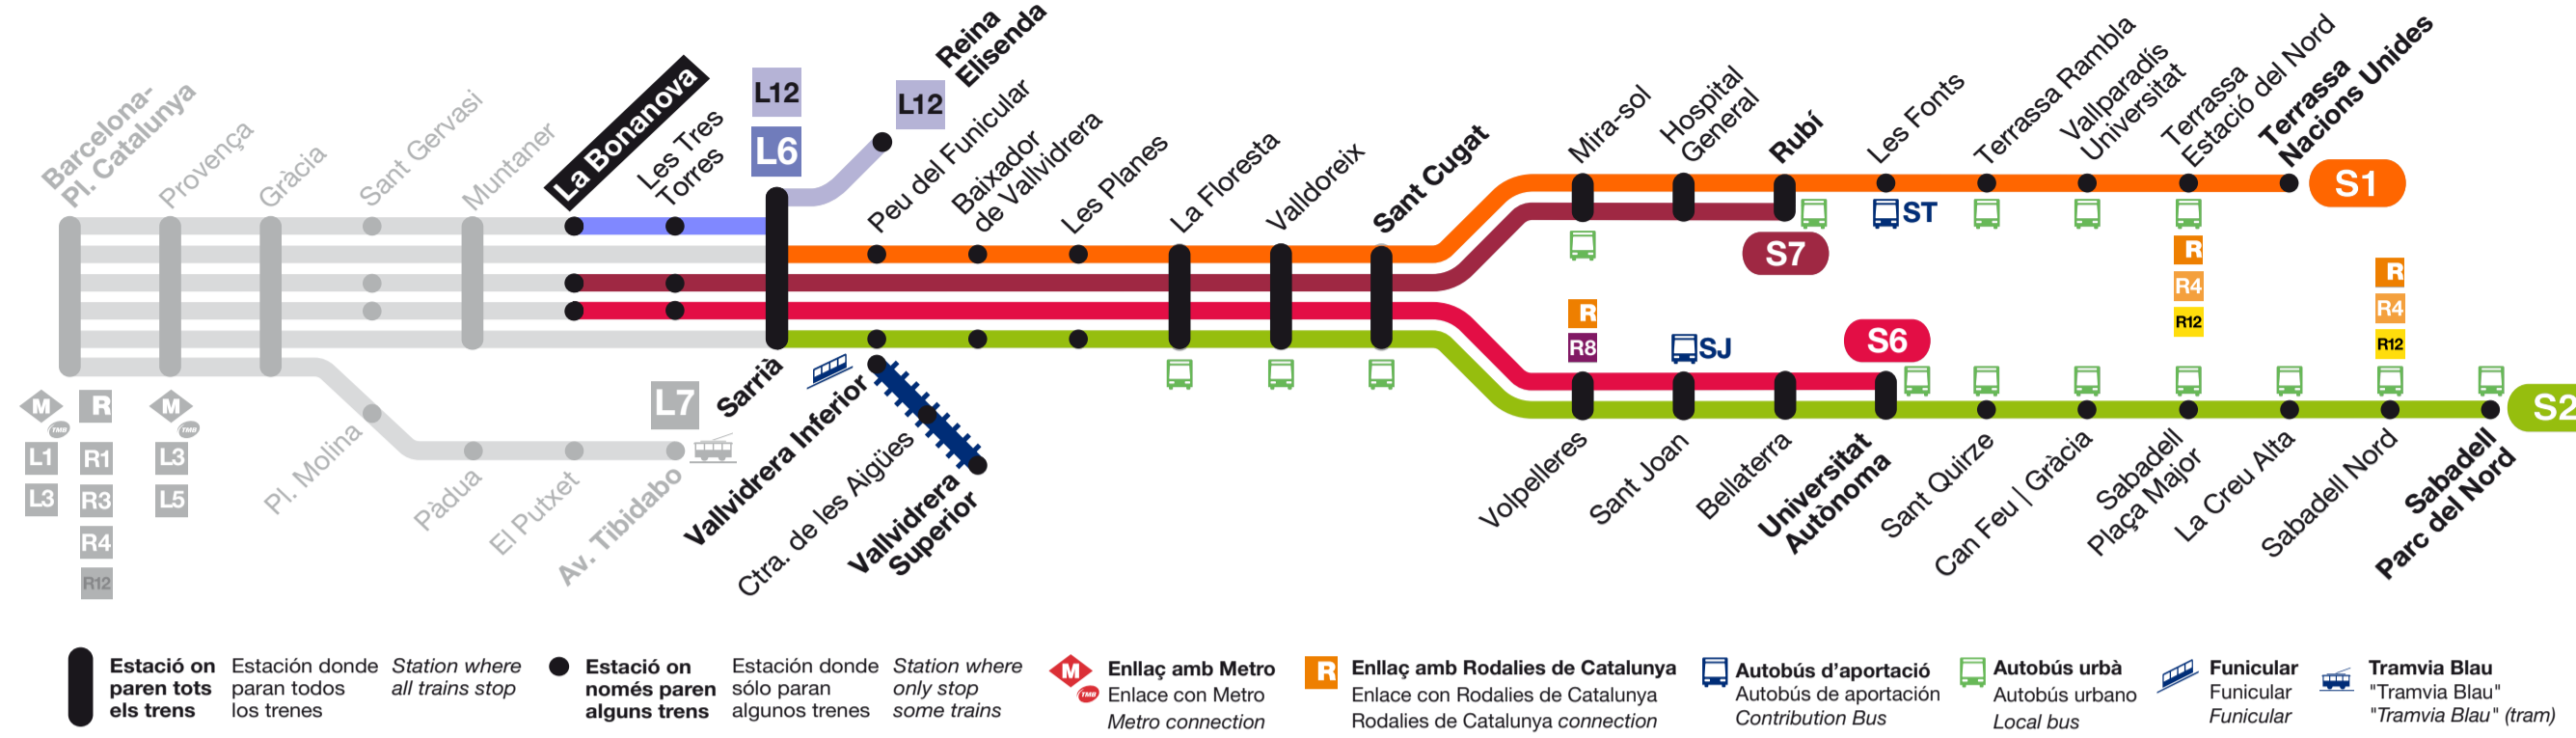

- L6** Sarrià
- S1** Terrassa
- S2** Sabadell
- S6** U. Autònoma
- S7** Rubí

Feiners / Laborables / Weekdays

(Circulen de dilluns a divendres feiners, excepte estiu i festes locals de Barcelona)
(Circulan de lunes a viernes laborables, excepto verano y fiestas locales de Barcelona)
(Run weekdays from Monday to Friday, except summer holidays and local holidays in Barcelona)