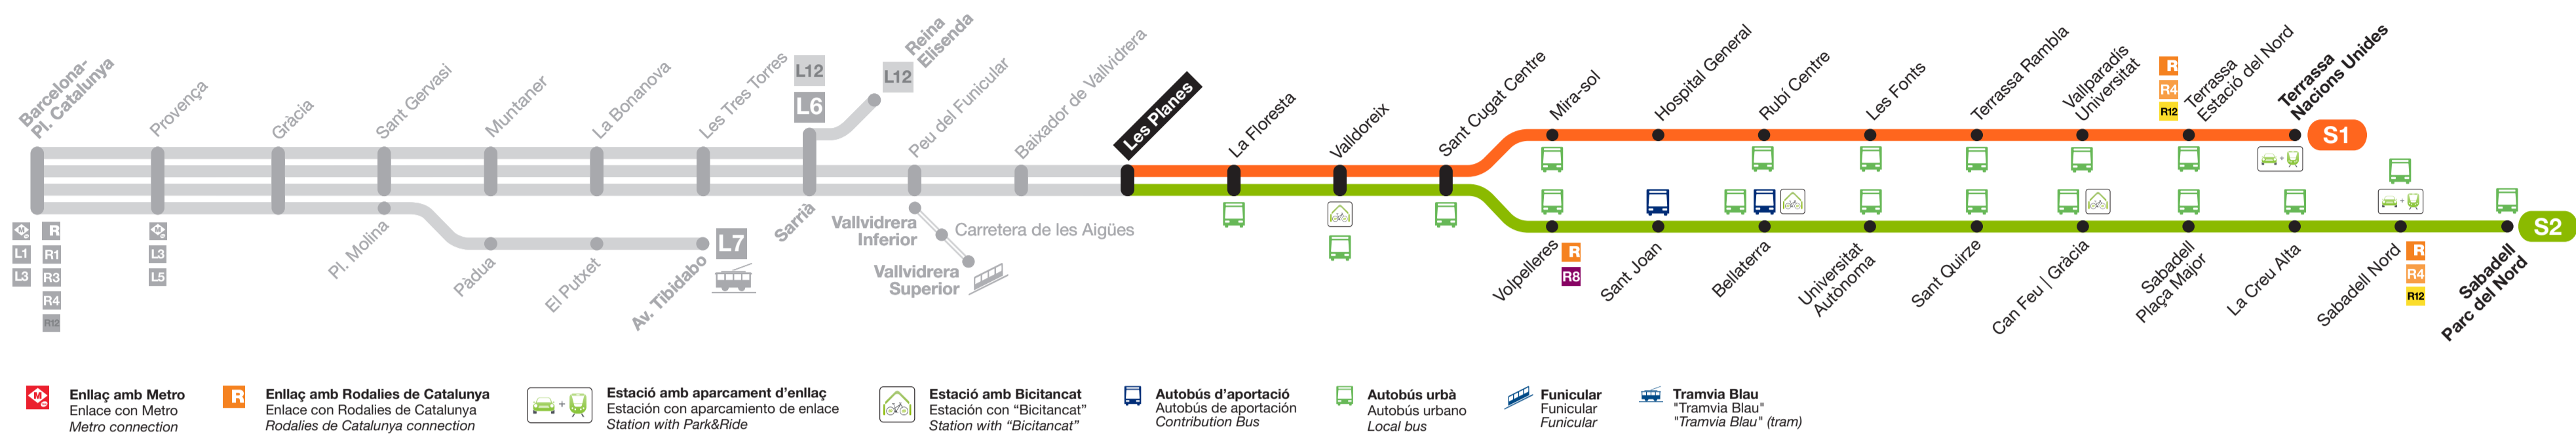

S1 Terrassa

S2 Sabadell

Feiners / Laborables / Weekdays

Circulen de dilluns a divendres feiners, excepte mes d'agost i festes locals de Barcelona.

Circulan de lunes a viernes laborables, excepto mes de agosto y fiestas locales de Barcelona.
Trains run from Monday to Friday, except in August, public holidays and on local holidays in Barcelona.

Hora / Hour	4.	5.	6.	7.	8.	9.	10.	11.	12.	13.	14.	15.	16.	17.	18.	19.	20.	21.	22.	23.	0.	1.	2.
S1		.20 .50	.20 .35 .50 .59	.05 .14 .20 .27 .35 .42 .50 .55 .59	.05 .10 .14 .20 .25 .29 .35 .40 .44 .50 .57	.05 .12 .20 .29 .40 .50 .59			.10 .20 .29 .40 .50 .59				.05 ^V .10 .20 .29 .40 .50 .59		.05 .10 .20 .29 .40 .50 .59		.05 .10 .20 .35 .50	.05 .29 .55	.20 .50	.20 ^V .21 ^L .50 ^V	.32 ^V	.12 ^V	
S2		.10 .35	.05 .27 .42 .57	.03 .12 .18 .22 .29 .37 .44 .52 .57	.03 .07 .12 .18 .22 .27 .33 .37 .42 .48 .52 .57	.03 .07 .12 .18 .22 .27 .33 .37 .42 .48 .52 .57	.07 .14 .27 .37 .48 .57		.07 .18 .27 .37 .48 .57			.07 .18 .27 .37 .42 ^V .48 .57		.07 .18 .27 .37 .42 .48 .57		.07 .18 .27 .42 .57	.12 .42	.35 ^V .40 ^L	.05 ^V .10 ^L .35 ^V	.05 ^V .50 ^V	.32 ^V		