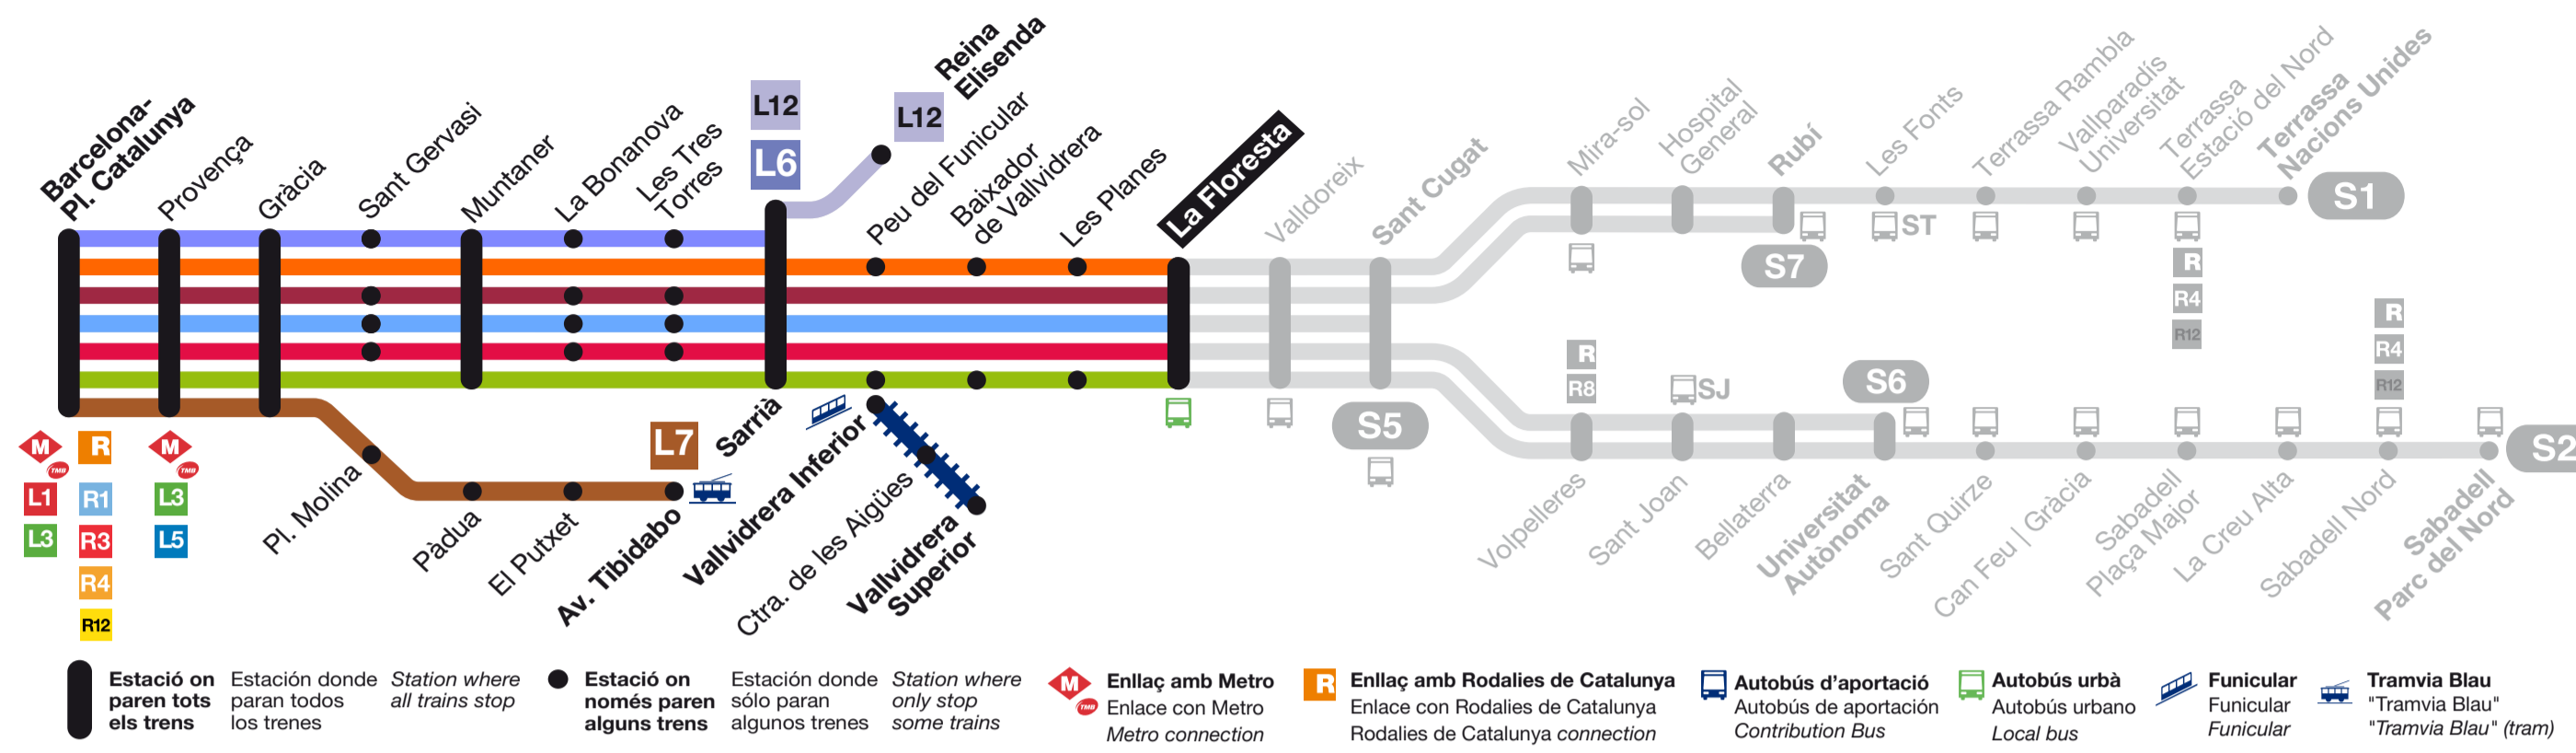

- S1** Terrassa
- S2** Sabadell
- S6** U. Autònoma
- S7** Rubí

Estació on paren tots els trens Estación donde paran todos los trenes / Station where all trains stop  
Estació on només paren alguns trens Estación donde sólo paran algunos trenes / Station where only some trains stop  
M Enllaç amb Metro / Enlace con Metro / Metro connection  
R Enllaç amb Rodalies de Catalunya / Enlace con Rodalies de Catalunya / Rodalies de Catalunya connection  
ST Autobús d'aportació / Autobús de aportación / Contribution Bus  
R Autobús urbà / Autobús urbano / Local bus  
F Funicular / Funicular / Funicular  
T Tramvia Blau / "Tramvia Blau" / "Tramvia Blau" (tram)

## Temps de viatge: / Tiempos del viaje / Travel time

- S1** La Floresta-Nacions Unides 29'
- S2** La Floresta-S. Parc del Nord 30'
- S6** La Floresta-U. Autònoma 13'
- S7** La Floresta-Rubí 12'

- S1** Barcelona
- S2** Barcelona
- S5** Barcelona
- S6** Barcelona
- S7** Barcelona