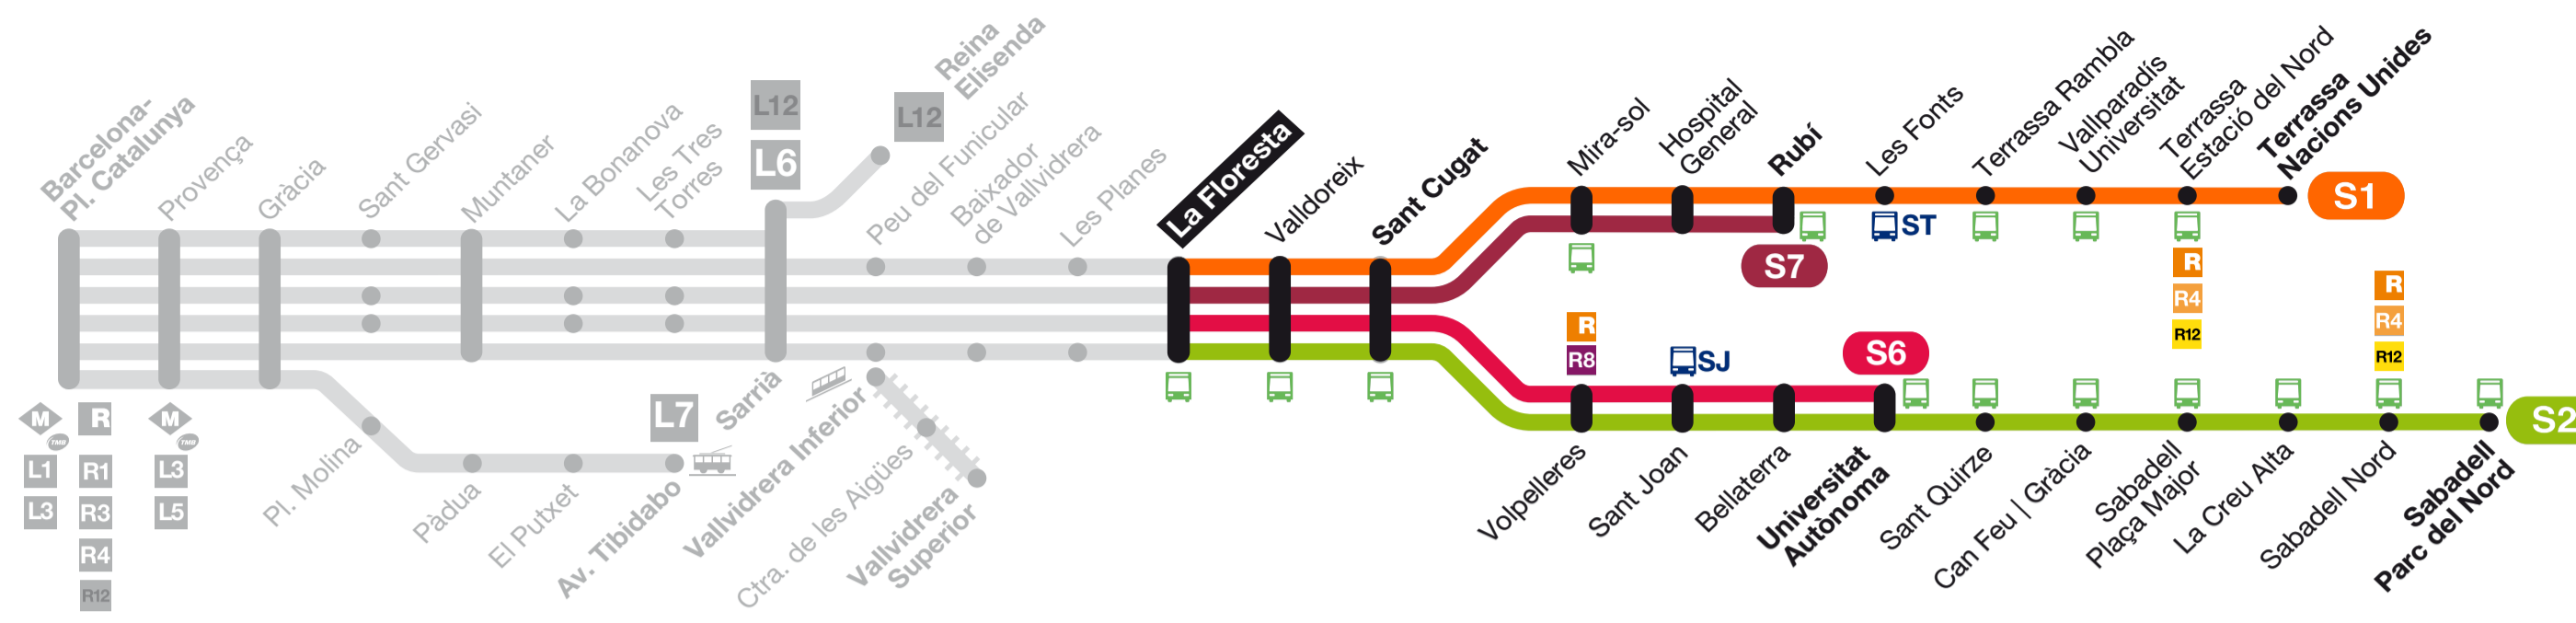

- S1** Terrassa
- S2** Sabadell
- S6** U. Autònoma
- S7** Rubí

Estació on paren tots els trens Estación donde paran todos los trenes / Station where all trains stop  
Estació on només paren alguns trens Estación donde sólo paran algunos trenes / Station where only some trains stop  
M Enllaç amb Metro / Enlace con Metro / Metro connection  
R Enllaç amb Rodalies de Catalunya / Enlace con Rodalies de Catalunya / Rodalies de Catalunya connection  
ST Autobús d'aportació / Autobús de aportación / Contribution Bus  
R Autobús urbà / Autobús urbano / Local bus  
F Funicular / Funicular / Funicular  
T Tramvia Blau / "Tramvia Blau" / "Tramvia Blau" (tram)