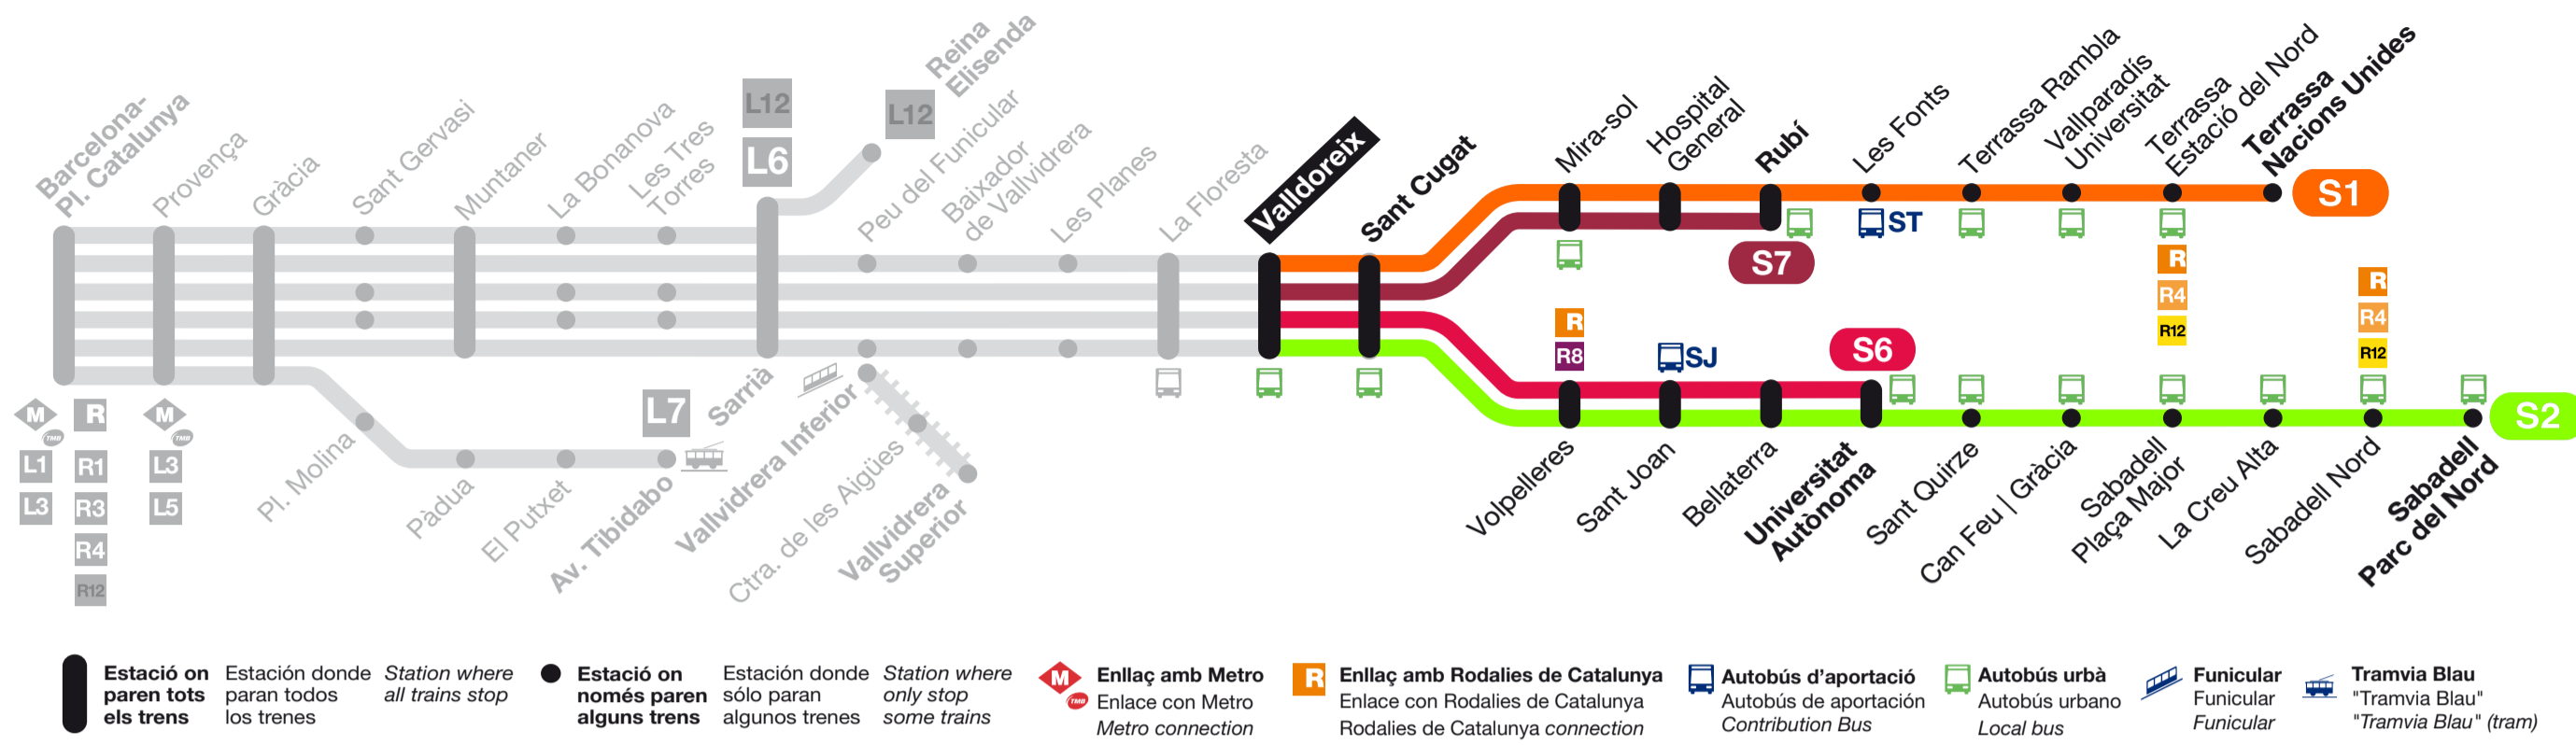

- S1** Terrassa
- S2** Sabadell
- S6** U. Autònoma
- S7** Rubí

● Estació on paren tots els trens / Estación donde paran todos los trenes / Station where all trains stop
● Estació on només paren alguns trens / Estación donde sólo paran algunos trenes / Station where only some trains stop
M Enllaç amb Metro / Enlace con Metro / Metro connection
R Enllaç amb Rodalies de Catalunya / Enlace con Rodalies de Catalunya / Rodalies de Catalunya connection
ST Autobús d'aportació / Autobús de aportación / Contribution Bus
R Autobús urbà / Autobús urbano / Local bus
F Funicular / Funicular
T Tramvia Blau "Tramvia Blau" / "Tramvia Blau" (tram)

Feiners / Laborables / Weekdays

(Circulen de dilluns a divendres feiners, excepte estiu i festes locals de Barcelona)
(Circulan de lunes a viernes laborables, excepto verano y fiestas locales de Barcelona)
(Run weekdays from Monday to Friday, except summer holidays and local holidays in Barcelona)