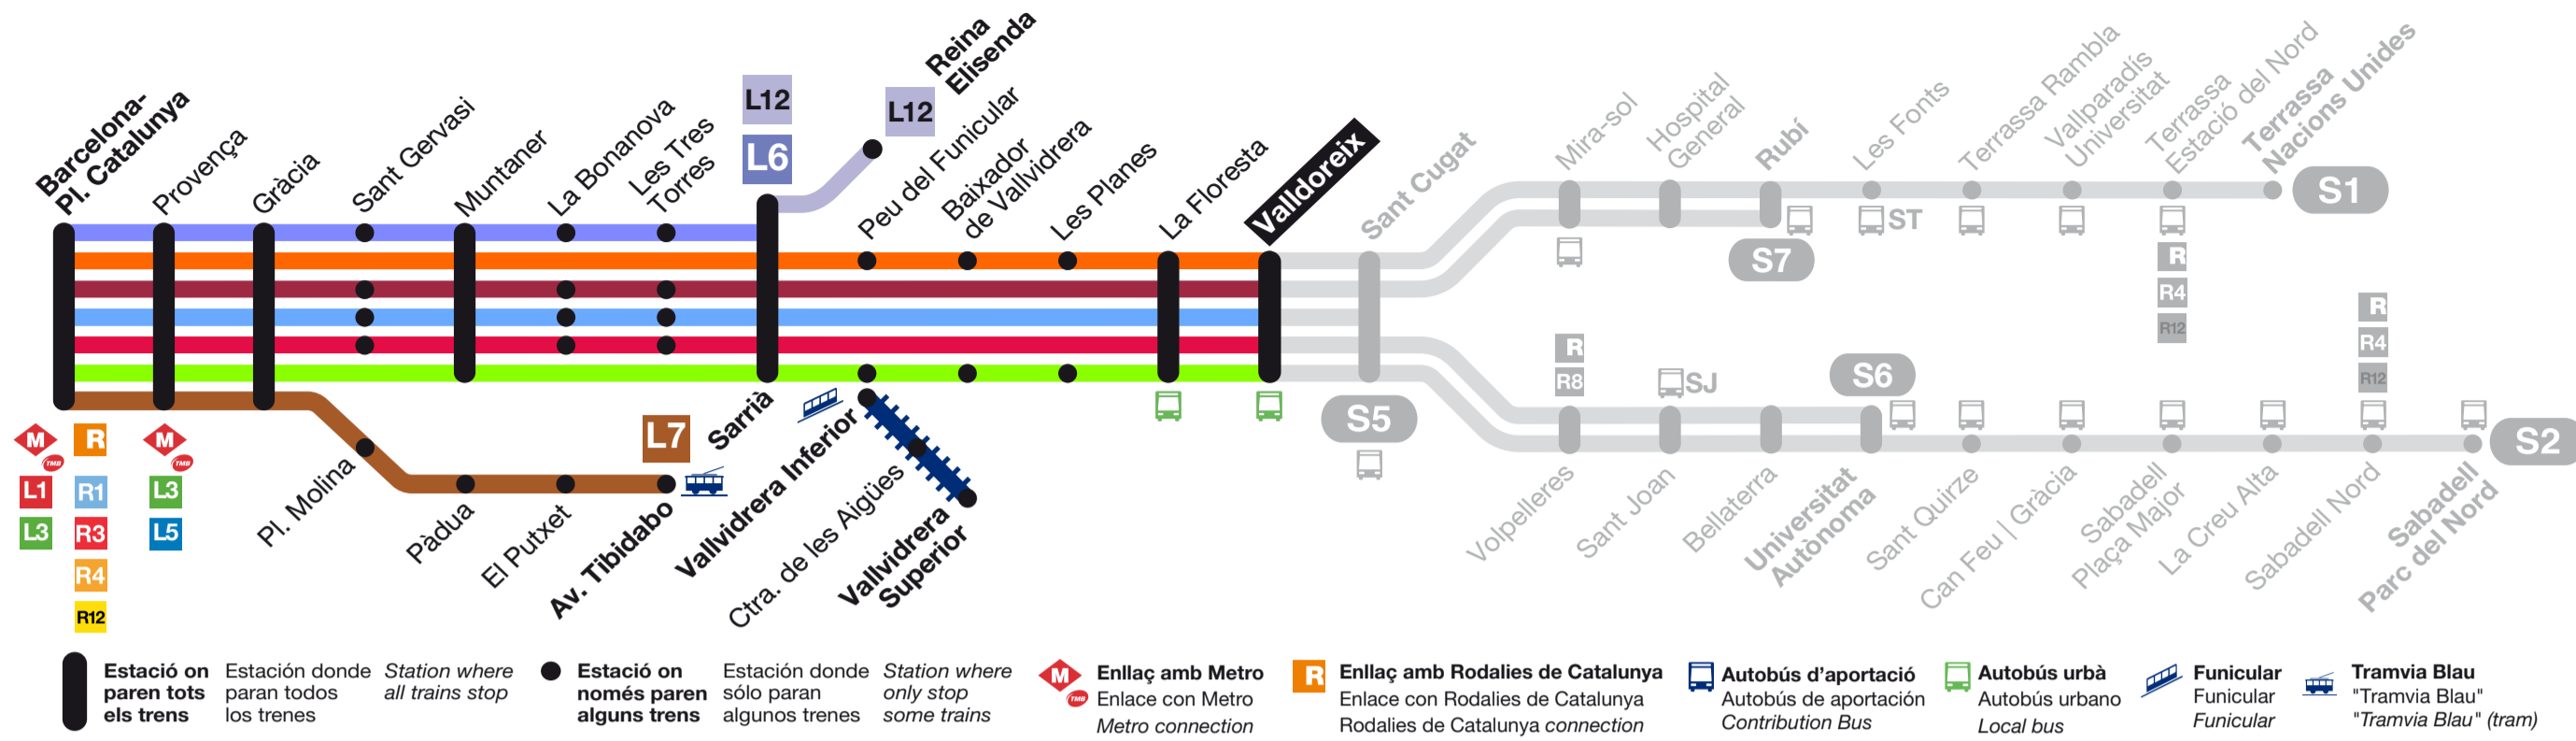

Consult www.fgc.cat for operating times on days outside term time (Christmas, Easter and summer holidays) and local holidays in Barcelona.

Temps de viatge: / Tiempos del viaje / Travel time

- S1** Valldoreix-Nacions Unides 27'
- S2** Valldoreix-S. Parc del Nord 28'
- S6** Valldoreix-U. Autònoma 11'
- S7** Valldoreix-Rubí 10'

- S1** Barcelona
- S2** Barcelona
- S5** Barcelona
- S6** Barcelona
- S7** Barcelona

● Estació on paren tots els trens / Estación donde paran todos los trenes / Station where all trains stop
● Estació on només paren alguns trens / Estación donde sólo paran algunos trenes / Station where only some trains stop
M Enllaç amb Metro / Enlace con Metro / Metro connection
R Enllaç amb Rodalies de Catalunya / Enlace con Rodalies de Catalunya / Rodalies de Catalunya connection
ST Autobús d'aportació / Autobús de aportación / Contribution Bus
SJ Autobús urbà / Autobús urbano / Local bus
R Funicular / Funicular / Funicular
Tramvia Blau "Tramvia Blau" / "Tramvia Blau" (tram)