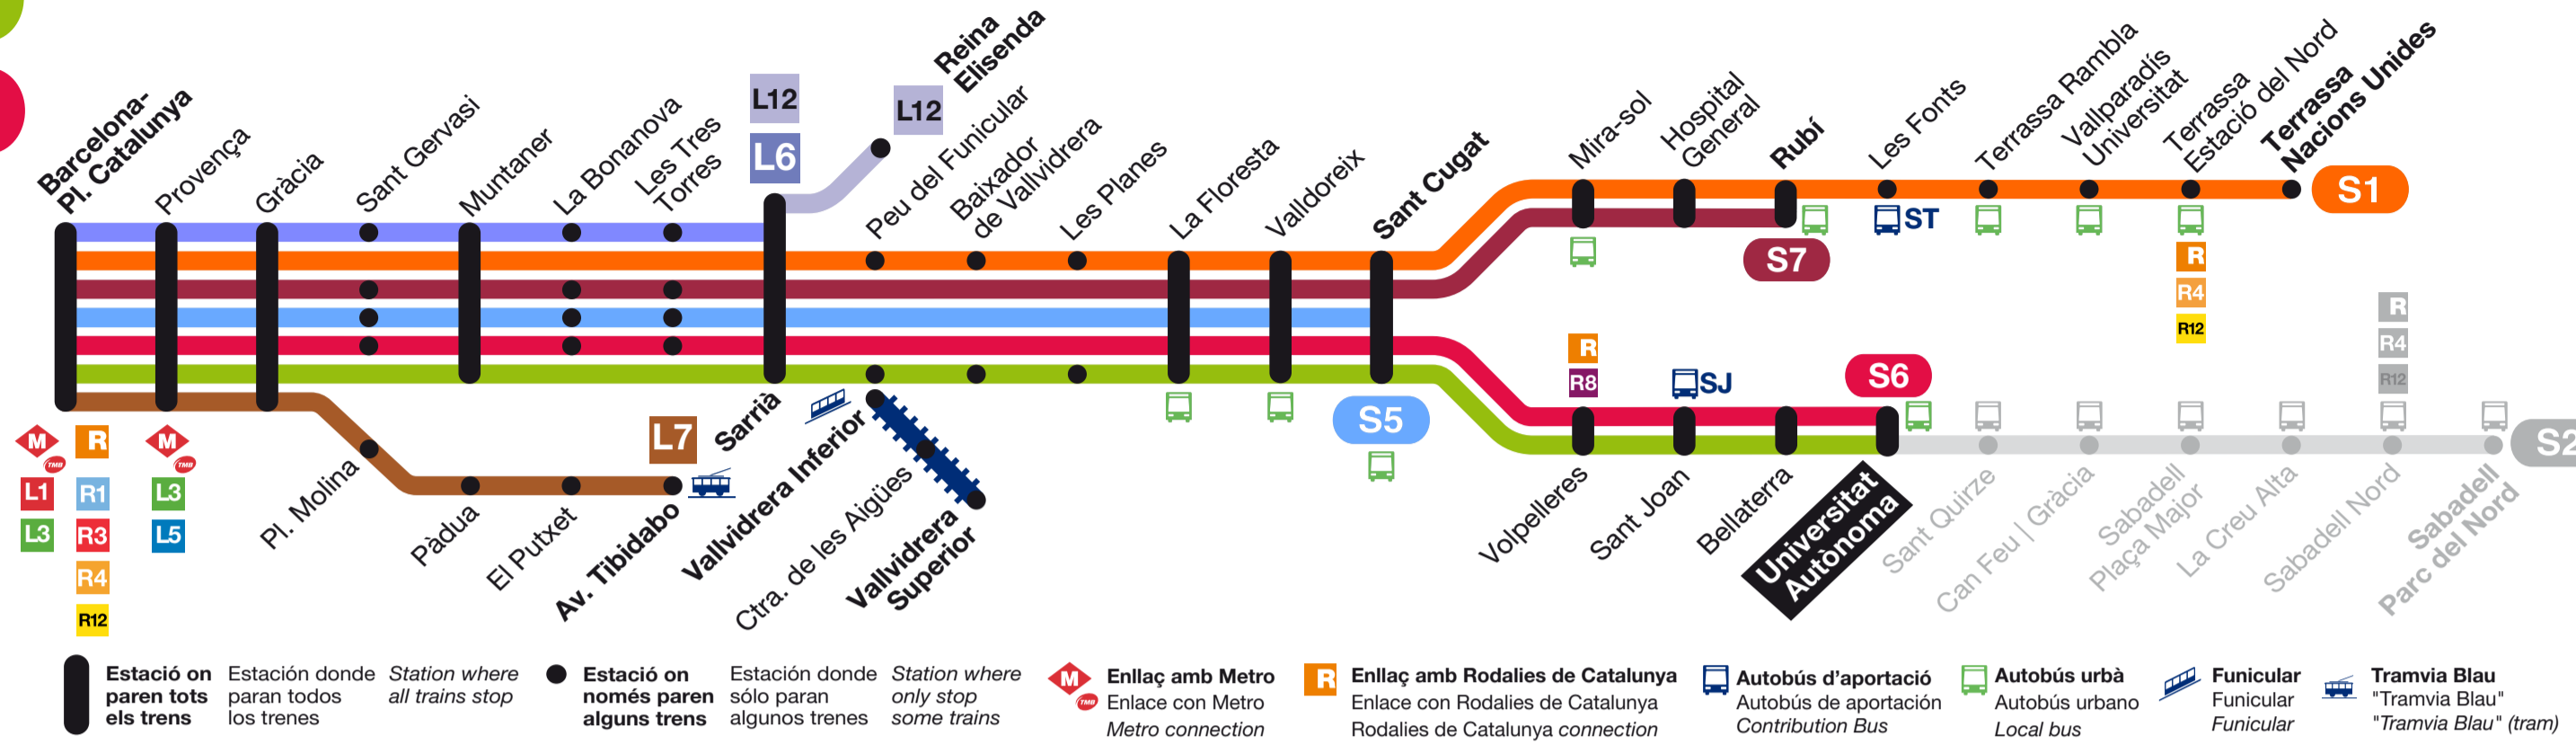

S2 Barcelona

S6 Barcelona

Notes

Notas / Notes

- V** **Circula les nits de divendres a dissabte i les nits de feiners vigílies de festius.**
Circula las noches de viernes a sábado y las noches de laborables vísperas de festivos.
Runs Friday and Saturday nights and before public holidays.
- D** **Circula festius vigílies de feiners.**
Circula festivos vísperas de laborables.
Runs on sundays and public holidays before weekdays.
- S** **Circula només dissabtes i festius vigílies de festius.**
Circula sólo sábados y festivos vísperas de festivos.
Runs only on Saturdays and concurrent public holidays.

Feiners / Laborables / Weekdays

(Circulen de dilluns a divendres feiners, excepte estiu i festes locals de Barcelona)
(Circulan de lunes a viernes laborables, excepto verano y fiestas locales de Barcelona)
(Run weekdays from Monday to Friday, except summer holidays and local holidays in Barcelona)

Hora / Hour	4.	5.	6.	7.	8.	9.	10.	11.	12.	13.	14.	15.	16.	17.	18.	19.	20.	21.	22.	23.	0.	1.	2.	3.			
S2 Barcelona		.16 .45	.11 .23 .44 .59	.11 .24 .39 .49	.01 .12 .20 .28	.39 .51 .24 .35	.02 .47 .24 .55	.10 .25 .40 .55	.10 .25 .39 .55											.07 .19 .31 .55	.16 .50	.24	.11 .55	.40			
S6 Barcelona				.54	.04 .23 .31 .56	.07 .19	No circula No circula Does not run			.21	.03 .45	No circula No circula Does not run			.03 .15 .27 .39 .51	.03 .15 .27 .39 .51	.03 .15 .33										