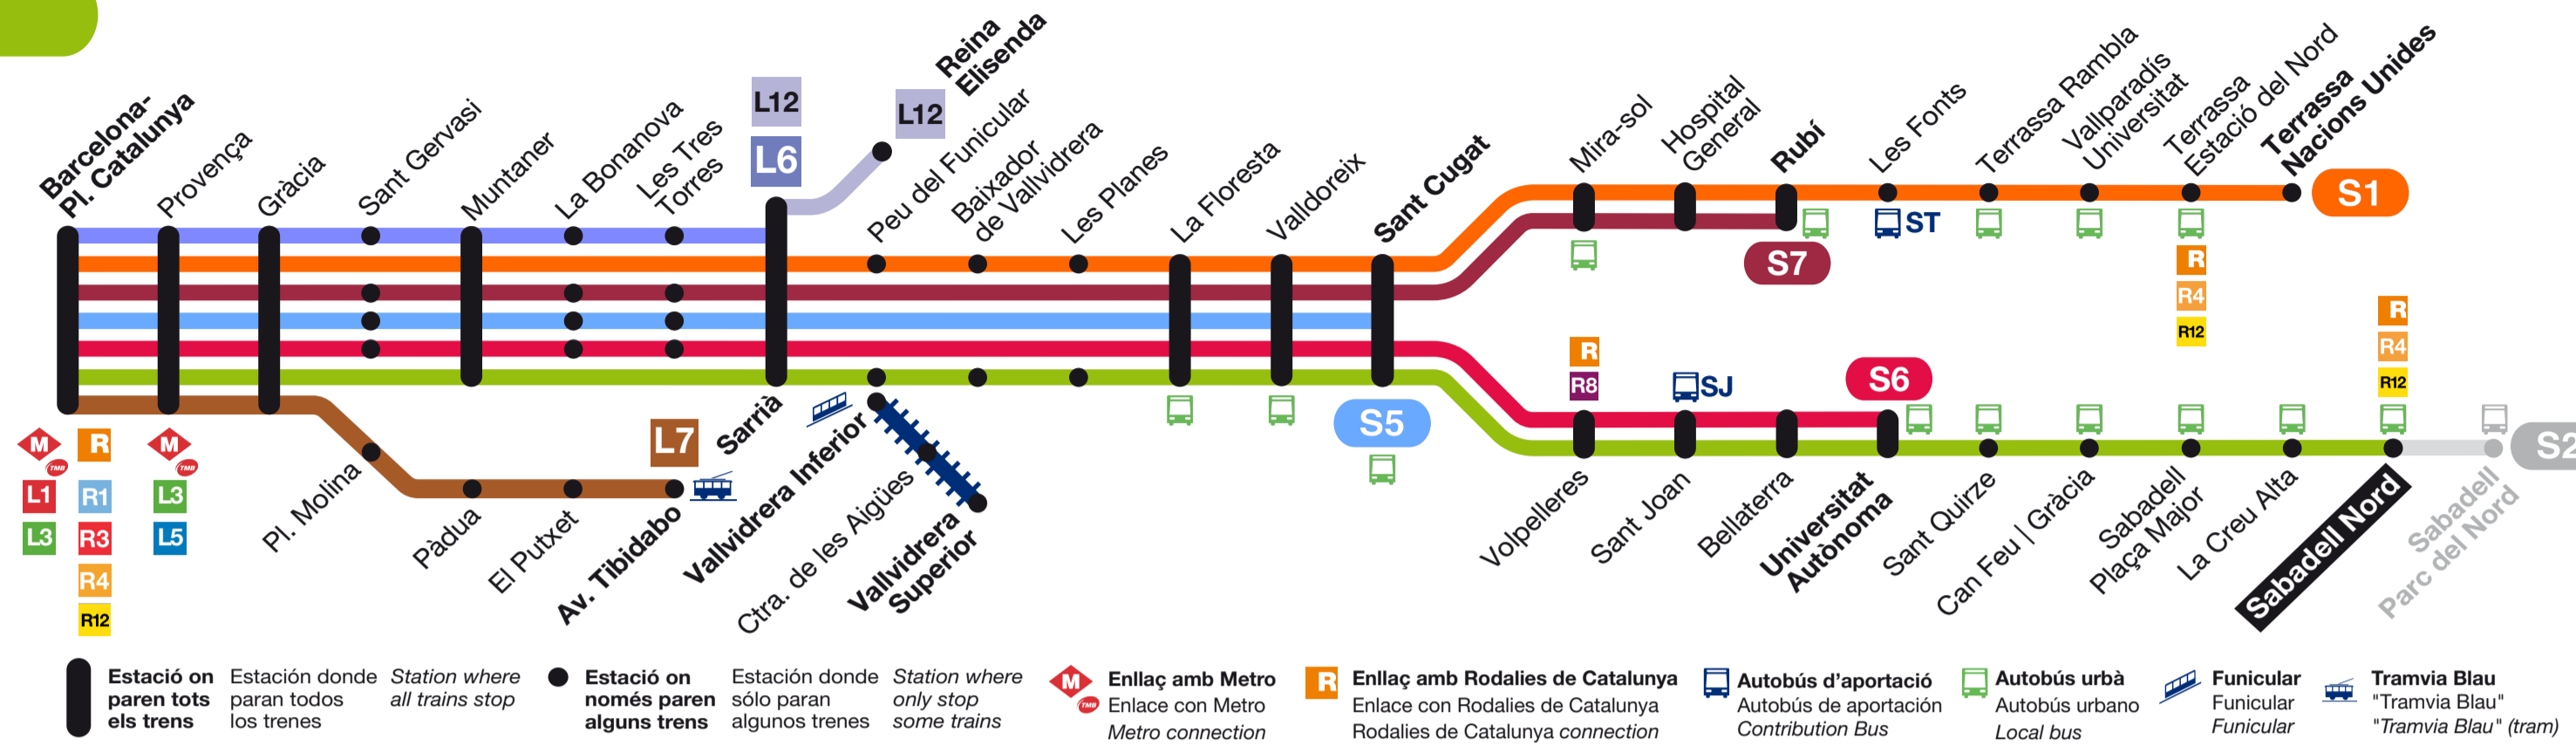

S2 Barcelona

Notes

Notas / Notes

- **V** **Circula les nits de divendres a dissabte i les nits de feiners vigílies de festius.**
  Circula las noches de viernes a sábado y las noches de laborables vísperas de festivos.
  Runs Friday and Saturday nights and before public holidays.
- **D** **Circula festius vigílies de feiners.**
  Circula festivos vísperas de laborables.
  Runs on sundays and public holidays before weekdays.
- **S** **Circula només dissabtes i festius vigílies de festius.**
  Circula sólo sábados y festivos vísperas de festivos.
  Runs only on Saturdays and concurrent public holidays.

Feiners / Laborables / Weekdays

(Circulen de dilluns a divendres feiners, excepte estiu i festes locals de Barcelona)
(Circulan de lunes a viernes laborables, excepto verano y fiestas locales de Barcelona)
(Run weekdays from Monday to Friday, except summer holidays and local holidays in Barcelona)

Hora / Hour	4.	5.	6.	7.	8.	9.	10.	11.	12.	13.	14.	15.	16.	17.	18.	19.	20.	21.	22.	23.	0.	1.	2.	3.
S2 Barcelona		.03 .32 .58	.10 .31 .46 .58	.11 .26 .36 .48 .59	.07 .15 .26 .38	.49 .15 .22 .34 .45 .57	.11 .22 .34 .42 .57	.12 .27 .42 .57	.12 .26 .42 .54				.06 .18 .42					.03 .37	.11 .58	.42	.27			

Dissabtes i festius / Sábados y festivos / Weekends and public holidays

(Circulen dissabtes i festius, excepte festes locals de Barcelona i feiners del mes d'agost)
(Circulan sábados y festivos, excepto fiestas locales de Barcelona y laborables del mes de agosto)
(Runs on Saturdays and public holidays, except local holidays in Barcelona and August weekdays)

Hora / Hour	4.	5.	6.	7.	8.	9.	10.	11.	12.	13.	14.	15.	16.	17.	18.	19.	20.	21.	22.	23.	0.	1.	2.	3.
S2 Barcelona		.24 .55	.27 .57	.27 .56						.15 .35 .55								.15 .35	.00 .36	.12 .57	.42	.27		

Consulteu la pàgina web www.fgc.cat per als horaris de dies no lectius (Nadal, Setmana Santa i estiu), els dies feiners del mes d'agost i les festes locals de Barcelona.

Consulte la página web www.fgc.cat para los horarios de días no lectivos (Navidad, Semana Santa y verano), los días laborables del mes de agosto y las fiestas locales de Barcelona.

Consult www.fgc.cat for operating times on days outside term time (Christmas, Easter and summer holidays) and local holidays in Barcelona.

Temps de viatge:

Tiempos del viaje / Travel time

S2 Sabadell Nord-Barcelona 50'