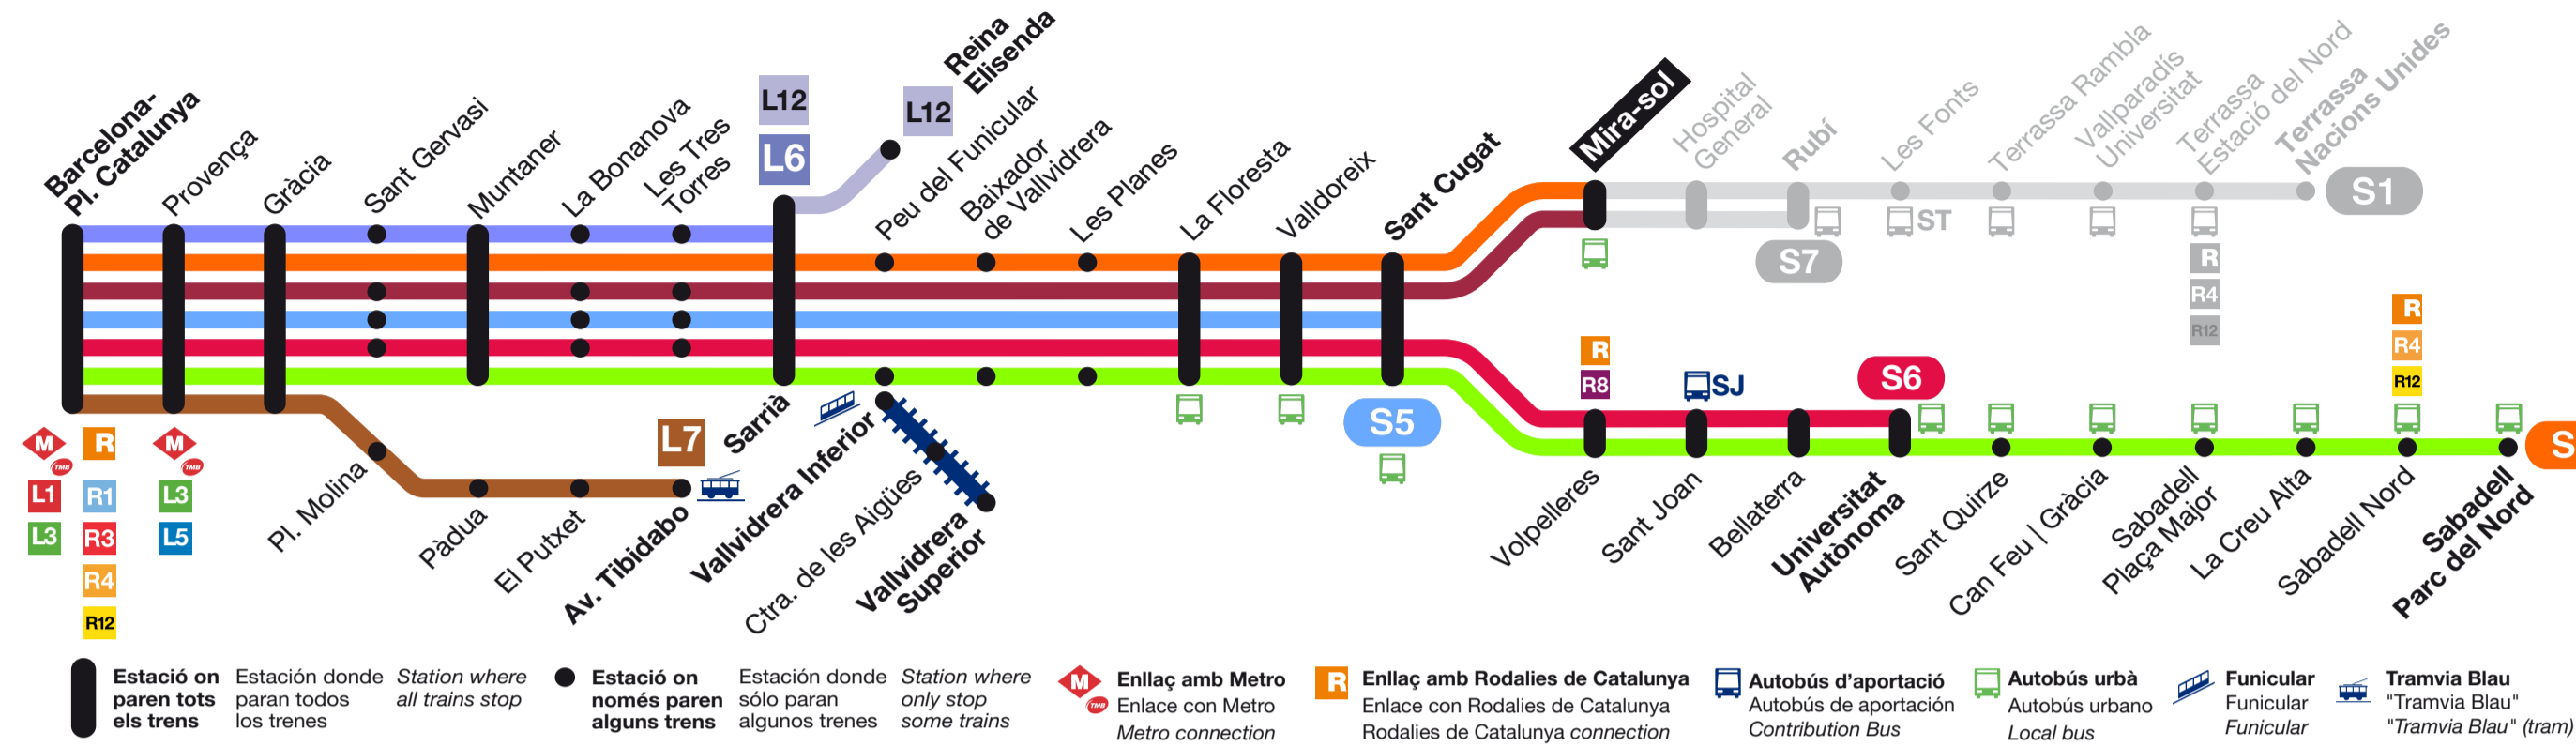

S1 Barcelona

S7 Barcelona

Notes

Notas / Notes

- V** **Circula les nits de divendres a dissabte i les nits de feiners vigílies de festius.**
Circula las noches de viernes a sábado y las noches de laborables vísperas de festivos.
Runs Friday and Saturday nights and before public holidays.
- D** **Circula festius vigílies de feiners.**
Circula festivos vísperas de laborables.
Runs on sundays and public holidays before weekdays.
- S** **Circula només dissabtes i festius vigílies de festius.**
Circula sólo sábados y festivos vísperas de festivos.
Runs only on Saturdays and concurrent public holidays.

- PL** **Dos cotxes reservats exclusivament per a escolars.**
Dos coches reservados exclusivamente para escolares.
Two wagons only for students.

Feiners / Laborables / Weekdays

(Circulen de dilluns a divendres feiners, excepte estiu i festes locals de Barcelona)
(Circulan de lunes a viernes laborables, excepto verano y fiestas locales de Barcelona)
(Run weekdays from Monday to Friday, except summer holidays and local holidays in Barcelona)

Hora / Hour	4.	5.	6.	7.	8.	9.	10.	11.	12.	13.	14.	15.	16.	17.	18.	19.	20.	21.	22.	23.	0.	1.	2.	3.			
S1 Barcelona	.38	.08 .36	.04 .23 .35 .47 .59	.11 .21 .35 .44 .58	.14 .41 .21 .51 .32 .23 .35	.01 .47 .11 .59 .23 .39 .54	.10 .24 .39 .54	.09 .24 .39 .54	.09 .24 .38 .55						.08 .20 .32 .44 .56						.08 .21 .47	.12 .38	.13 .58	.40	.33		
S7 Barcelona				.05 .41 .16 .51 .25 .29	.06 .18 .25 .45 .55	No circula No circula Does not run										.53	.05 .17 .29										

Temps de viatge: / Tiempos del viaje / Travel time

S1	Mira-sol-Barcelona	28'
S7	Mira-sol-Barcelona	29'