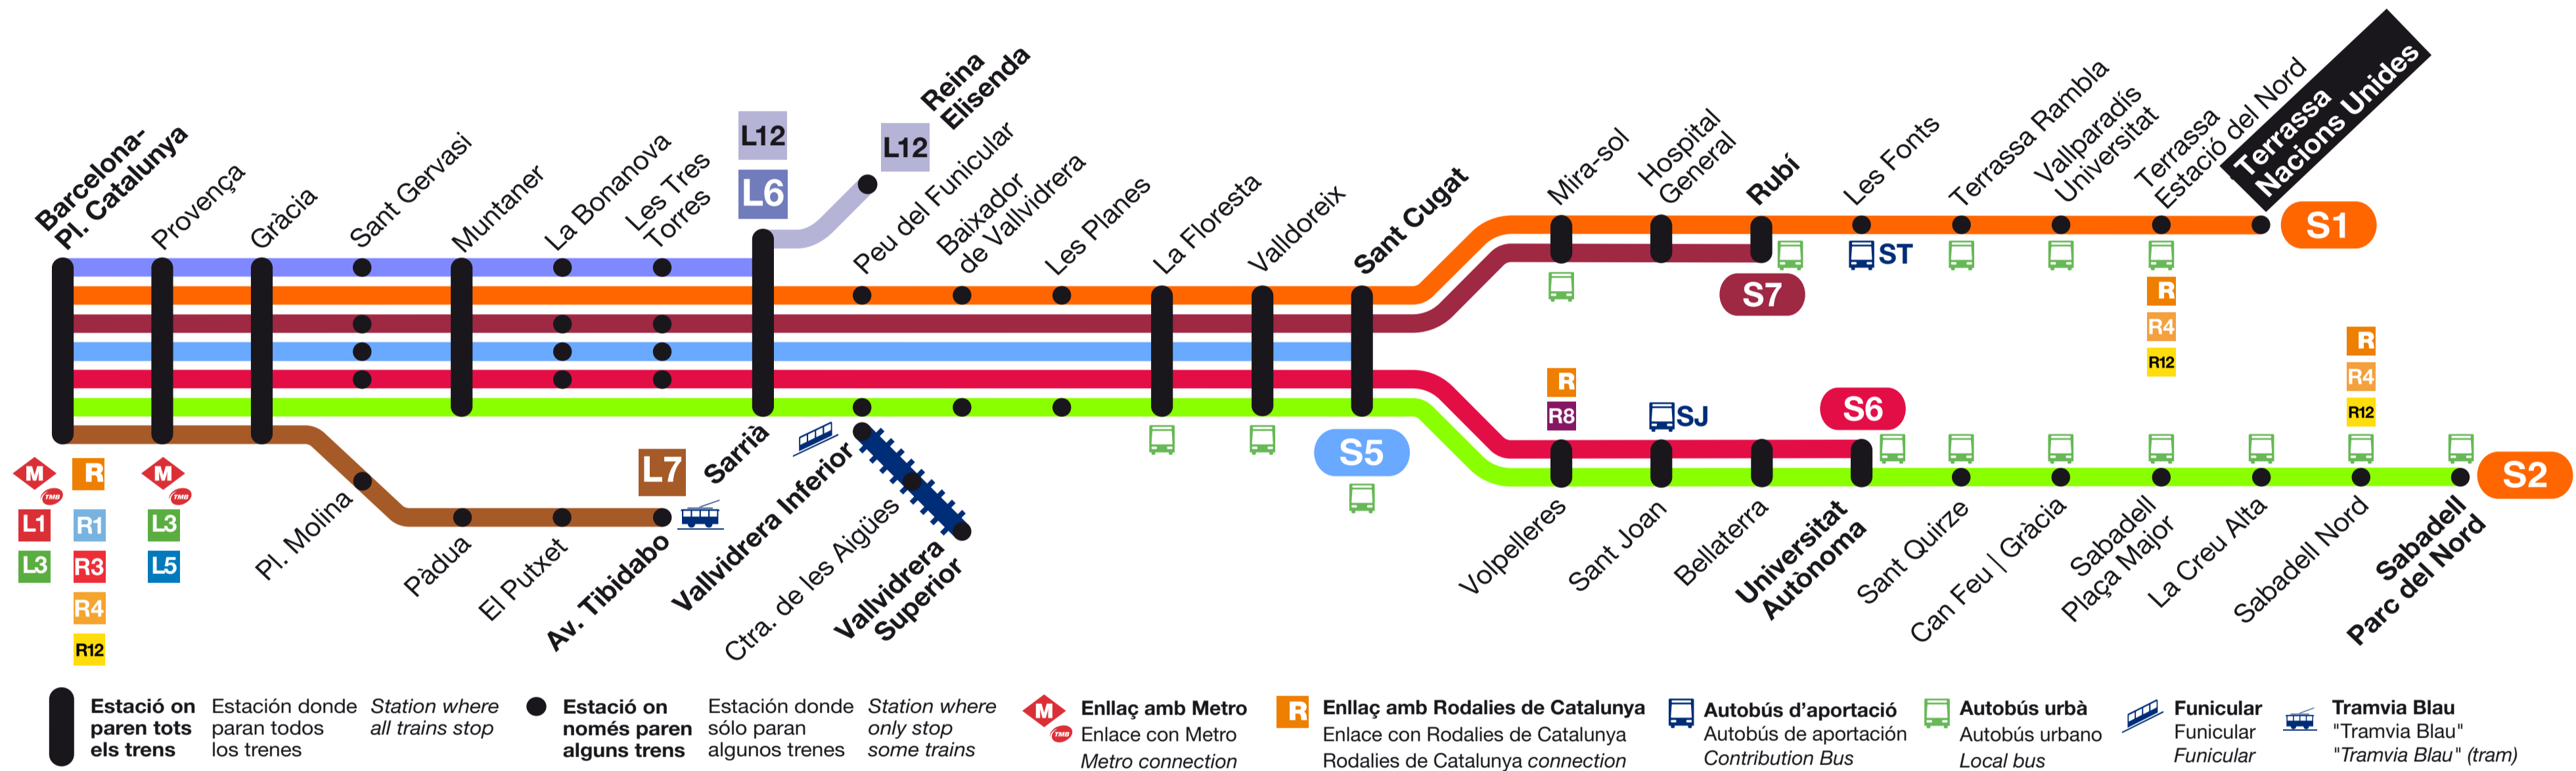

**S1** Barcelona

**S7** Barcelona

**Temps de viatge:**  
Tiempos del viaje / Travel time

<b>S1</b>	Nacions Unides-Barcelona	49'
<b>S7</b>	Nacions Unides-Barcelona	51'

## Feiners / Laborables / Weekdays

(Circulen de dilluns a divendres feiners, excepte estiu i festes locals de Barcelona)  
 (Circulan de lunes a viernes laborables, excepto verano y fiestas locales de Barcelona)  
 (Run weekdays from Monday to Friday, except summer holidays and local holidays in Barcelona)

Hora / Hour	4.	5.	6.	7.	8.	9.	10.	11.	12.	13.	14.	15.	16.	17.	18.	19.	20.	21.	22.	23.	0.	1.	2.	3.		
<b>S1</b> Barcelona	.17 .47	.15 .43	.02 .14 .26 .38 .50	.00 .37 .14 .52 .22	.00 .40 .11 .50 .20 .30	.02 .14 .26 .38 .50	.03 .18 .33 .48	.03 .18 .33 .48	.03 .17 .34 .47 .59								.11 .23 .35 .47	.00 .26 .51	.17 .52	.37 <b>V</b>	.19 <b>V</b>	.12 <b>V</b>				
<b>S7</b> Barcelona				.07 .30 .45	No circula No circula Does not run																					

## Notes Notas / Notes

- V** Circula les nits de divendres a dissabte i les nits de feiners vigílies de festius.  
Circula las noches de viernes a sábado y las noches de laborables vísperas de festivos.  
*Runs Friday and Saturday nights and before public holidays.*
- D** Circula festius vigílies de feiners.  
Circula festivos vísperas de laborables.  
*Runs on sundays and public holidays before weekdays.*
- S** Circula només dissabtes i festius vigílies de festius.  
Circula sólo sábados y festivos vísperas de festivos.  
*Runs only on Saturdays and concurrent public holidays.*