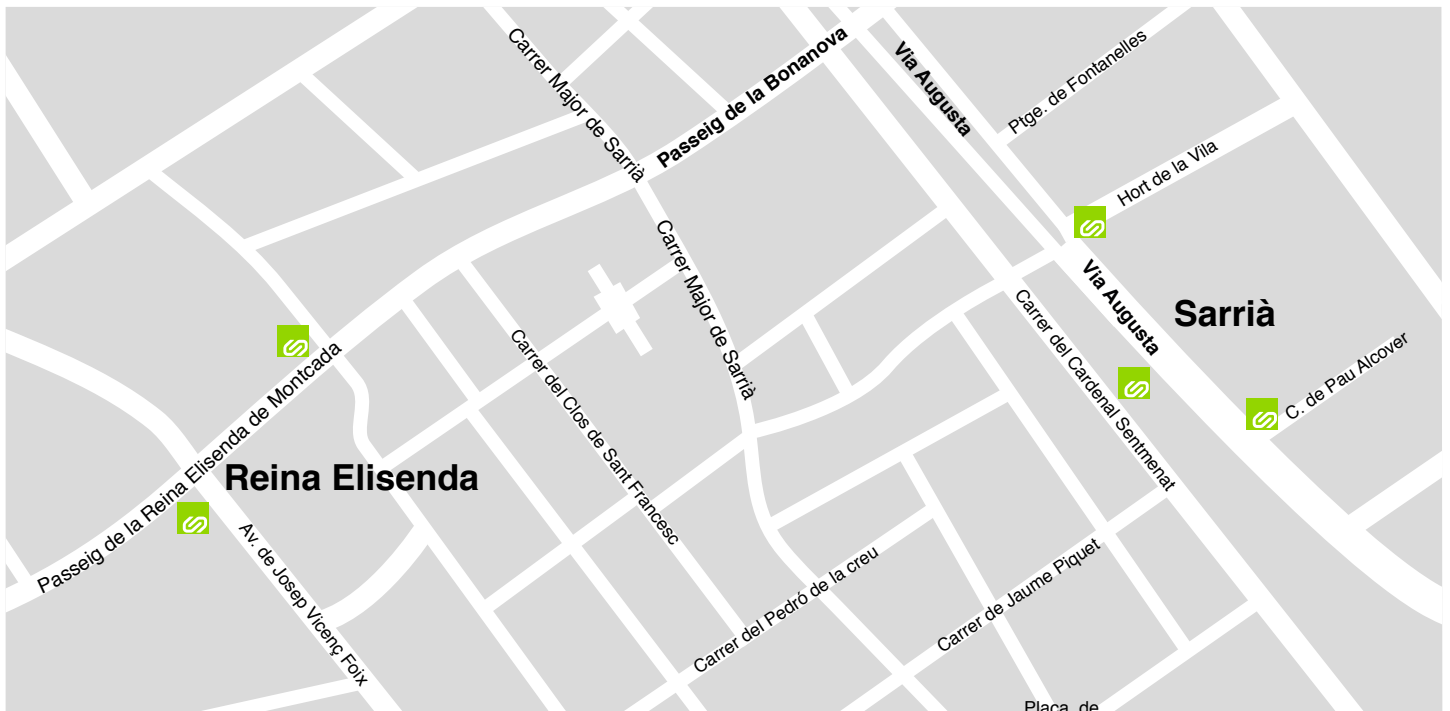

## Línia L12 Sarrià-Reina Elisenda fora de servei

**Amb motiu del Pla de contingència i de la situació d'emergència pel coronavirus SARS-COV-2, a partir del dimarts 17 de març, la línia L12 Sarrià-Reina Elisenda queda fora de servei.**

## Línea L12 Sarrià-Reina Elisenda fuera de servicio

**Con motivo del Plan de contingencia y de la situación de emergencia por el coronavirus SARS-COV-2, a partir del martes 17 de marzo, la línea L12 Sarrià-Reina Elisenda queda fuera de servicio.**